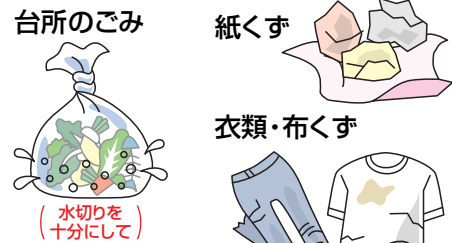

ダメ! 不法投棄

不法投棄禁止違反の罰則

5年以下の懲役若しくは1千万円以下の罰金に処し、又はこれを併科する

燃やすごみ

●おおむね70cm以上のものは出さないでください。

曜日

(週2回)

たばこの吸いから (火を完全に消してから)

はきもの(ゴム製品は除く)

古紙のリサイクルにご協力ください。

新聞・雑誌・ダンボール・牛乳パック・古着などは、各校下(地区)の実施団体の集団回収を積極的に利用しましょう。

燃やさないごみ

●長さがおおむね2m以上、または、重さがおおむね55kg以上のものは収集できません。

第 週の 曜日

(月1回)

金属(あき缶以外)