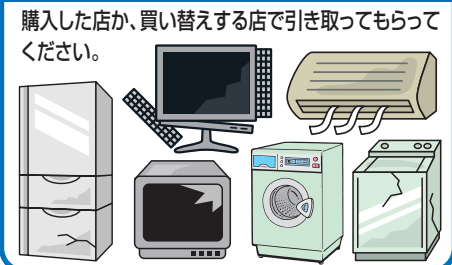

第 週の

曜日

(月1回)

あきびんの出し方

- 金属やプラスチックのキャップなどを外す
- 中にものを入れない
- ひと洗いする

リサイクルできるびん

飲食物のびん
ジュース、カッパ酒、ウィスキー、ドリンク剤、ハチミツ、サラダ油、飲み薬など

リサイクルできないもの

農薬、薬品、化粧品、ほ乳びん、離乳食のびん(強化剤入りのため)、コップ、灰皿、板ガラス

これらは埋立ごみに

ごみステーションには出せません!!

有料粗大ごみ79品目
戸別収集受付センター
(243-0530)へ申込み

冷蔵庫・エアコン・テレビ・洗濯機・衣類乾燥機
(家電リサイクル対象)

市で収集できないもの

メールでお知らせ!! あなたの町のごみ出しの日

金沢「ごみゼロ」ドットコム!