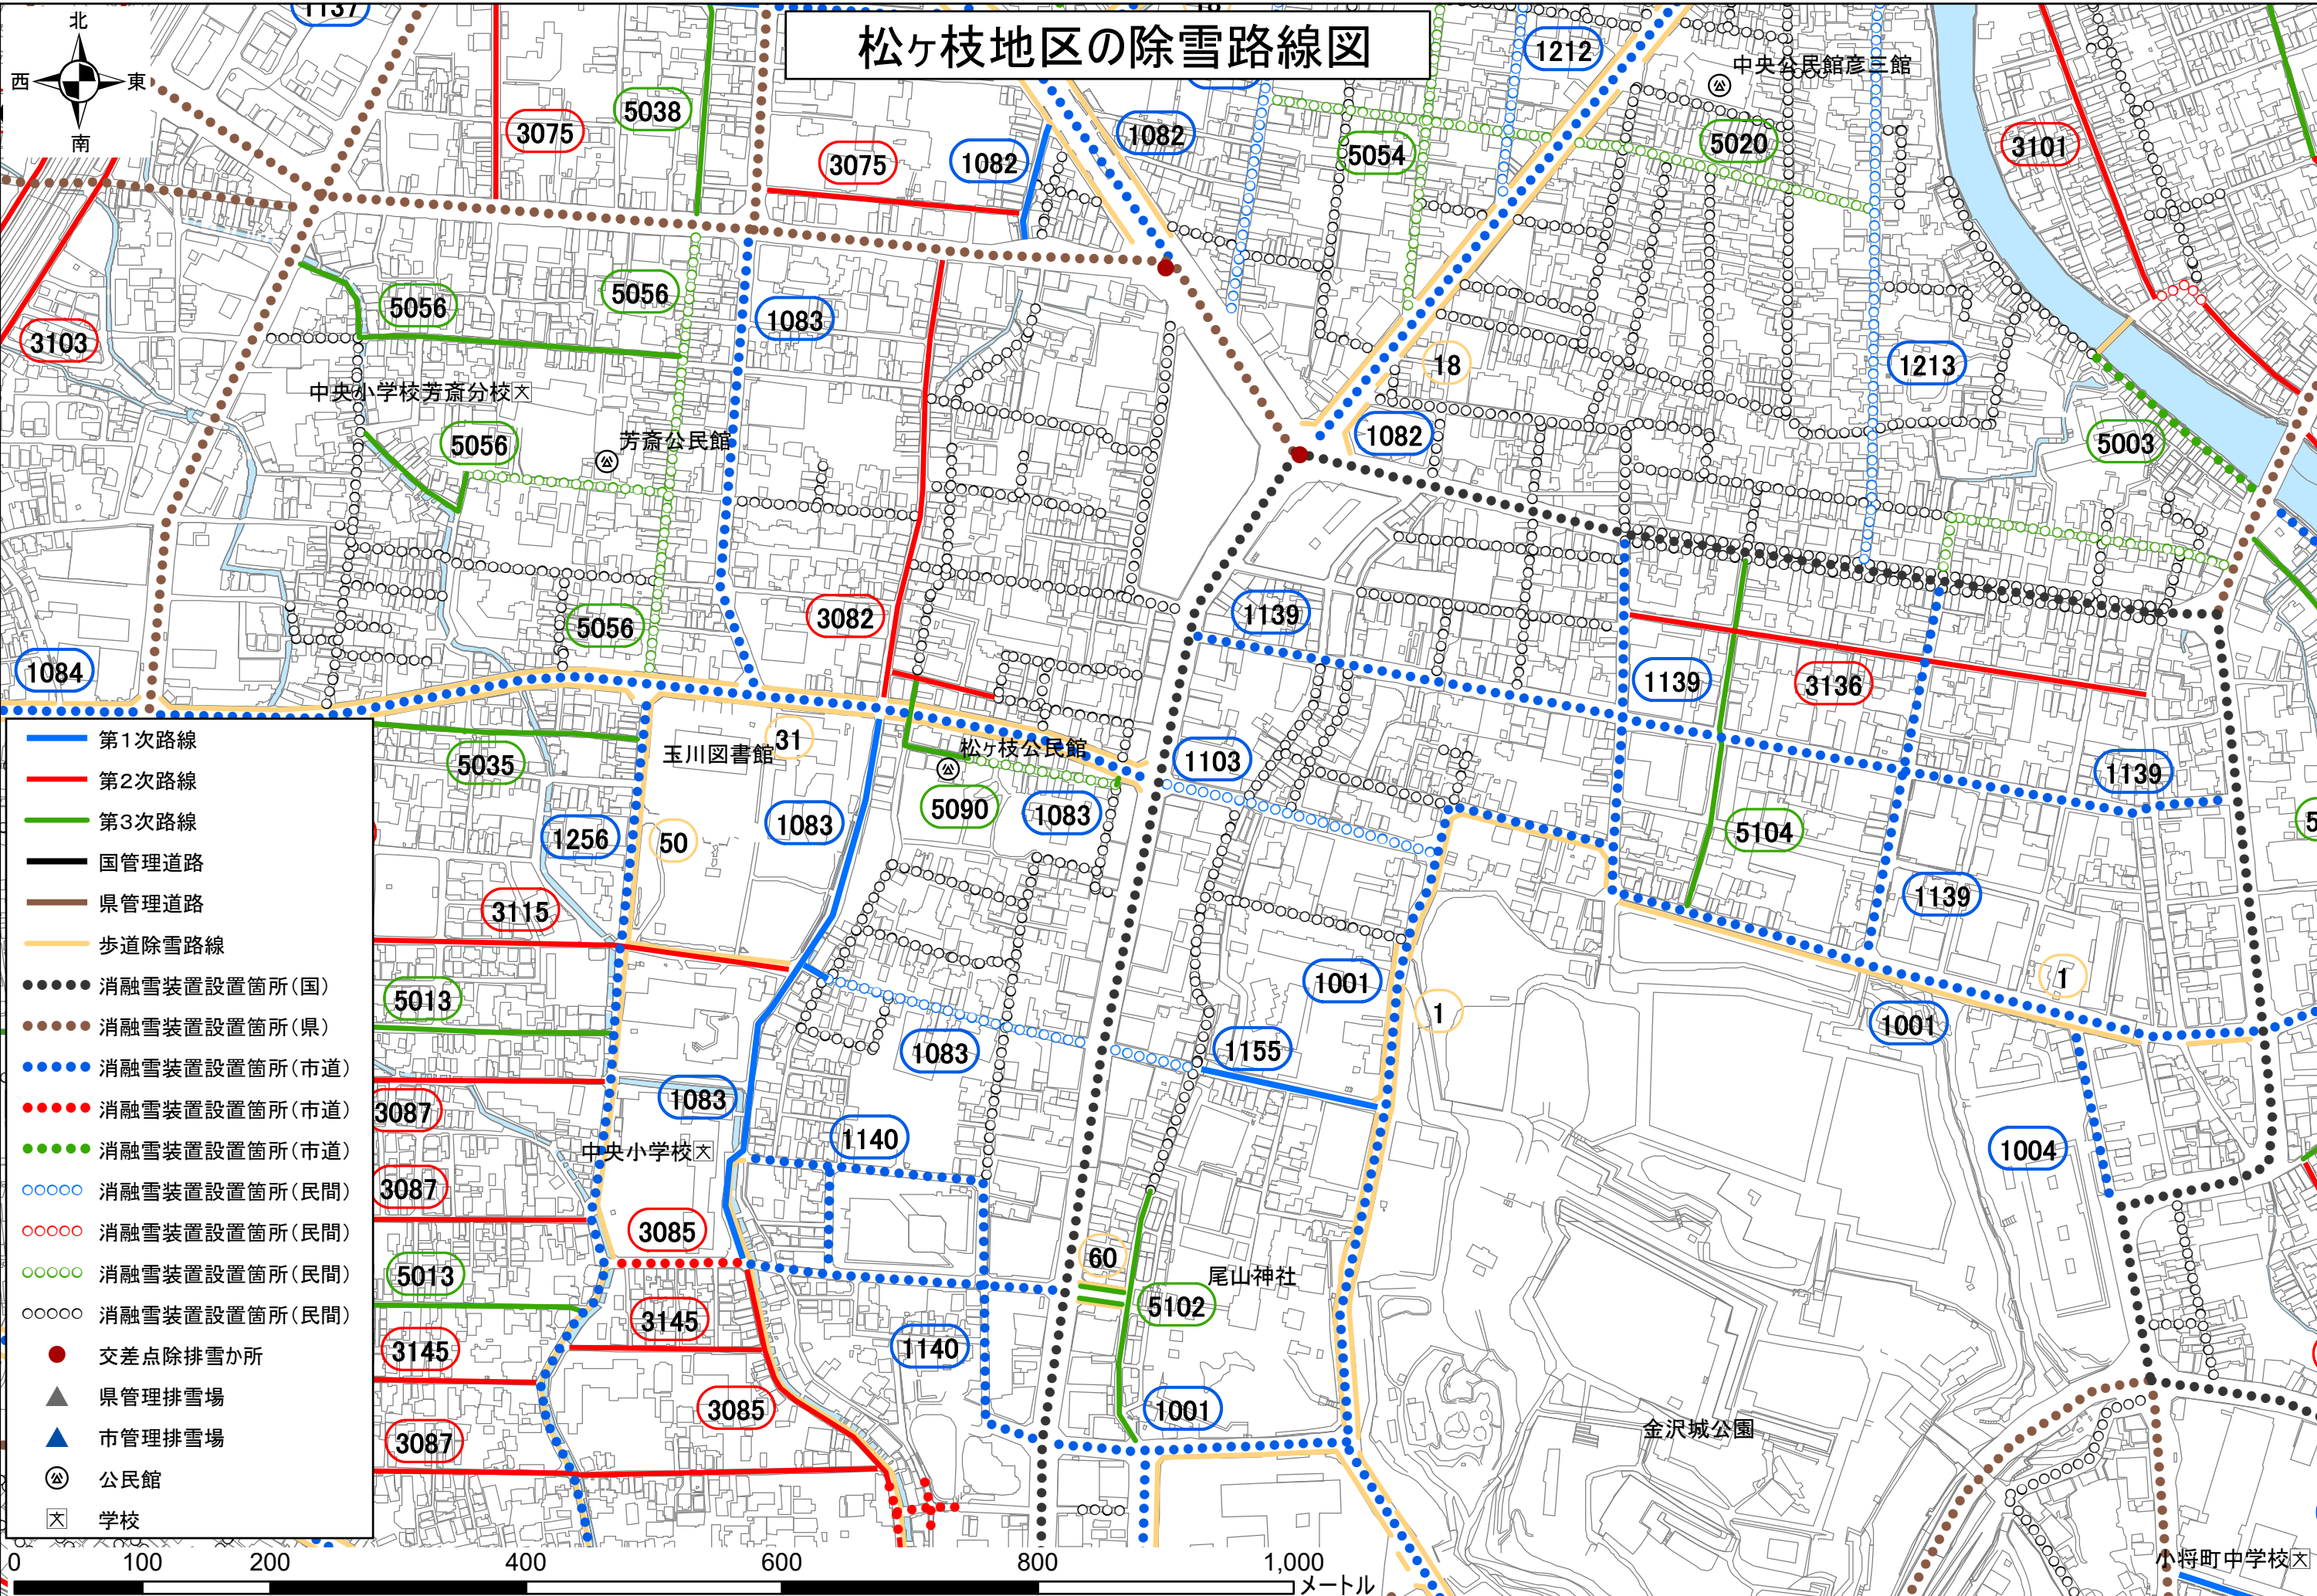

松ヶ枝地区の除雪路線図

- 第1次路線
- 第2次路線
- 第3次路線
- 国管理道路
- 県管理道路
- 歩道除雪路線
- 消融雪装置設置箇所(国)
- 消融雪装置設置箇所(県)
- 消融雪装置設置箇所(市道)
- 消融雪装置設置箇所(市道)
- 消融雪装置設置箇所(市道)
- 消融雪装置設置箇所(民間)
- 消融雪装置設置箇所(民間)
- 消融雪装置設置箇所(民間)
- 消融雪装置設置箇所(民間)
- 交差点除排雪所
- ▲ 県管理排雪場
- ▲ 市管理排雪場
- 公民館
- 学校

0 100 200 400 600 800 1,000メートル