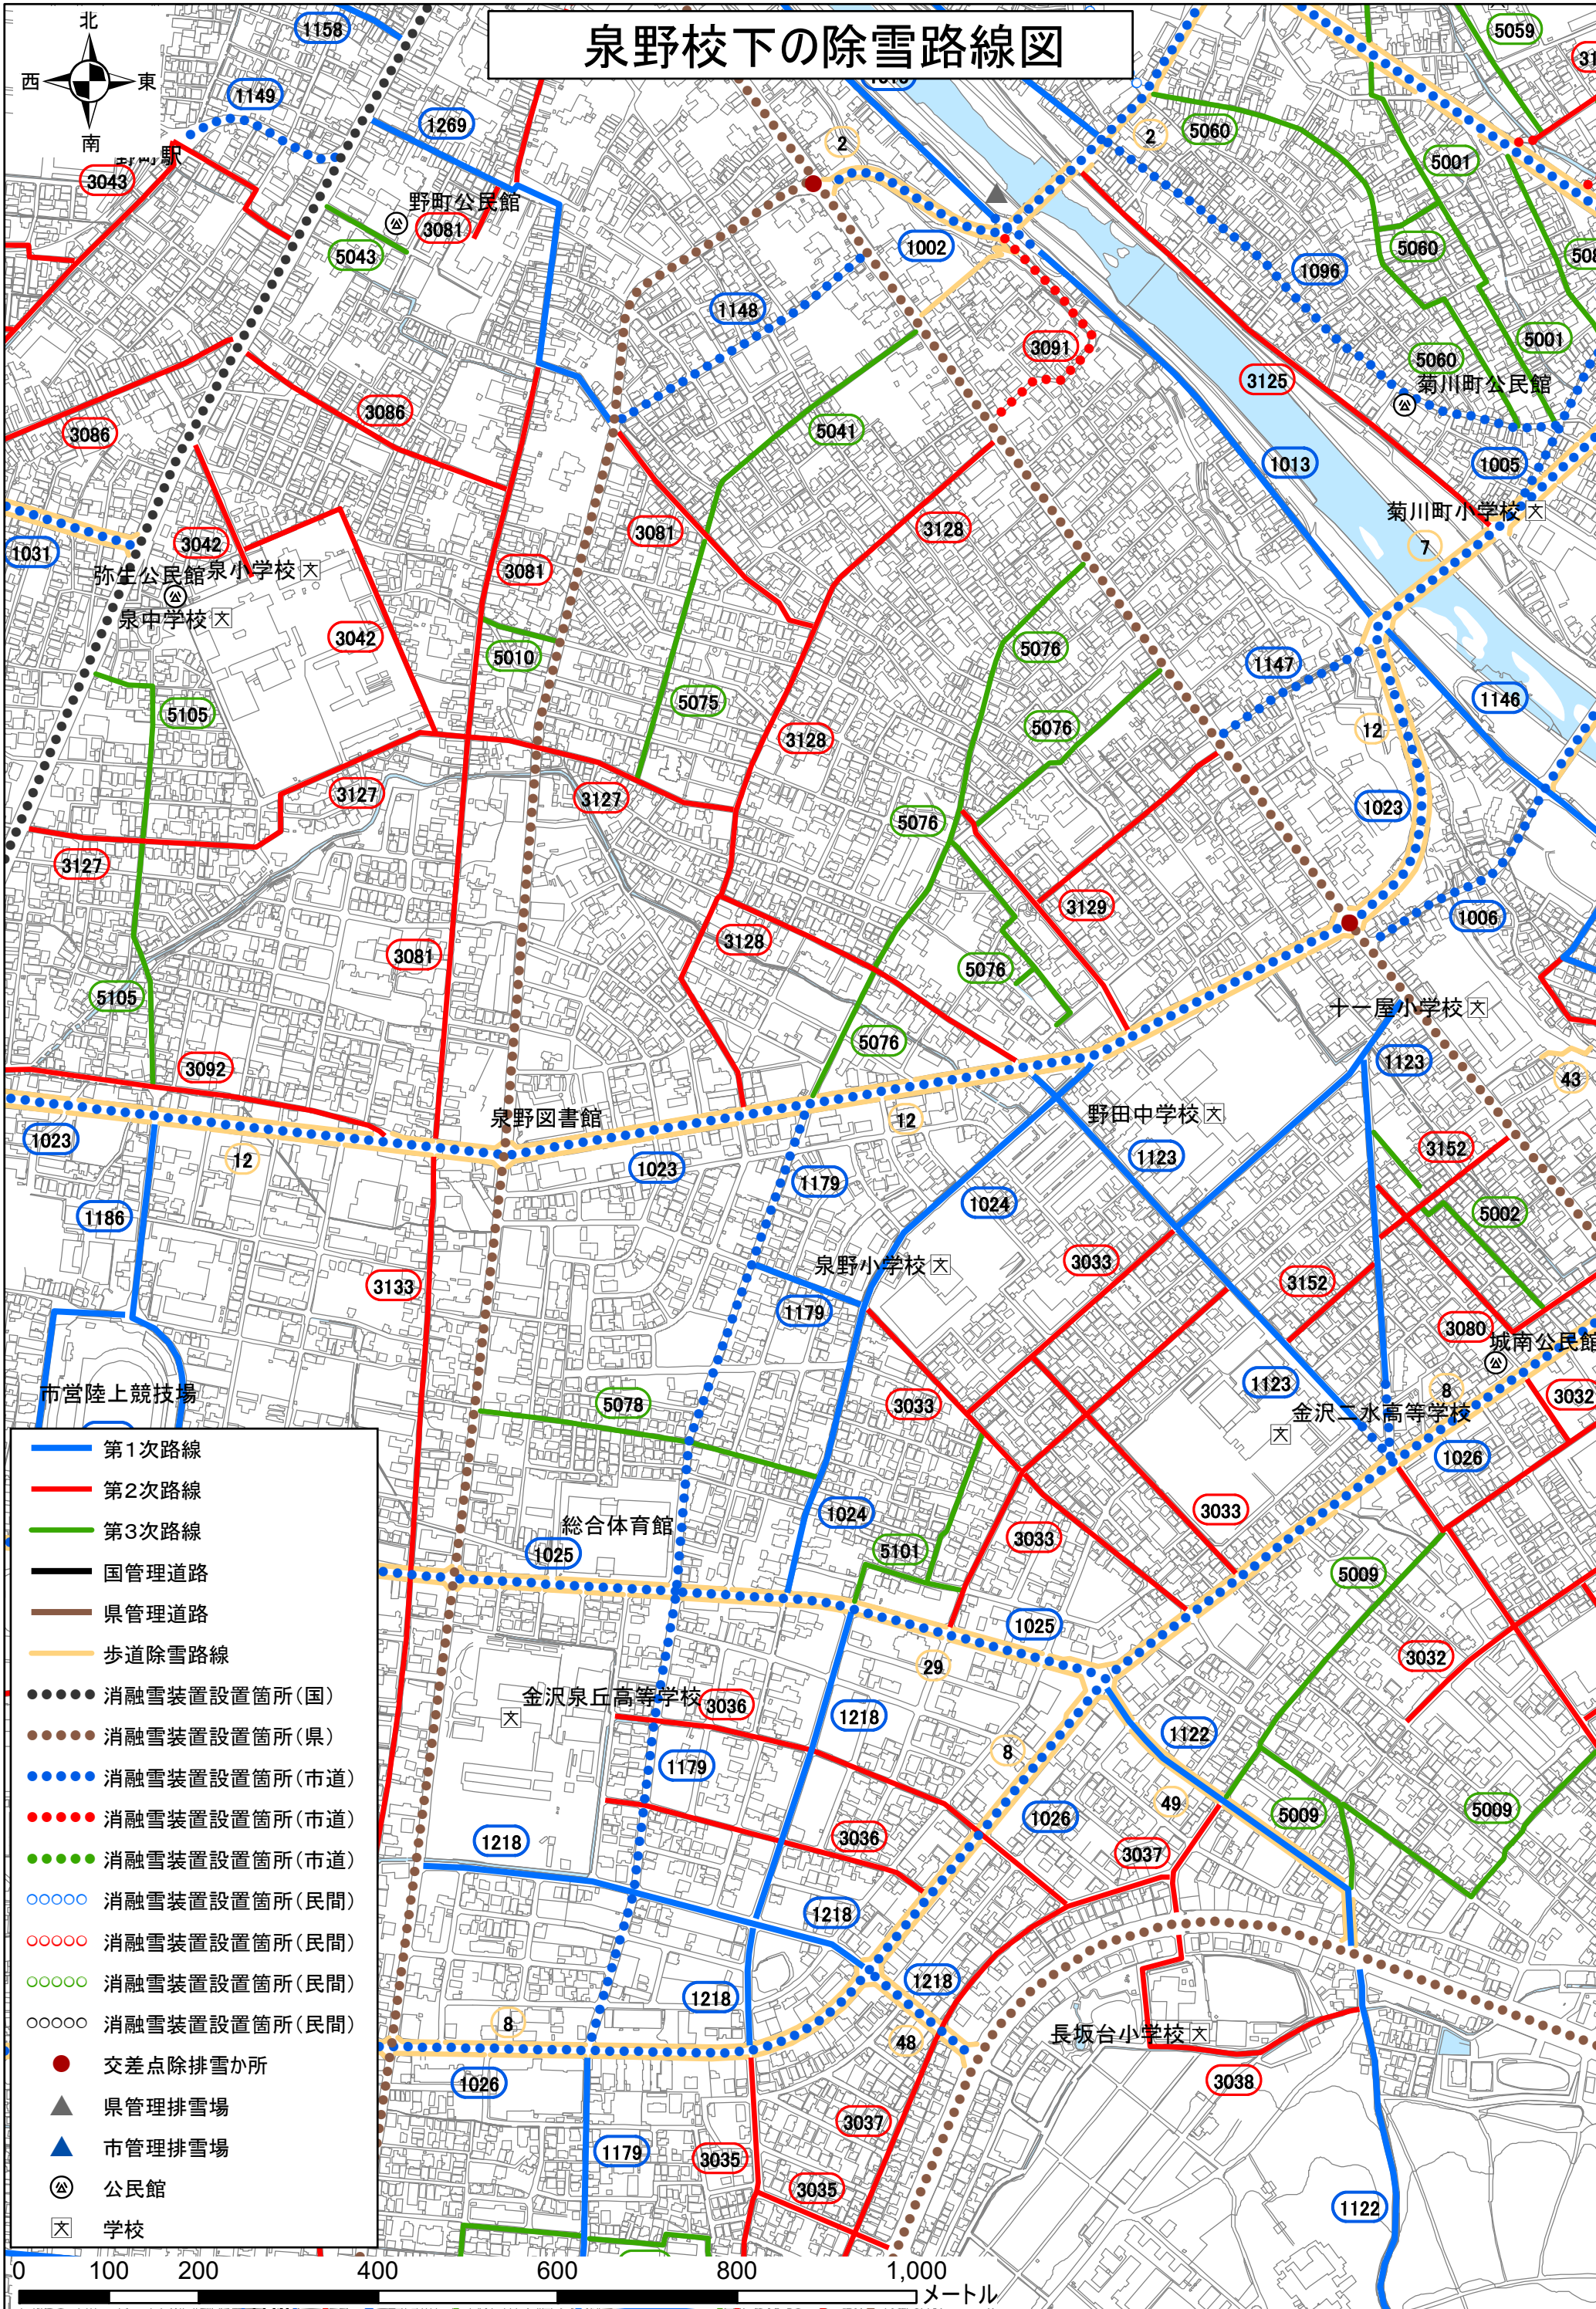

泉野校下の除雪路線図

- 第1次路線
- 第2次路線
- 第3次路線
- 国管理道路
- 県管理道路
- 歩道除雪路線
- 消融雪装置設置箇所(国)
- 消融雪装置設置箇所(県)
- 消融雪装置設置箇所(市道)
- 消融雪装置設置箇所(市道)
- 消融雪装置設置箇所(市道)
- 消融雪装置設置箇所(民間)
- 消融雪装置設置箇所(民間)
- 消融雪装置設置箇所(民間)
- 消融雪装置設置箇所(民間)
- 交差点除排雪所
- ▲ 県管理排雪場
- ▲ 市管理排雪場
- Ⓔ 公民館
- ⓧ 学校

0 100 200 400 600 800 1,000 メートル