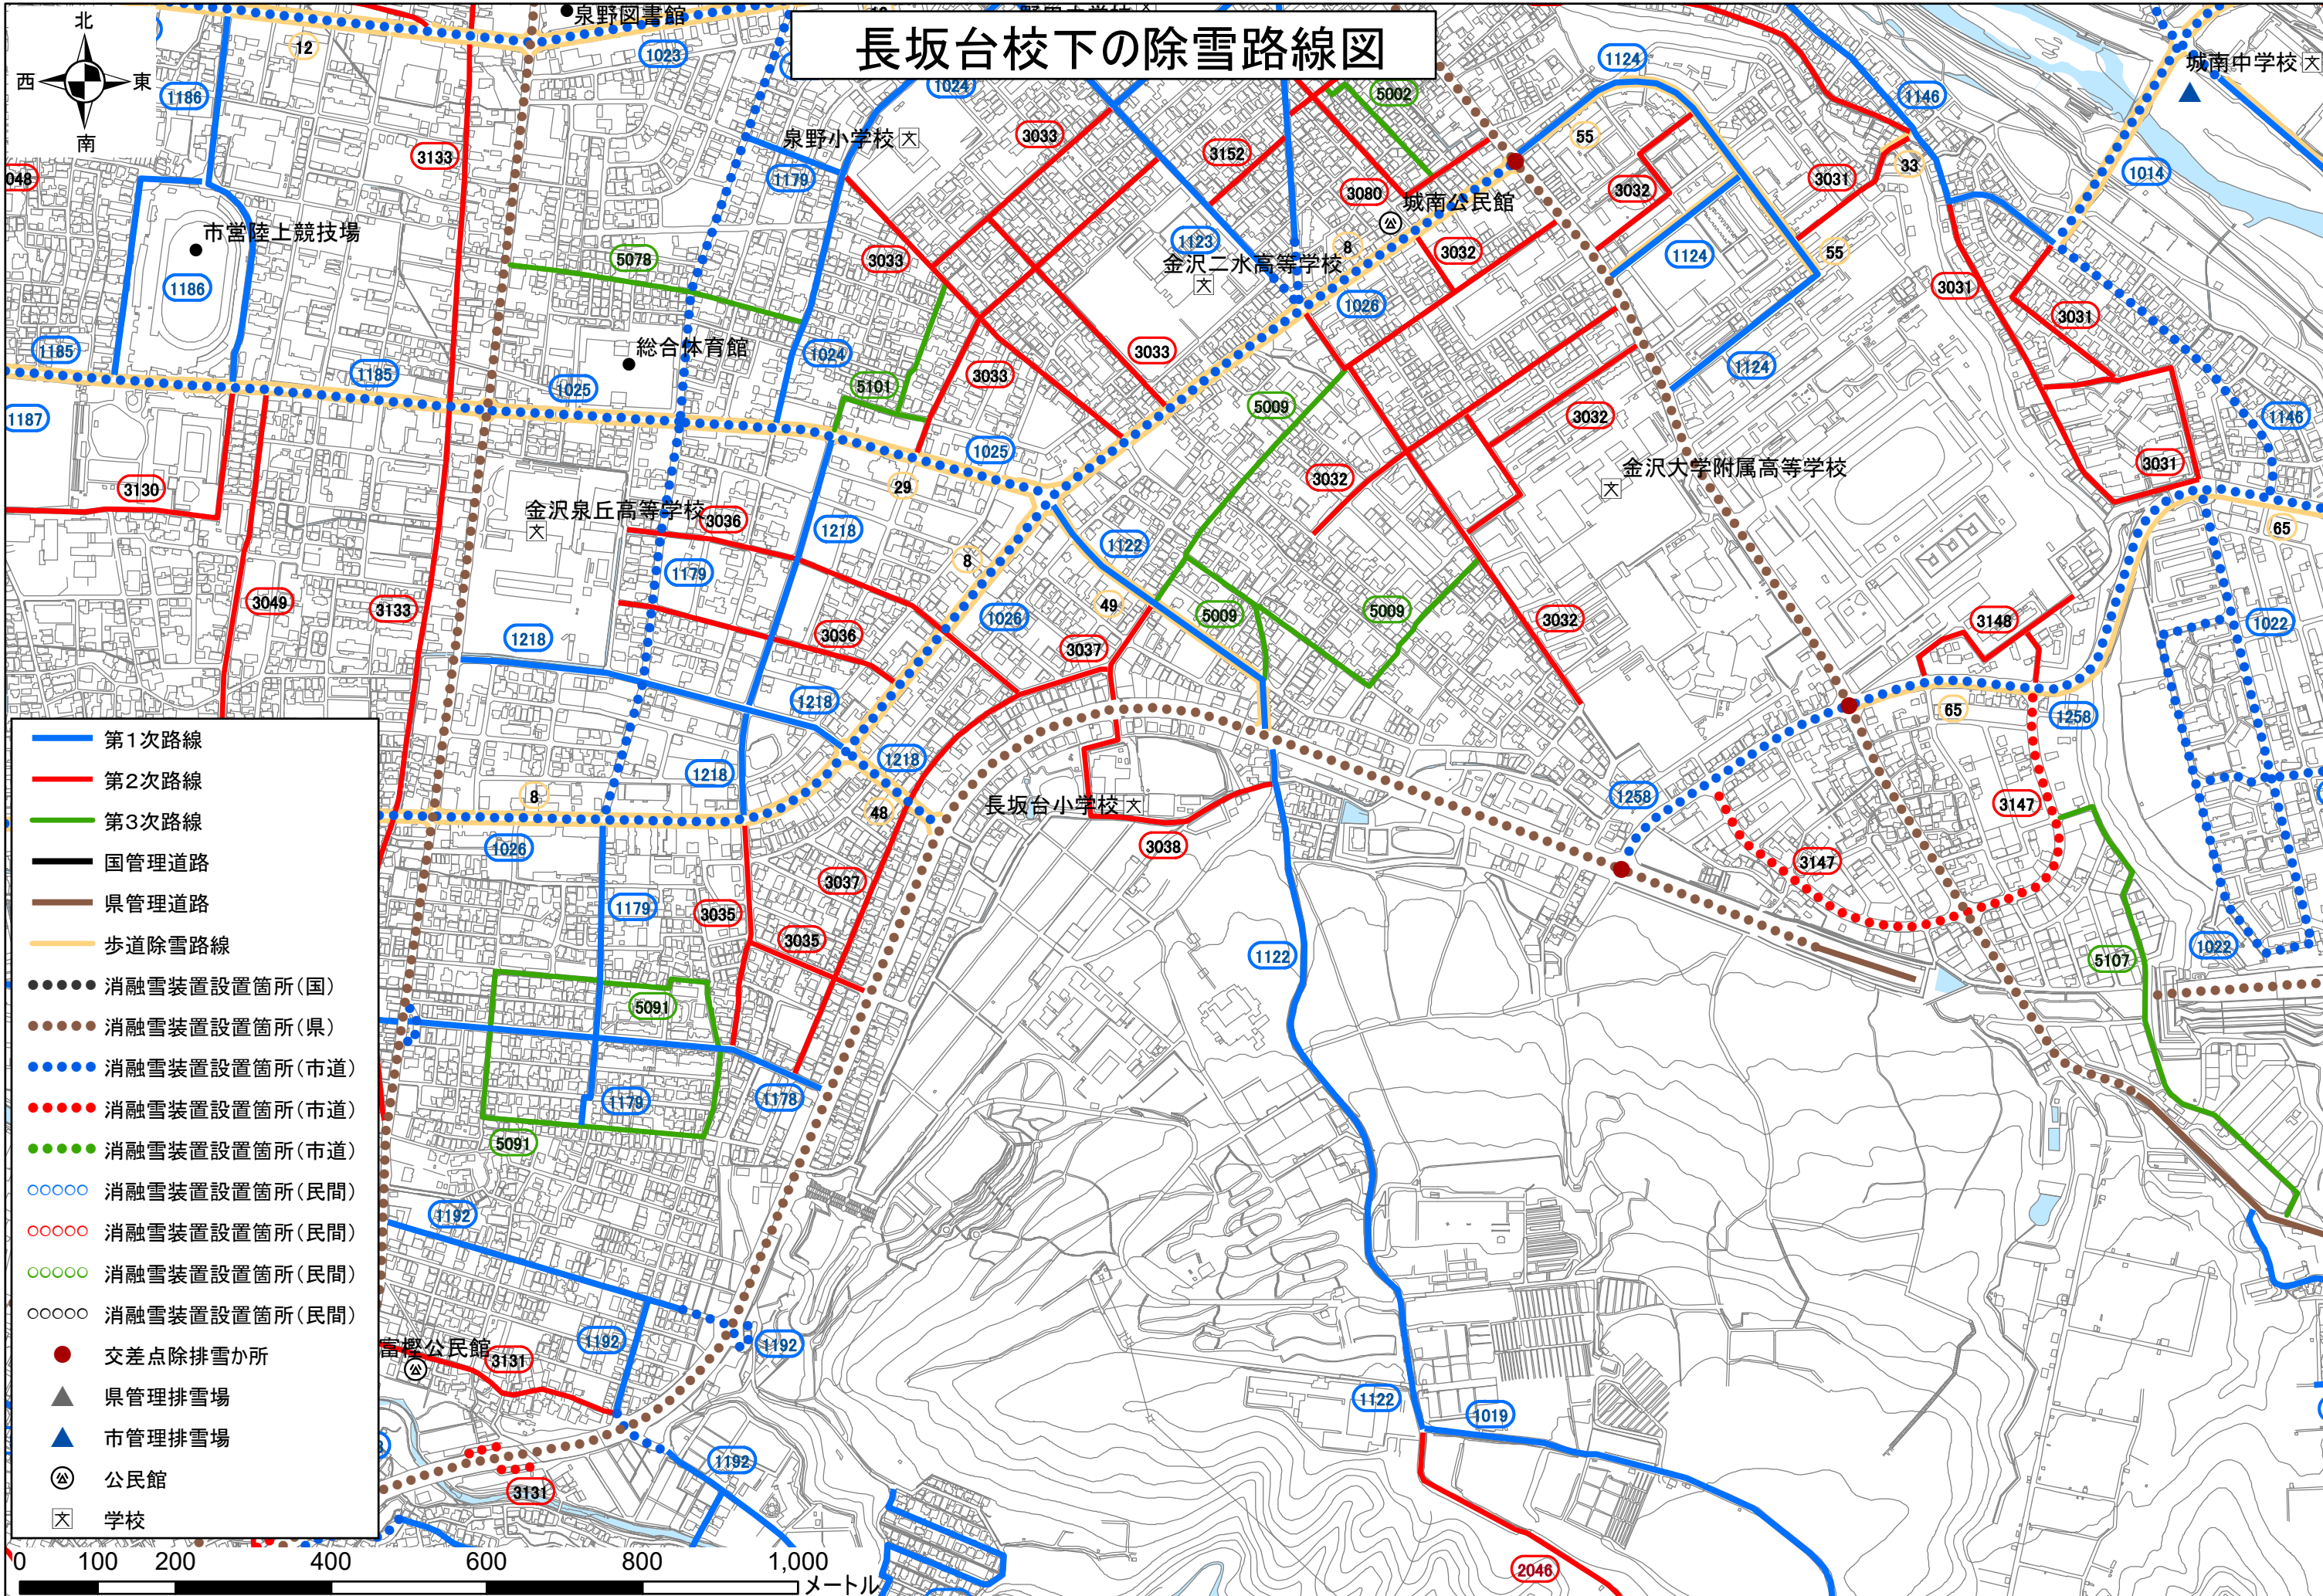

# 長坂台校下の除雪路線図

- 第1次路線
- 第2次路線
- 第3次路線
- 国管理道路
- 県管理道路
- 歩道除雪路線
- 消融雪装置設置箇所(国)
- 消融雪装置設置箇所(県)
- 消融雪装置設置箇所(市道)
- 消融雪装置設置箇所(市道)
- 消融雪装置設置箇所(市道)
- 消融雪装置設置箇所(民間)
- 消融雪装置設置箇所(民間)
- 消融雪装置設置箇所(民間)
- 消融雪装置設置箇所(民間)
- 交差点除排雪所
- ▲ 県管理排雪場
- ▲ 市管理排雪場
- ⓐ 公民館
- Ⓧ 学校

0 100 200 400 600 800 1,000メートル