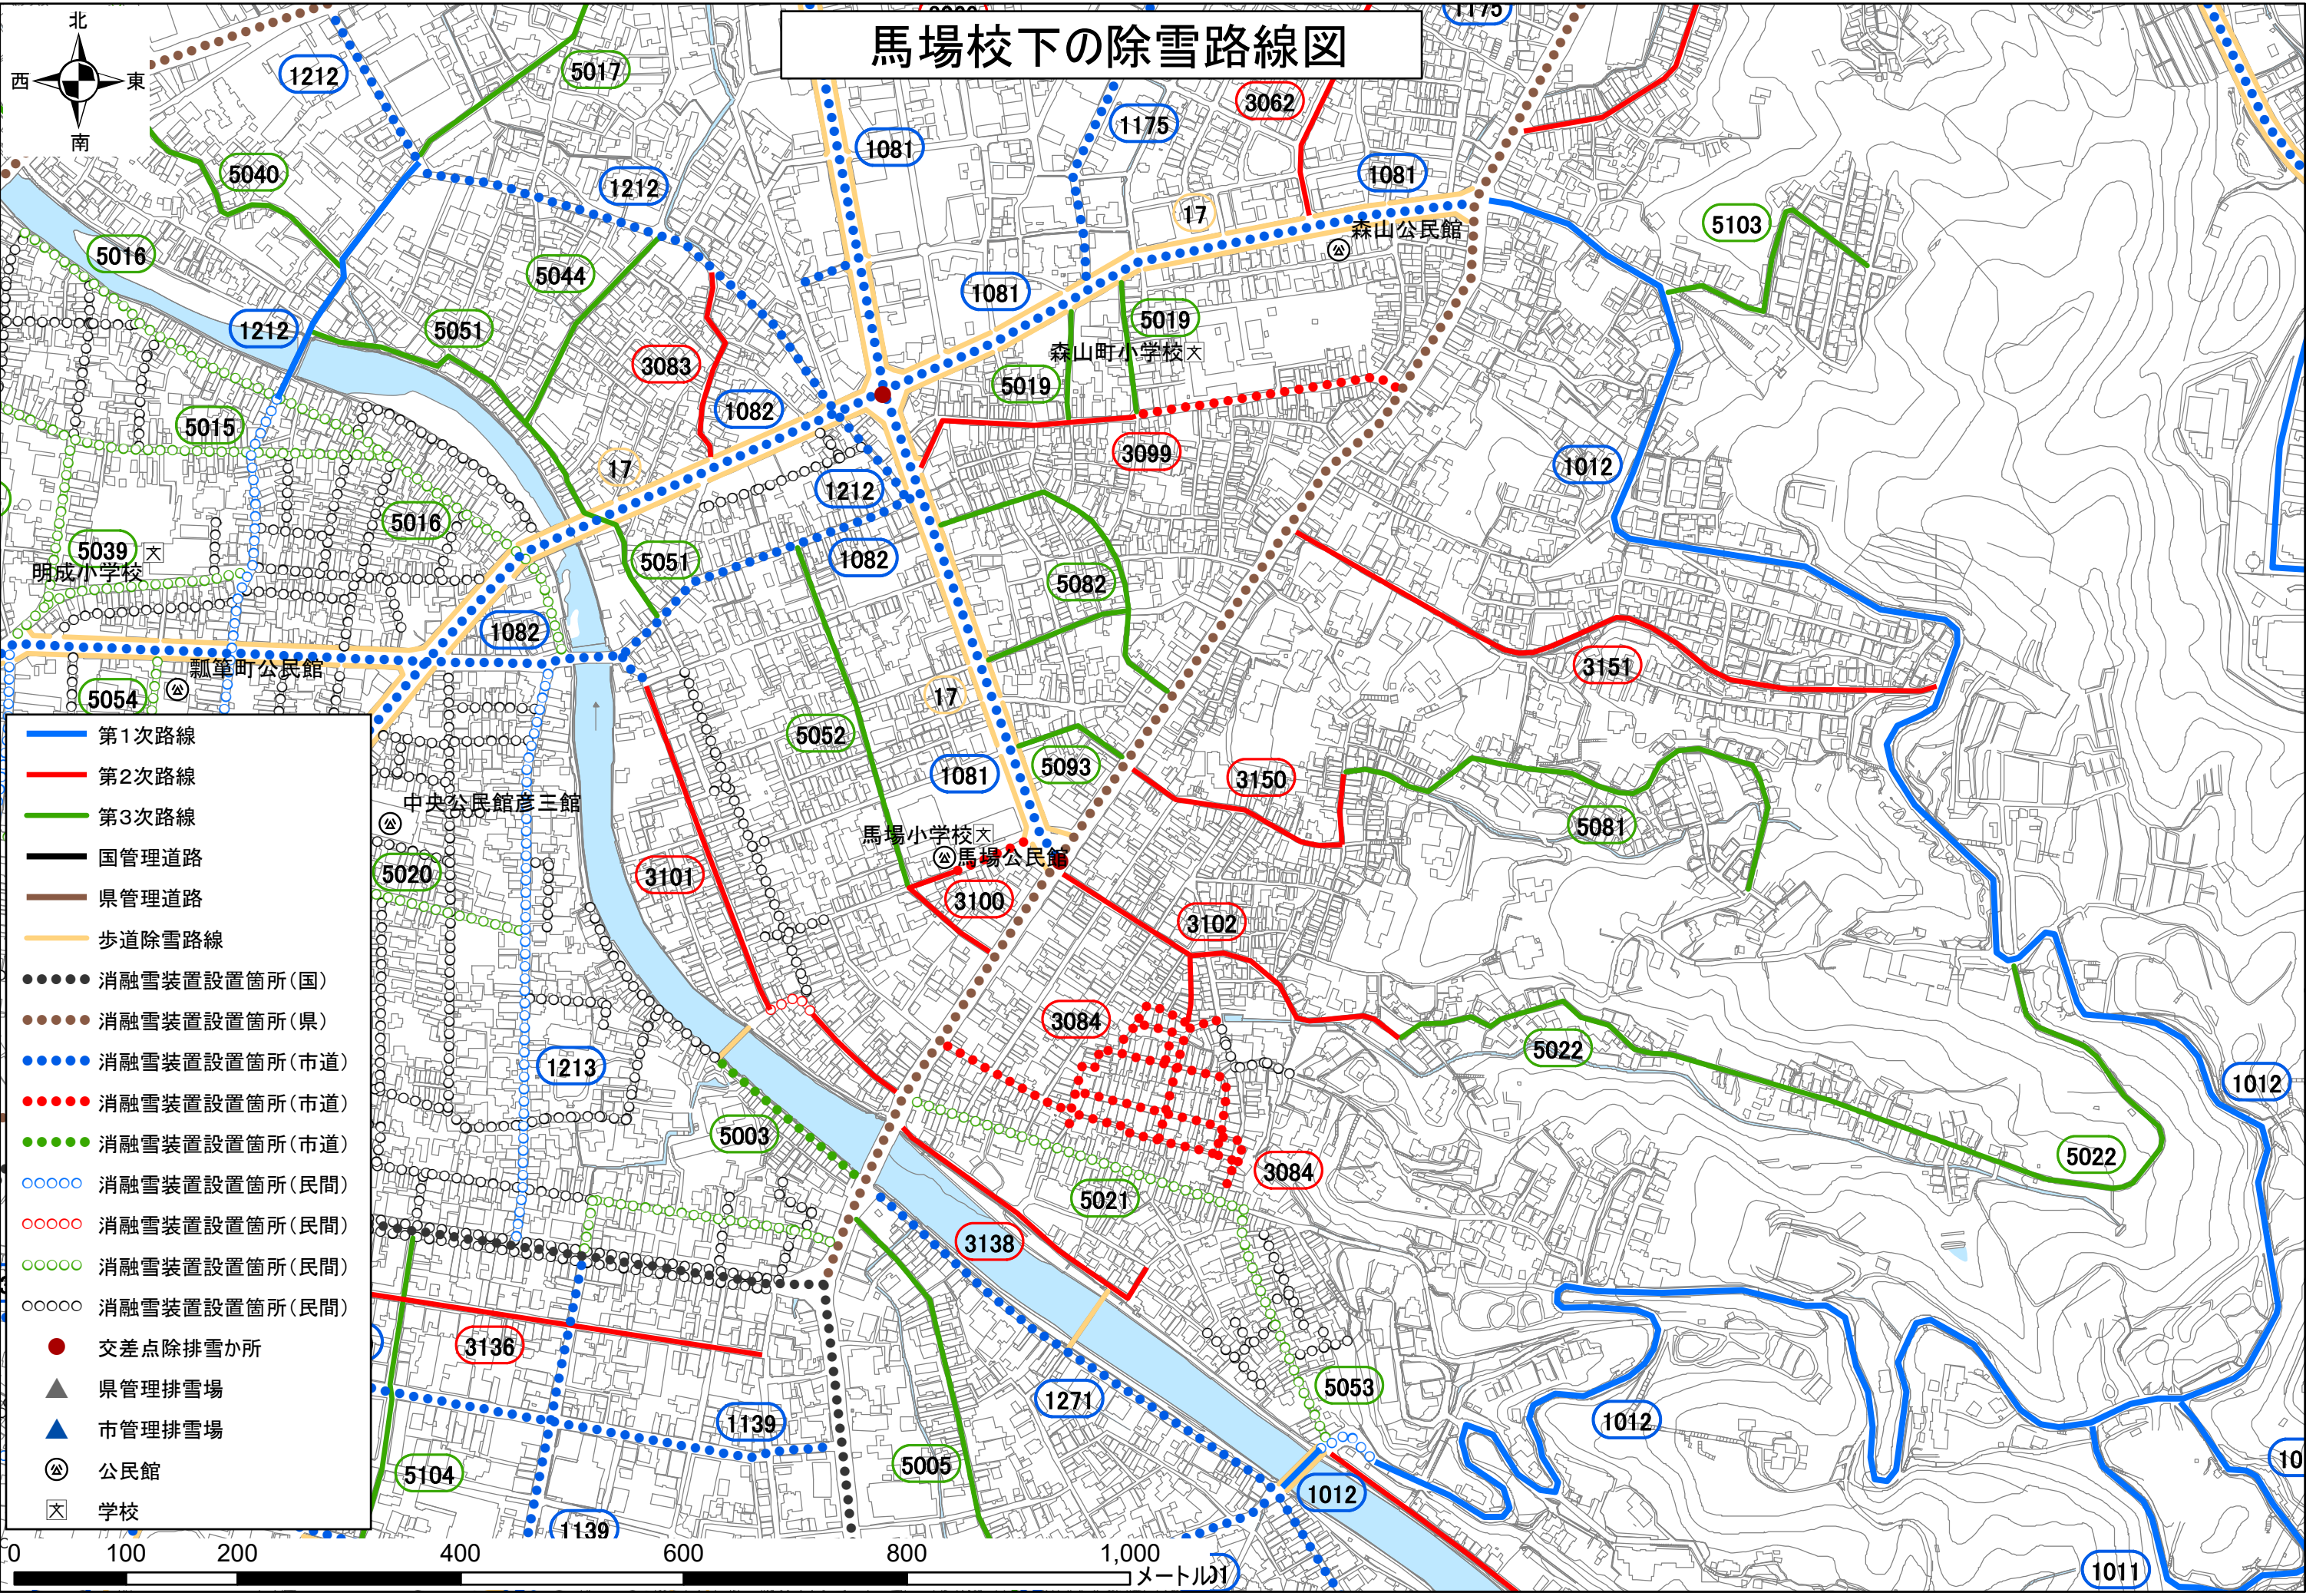

馬場校下の除雪路線図

- 第1次路線
- 第2次路線
- 第3次路線
- 国管理道路
- 県管理道路
- 歩道除雪路線
- 消融雪装置設置箇所(国)
- 消融雪装置設置箇所(県)
- 消融雪装置設置箇所(市道)
- 消融雪装置設置箇所(市道)
- 消融雪装置設置箇所(市道)
- 消融雪装置設置箇所(民間)
- 消融雪装置設置箇所(民間)
- 消融雪装置設置箇所(民間)
- 消融雪装置設置箇所(民間)
- 交差点除排雪所
- ▲ 県管理排雪場
- ▲ 市管理排雪場
- ⓐ 公民館
- ⓧ 学校