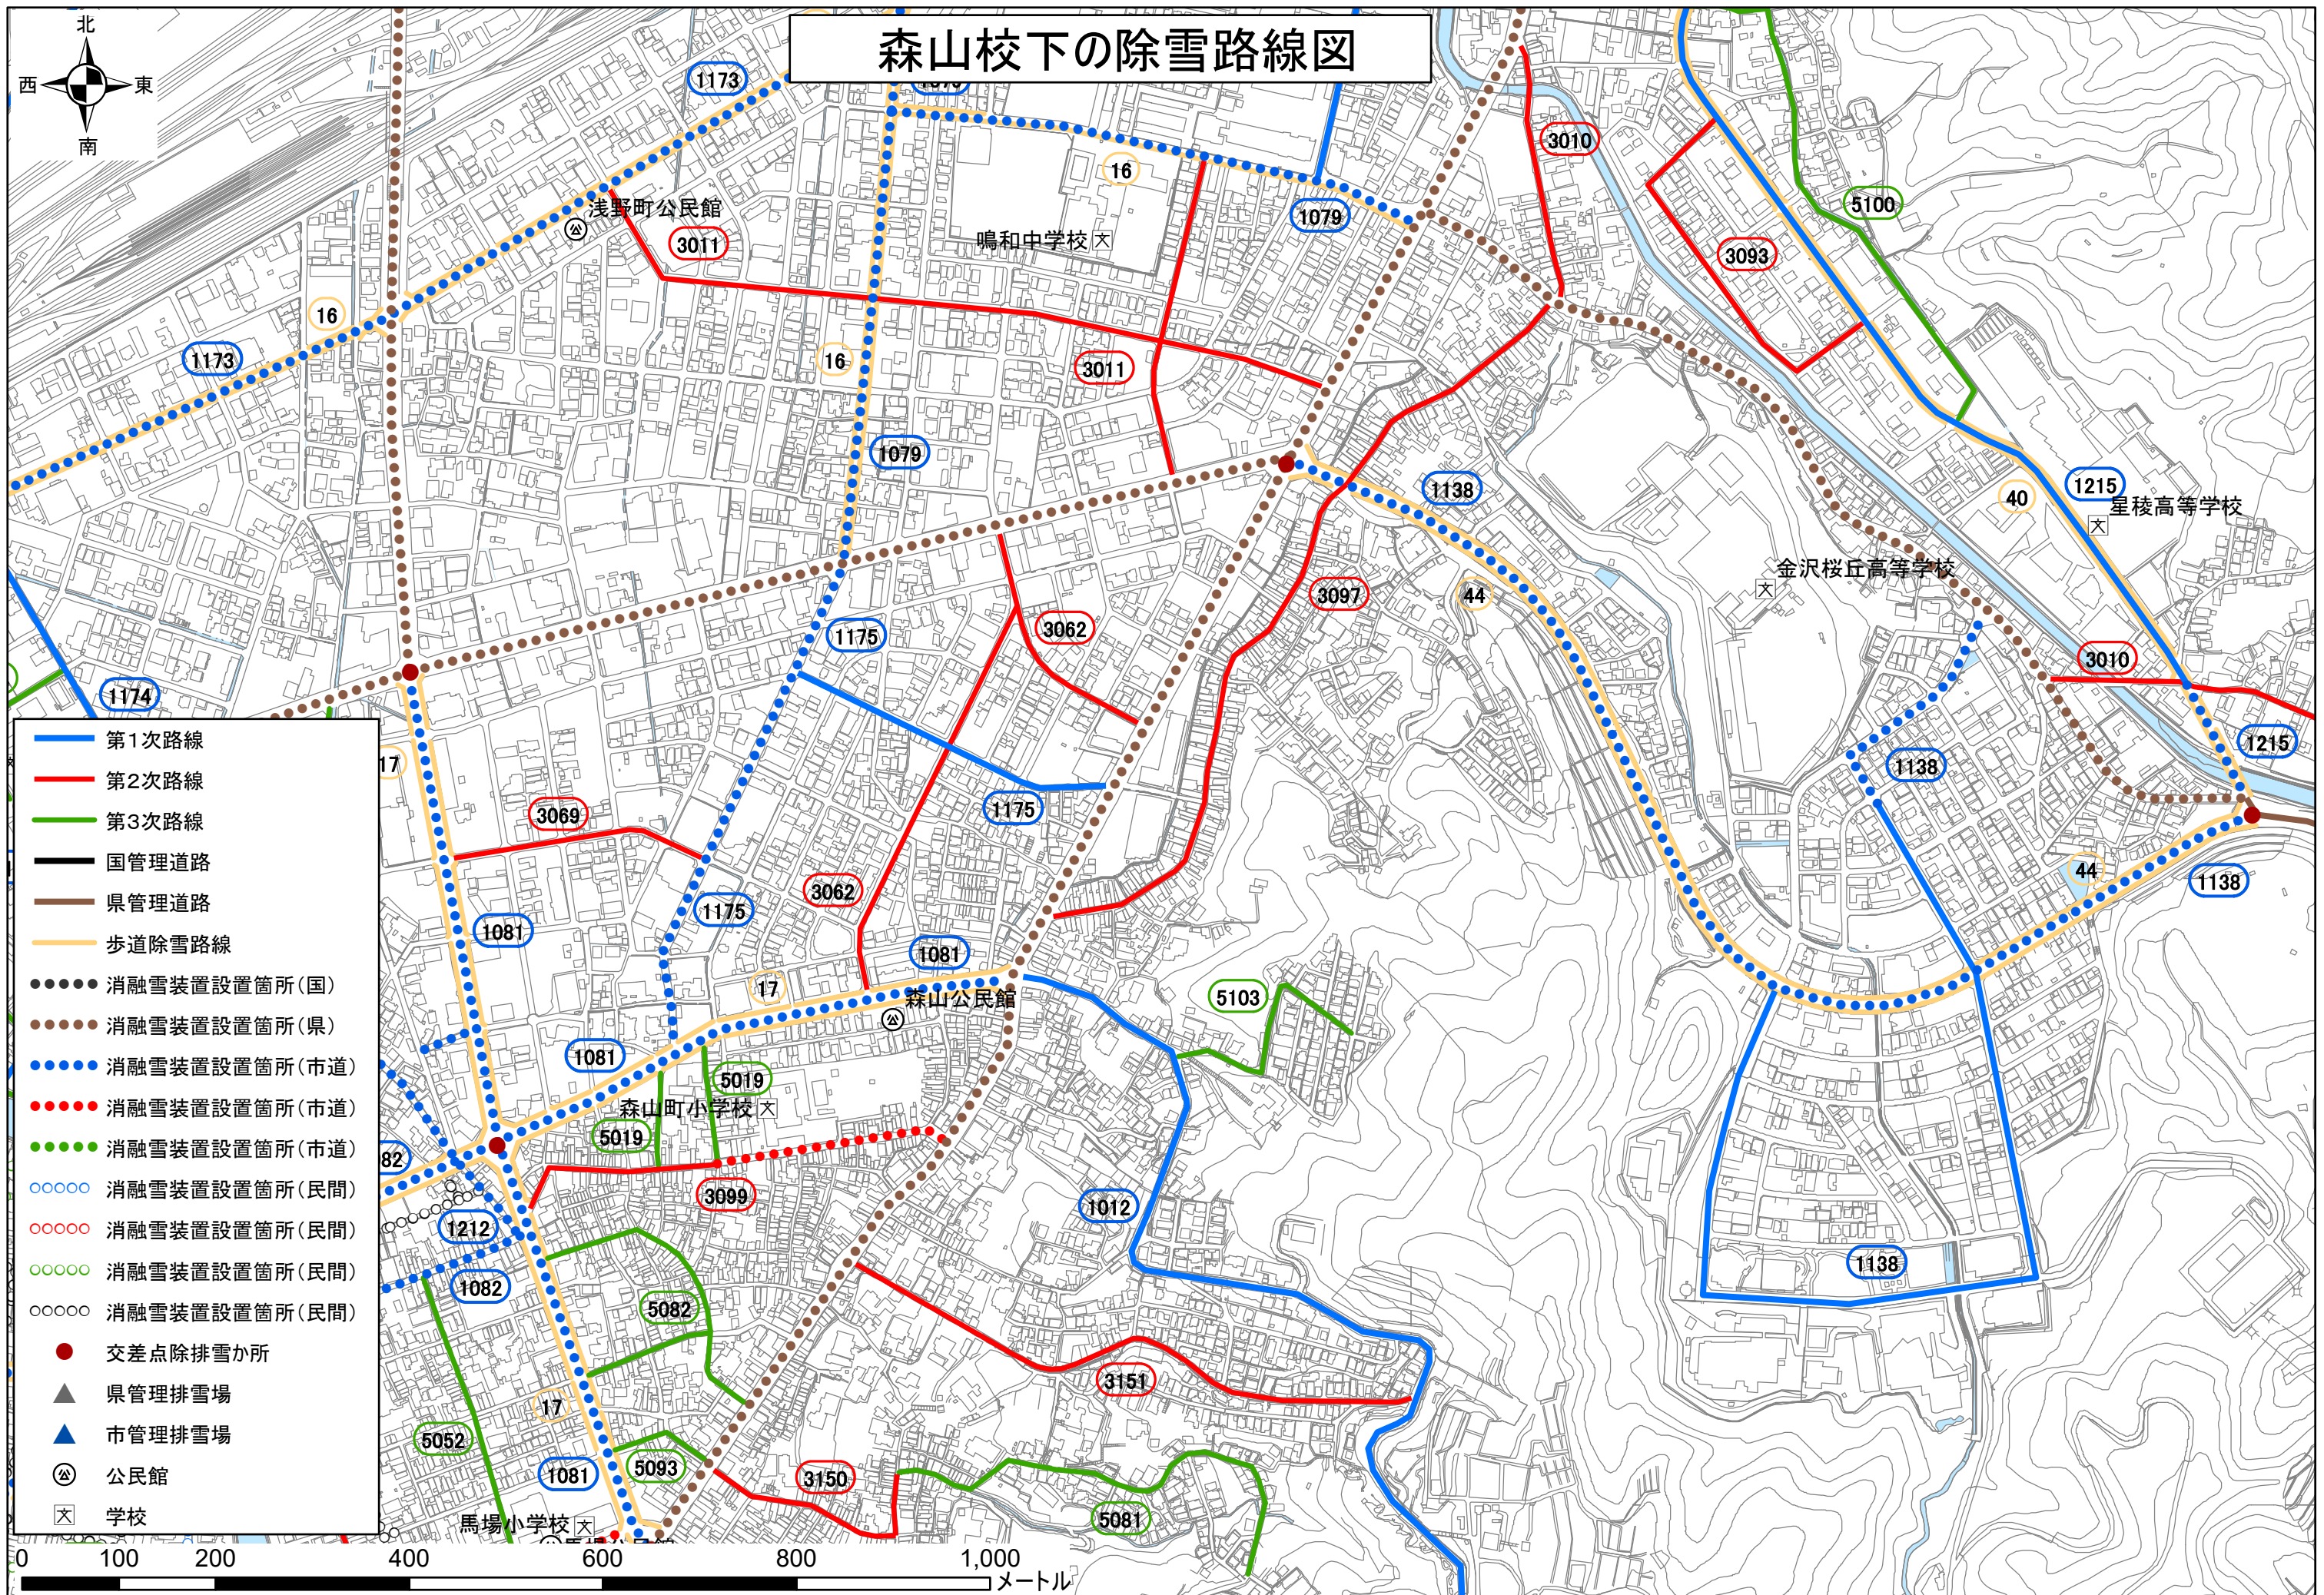

森山校下の除雪路線図

- 第1次路線
- 第2次路線
- 第3次路線
- 国管理道路
- 県管理道路
- 歩道除雪路線
- 消融雪装置設置箇所(国)
- 消融雪装置設置箇所(県)
- 消融雪装置設置箇所(市道)
- 消融雪装置設置箇所(市道)
- 消融雪装置設置箇所(市道)
- 消融雪装置設置箇所(民間)
- 消融雪装置設置箇所(民間)
- 消融雪装置設置箇所(民間)
- 消融雪装置設置箇所(民間)
- 交差点除排雪所
- ▲ 県管理排雪場
- ▲ 市管理排雪場
- ⓐ 公民館
- Ⓧ 学校