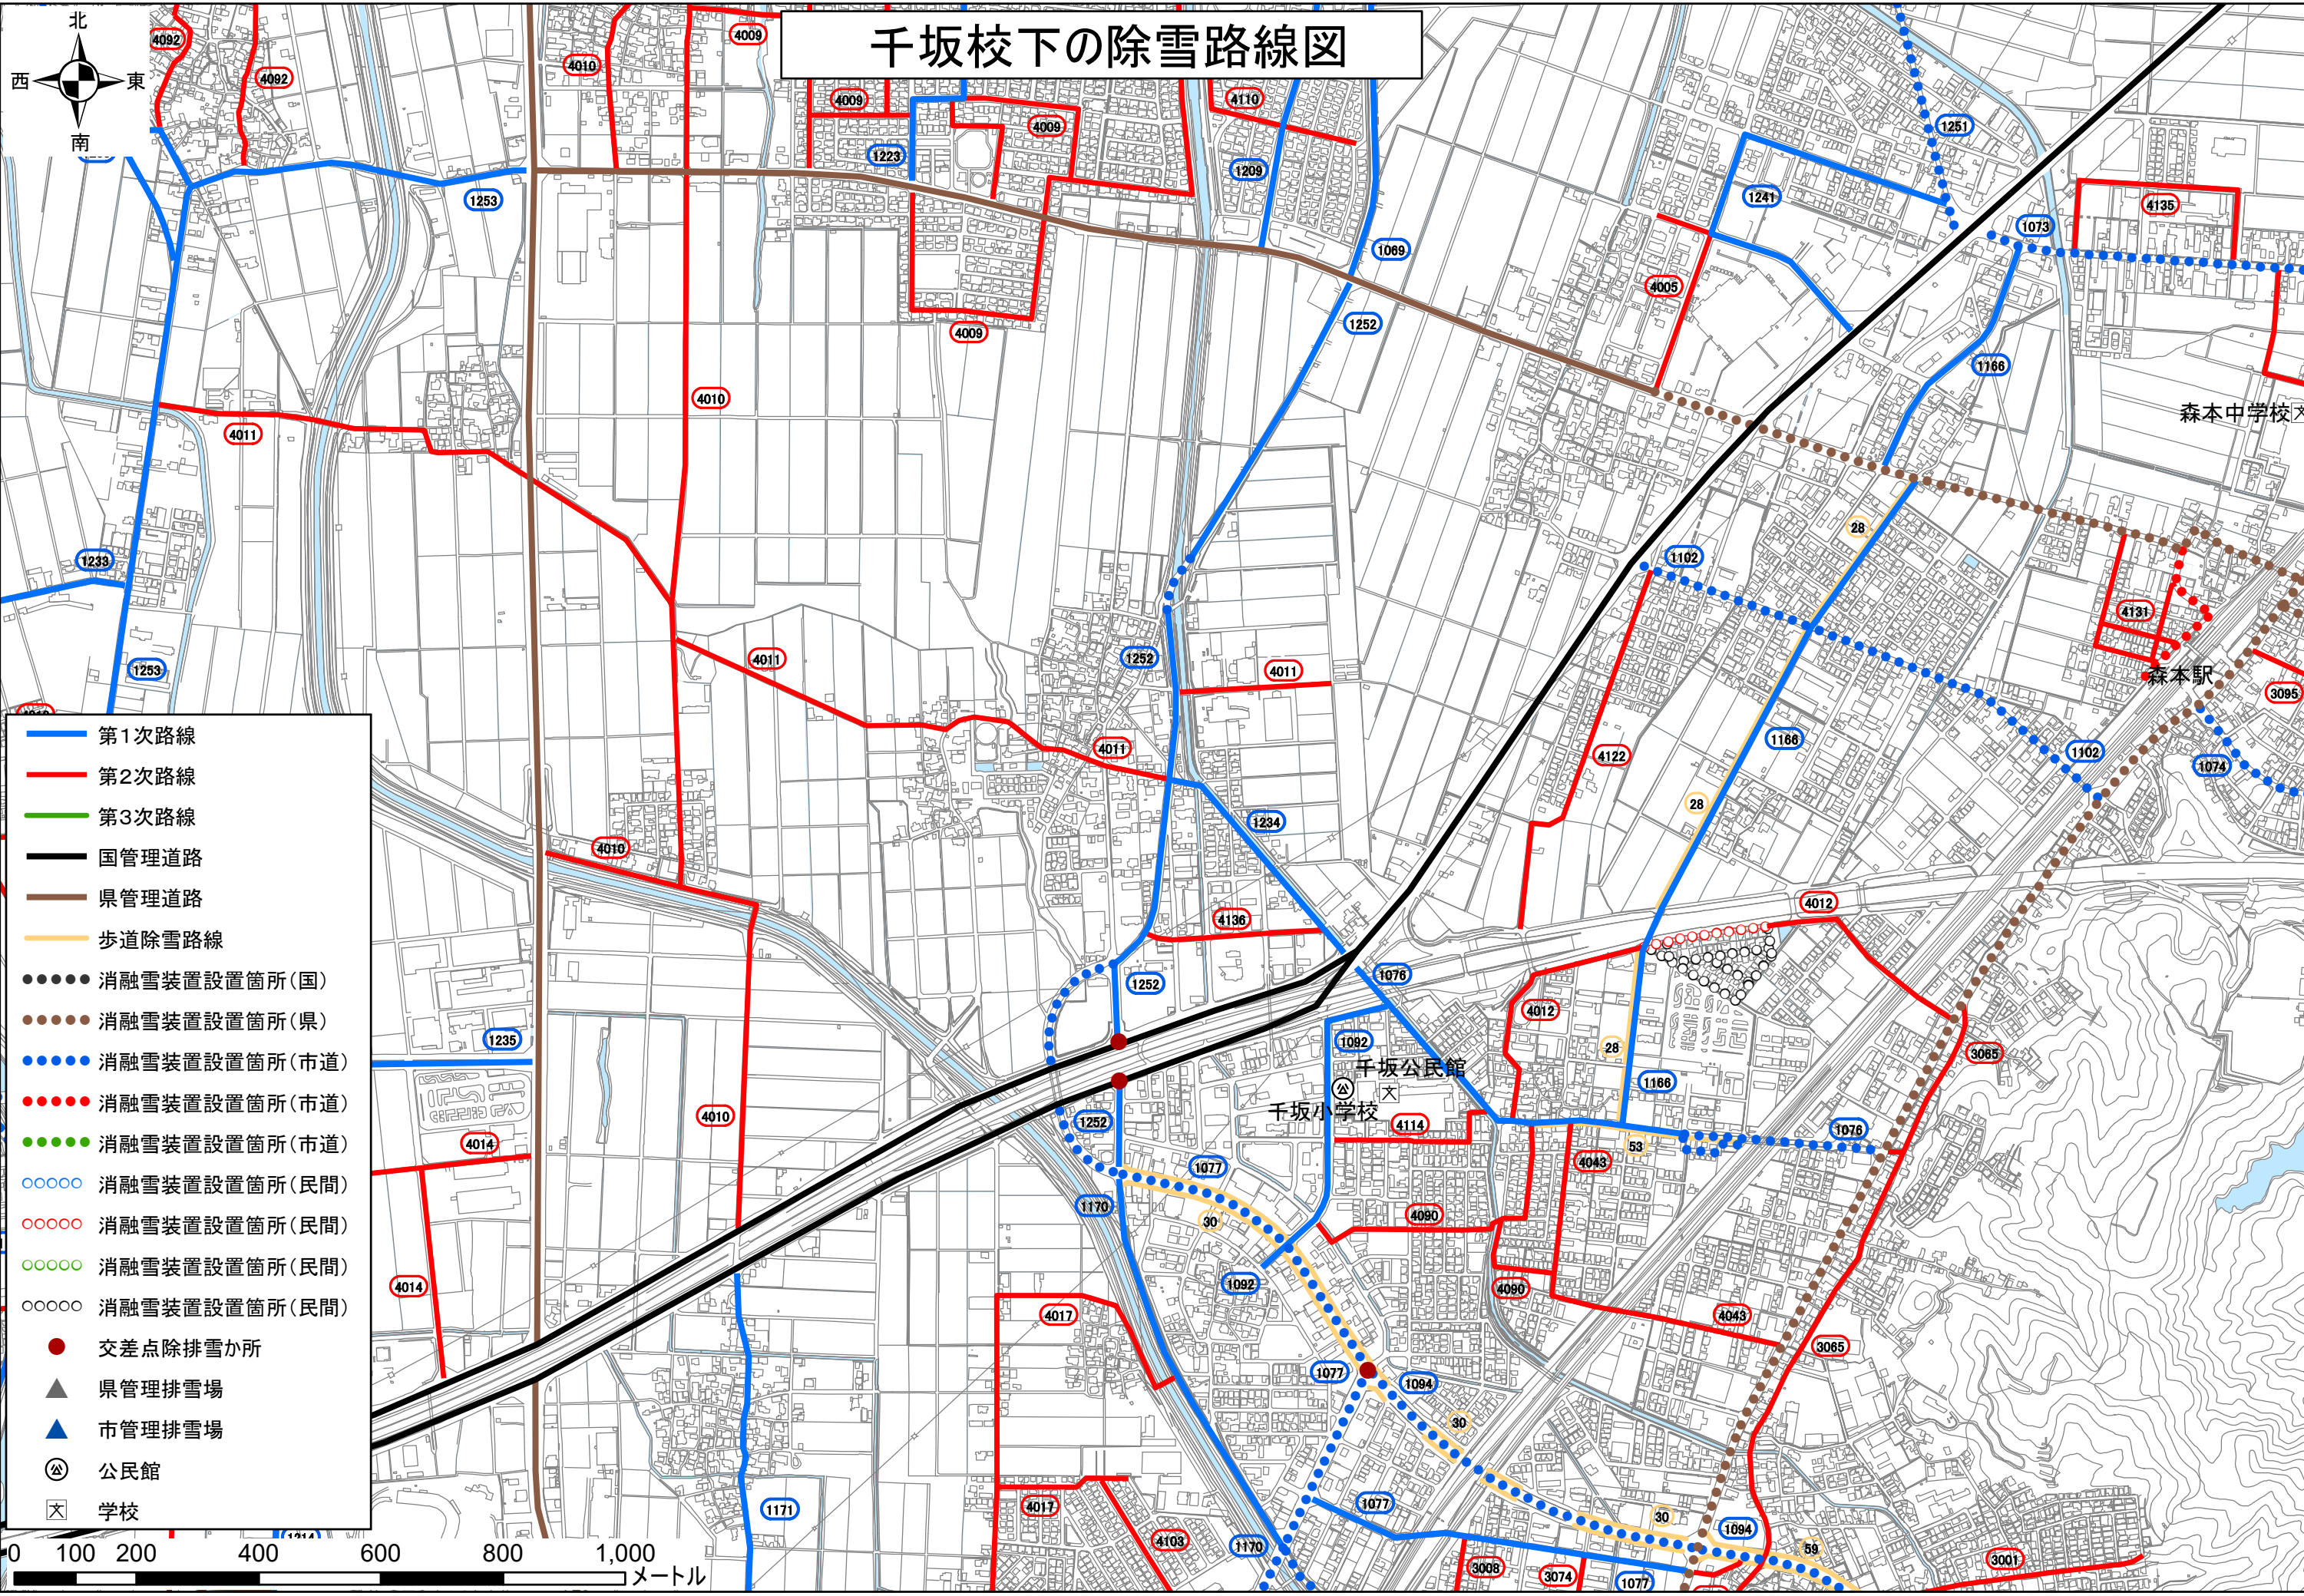

千坂校下の除雪路線図

- 第1次路線
- 第2次路線
- 第3次路線
- 国管理道路
- 県管理道路
- 歩道除雪路線
- 消融雪装置設置箇所(国)
- 消融雪装置設置箇所(県)
- 消融雪装置設置箇所(市道)
- 消融雪装置設置箇所(市道)
- 消融雪装置設置箇所(市道)
- 消融雪装置設置箇所(民間)
- 消融雪装置設置箇所(民間)
- 消融雪装置設置箇所(民間)
- 消融雪装置設置箇所(民間)
- 交差点除排雪所
- ▲ 県管理排雪場
- ▲ 市管理排雪場
- Ⓒ 公民館
- Ⓔ 学校