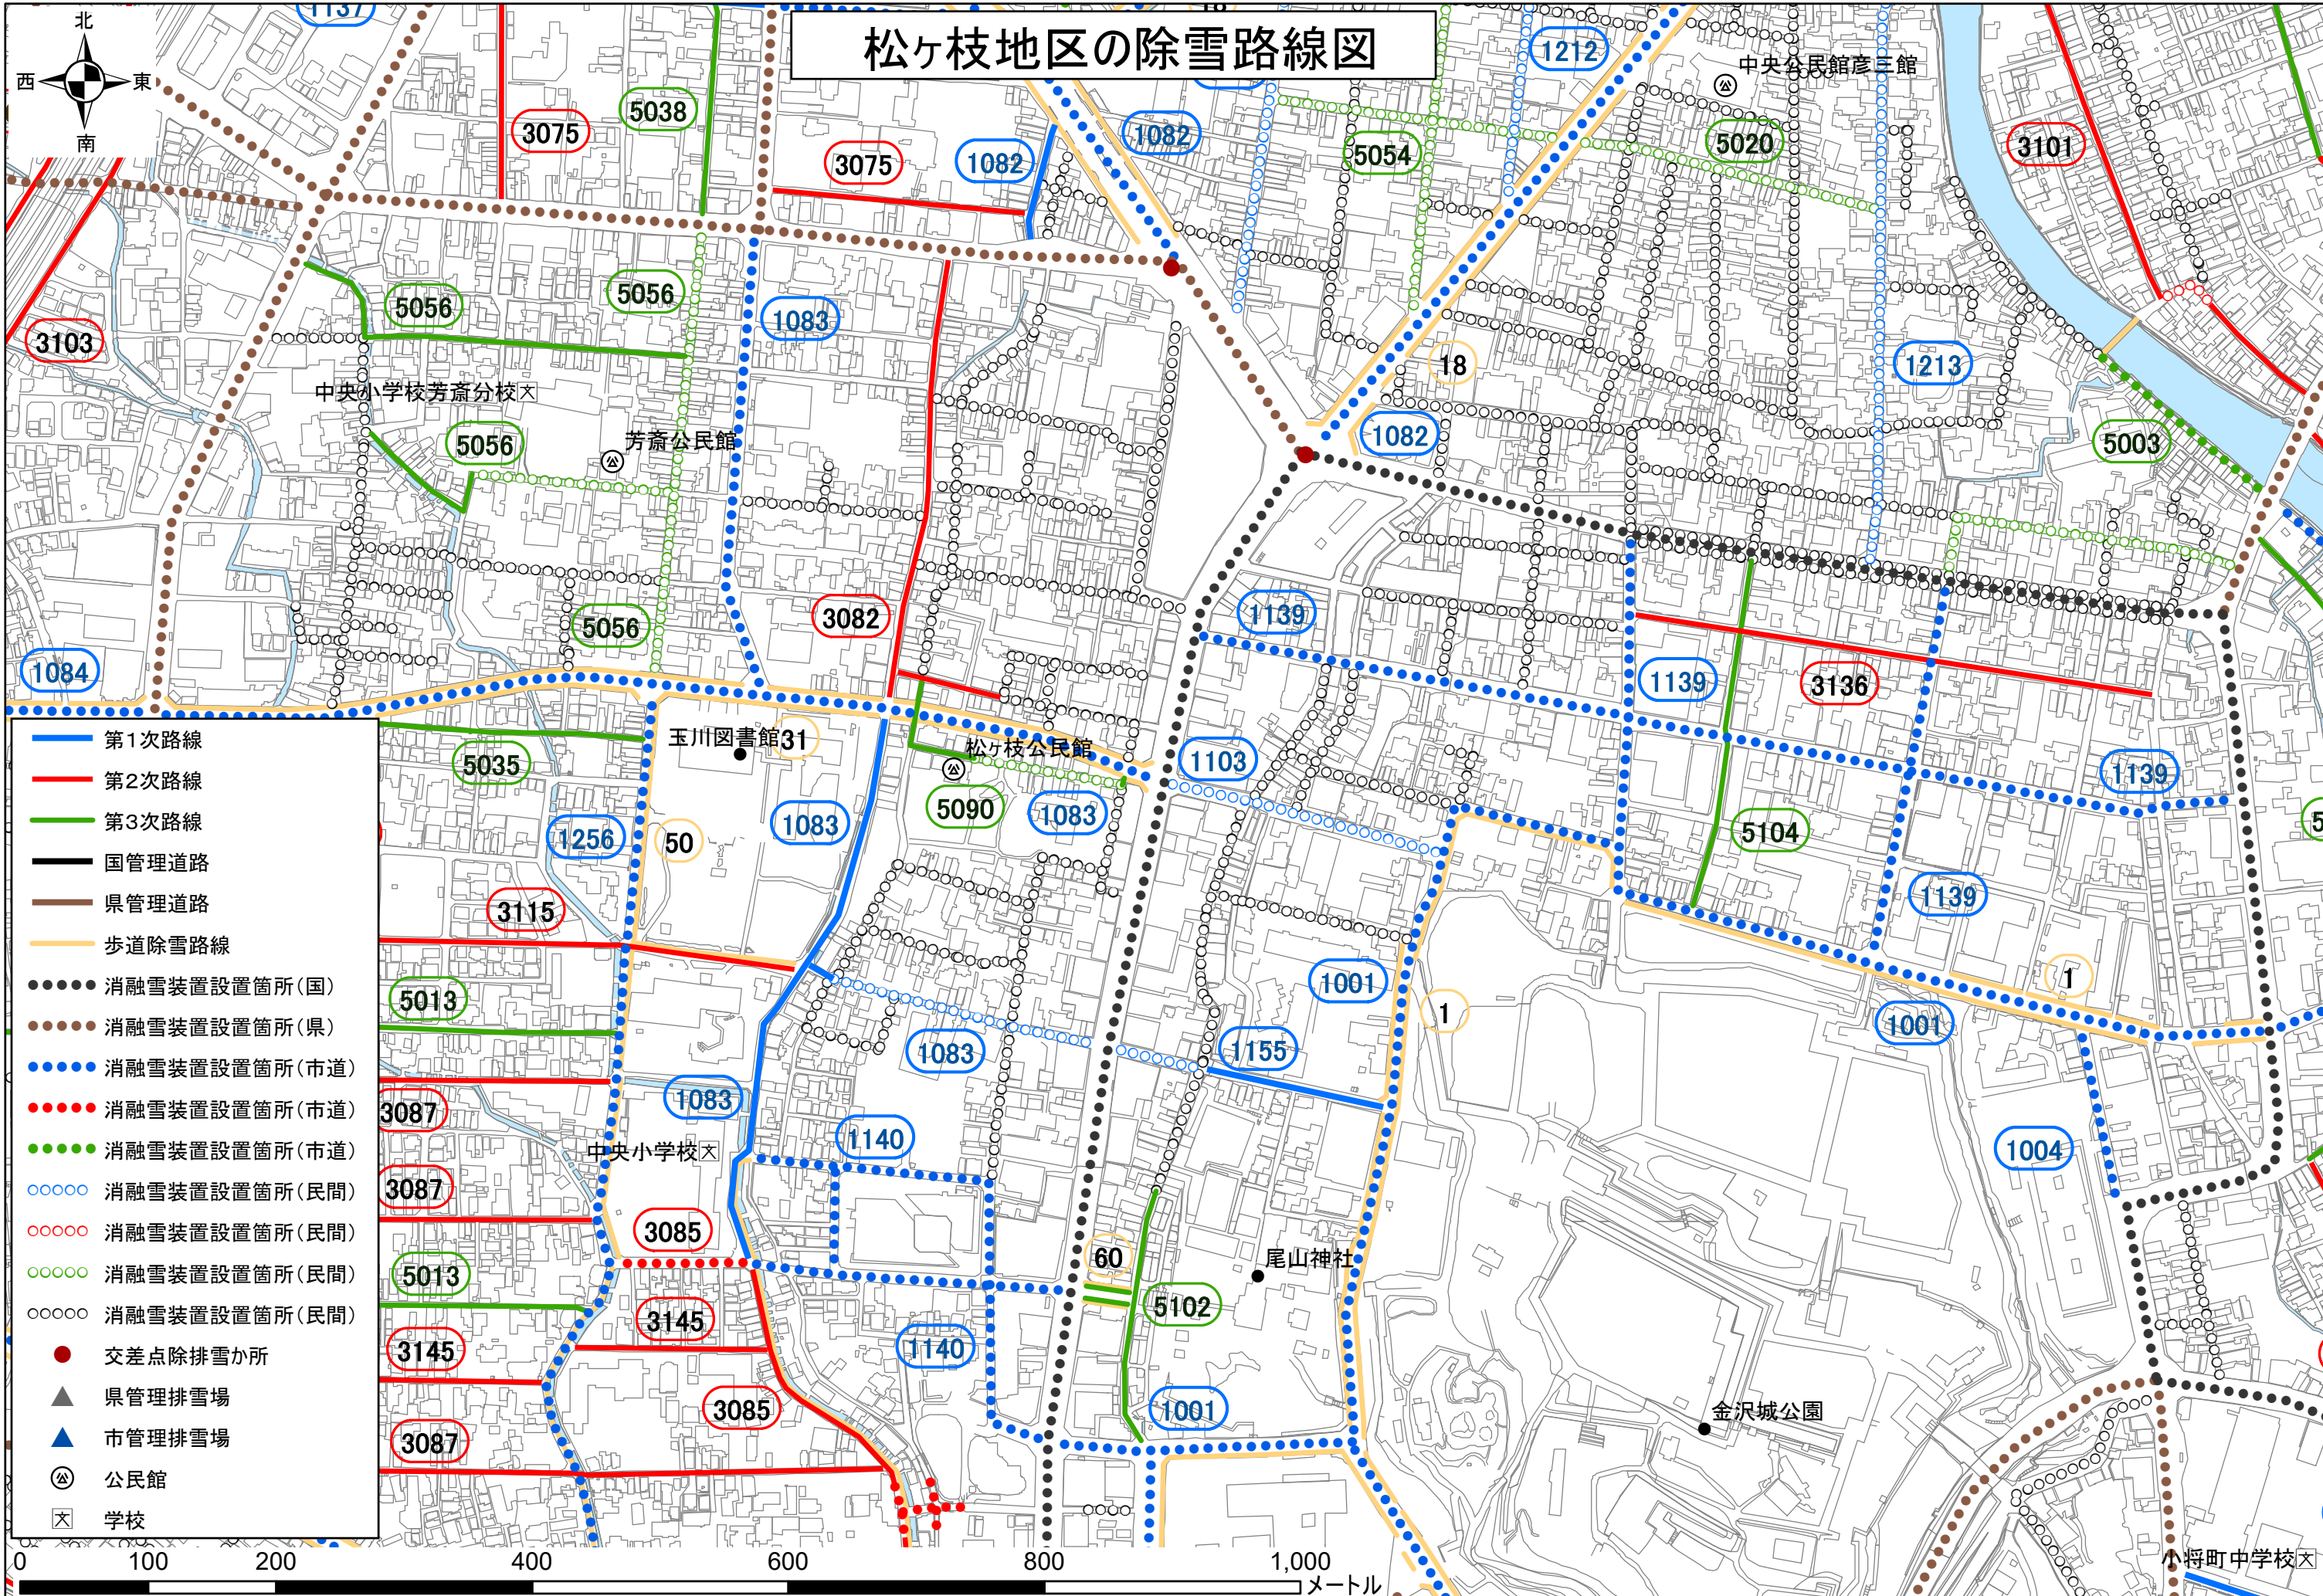

# 松ヶ枝地区の除雪路線図

- 第1次路線
- 第2次路線
- 第3次路線
- 国管理道路
- 県管理道路
- 歩道除雪路線
- 消融雪装置設置箇所(国)
- 消融雪装置設置箇所(県)
- 消融雪装置設置箇所(市道)
- 消融雪装置設置箇所(市道)
- 消融雪装置設置箇所(市道)
- 消融雪装置設置箇所(民間)
- 消融雪装置設置箇所(民間)
- 消融雪装置設置箇所(民間)
- 消融雪装置設置箇所(民間)
- 交差点除排雪所
- ▲ 県管理排雪場
- ▲ 市管理排雪場
- 公 公民館
- 校 学校

0 100 200 400 600 800 1,000メートル