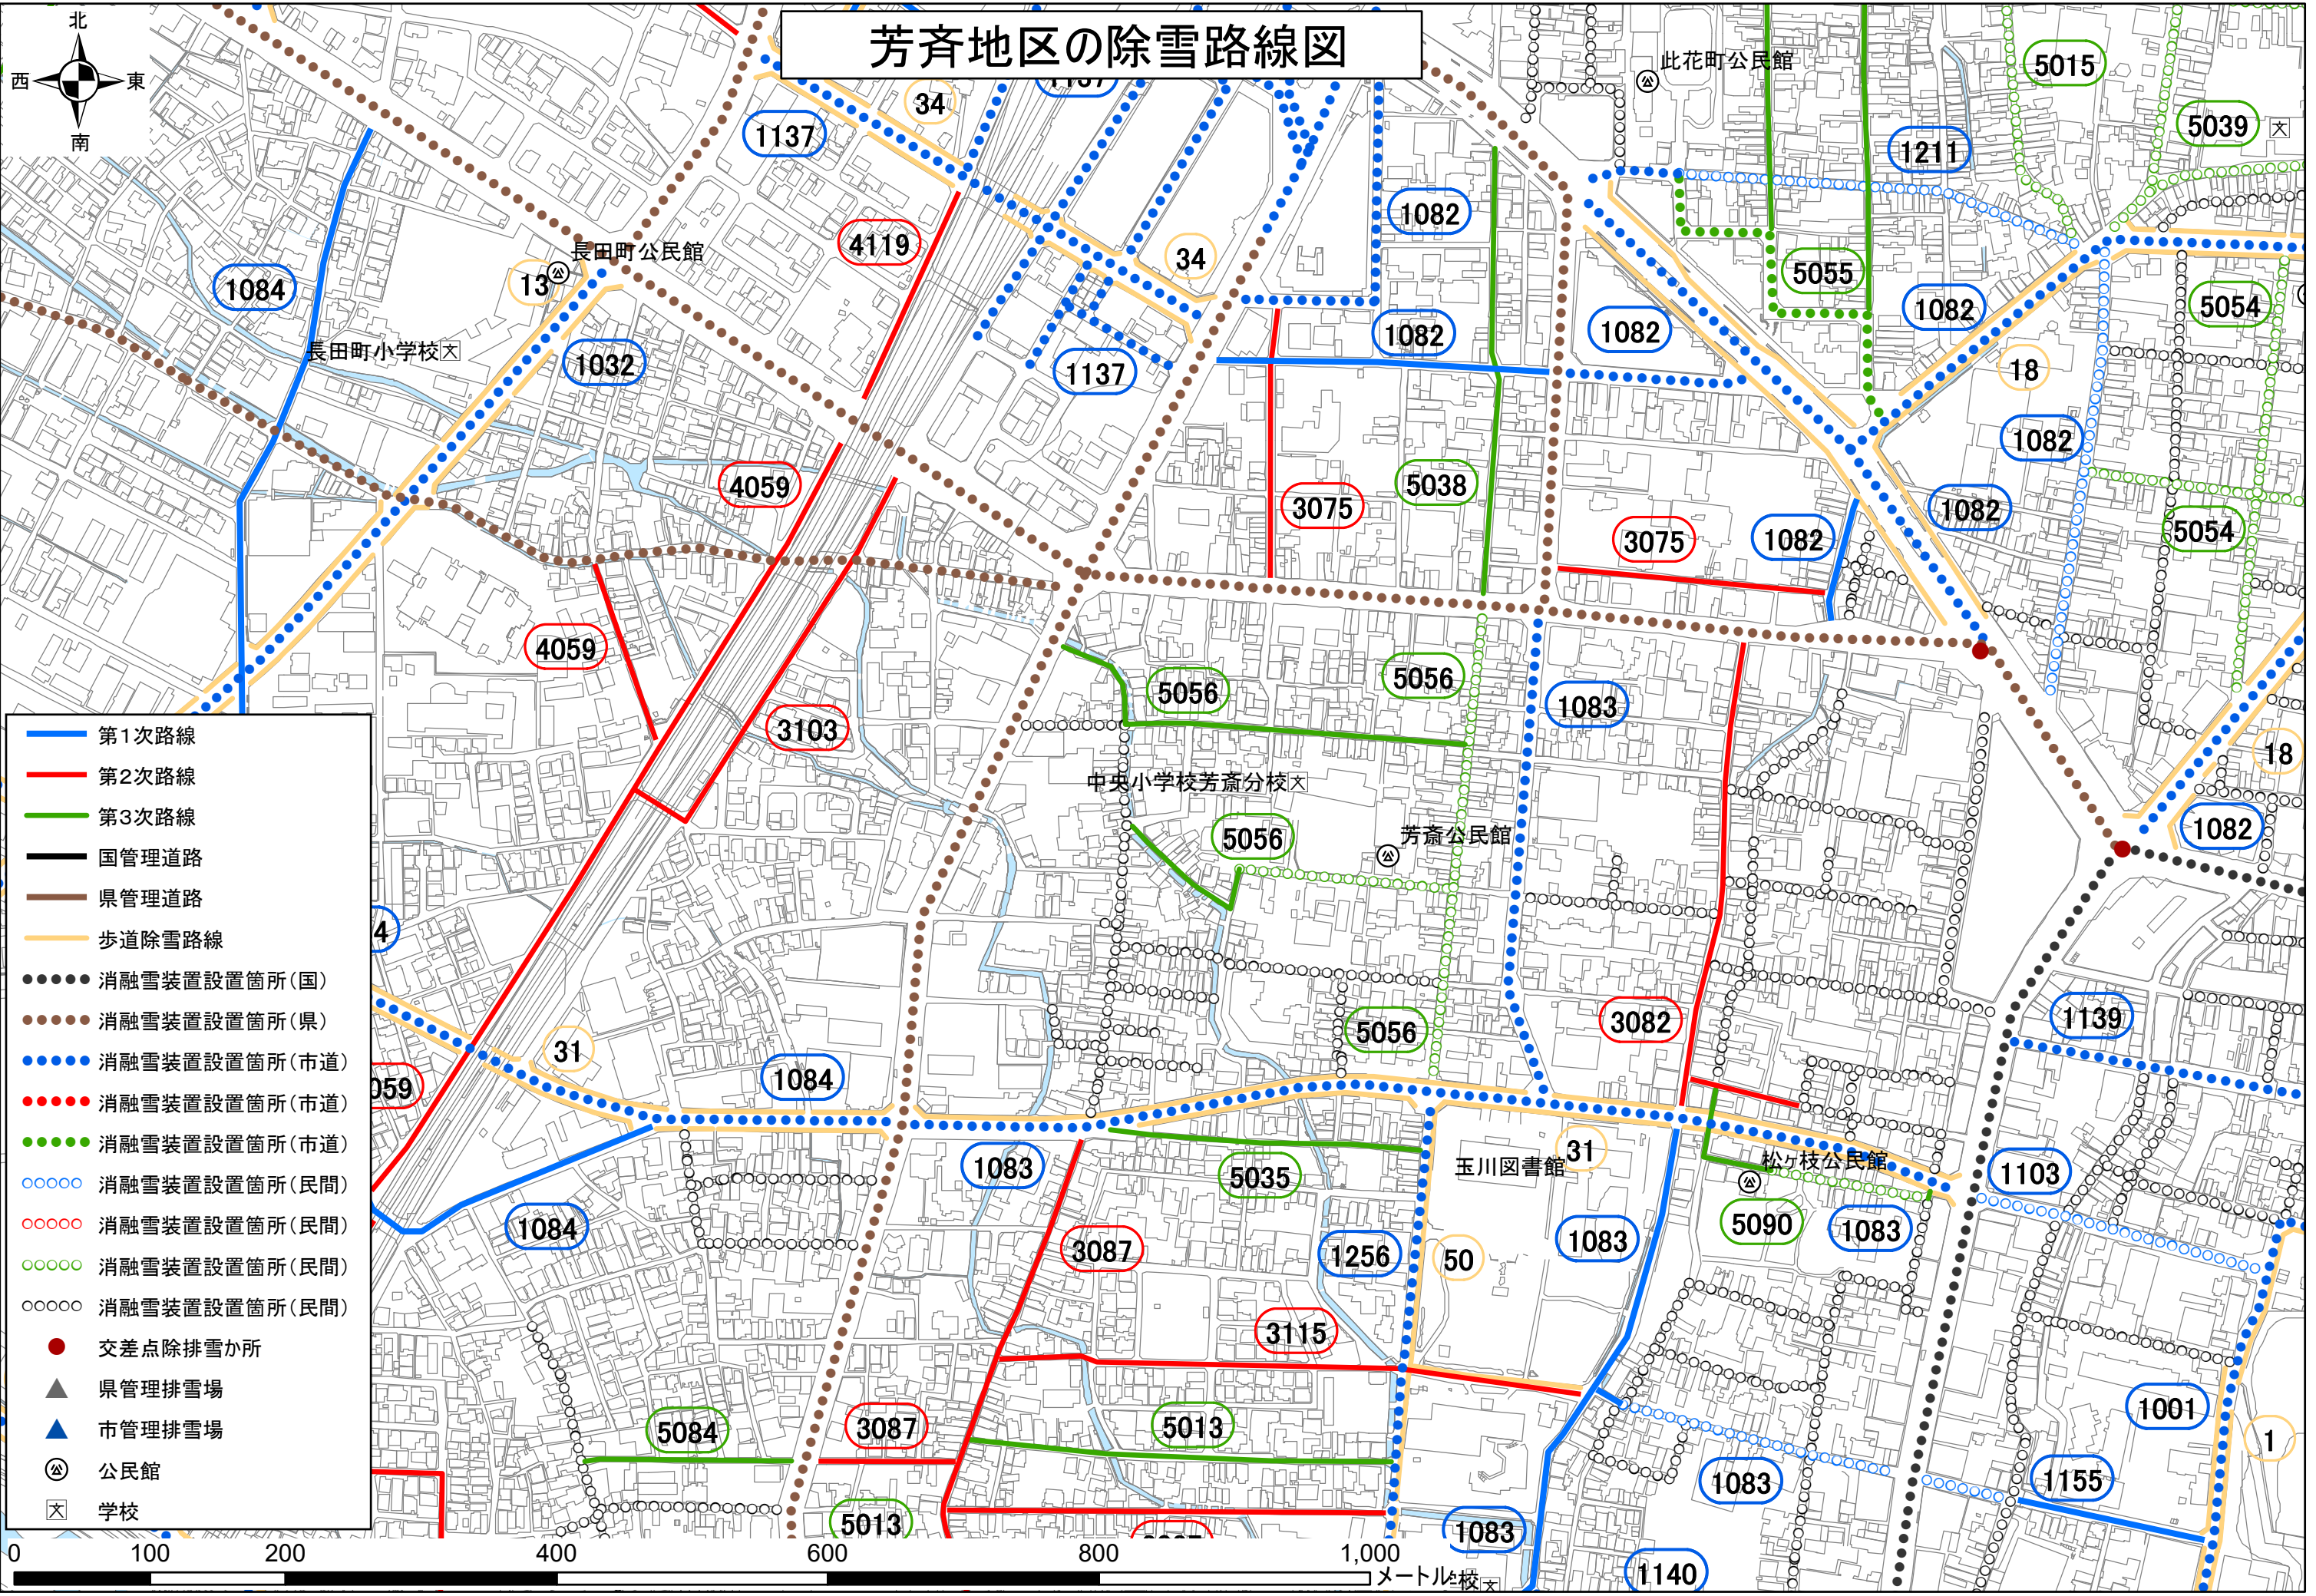

芳斉地区の除雪路線図

- 第1次路線
- 第2次路線
- 第3次路線
- 国管理道路
- 県管理道路
- 歩道除雪路線
- 消融雪装置設置箇所(国)
- 消融雪装置設置箇所(県)
- 消融雪装置設置箇所(市道)
- 消融雪装置設置箇所(市道)
- 消融雪装置設置箇所(市道)
- 消融雪装置設置箇所(民間)
- 消融雪装置設置箇所(民間)
- 消融雪装置設置箇所(民間)
- 消融雪装置設置箇所(民間)
- 交差点除排雪所
- ▲ 県管理排雪場
- ▲ 市管理排雪場
- Ⓐ 公民館
- ⓧ 学校