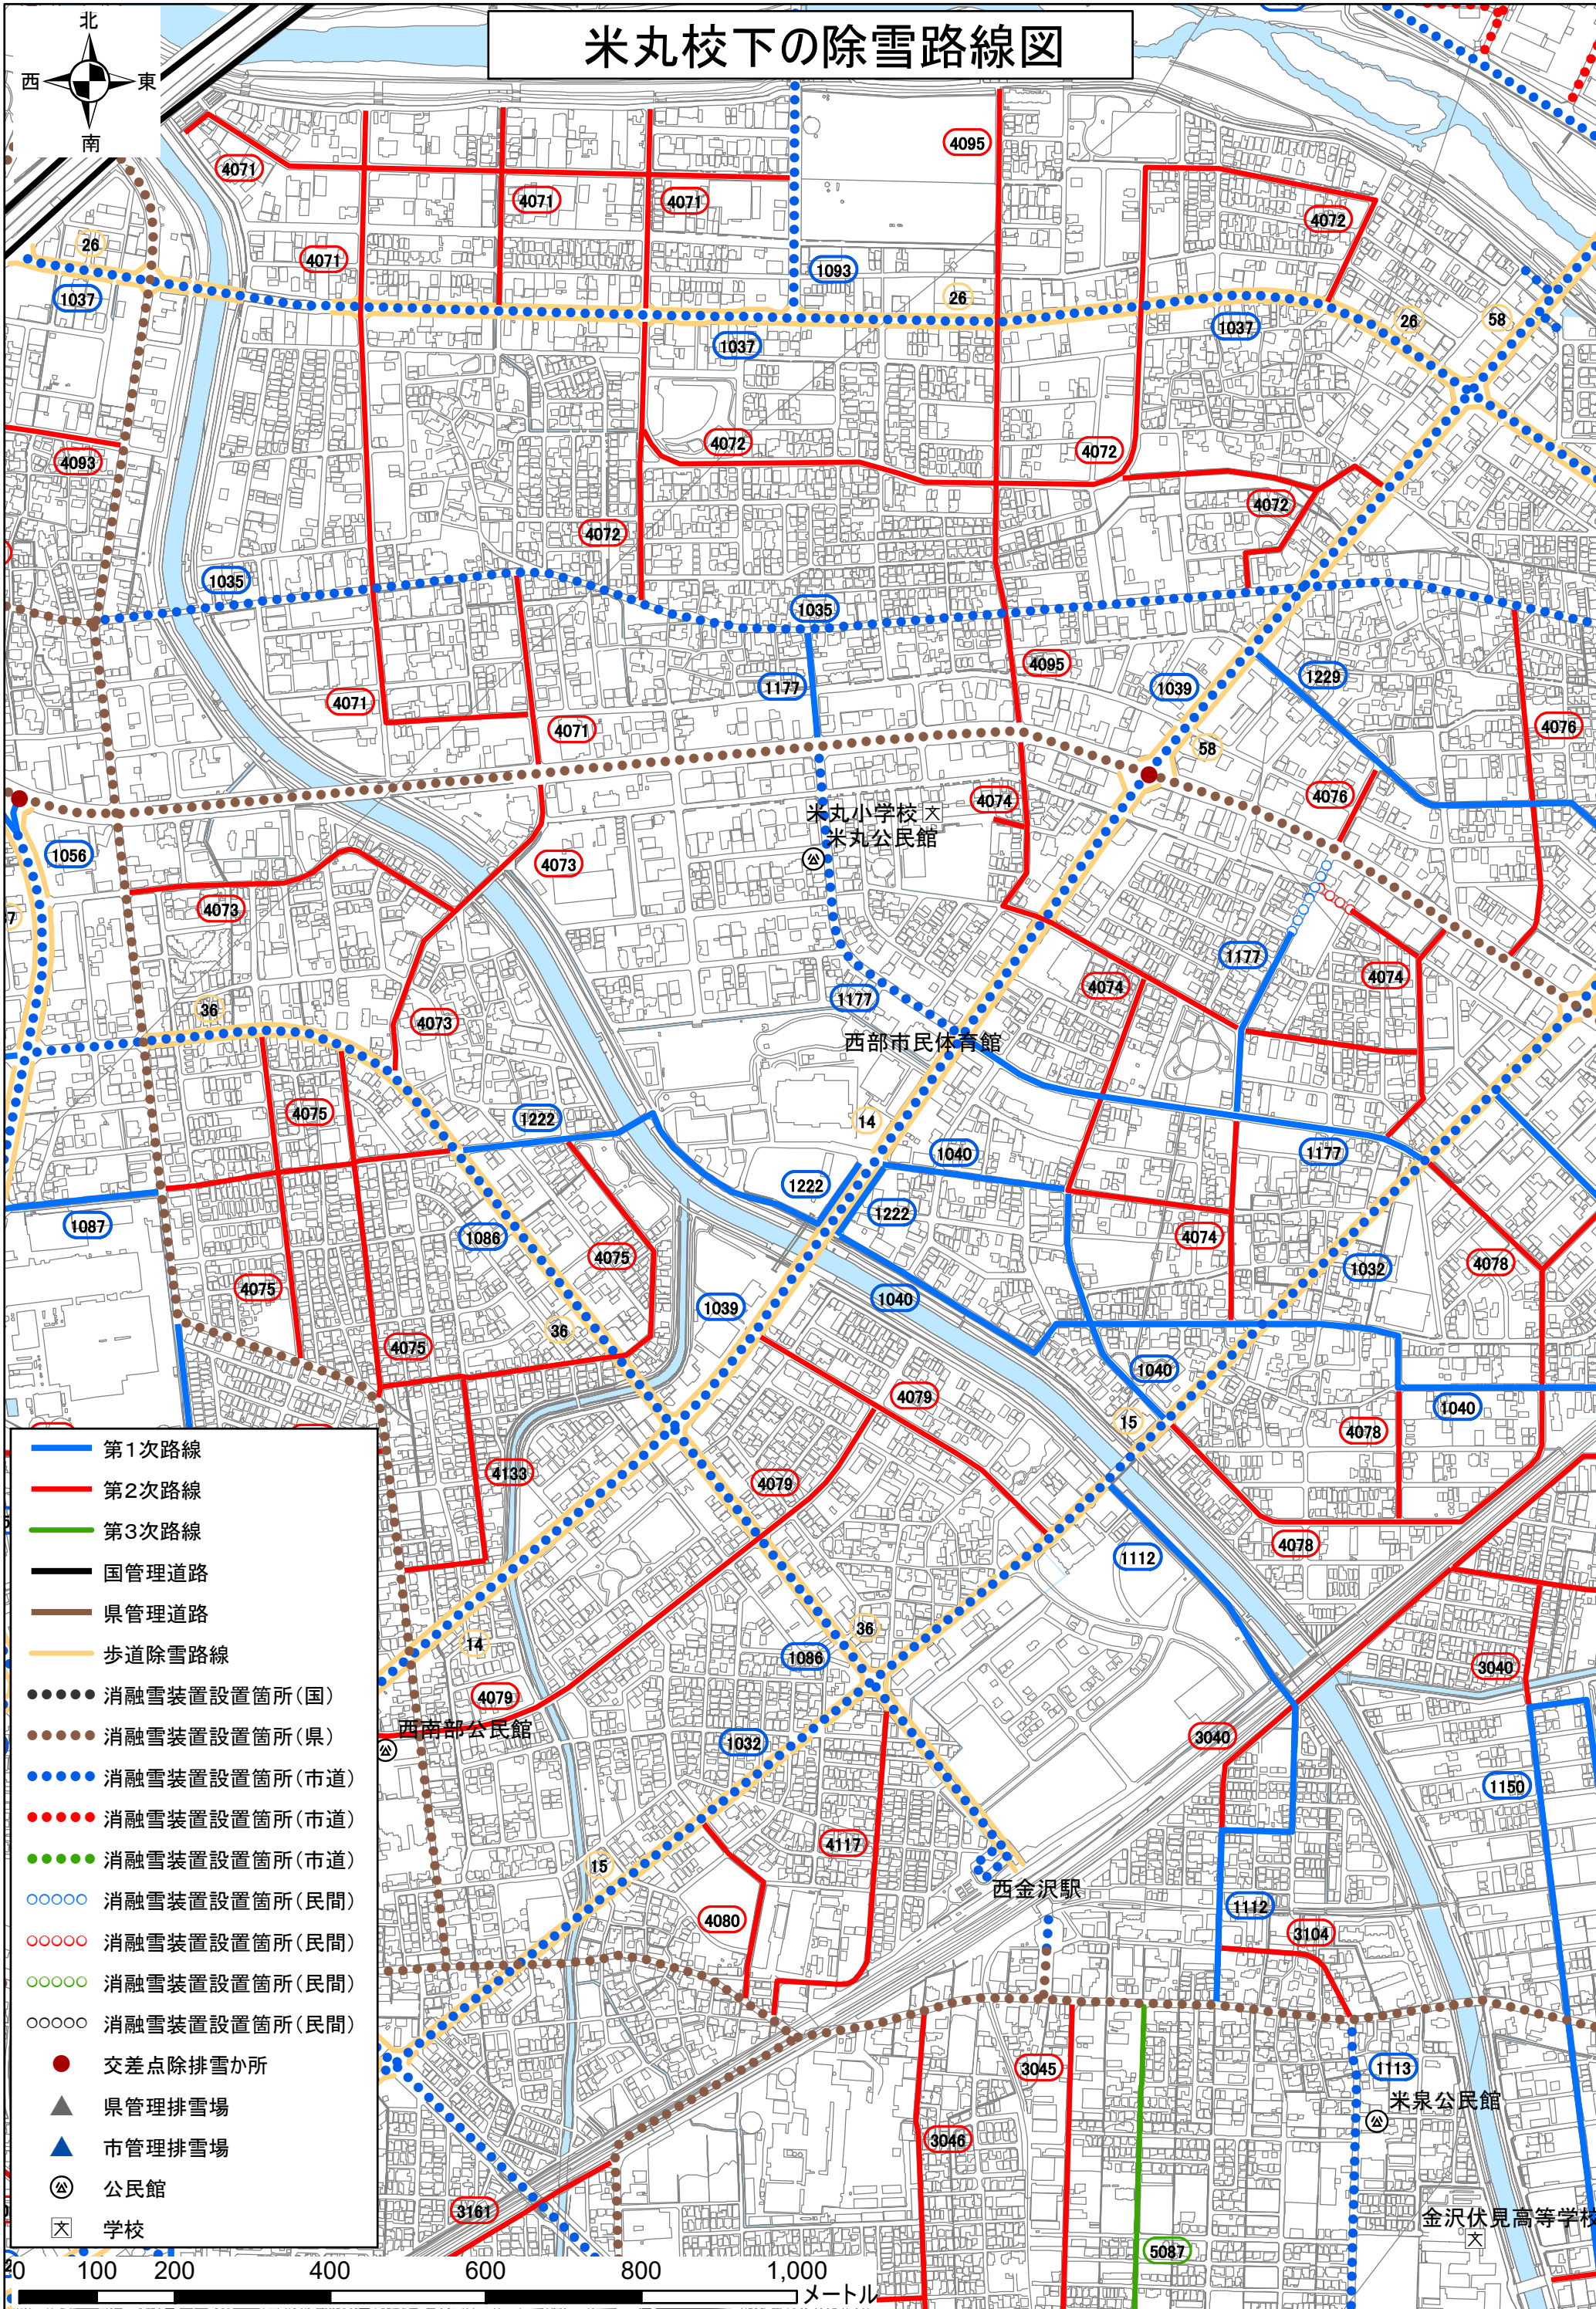

米丸校下の除雪路線図

- 第1次路線
- 第2次路線
- 第3次路線
- 国管理道路
- 県管理道路
- - 歩道除雪路線
- 消融雪装置設置箇所(国)
- 消融雪装置設置箇所(県)
- 消融雪装置設置箇所(市道)
- 消融雪装置設置箇所(市道)
- 消融雪装置設置箇所(市道)
- 消融雪装置設置箇所(民間)
- 消融雪装置設置箇所(民間)
- 消融雪装置設置箇所(民間)
- 消融雪装置設置箇所(民間)
- 交差点除排雪か所
- ▲ 県管理排雪場
- ▲ 市管理排雪場
- ⓐ 公民館
- ⓧ 学校

0 100 200 400 600 800 1,000 メートル