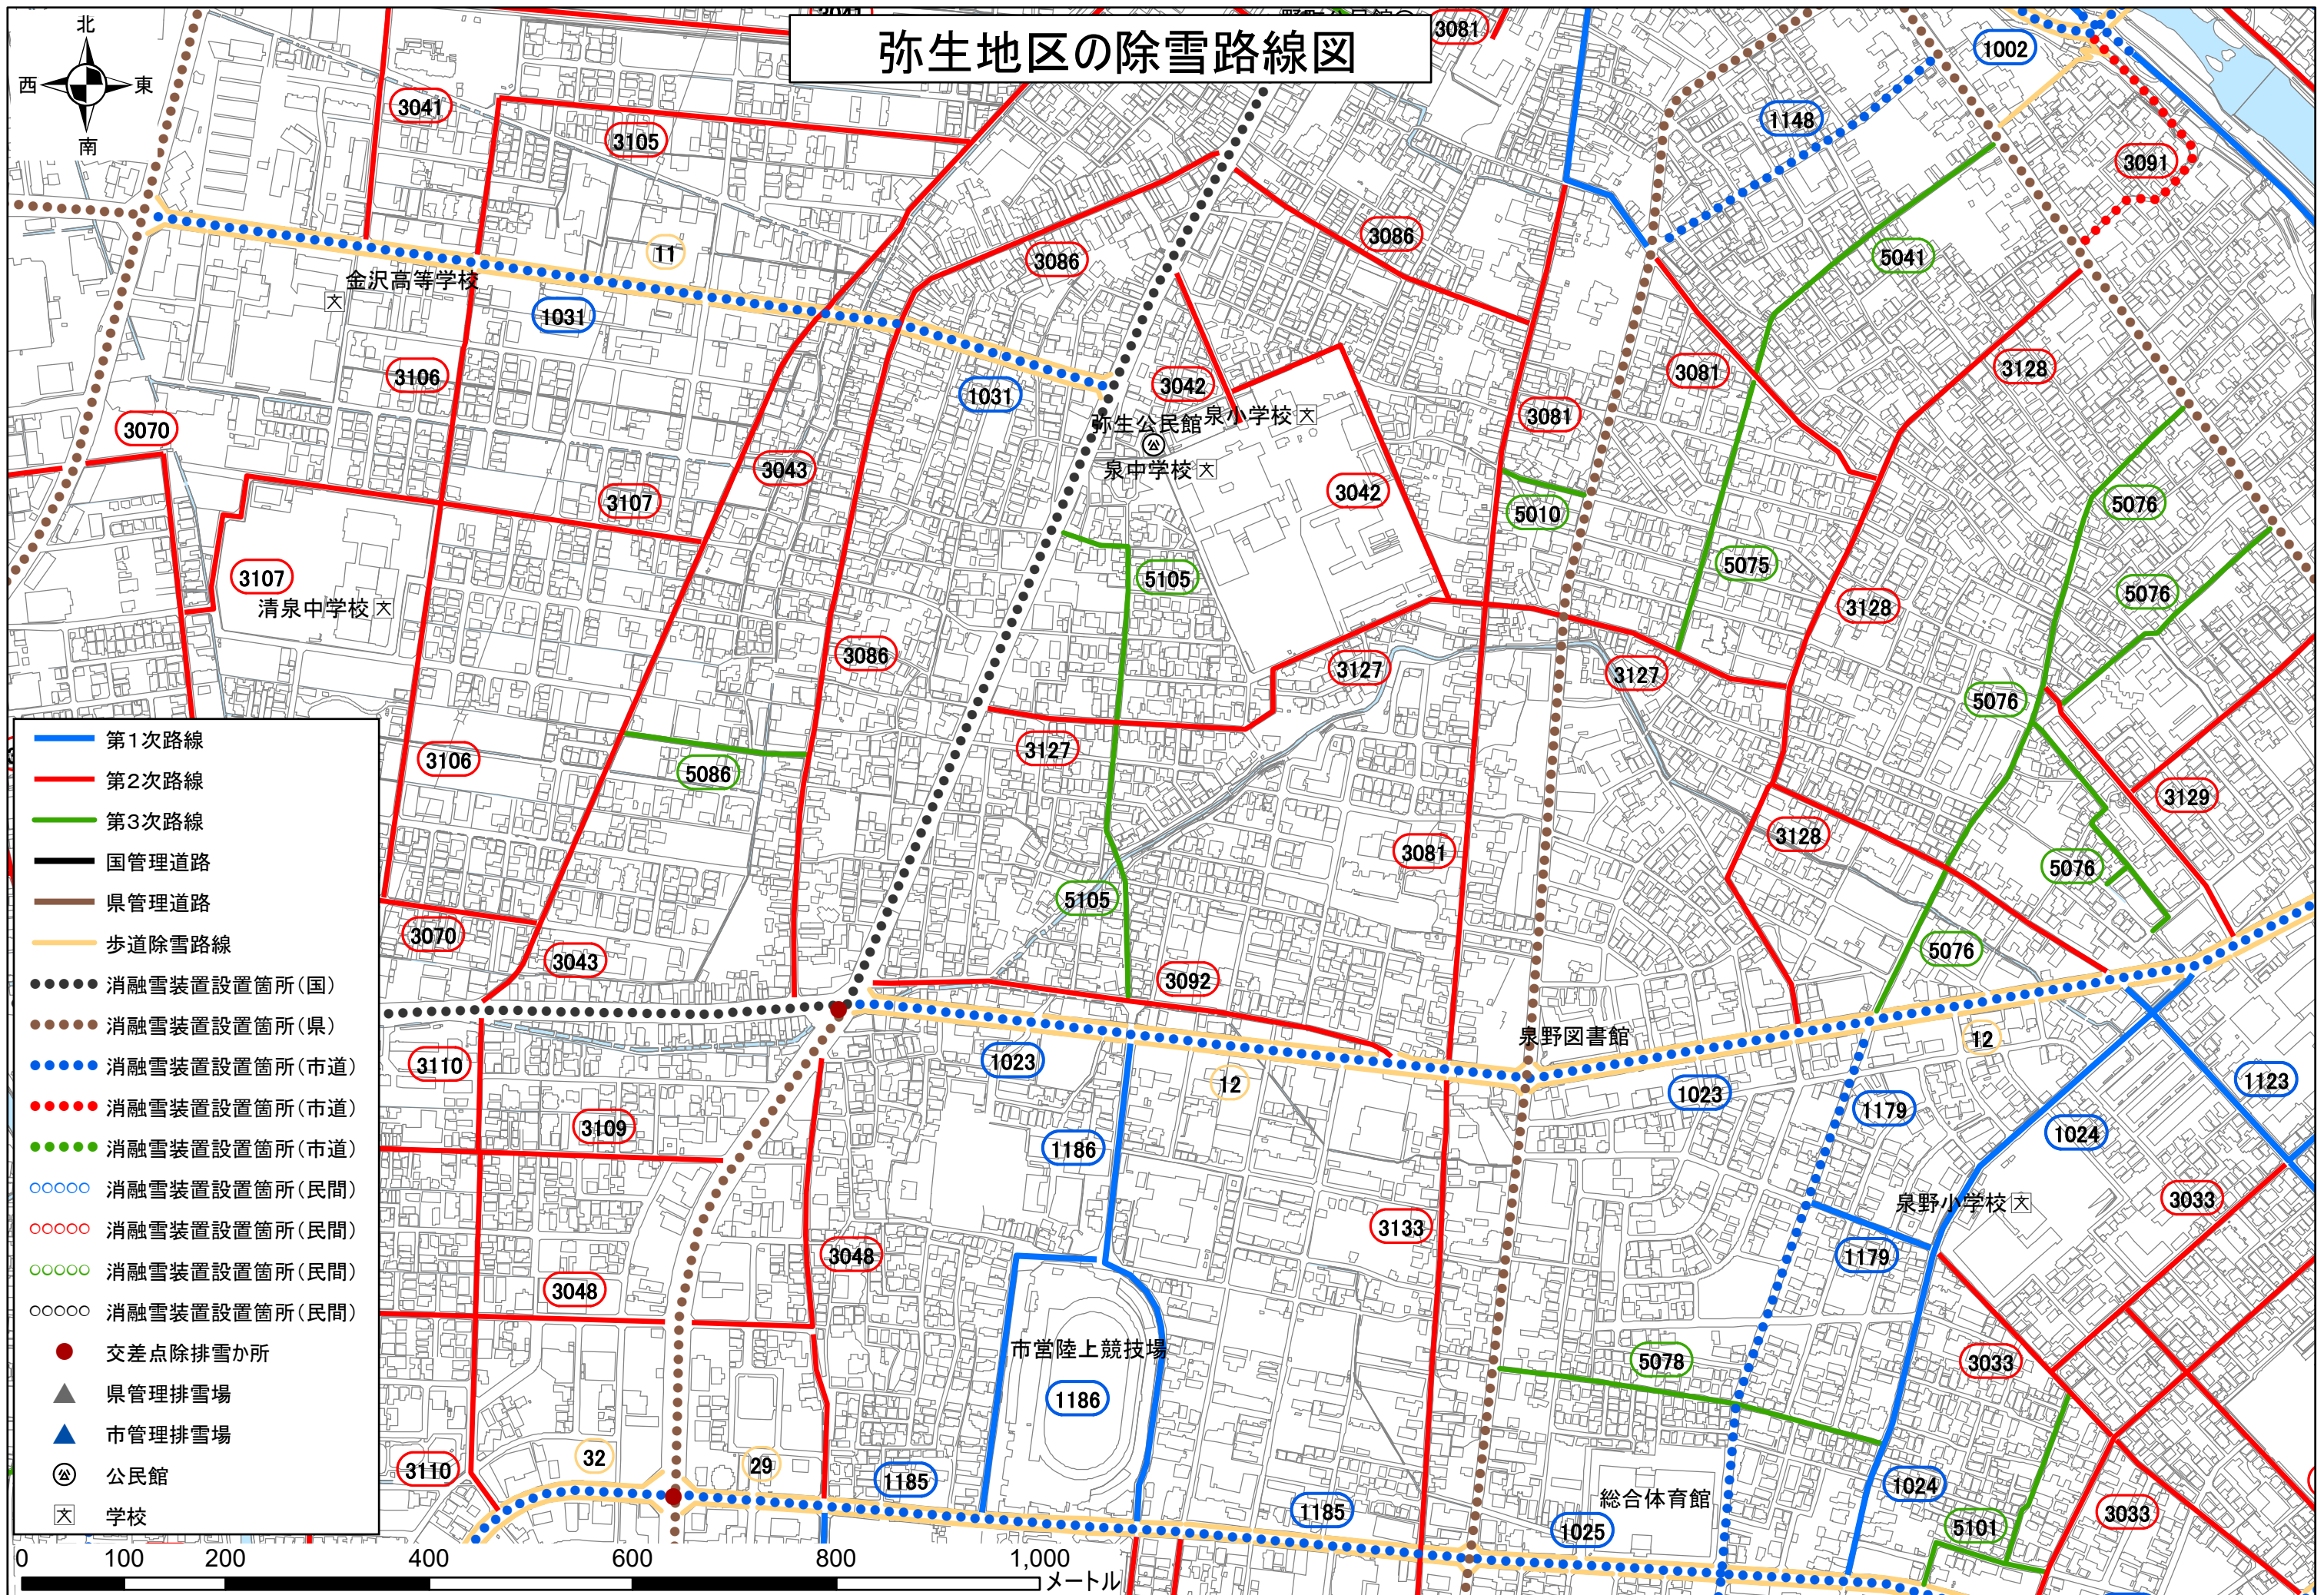

# 弥生地区の除雪路線図

- 第1次路線
- 第2次路線
- 第3次路線
- 国管理道路
- 県管理道路
- 歩道除雪路線
- 消融雪装置設置箇所(国)
- 消融雪装置設置箇所(県)
- 消融雪装置設置箇所(市道)
- 消融雪装置設置箇所(市道)
- 消融雪装置設置箇所(市道)
- 消融雪装置設置箇所(民間)
- 消融雪装置設置箇所(民間)
- 消融雪装置設置箇所(民間)
- 消融雪装置設置箇所(民間)
- 交差点除排雪所
- ▲ 県管理排雪場
- ▲ 市管理排雪場
- 公民館
- 学校