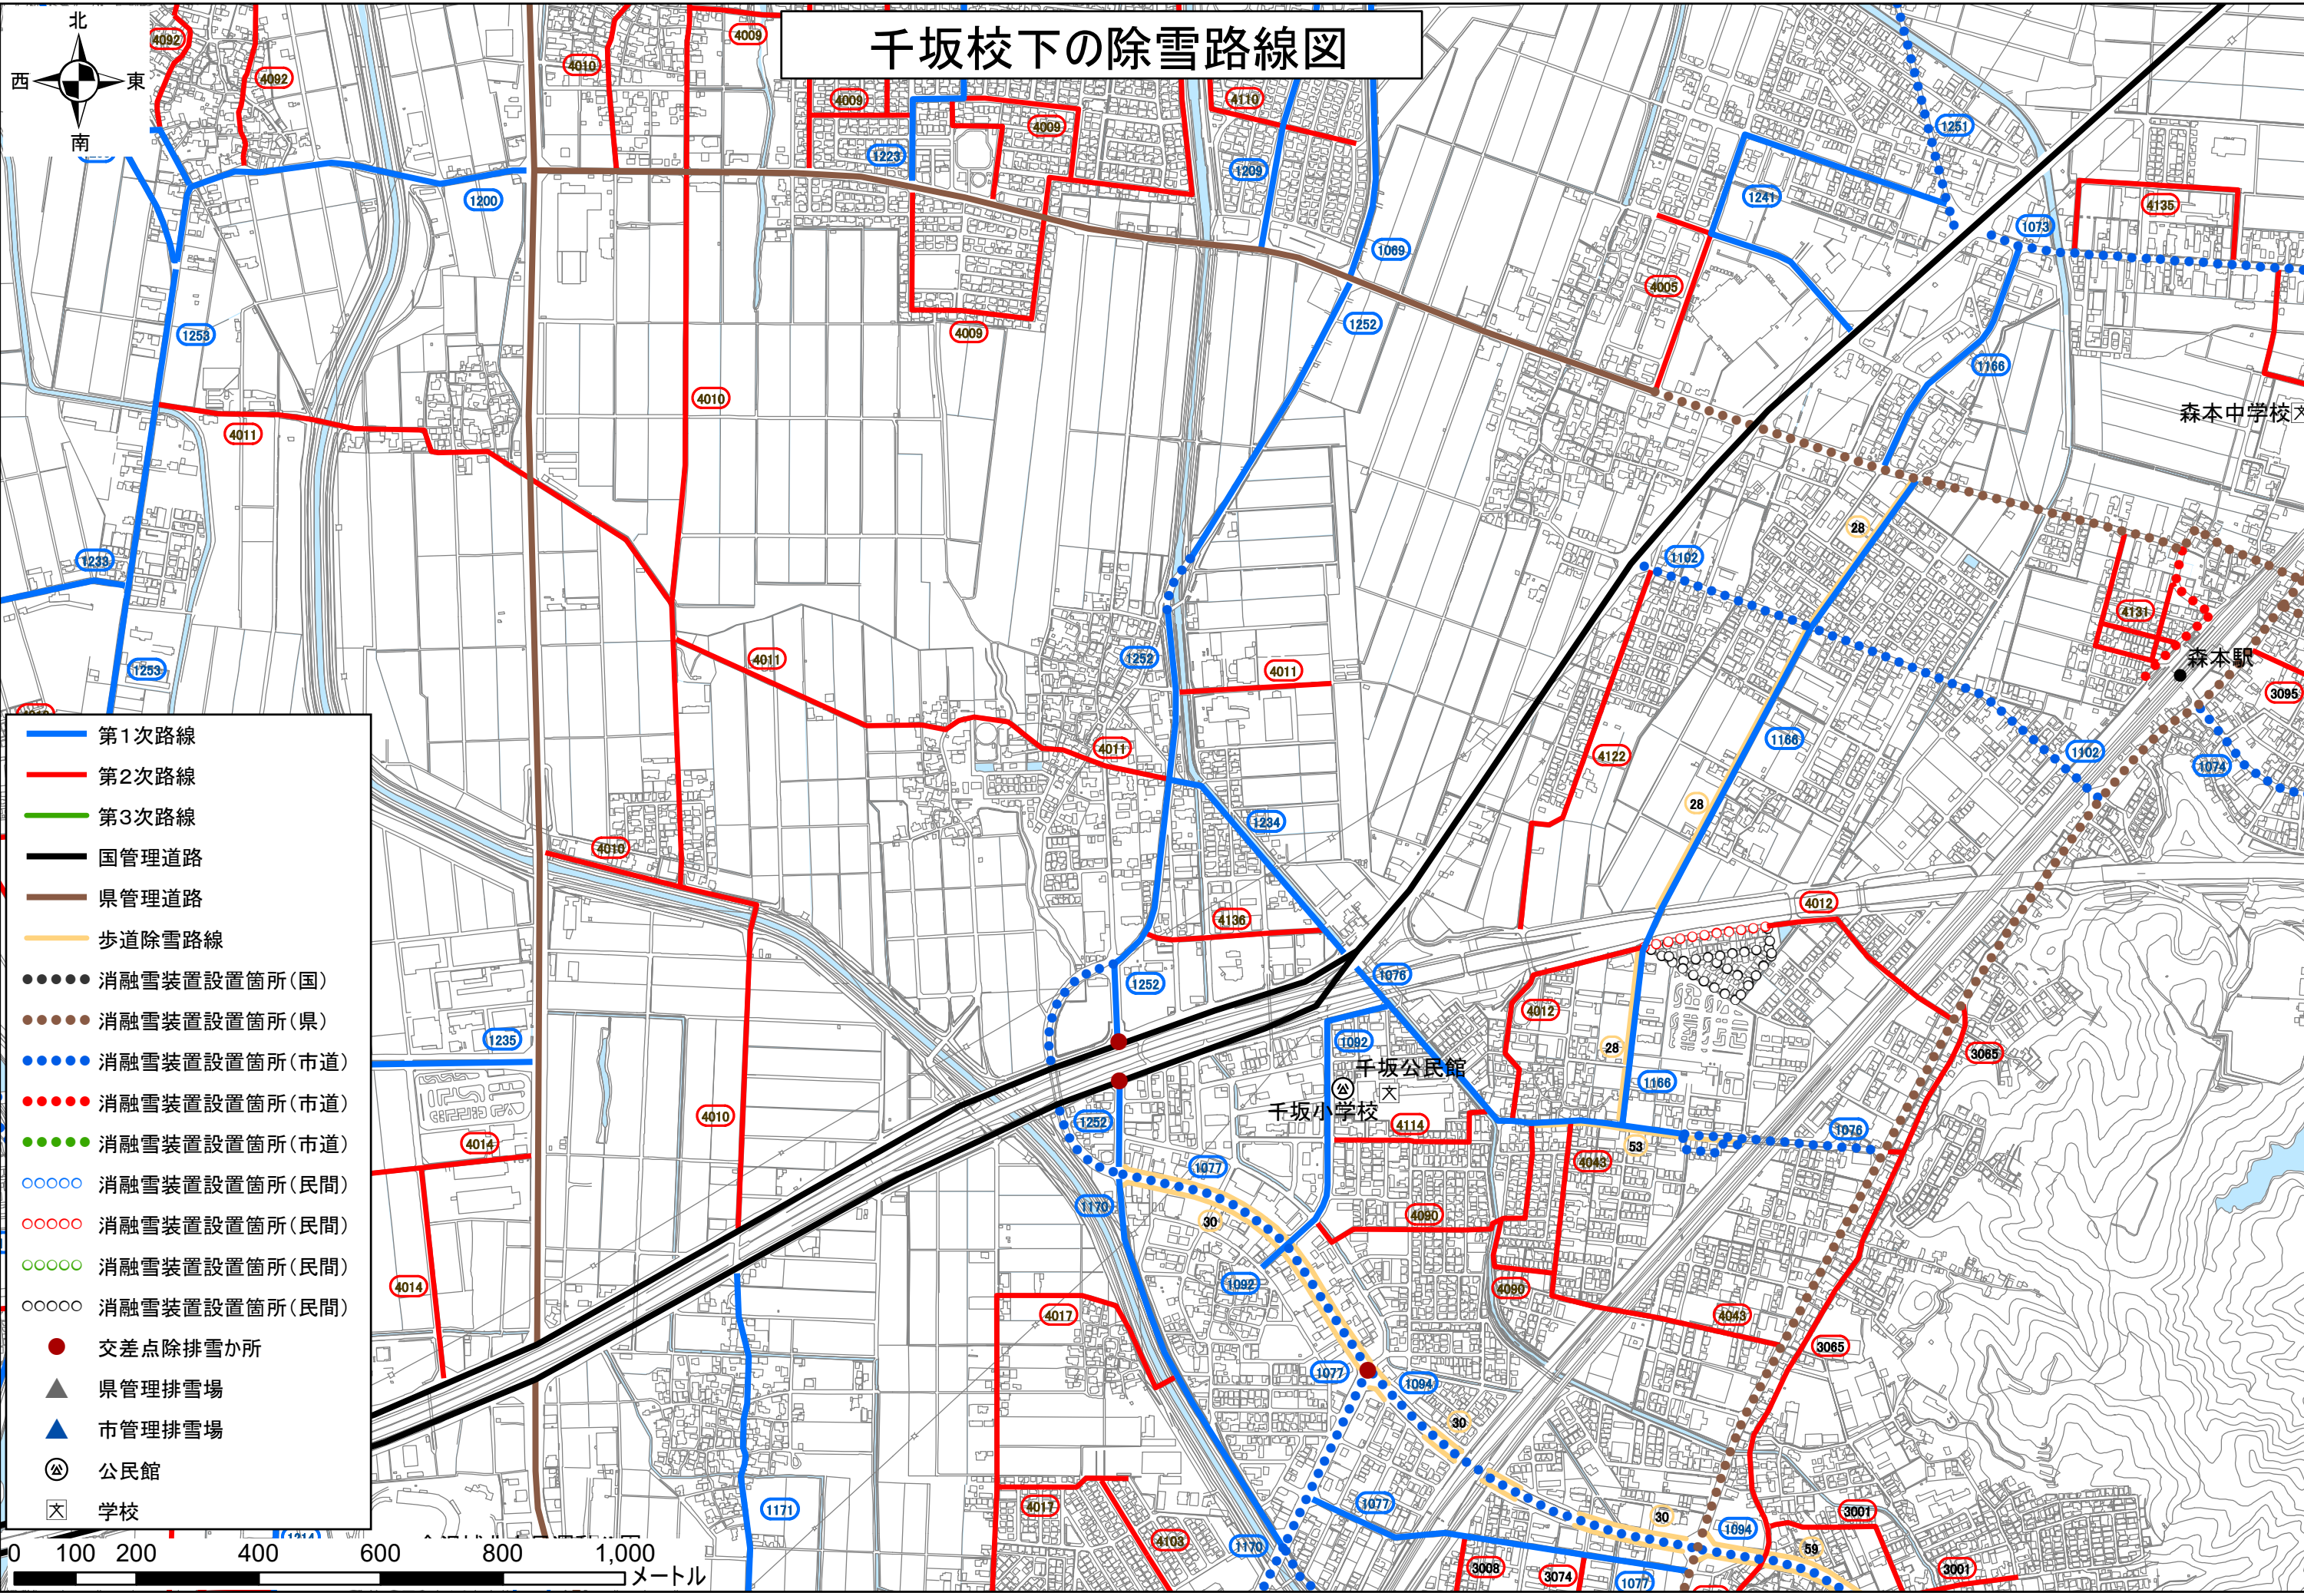

千坂校下の除雪路線図

- 第1次路線
- 第2次路線
- 第3次路線
- 国管理道路
- 県管理道路
- 歩道除雪路線
- 消融雪装置設置箇所(国)
- 消融雪装置設置箇所(県)
- 消融雪装置設置箇所(市道)
- 消融雪装置設置箇所(市道)
- 消融雪装置設置箇所(市道)
- 消融雪装置設置箇所(民間)
- 消融雪装置設置箇所(民間)
- 消融雪装置設置箇所(民間)
- 消融雪装置設置箇所(民間)
- 交差点除排雪所
- ▲ 県管理排雪場
- ▲ 市管理排雪場
- Ⓜ 公民館
- Ⓧ 学校

0 100 200 400 600 800 1,000
メートル