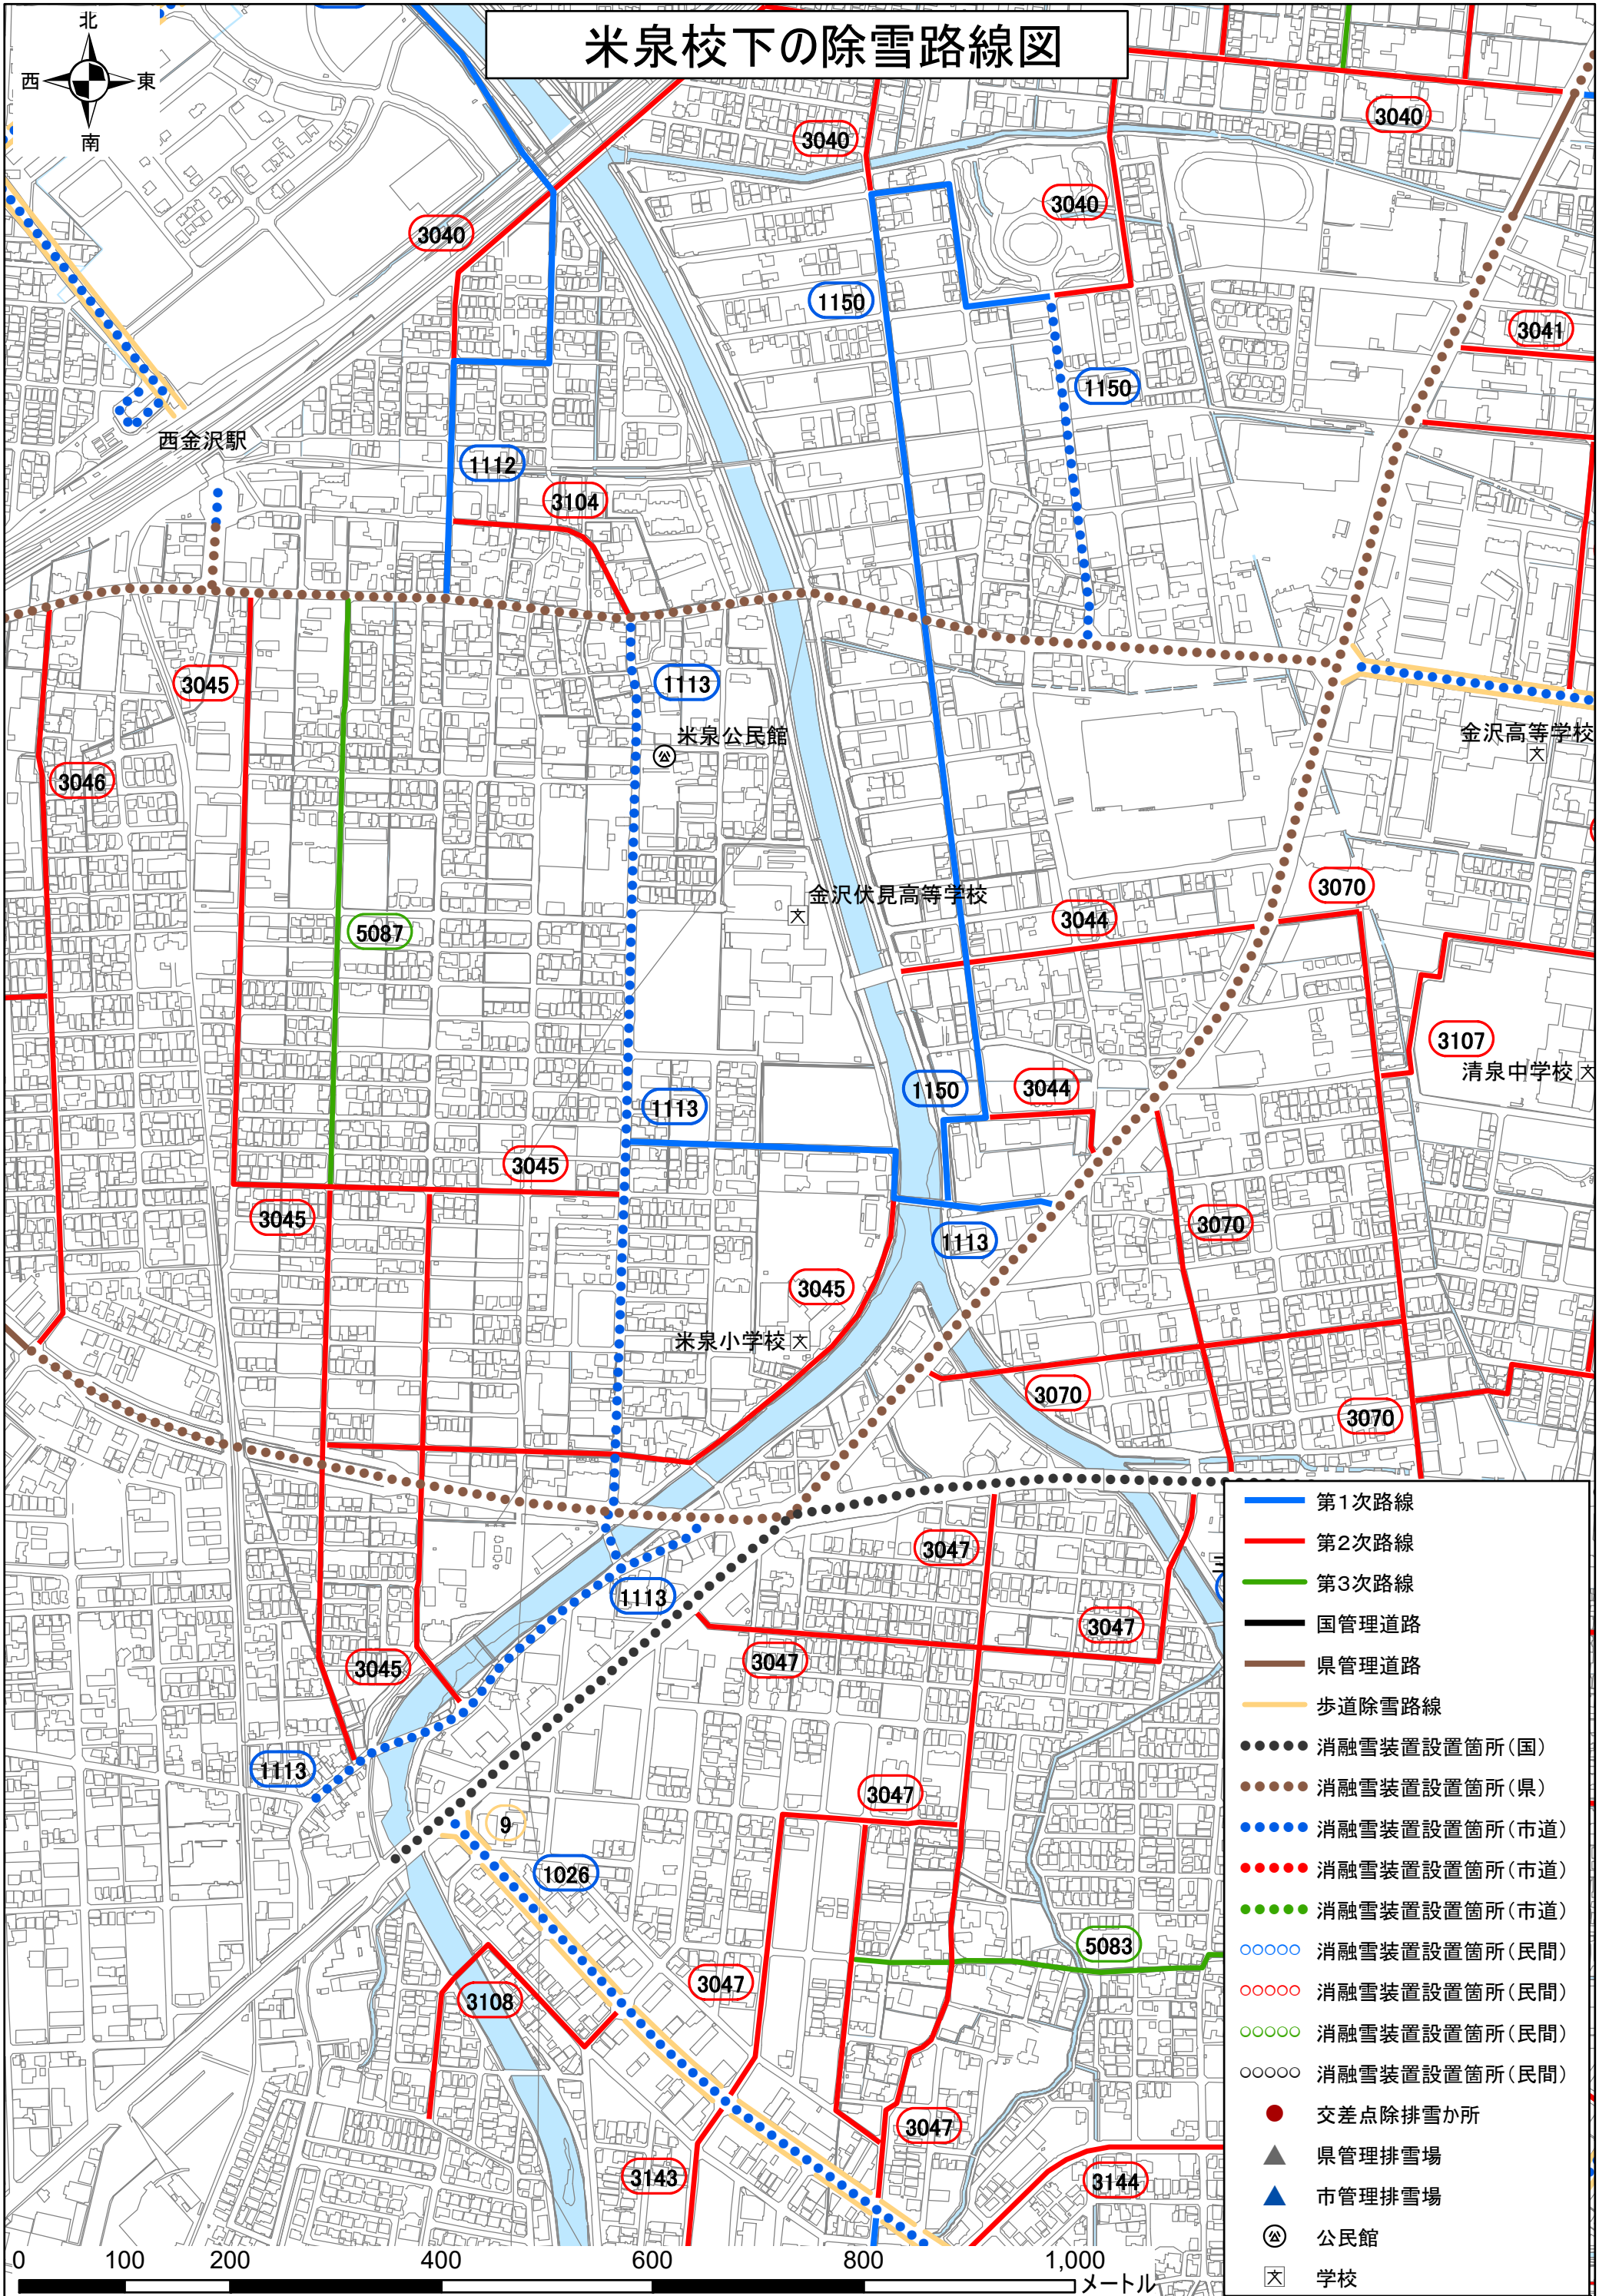

# 米泉校下の除雪路線図

- 第1次路線
- 第2次路線
- 第3次路線
- 国管理道路
- 県管理道路
- 歩道除雪路線
- 消融雪装置設置箇所(国)
- 消融雪装置設置箇所(県)
- 消融雪装置設置箇所(市道)
- 消融雪装置設置箇所(市道)
- 消融雪装置設置箇所(市道)
- 消融雪装置設置箇所(民間)
- 消融雪装置設置箇所(民間)
- 消融雪装置設置箇所(民間)
- 消融雪装置設置箇所(民間)
- 交差点除排雪か所
- ▲ 県管理排雪場
- ▲ 市管理排雪場
- Ⓜ 公民館
- Ⓧ 学校