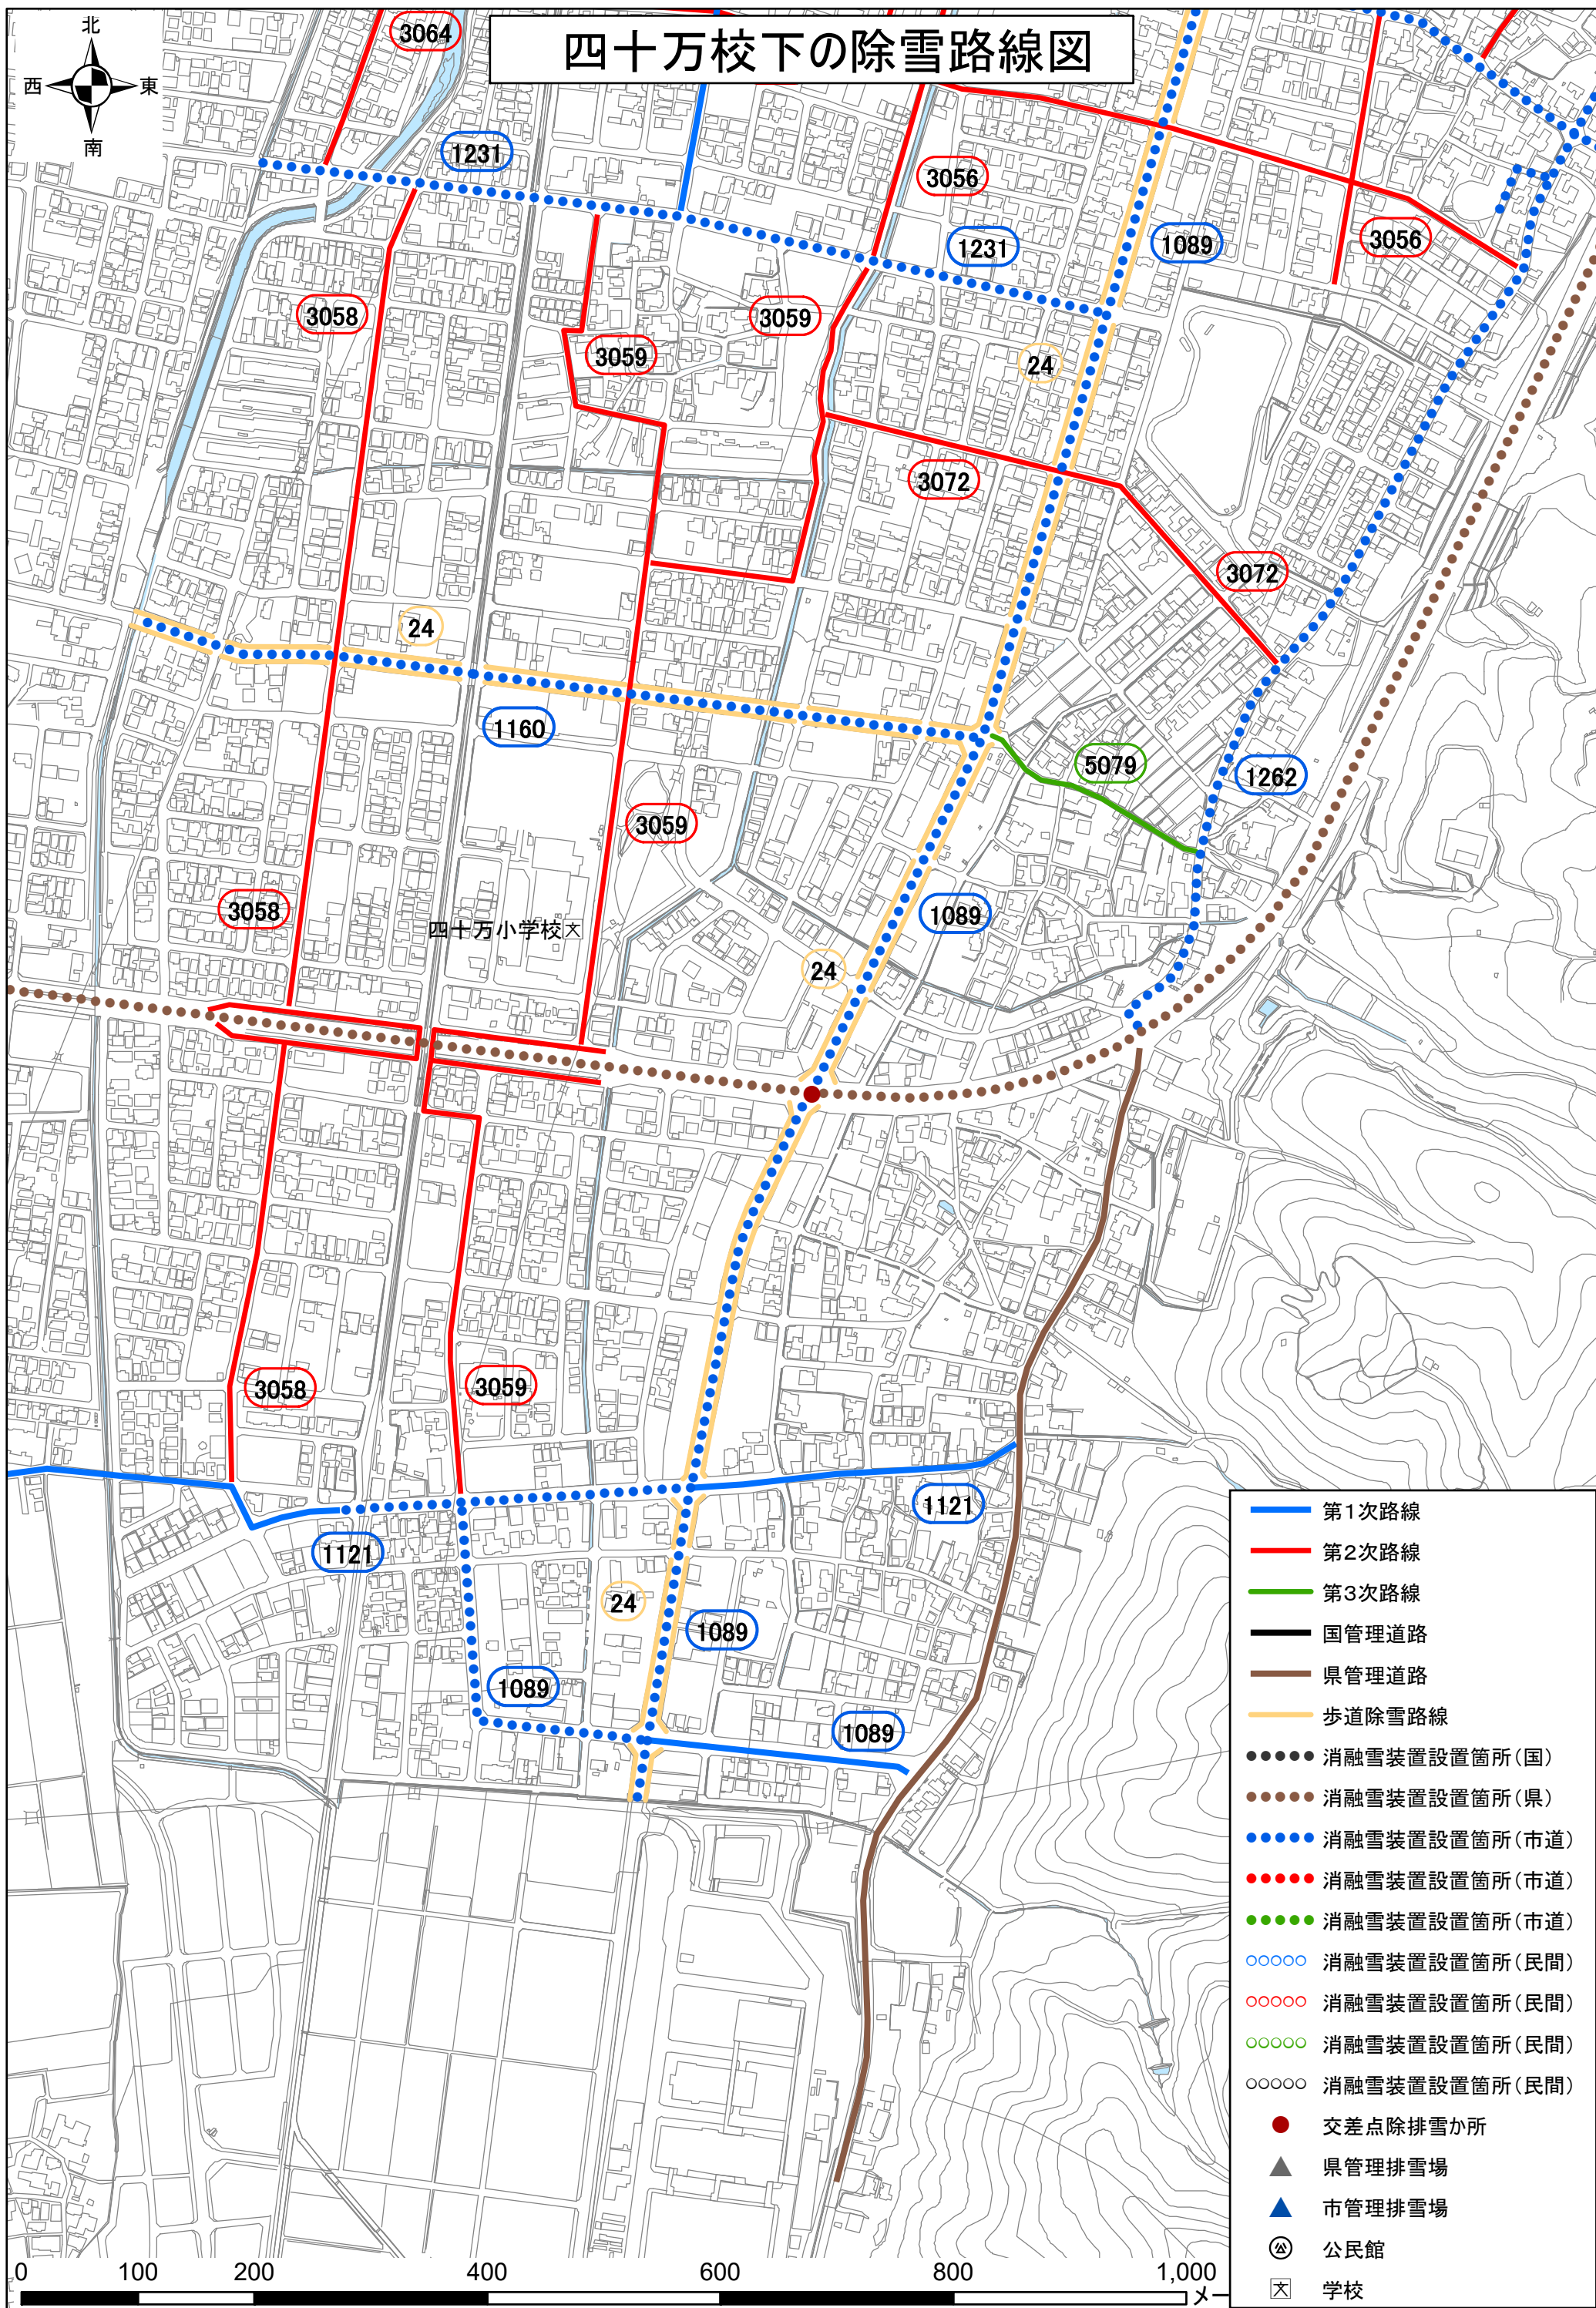

四十万校下の除雪路線図

- 第1次路線
- 第2次路線
- 第3次路線
- 国管理道路
- 県管理道路
- 歩道除雪路線
- 消融雪装置設置箇所(国)
- 消融雪装置設置箇所(県)
- 消融雪装置設置箇所(市道)
- 消融雪装置設置箇所(市道)
- 消融雪装置設置箇所(市道)
- 消融雪装置設置箇所(民間)
- 消融雪装置設置箇所(民間)
- 消融雪装置設置箇所(民間)
- 消融雪装置設置箇所(民間)
- 交差点除排雪か所
- ▲ 県管理排雪場
- ▲ 市管理排雪場
- Ⓜ 公民館
- Ⓧ 学校