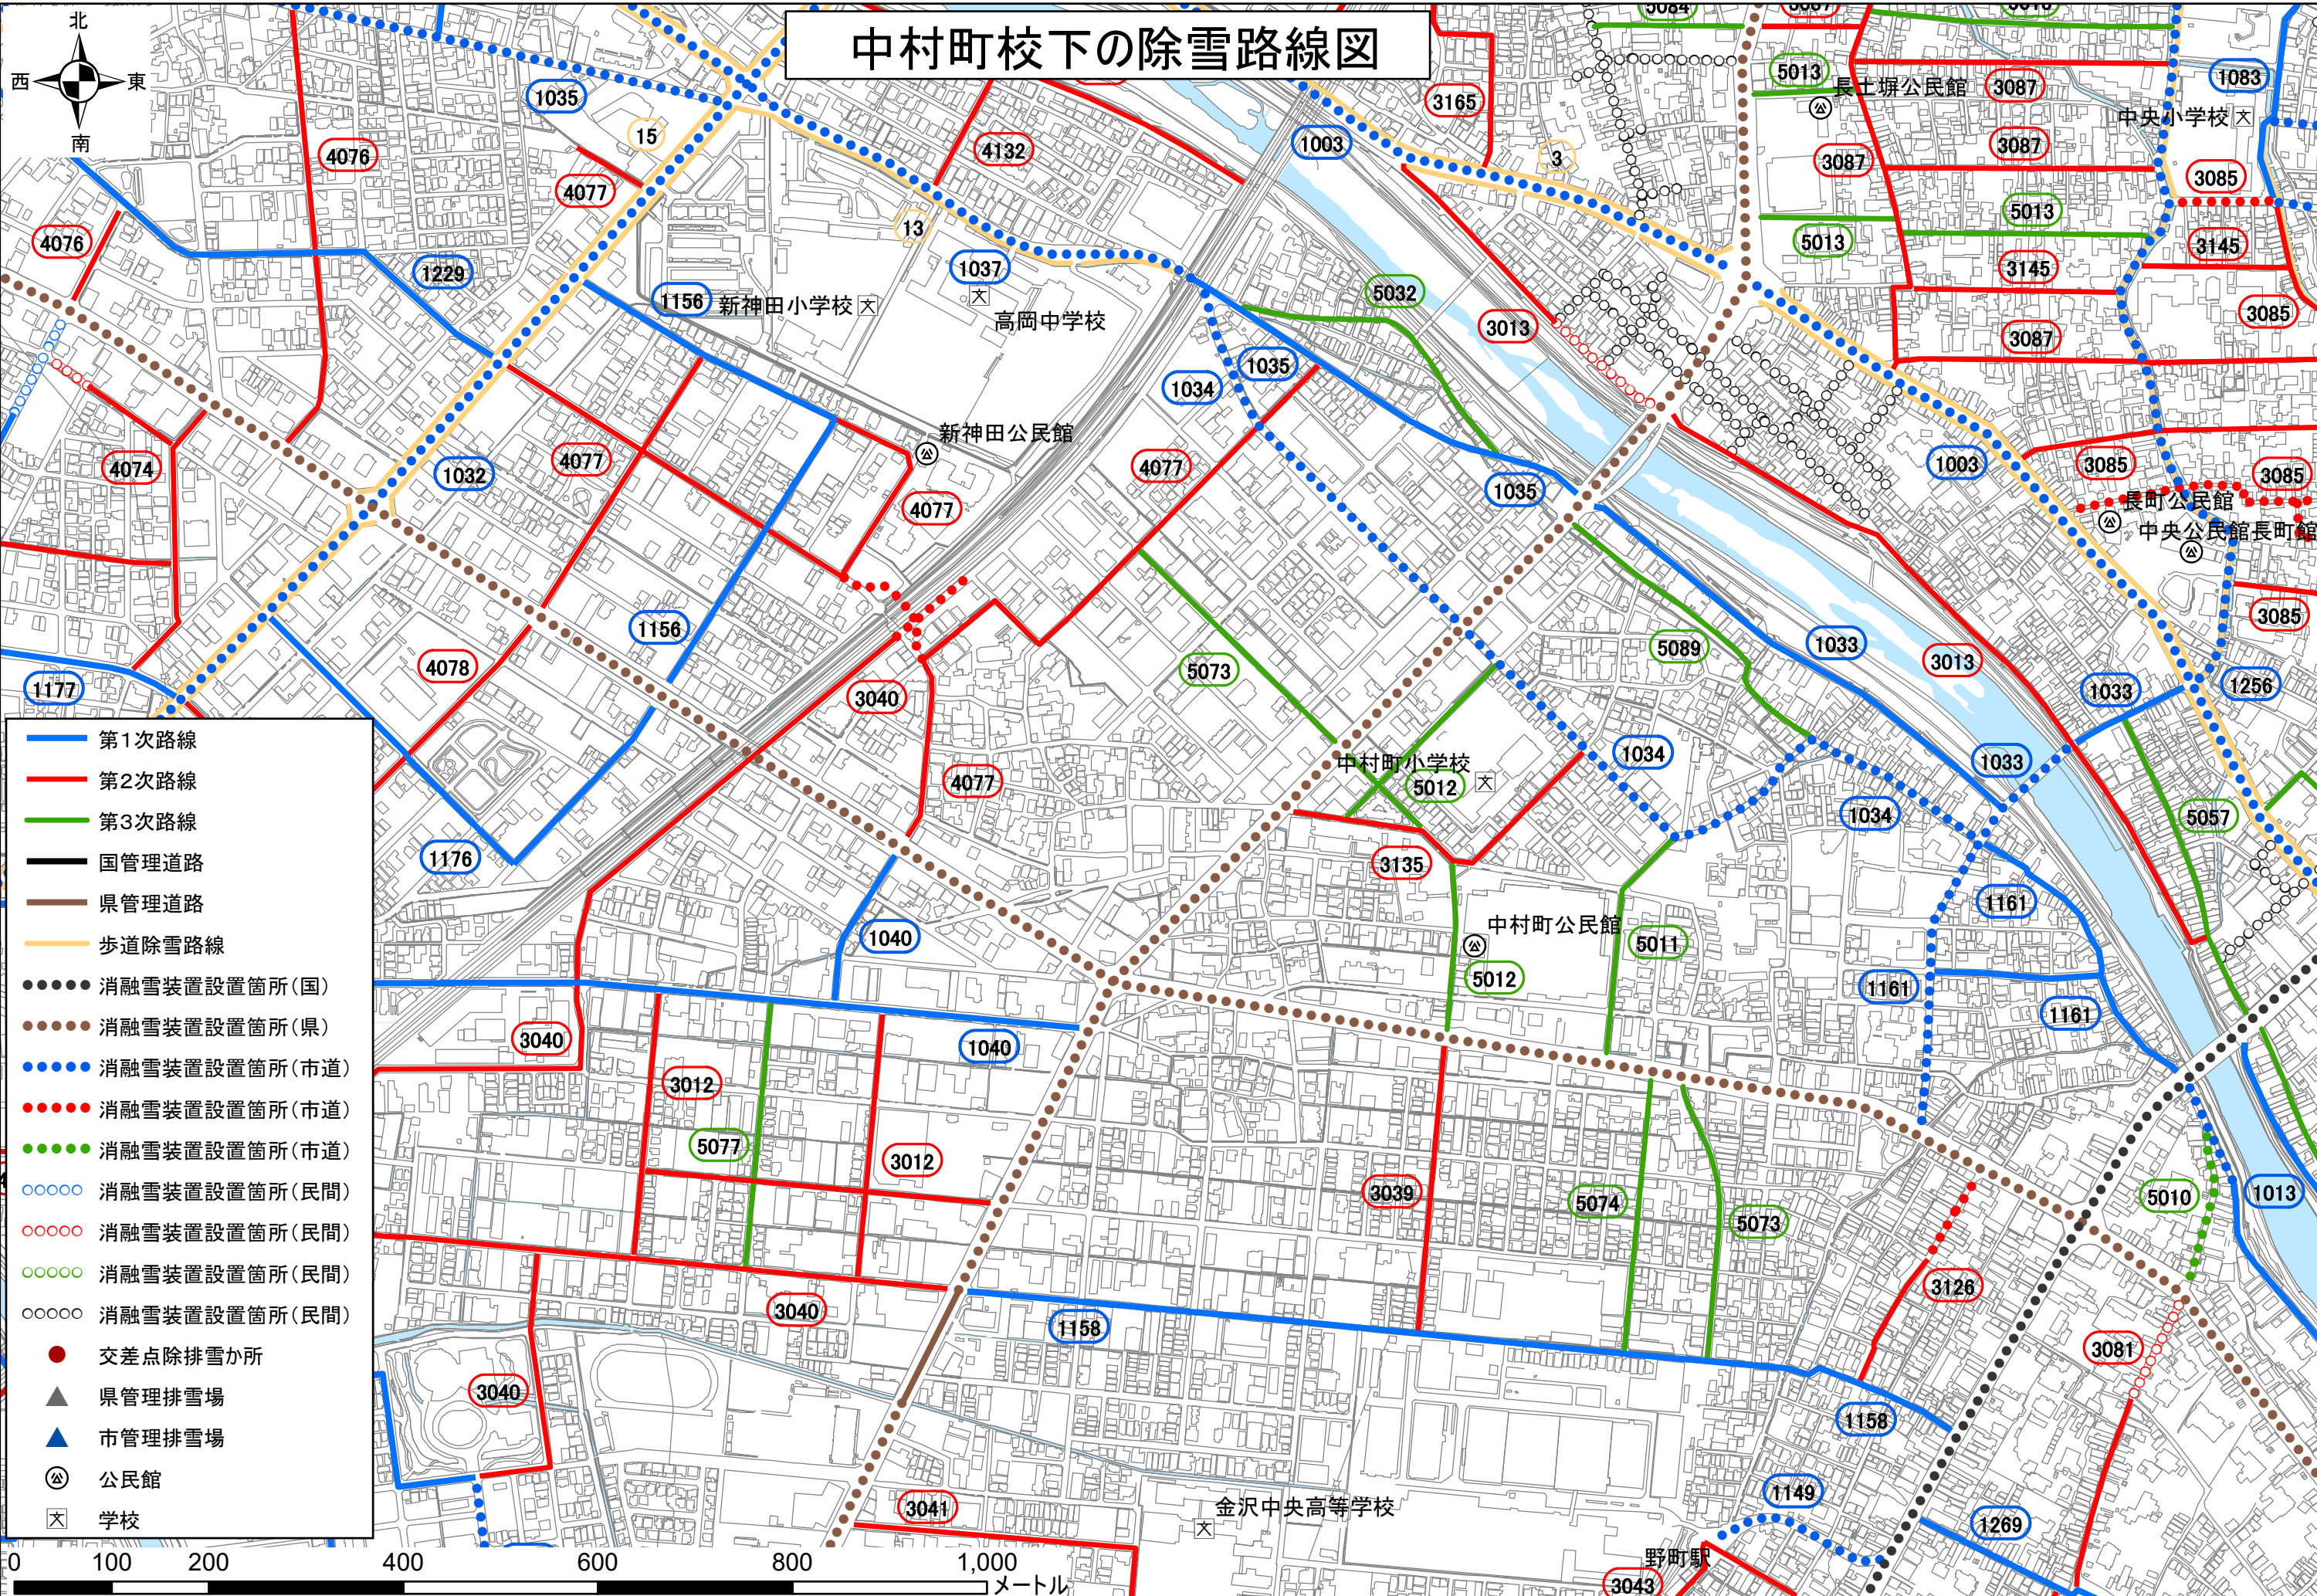

中村町校下の除雪路線図

- 第1次路線
- 第2次路線
- 第3次路線
- 国管理道路
- 県管理道路
- 歩道除雪路線
- 消融雪装置設置箇所(国)
- 消融雪装置設置箇所(県)
- 消融雪装置設置箇所(市道)
- 消融雪装置設置箇所(市道)
- 消融雪装置設置箇所(市道)
- 消融雪装置設置箇所(民間)
- 消融雪装置設置箇所(民間)
- 消融雪装置設置箇所(民間)
- 消融雪装置設置箇所(民間)
- 交差点除排雪所
- ▲ 県管理排雪場
- ▲ 市管理排雪場
- Ⓜ 公民館
- Ⓧ 学校

0 100 200 400 600 800 1,000 メートル