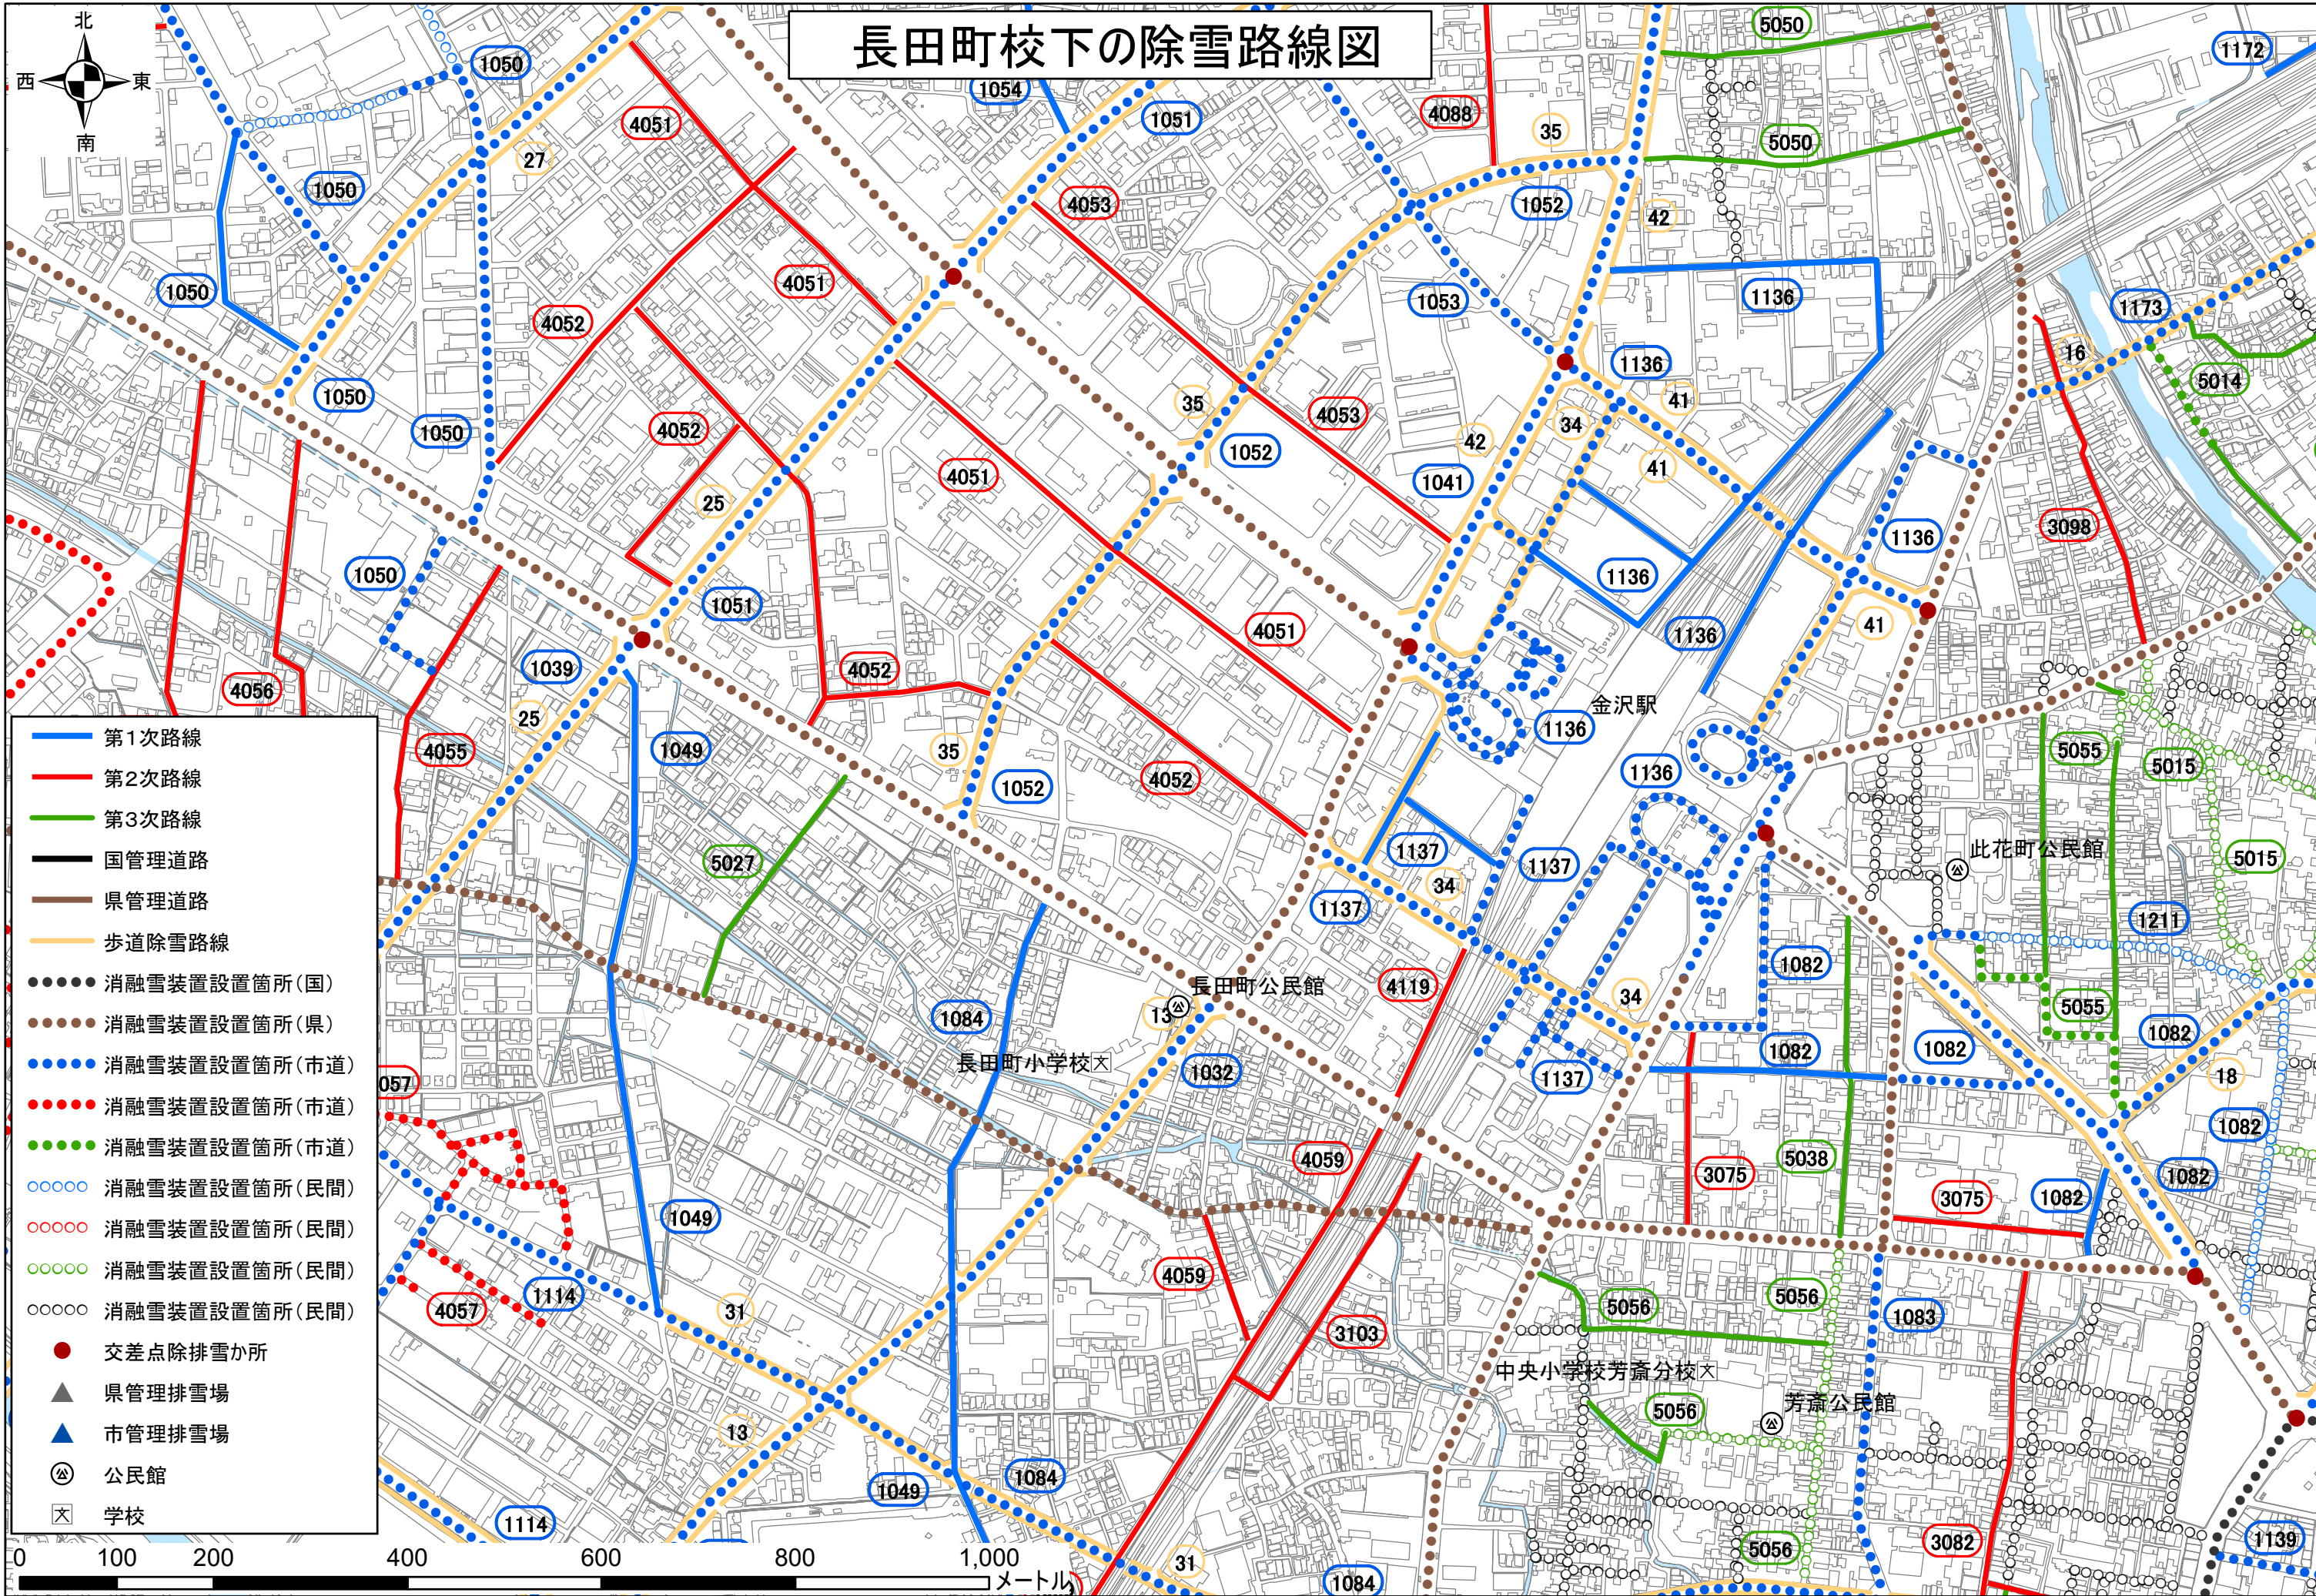

# 長田町校下の除雪路線図

- 第1次路線
- 第2次路線
- 第3次路線
- 国管理道路
- 県管理道路
- 歩道除雪路線
- 消融雪装置設置箇所(国)
- 消融雪装置設置箇所(県)
- 消融雪装置設置箇所(市道)
- 消融雪装置設置箇所(市道)
- 消融雪装置設置箇所(市道)
- 消融雪装置設置箇所(民間)
- 消融雪装置設置箇所(民間)
- 消融雪装置設置箇所(民間)
- 消融雪装置設置箇所(民間)
- 交差点除排雪所
- ▲ 県管理排雪場
- ▲ 市管理排雪場
- Ⓜ 公民館
- Ⓧ 学校

0 100 200 400 600 800 1,000 メートル