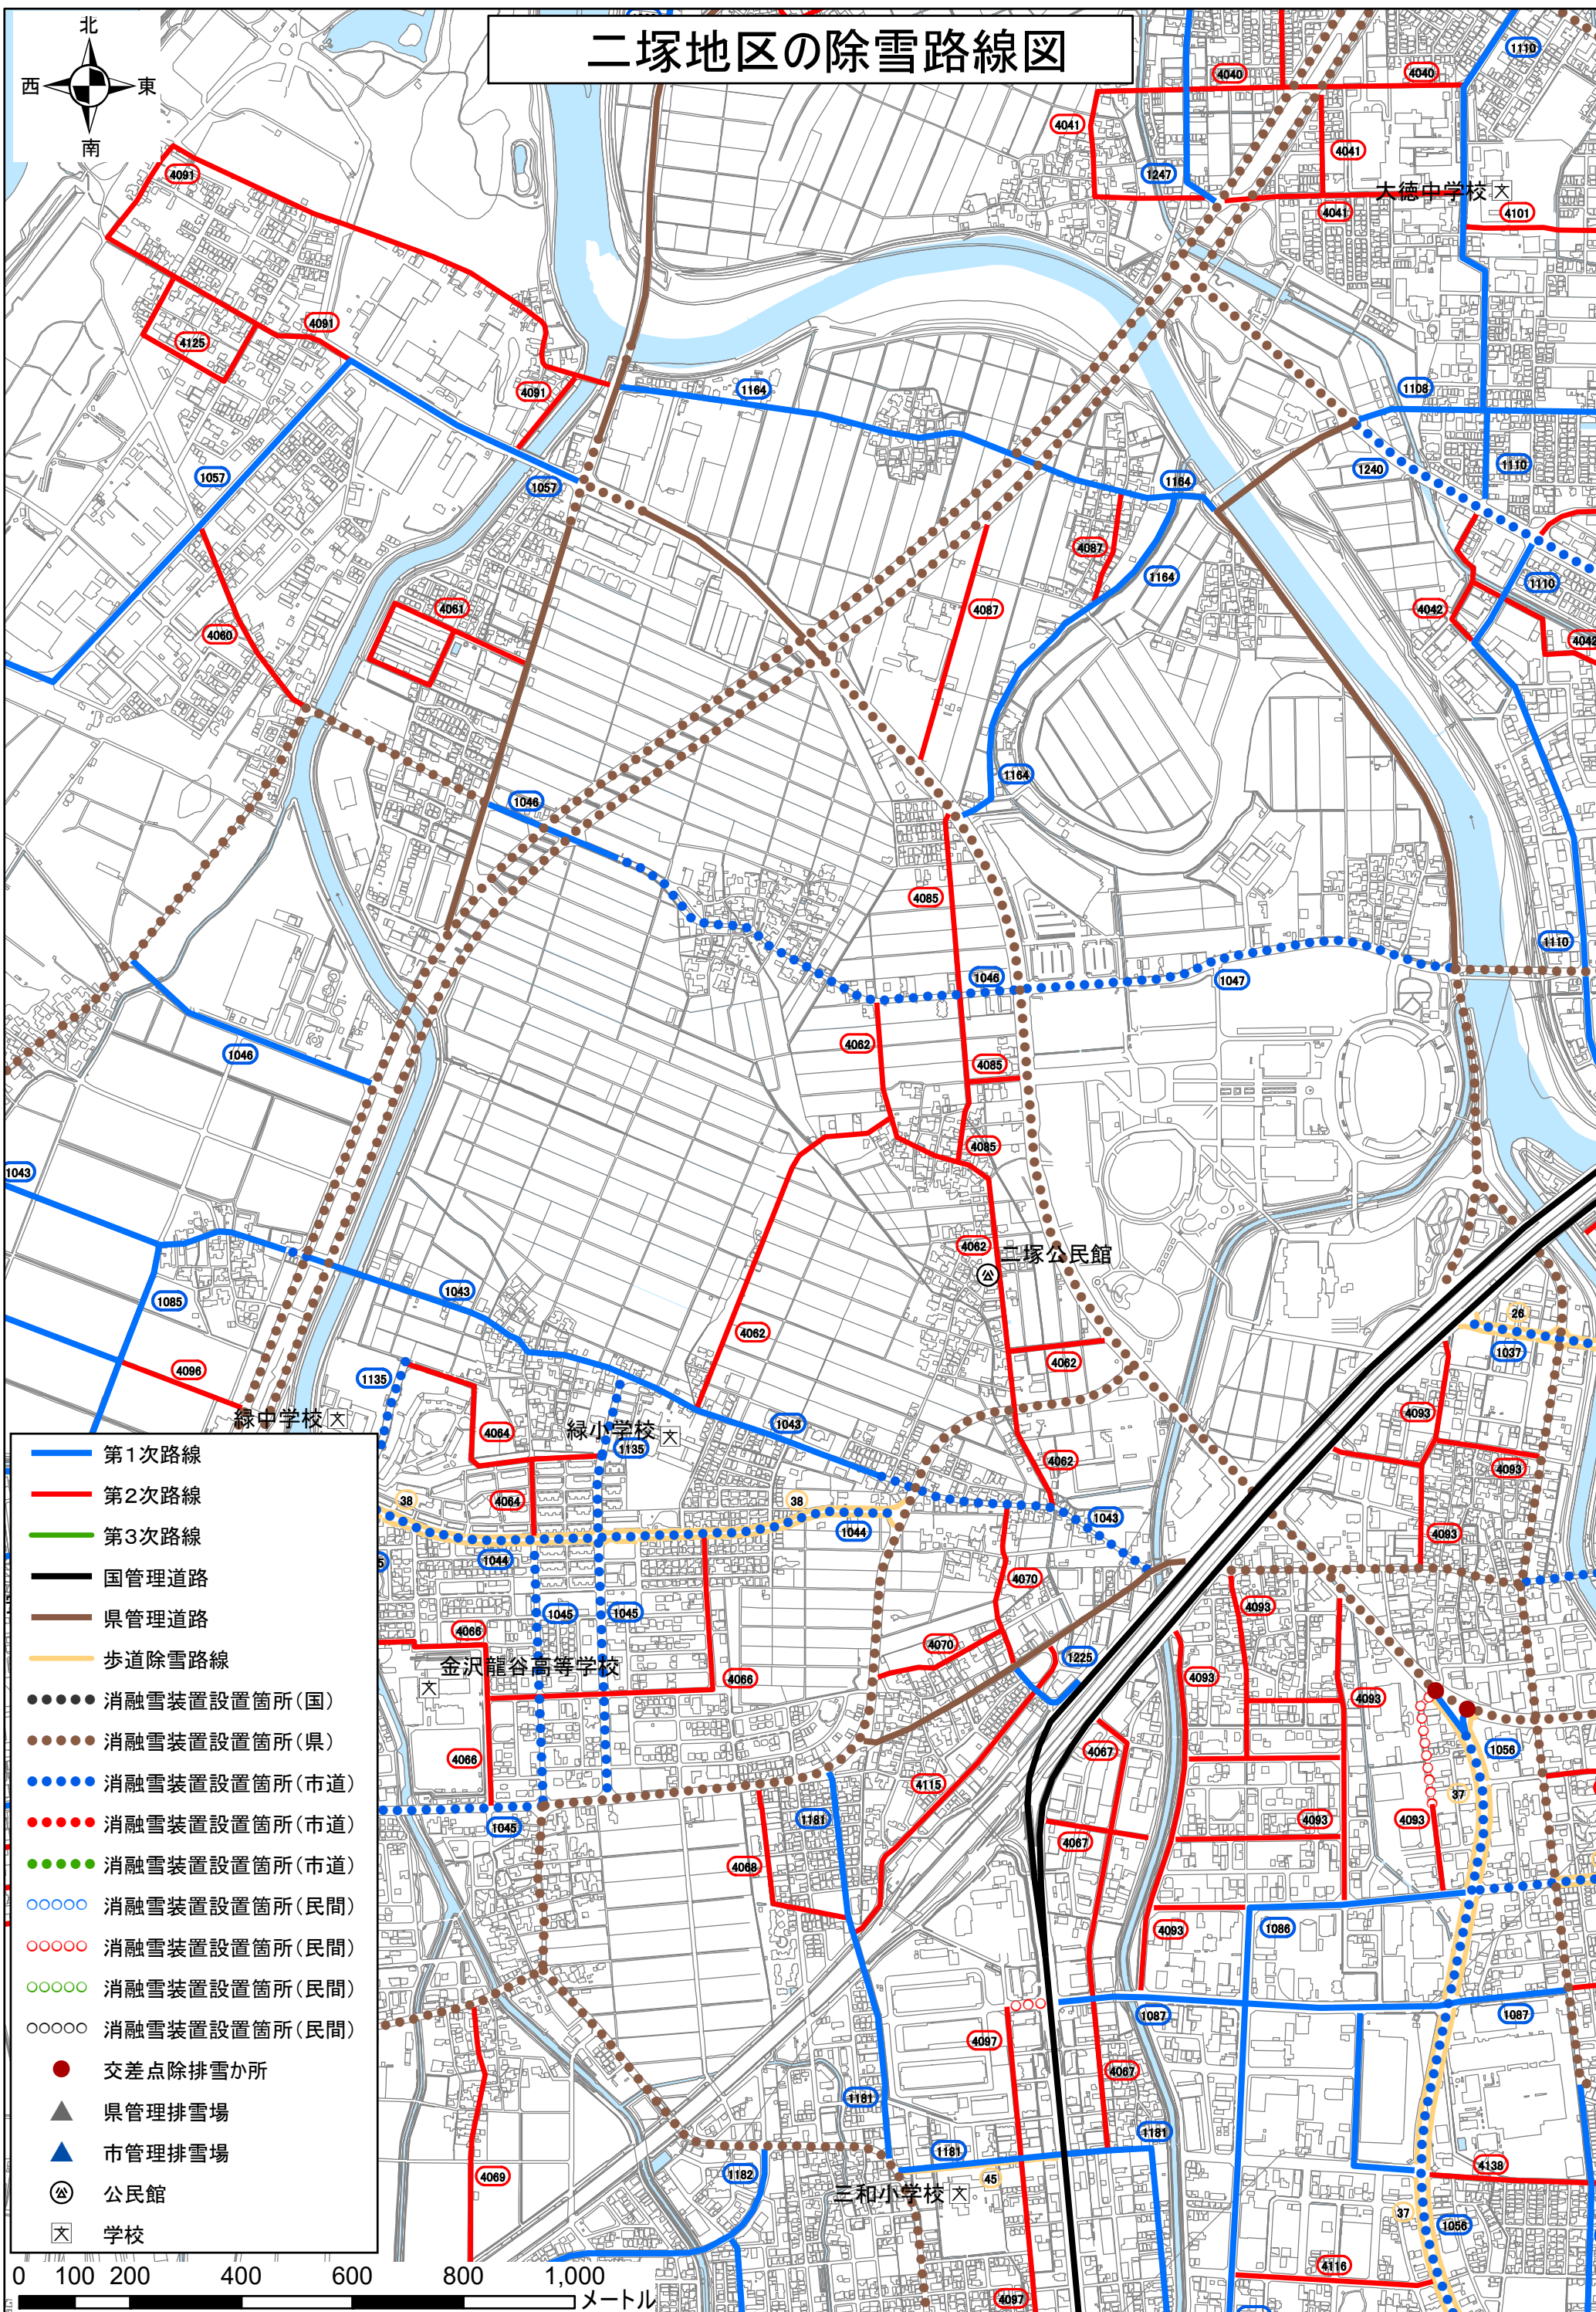

# 二塚地区の除雪路線図

- 第1次路線
- 第2次路線
- 第3次路線
- 国管理道路
- 県管理道路
- 歩道除雪路線
- 消融雪装置設置箇所(国)
- 消融雪装置設置箇所(県)
- 消融雪装置設置箇所(市道)
- 消融雪装置設置箇所(市道)
- 消融雪装置設置箇所(市道)
- 消融雪装置設置箇所(民間)
- 消融雪装置設置箇所(民間)
- 消融雪装置設置箇所(民間)
- 消融雪装置設置箇所(民間)
- 交差点除排雪所
- ▲ 県管理排雪場
- ▲ 市管理排雪場
- 公 公民館
- × 学校