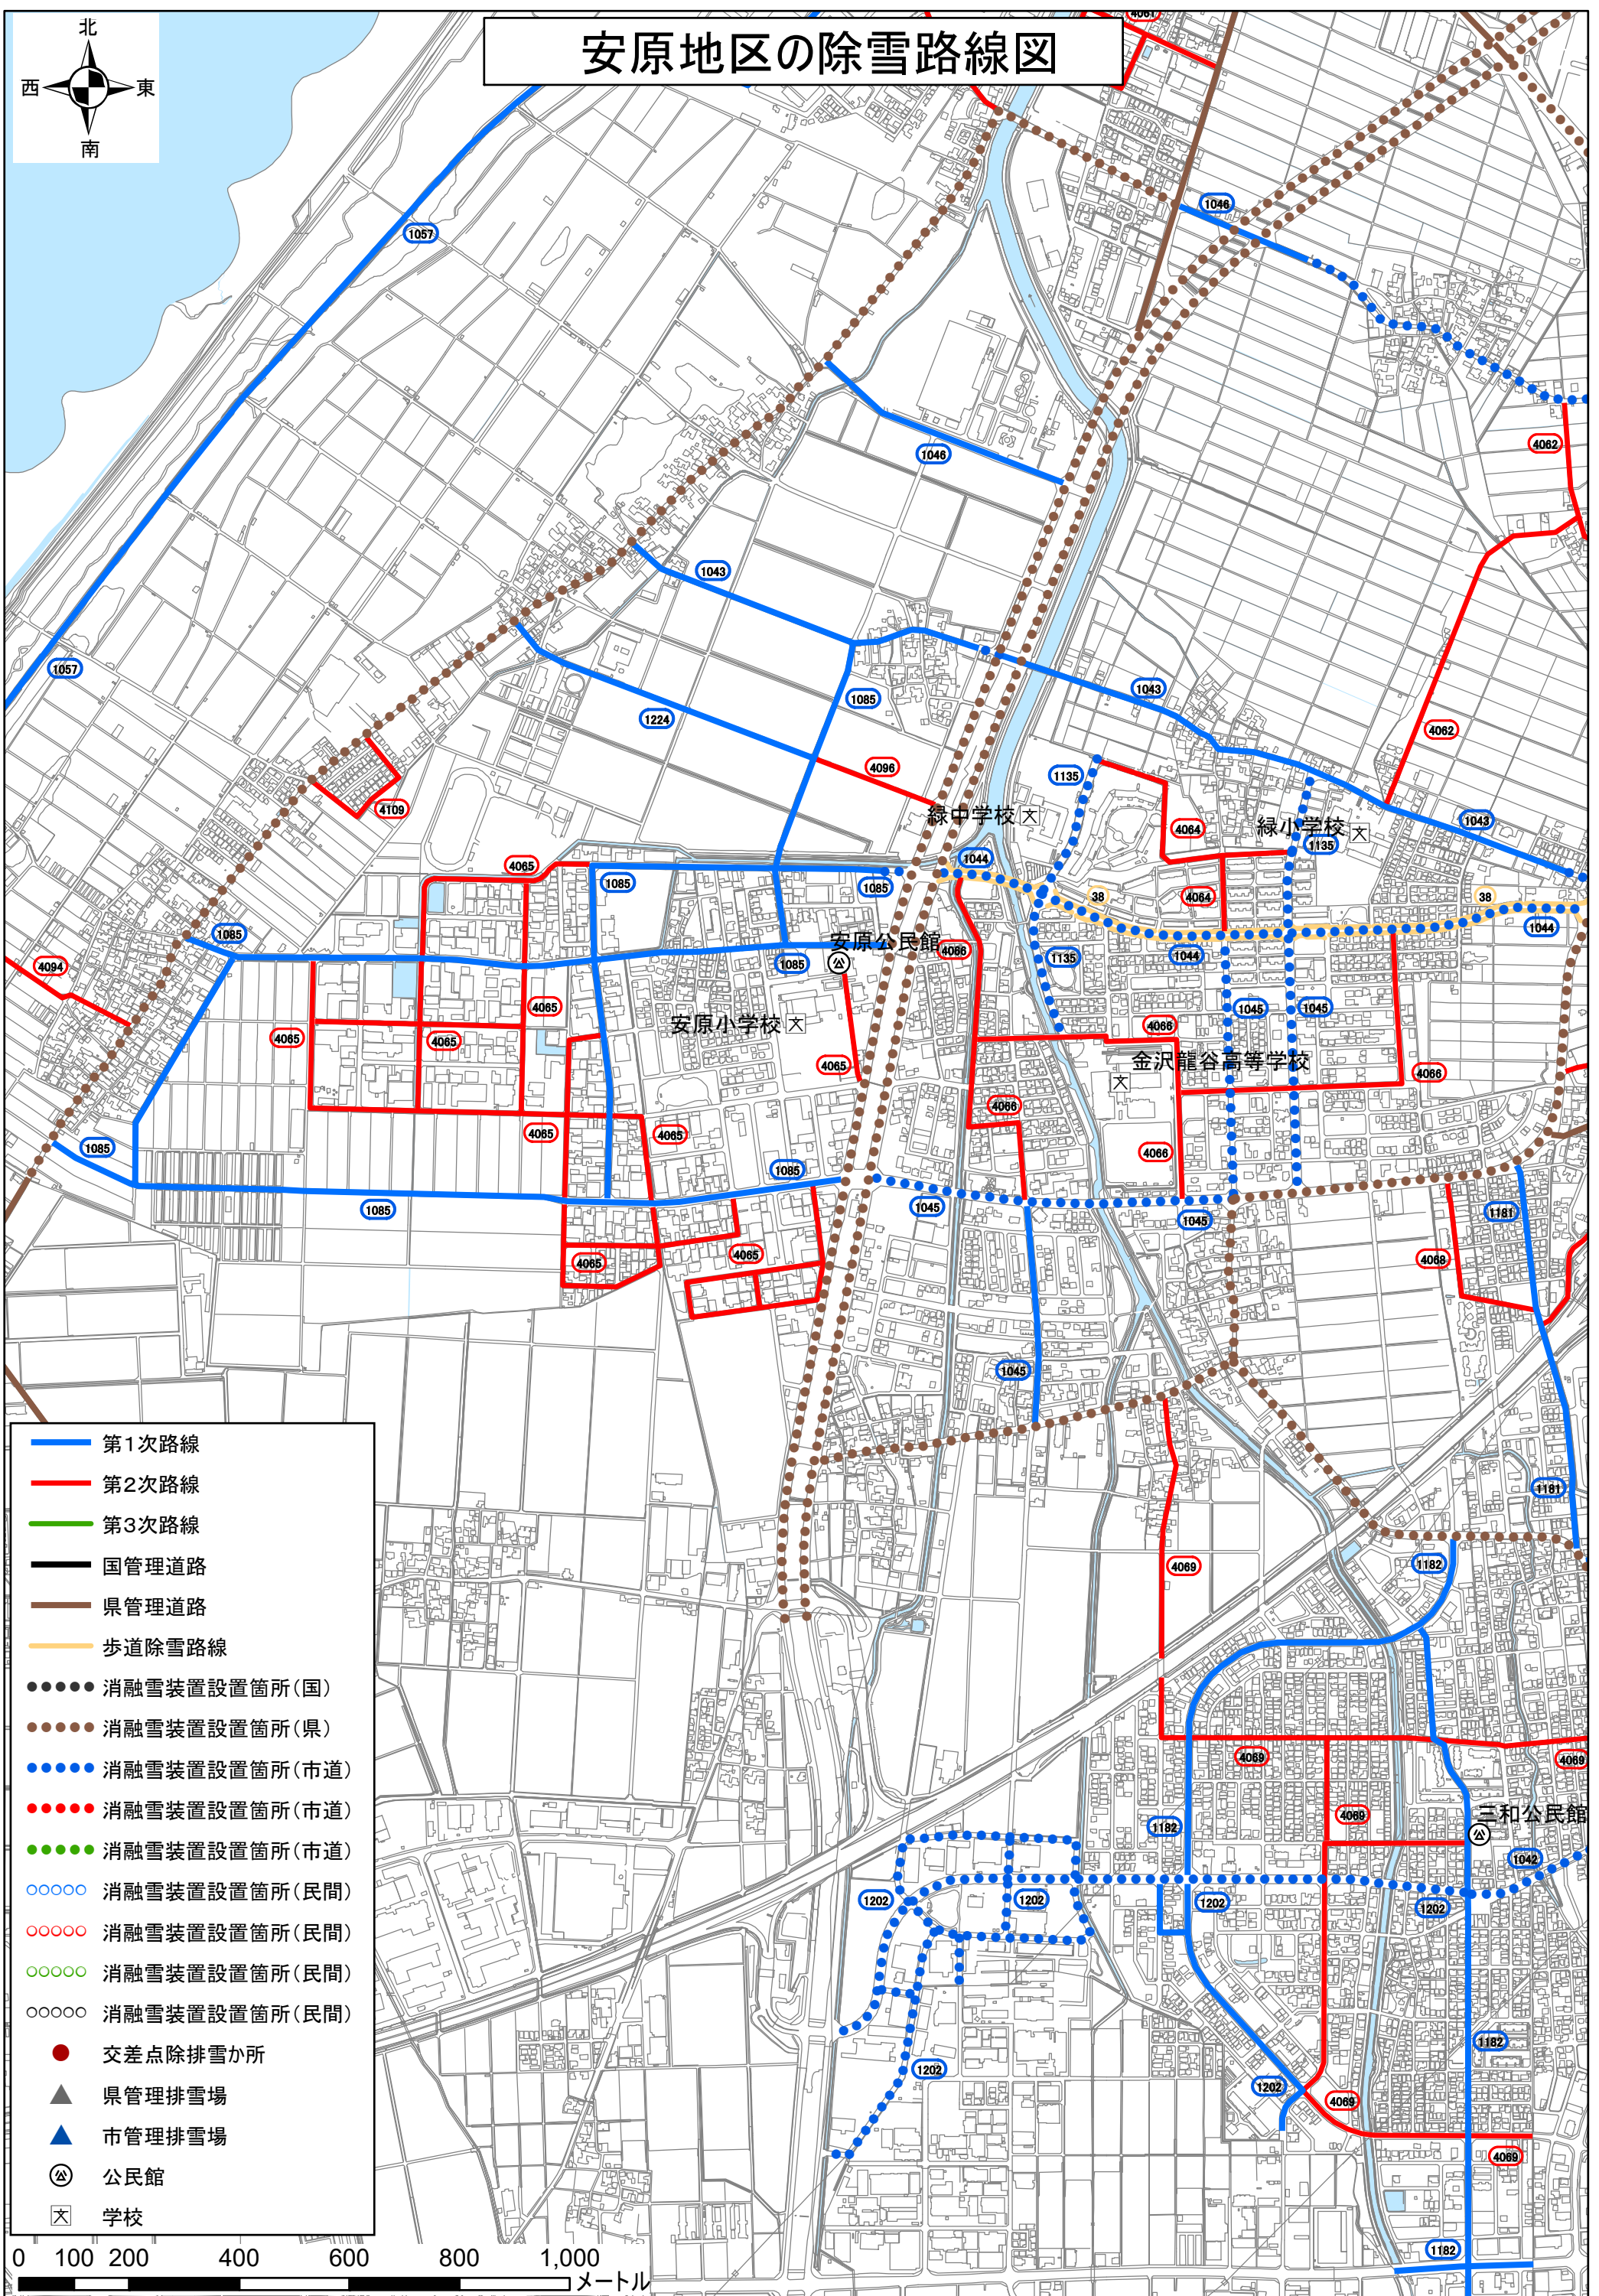

安原地区の除雪路線図

- 第1次路線
- 第2次路線
- 第3次路線
- 国管理道路
- 県管理道路
- 歩道除雪路線
- 消融雪装置設置箇所(国)
- 消融雪装置設置箇所(県)
- 消融雪装置設置箇所(市道)
- 消融雪装置設置箇所(市道)
- 消融雪装置設置箇所(市道)
- 消融雪装置設置箇所(市道)
- 消融雪装置設置箇所(民間)
- 消融雪装置設置箇所(民間)
- 消融雪装置設置箇所(民間)
- 消融雪装置設置箇所(民間)
- 交差点除排雪所
- ▲ 県管理排雪場
- ▲ 市管理排雪場
- Ⓐ 公民館
- ⓧ 学校