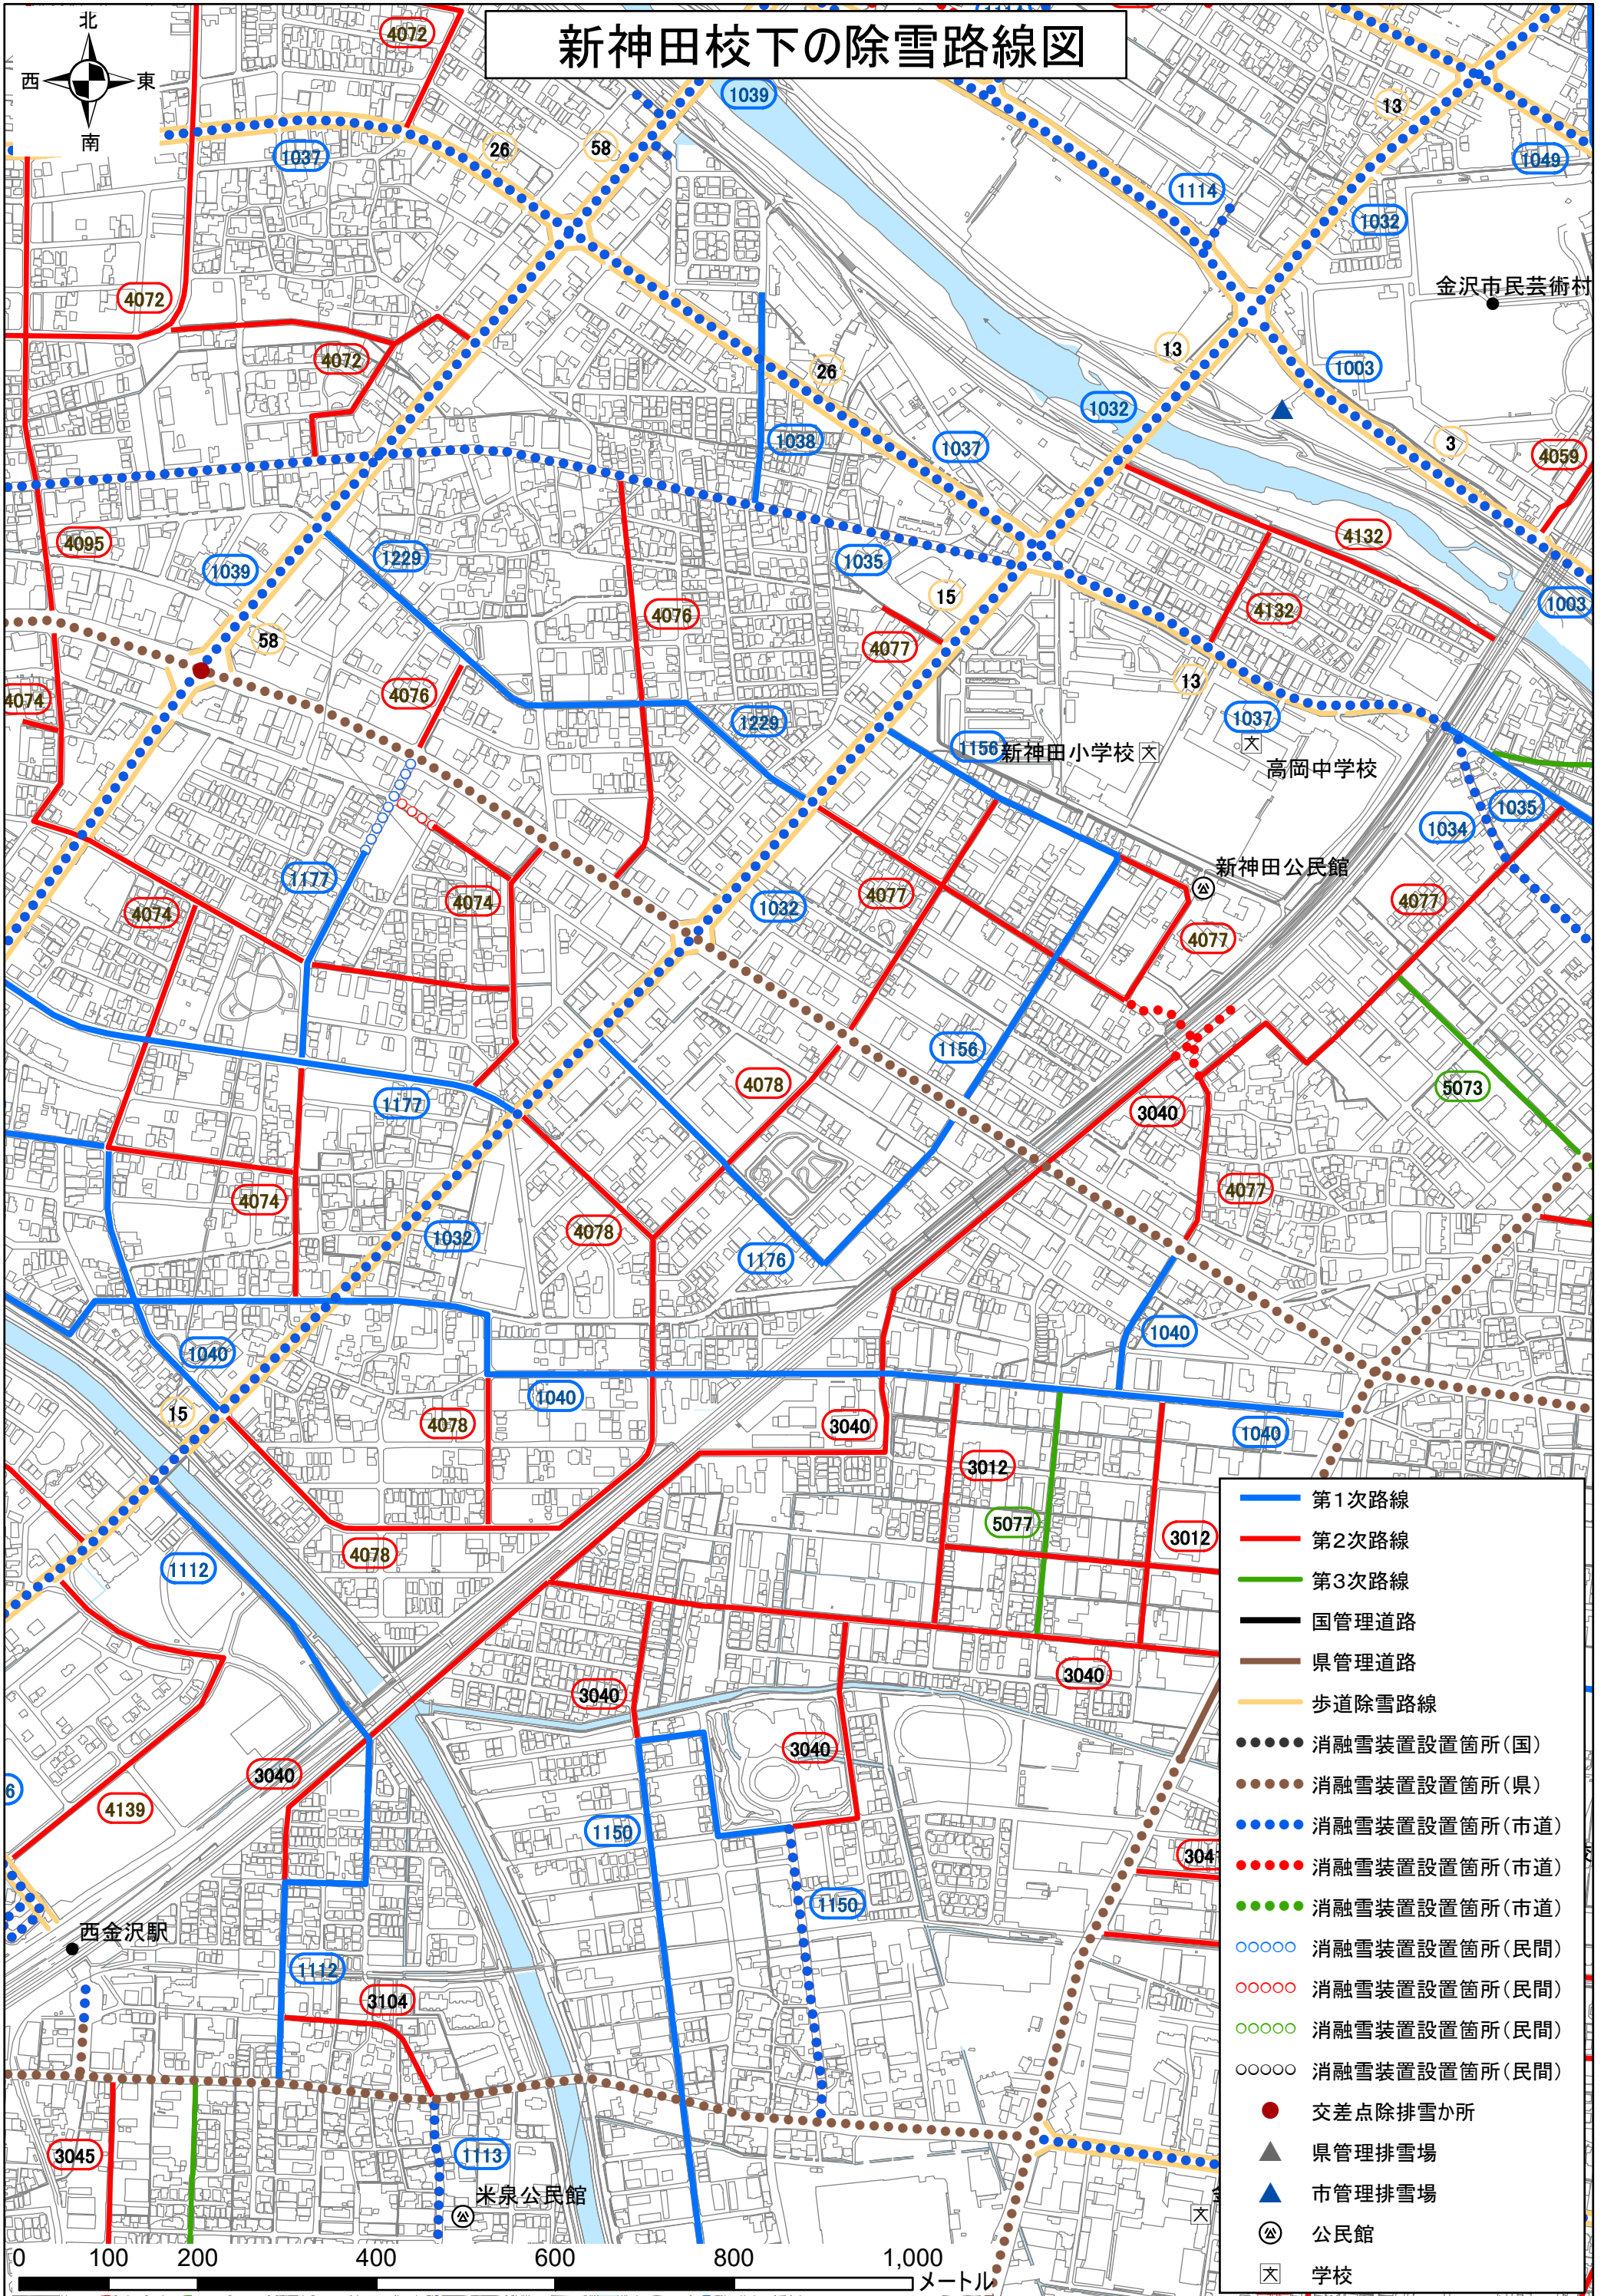

新神田校下の除雪路線図

- 第1次路線
- 第2次路線
- 第3次路線
- 国管理道路
- 県管理道路
- 歩道除雪路線
- 消融雪装置設置箇所(国)
- 消融雪装置設置箇所(県)
- 消融雪装置設置箇所(市道)
- 消融雪装置設置箇所(市道)
- 消融雪装置設置箇所(市道)
- 消融雪装置設置箇所(民間)
- 消融雪装置設置箇所(民間)
- 消融雪装置設置箇所(民間)
- 消融雪装置設置箇所(民間)
- 交差点除排雪か所
- ▲ 県管理排雪場
- ▲ 市管理排雪場
- ⊙ 公民館
- ⊠ 学校

0 100 200 400 600 800 1,000
メートル