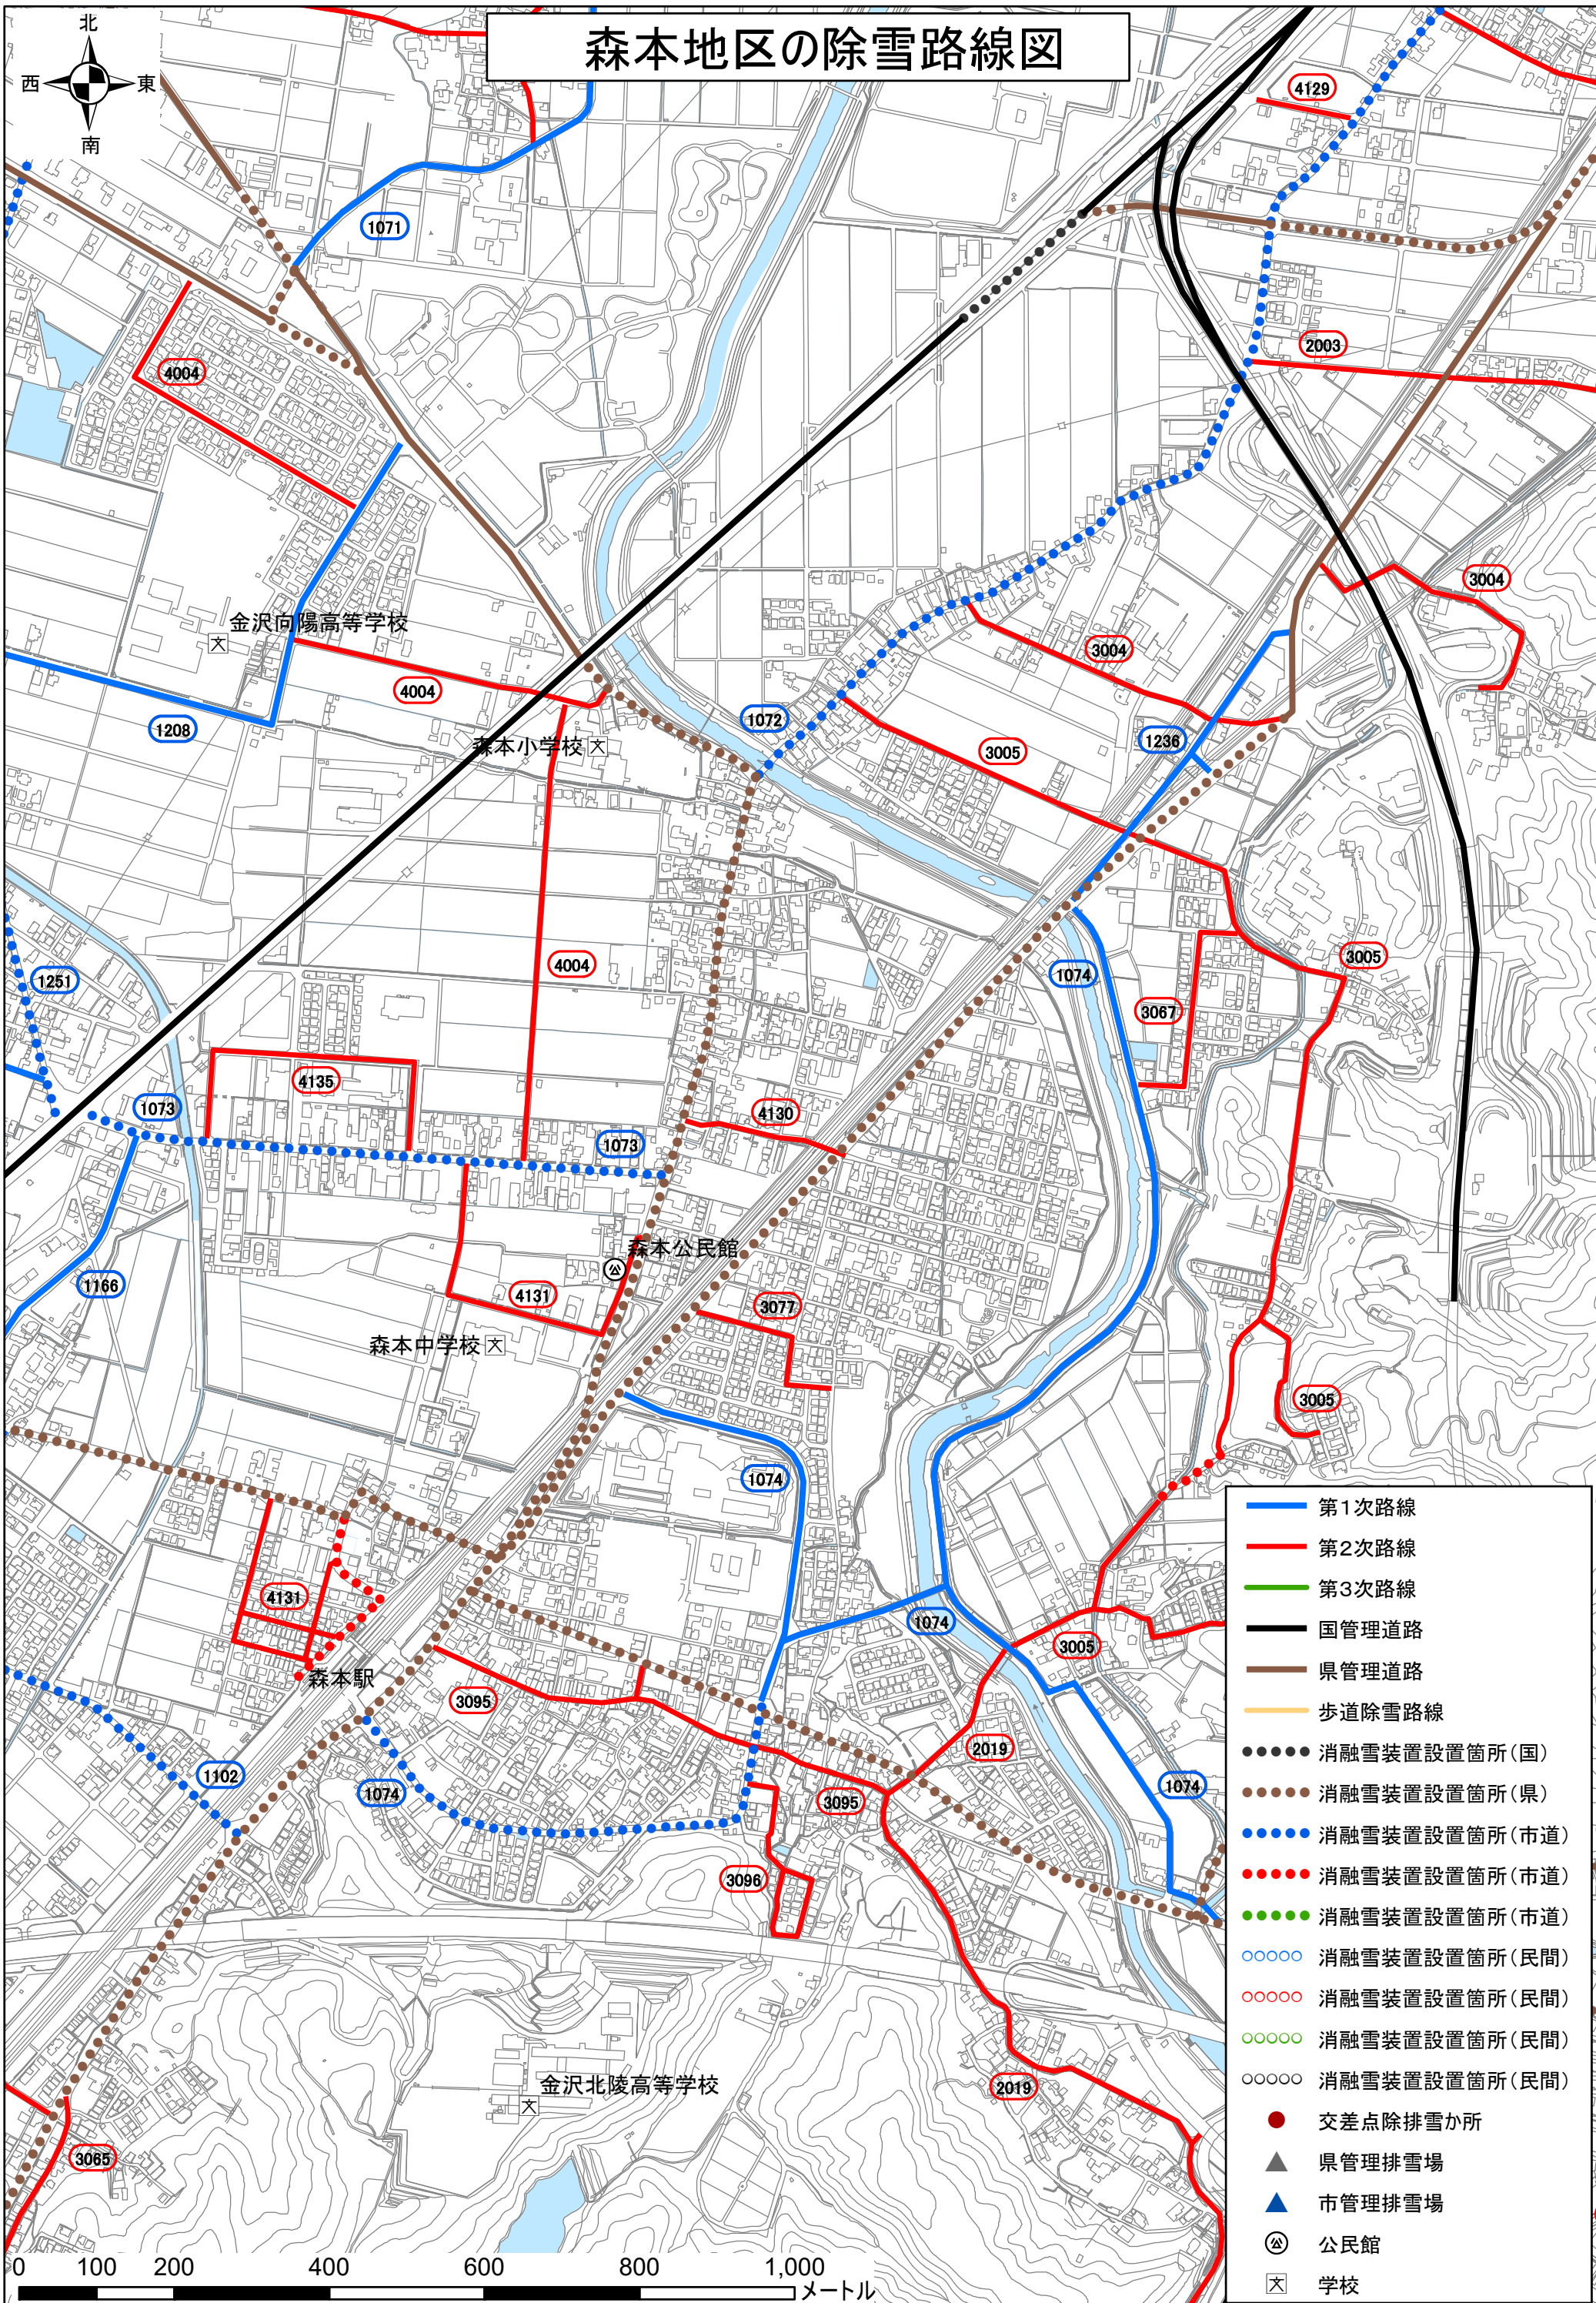

森本地区の除雪路線図

- 第1次路線
- 第2次路線
- 第3次路線
- 国管理道路
- 県管理道路
- 歩道除雪路線
- 消融雪装置設置箇所(国)
- 消融雪装置設置箇所(県)
- 消融雪装置設置箇所(市道)
- 消融雪装置設置箇所(市道)
- 消融雪装置設置箇所(市道)
- 消融雪装置設置箇所(民間)
- 消融雪装置設置箇所(民間)
- 消融雪装置設置箇所(民間)
- 消融雪装置設置箇所(民間)
- 交差点除排雪か所
- ▲ 県管理排雪場
- ▲ 市管理排雪場
- Ⓒ 公民館
- Ⓔ 学校