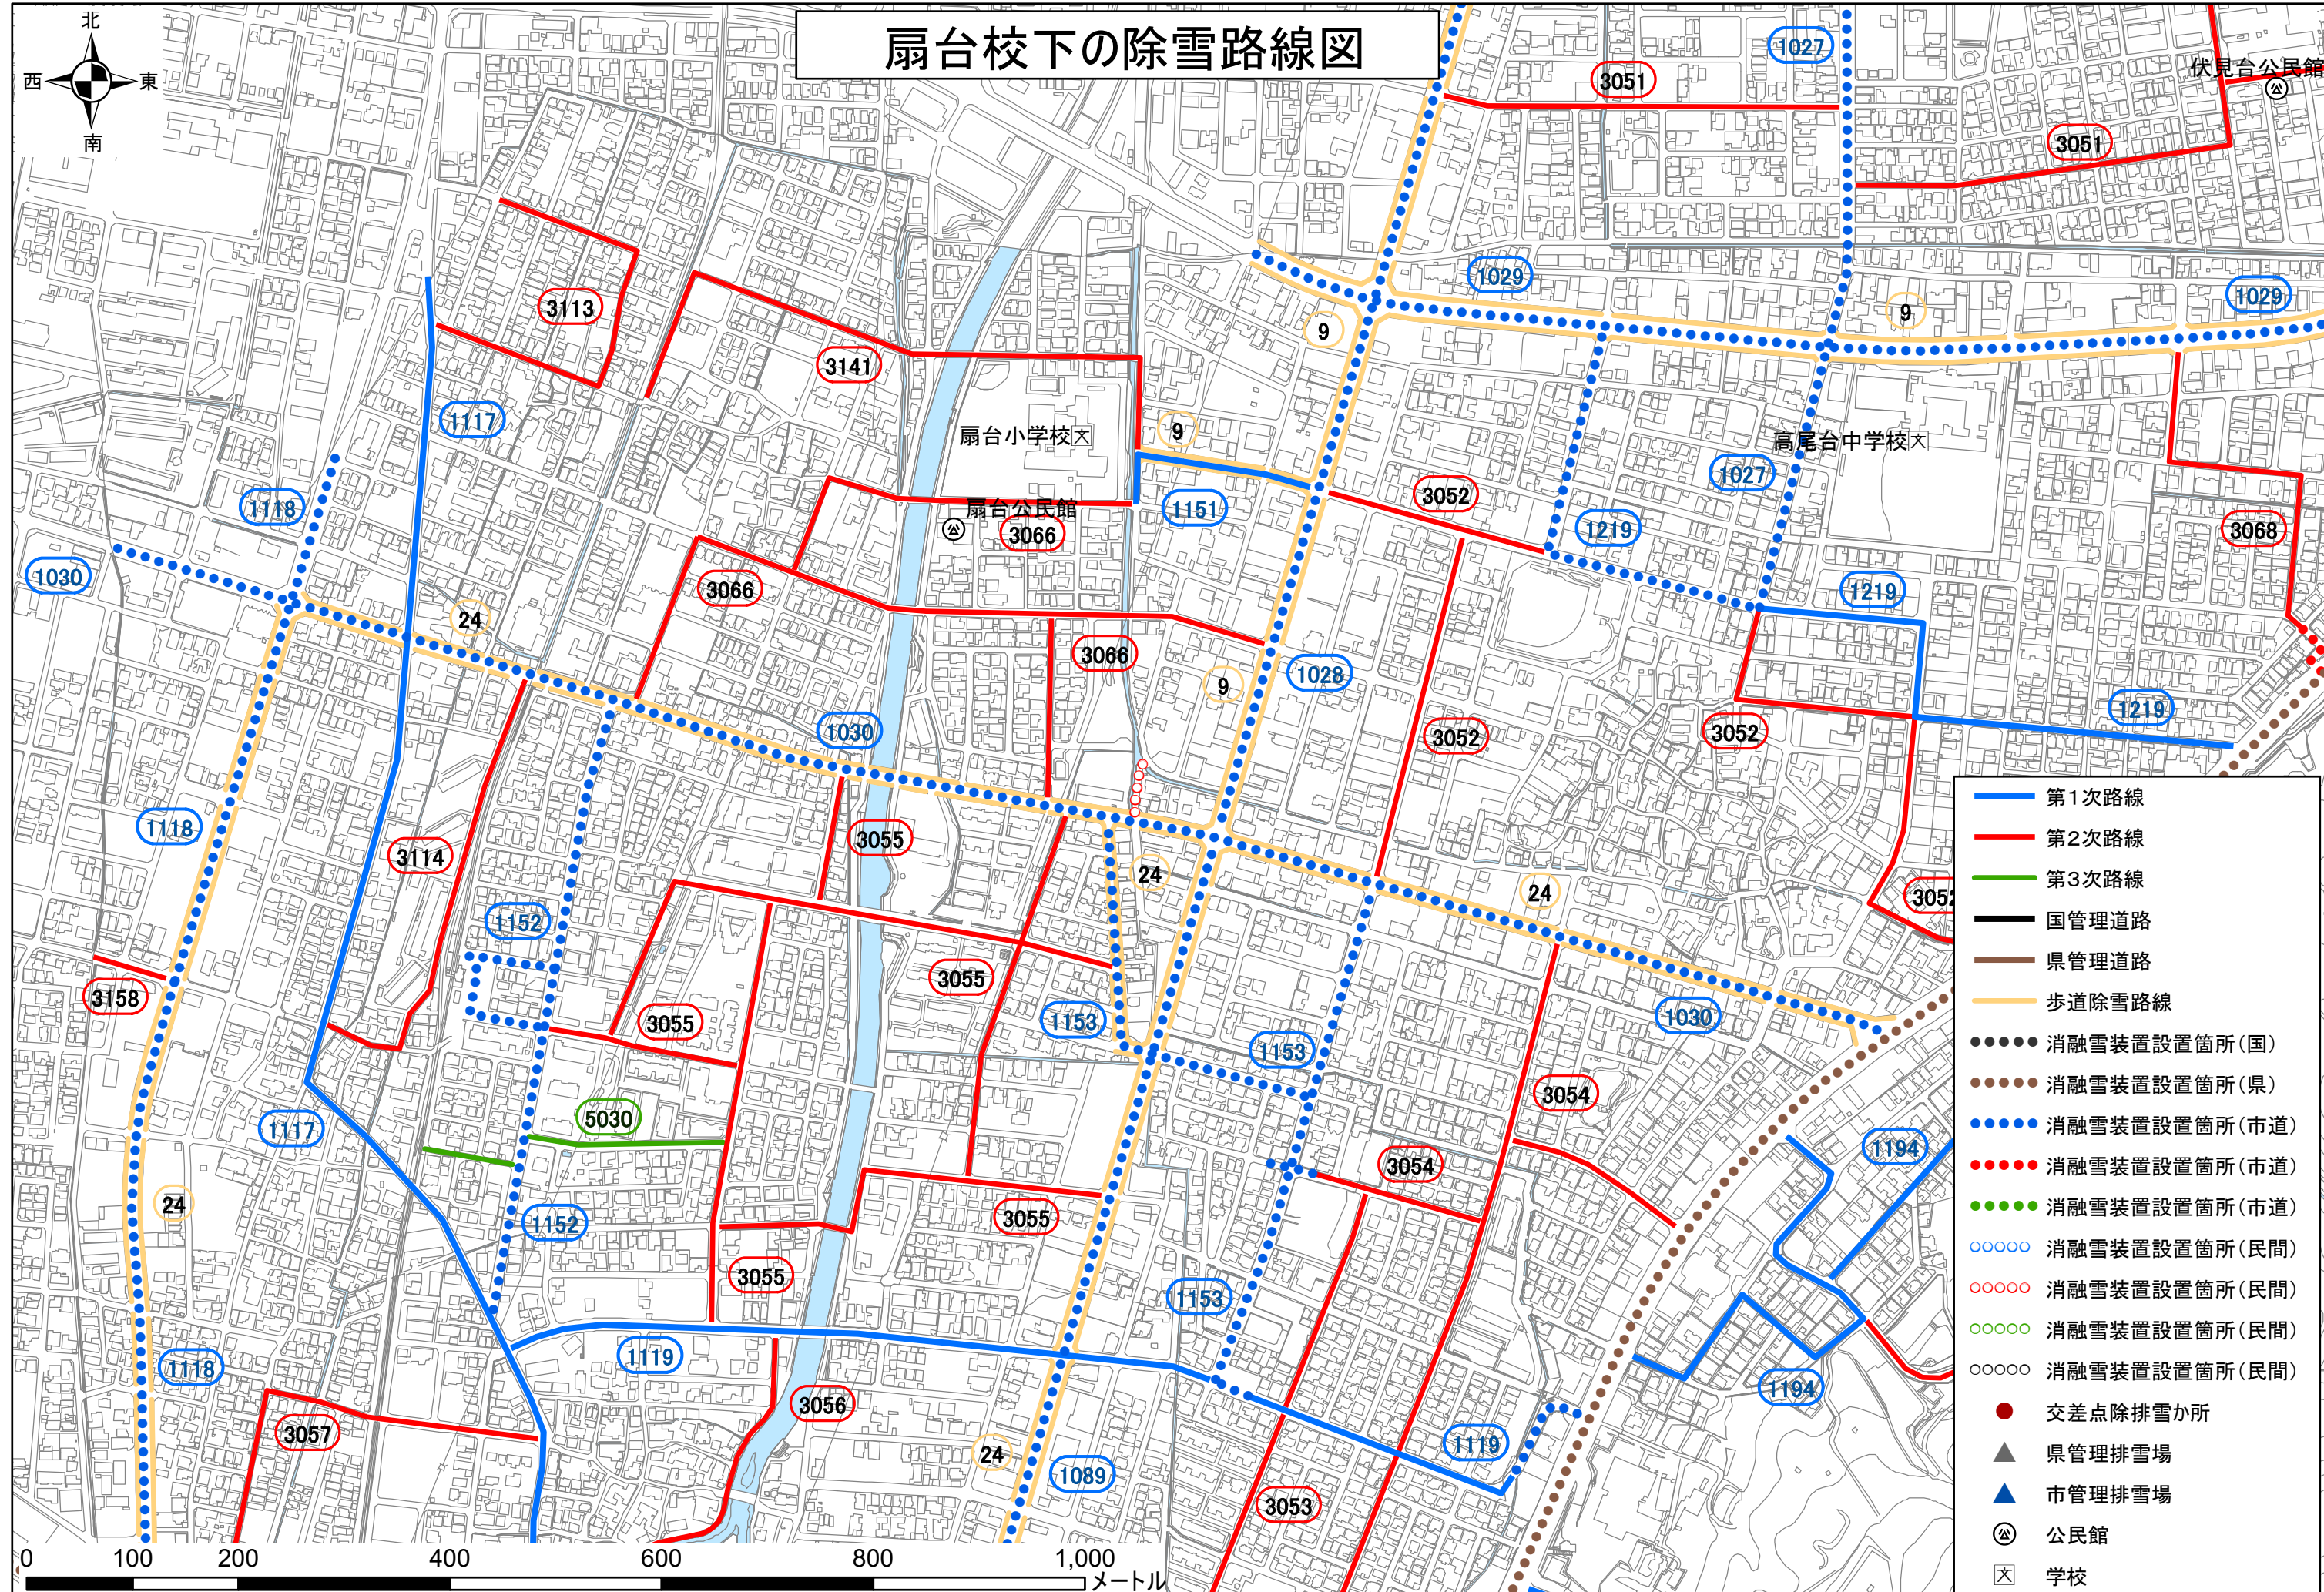

扇台校下の除雪路線図

- 第1次路線
- 第2次路線
- 第3次路線
- 国管理道路
- 県管理道路
- 歩道除雪路線
- 消融雪装置設置箇所(国)
- 消融雪装置設置箇所(県)
- 消融雪装置設置箇所(市道)
- 消融雪装置設置箇所(市道)
- 消融雪装置設置箇所(市道)
- 消融雪装置設置箇所(民間)
- 消融雪装置設置箇所(民間)
- 消融雪装置設置箇所(民間)
- 消融雪装置設置箇所(民間)
- 交差点除排雪か所
- ▲ 県管理排雪場
- ▲ 市管理排雪場
- Ⓜ 公民館
- ⓧ 学校