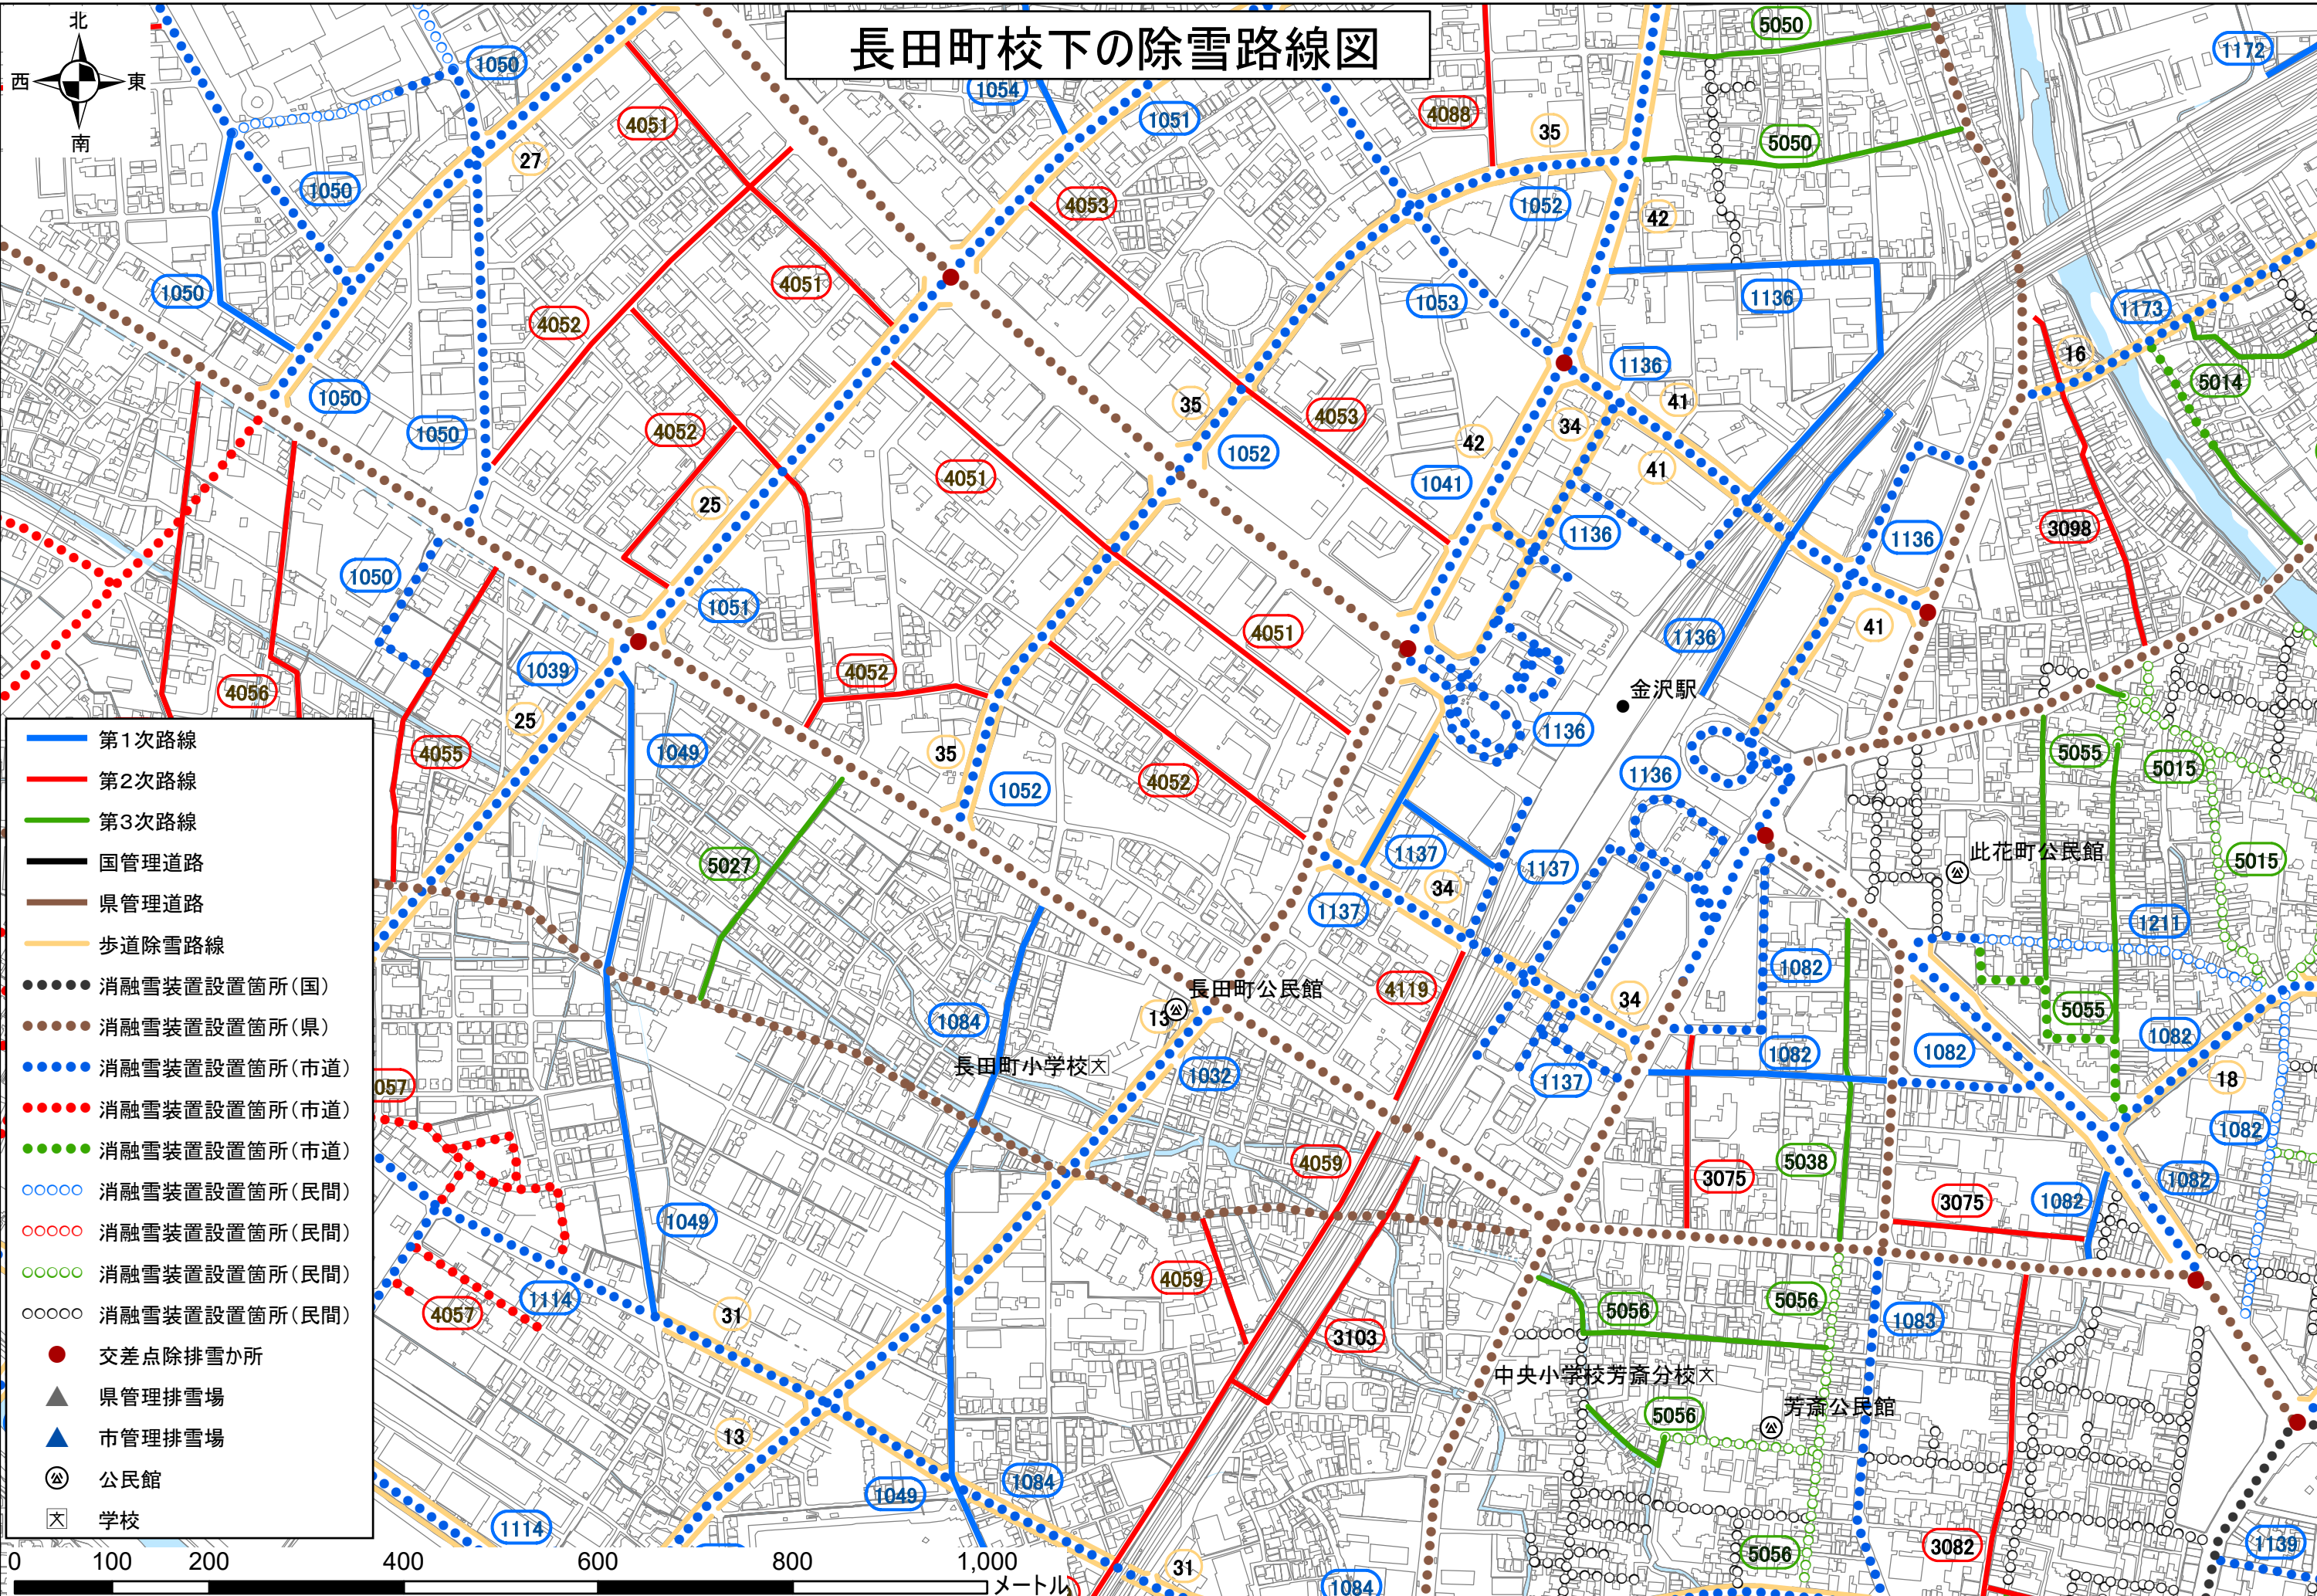

# 長田町校下の除雪路線図

- 第1次路線
- 第2次路線
- 第3次路線
- 国管理道路
- 県管理道路
- 歩道除雪路線
- 消融雪装置設置箇所(国)
- 消融雪装置設置箇所(県)
- 消融雪装置設置箇所(市道)
- 消融雪装置設置箇所(市道)
- 消融雪装置設置箇所(市道)
- 消融雪装置設置箇所(民間)
- 消融雪装置設置箇所(民間)
- 消融雪装置設置箇所(民間)
- 消融雪装置設置箇所(民間)
- 交差点除排雪所
- ▲ 県管理排雪場
- ▲ 市管理排雪場
- Ⓜ 公民館
- Ⓧ 学校

0 100 200 400 600 800 1,000 メートル