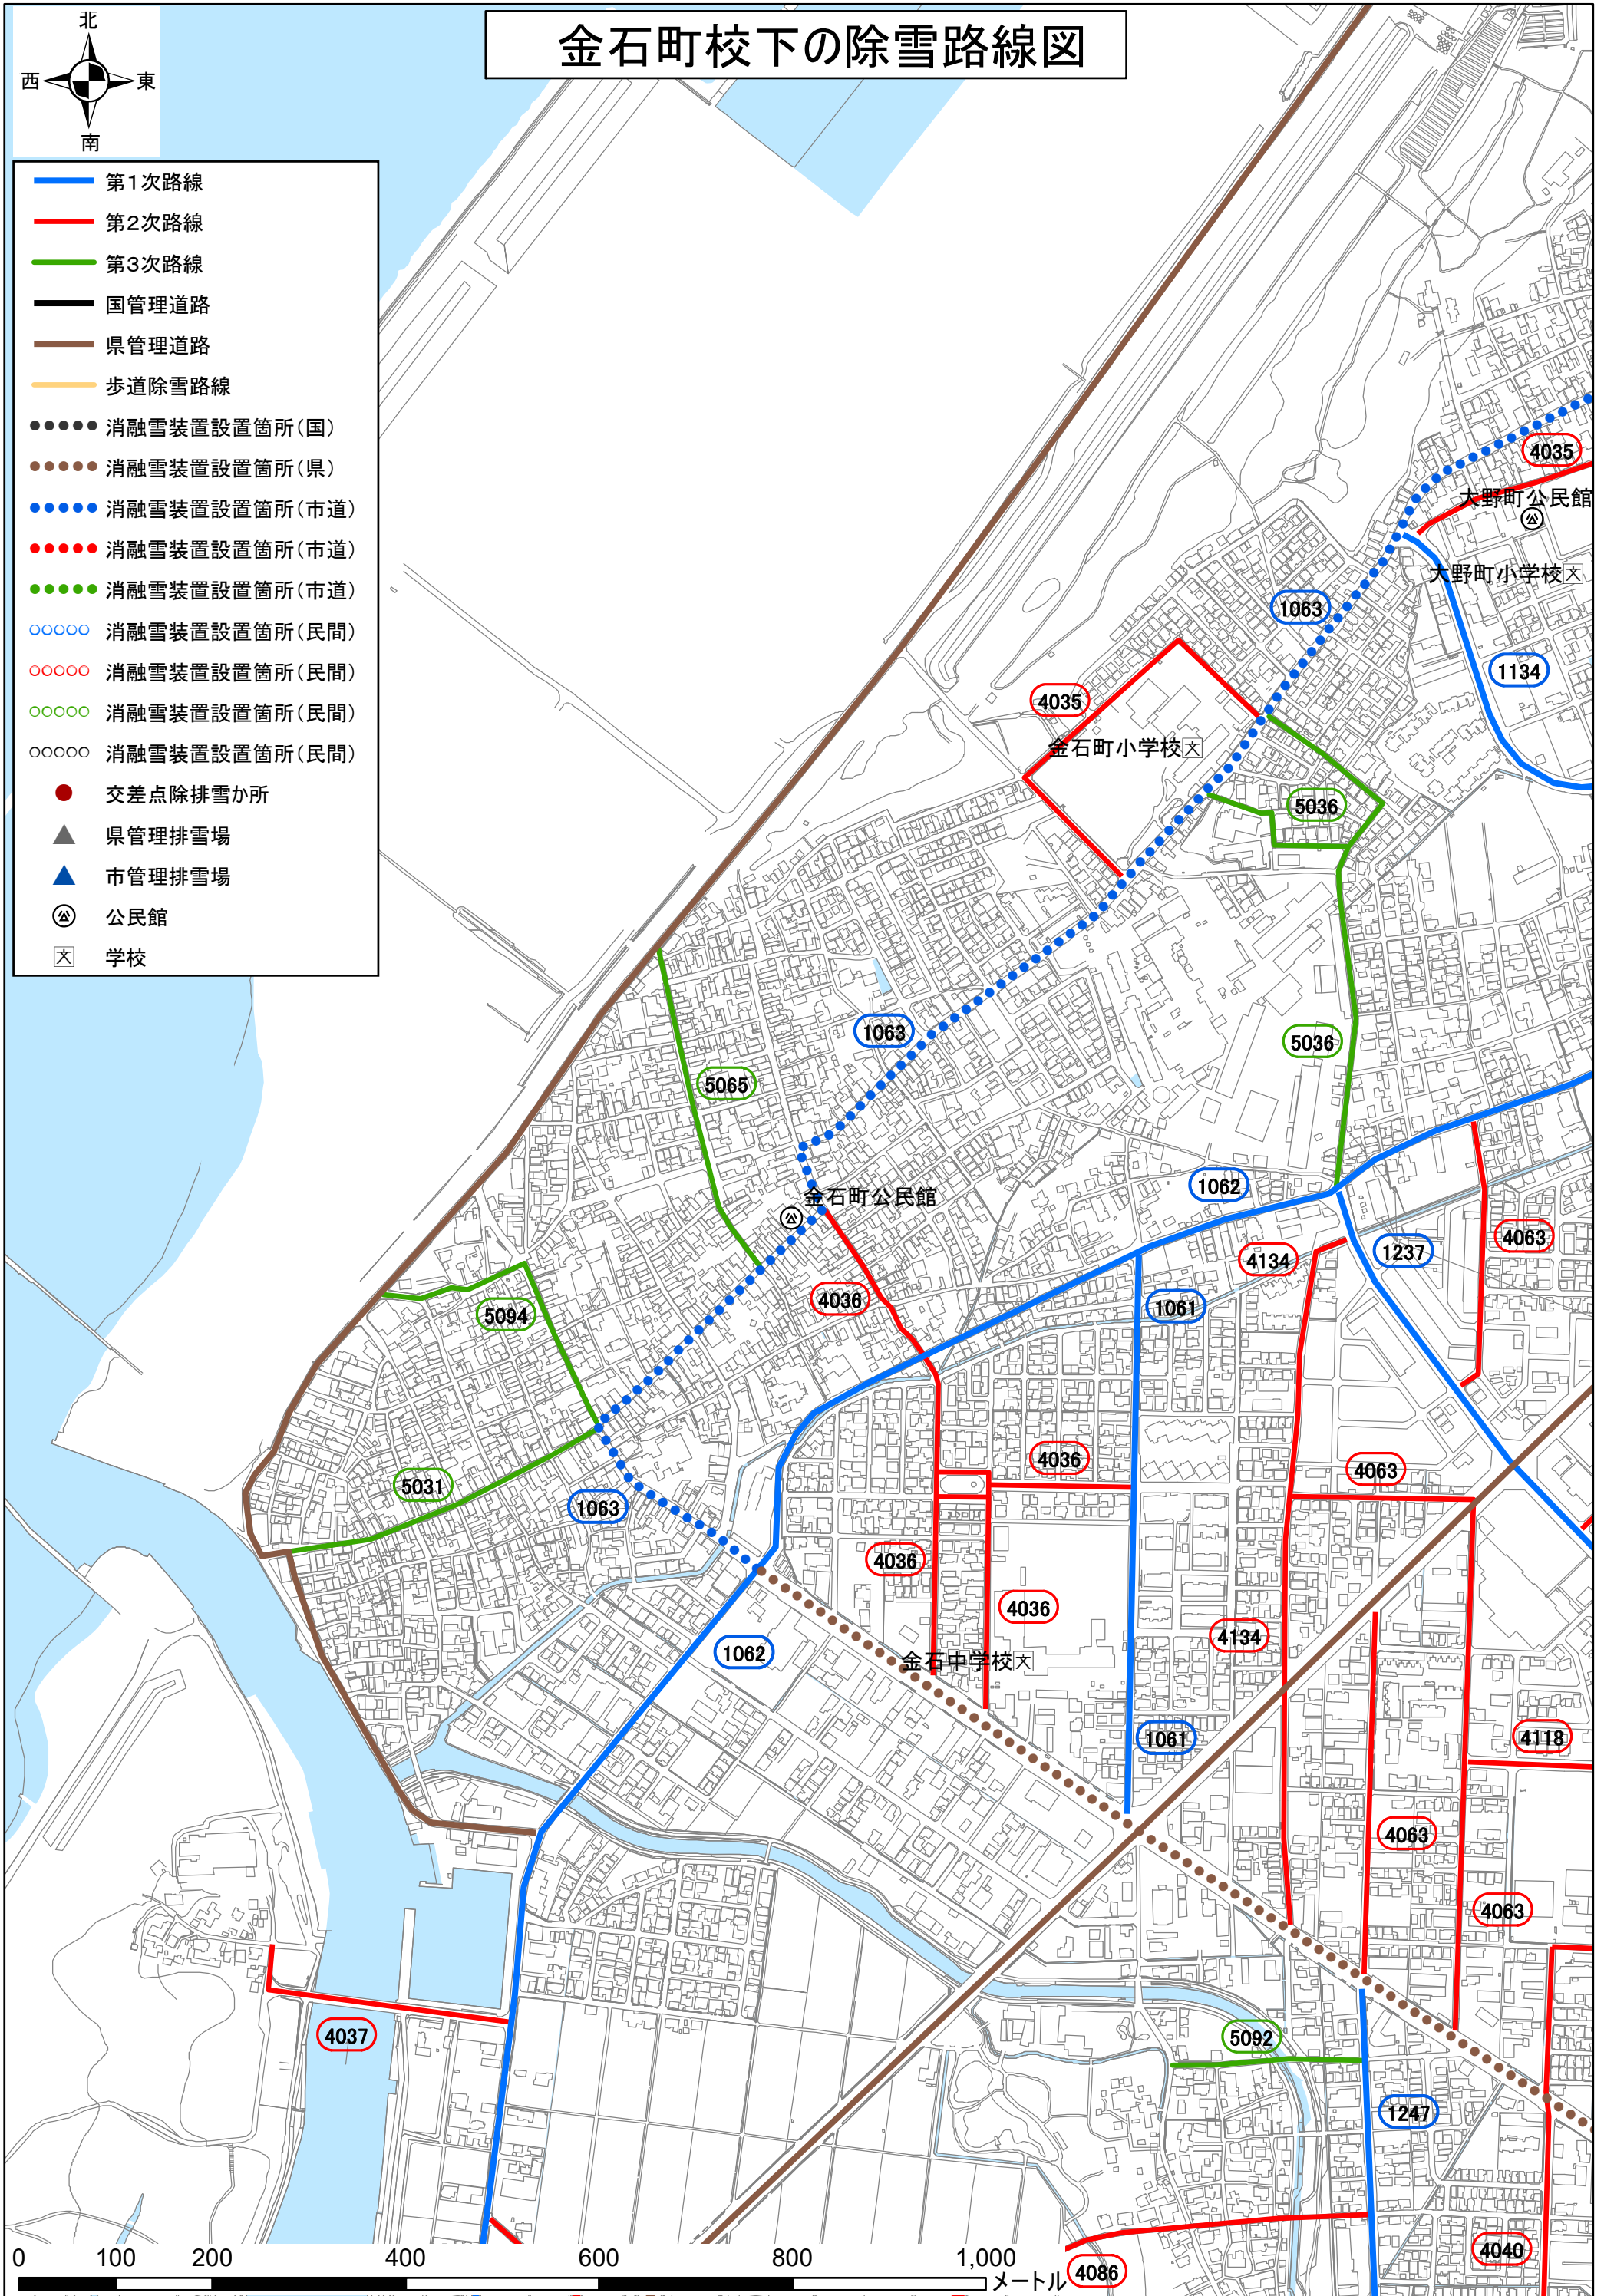

金石町校下の除雪路線図

- 第1次路線
- 第2次路線
- 第3次路線
- 国管理道路
- 県管理道路
- 歩道除雪路線
- 消融雪装置設置箇所(国)
- 消融雪装置設置箇所(県)
- 消融雪装置設置箇所(市道)
- 消融雪装置設置箇所(市道)
- 消融雪装置設置箇所(市道)
- 消融雪装置設置箇所(民間)
- 消融雪装置設置箇所(民間)
- 消融雪装置設置箇所(民間)
- 消融雪装置設置箇所(民間)
- 交差点除排雪か所
- ▲ 県管理排雪場
- ▲ 市管理排雪場
- ⓐ 公民館
- Ⓧ 学校

0 100 200 400 600 800 1,000メートル