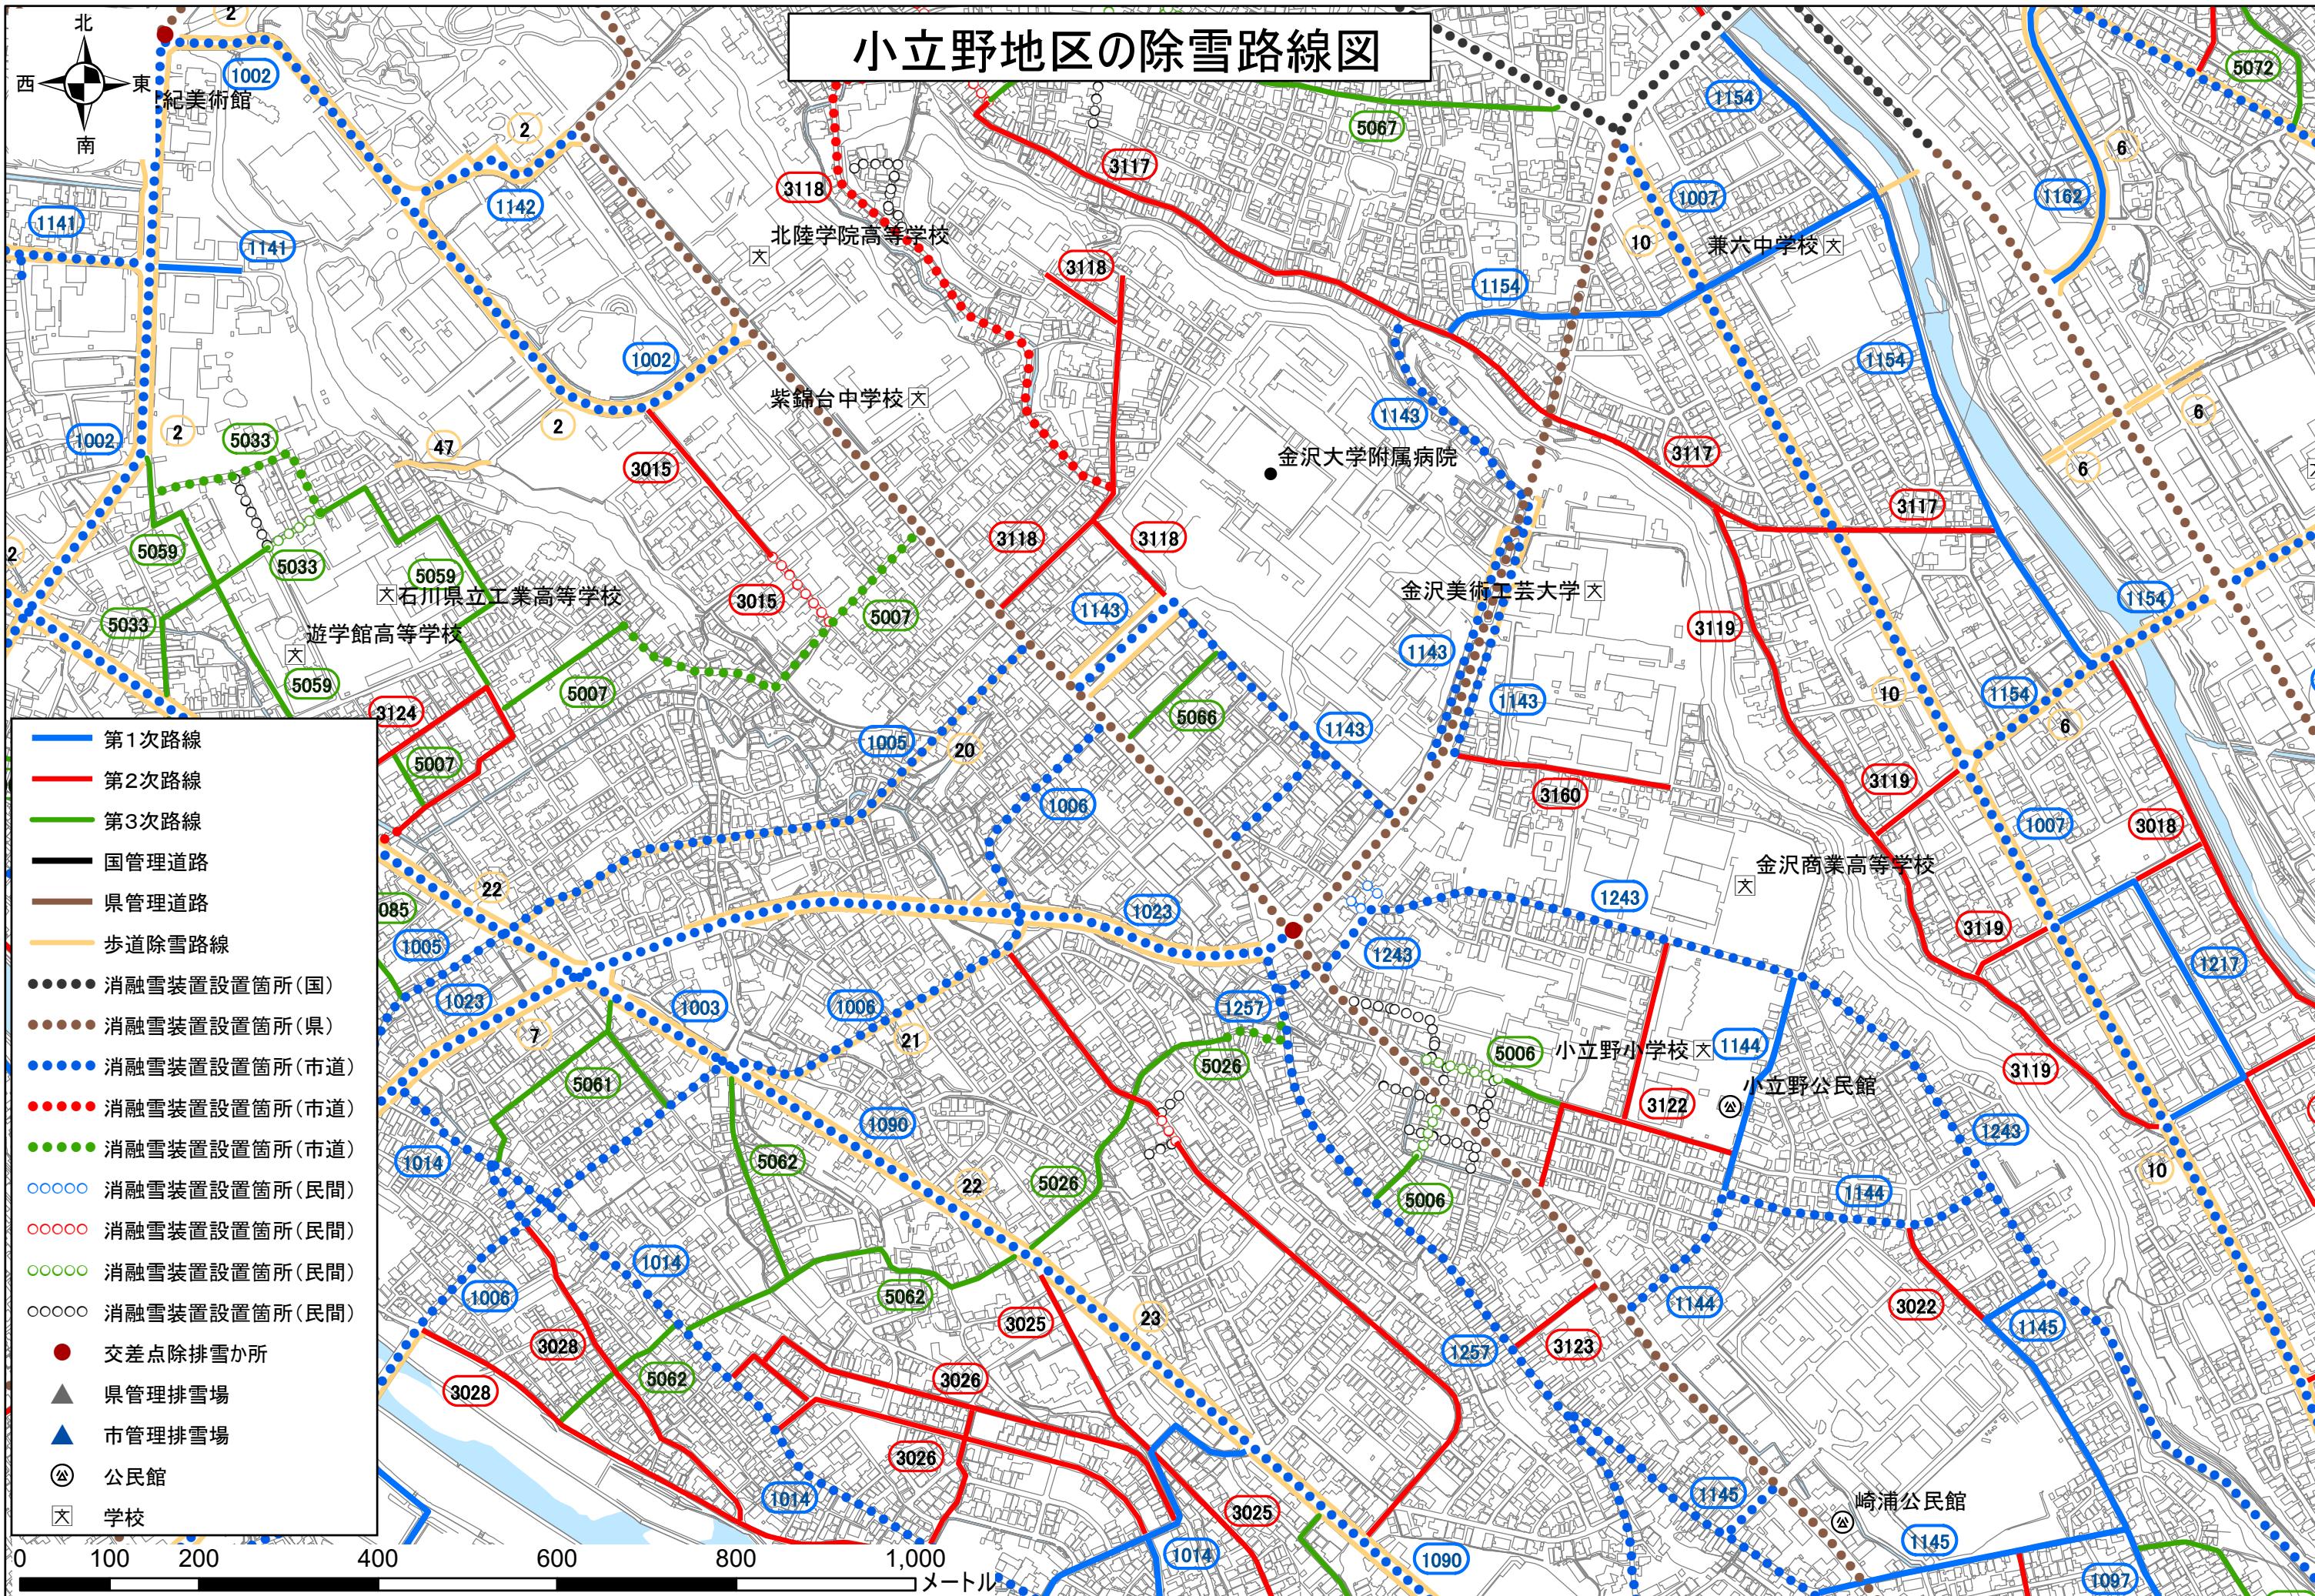

小立野地区の除雪路線図

- 第1次路線
- 第2次路線
- 第3次路線
- 国管理道路
- 県管理道路
- 歩道除雪路線
- 消融雪装置設置箇所(国)
- 消融雪装置設置箇所(県)
- 消融雪装置設置箇所(市道)
- 消融雪装置設置箇所(市道)
- 消融雪装置設置箇所(市道)
- 消融雪装置設置箇所(民間)
- 消融雪装置設置箇所(民間)
- 消融雪装置設置箇所(民間)
- 消融雪装置設置箇所(民間)
- 交差点除排雪所
- ▲ 県管理排雪場
- ▲ 市管理排雪場
- Ⓐ 公民館
- ⓧ 学校