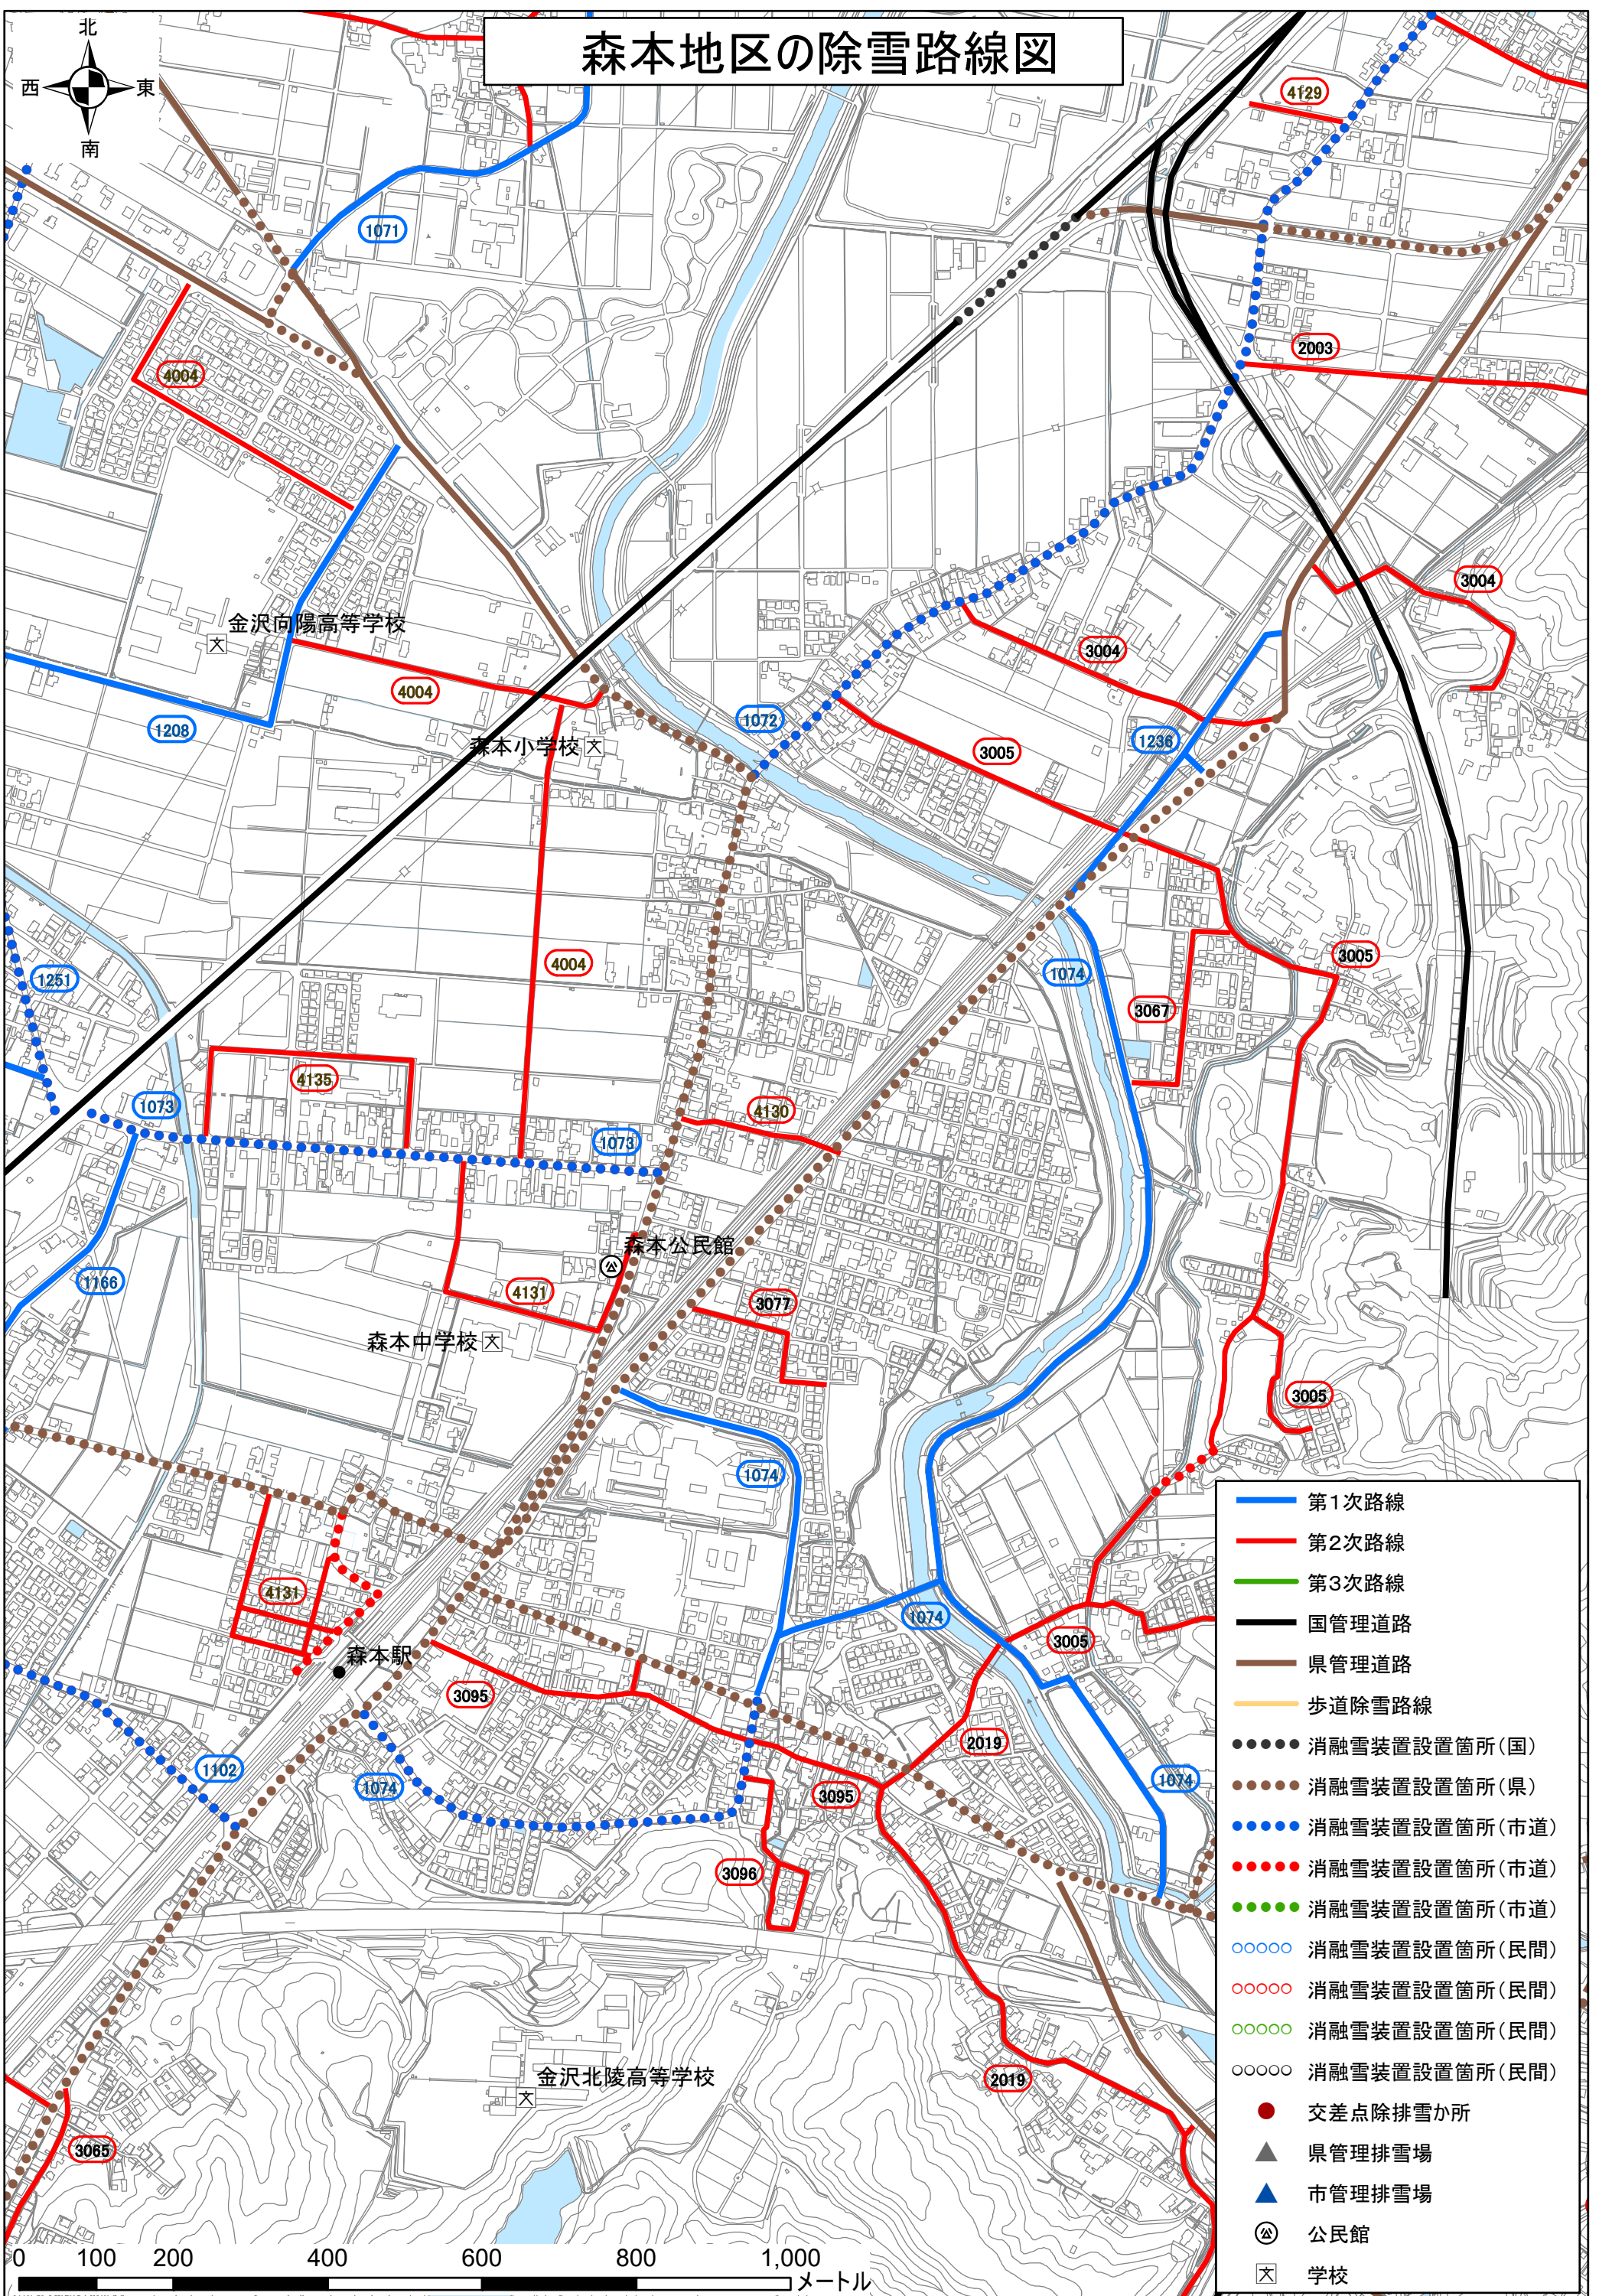

森本地区の除雪路線図

- 第1次路線
- 第2次路線
- 第3次路線
- 国管理道路
- 県管理道路
- 歩道除雪路線
- 消融雪装置設置箇所(国)
- 消融雪装置設置箇所(県)
- 消融雪装置設置箇所(市道)
- 消融雪装置設置箇所(市道)
- 消融雪装置設置箇所(市道)
- 消融雪装置設置箇所(民間)
- 消融雪装置設置箇所(民間)
- 消融雪装置設置箇所(民間)
- 消融雪装置設置箇所(民間)
- 交差点除排雪か所
- ▲ 県管理排雪場
- ▲ 市管理排雪場
- Ⓔ 公民館
- Ⓔ 学校