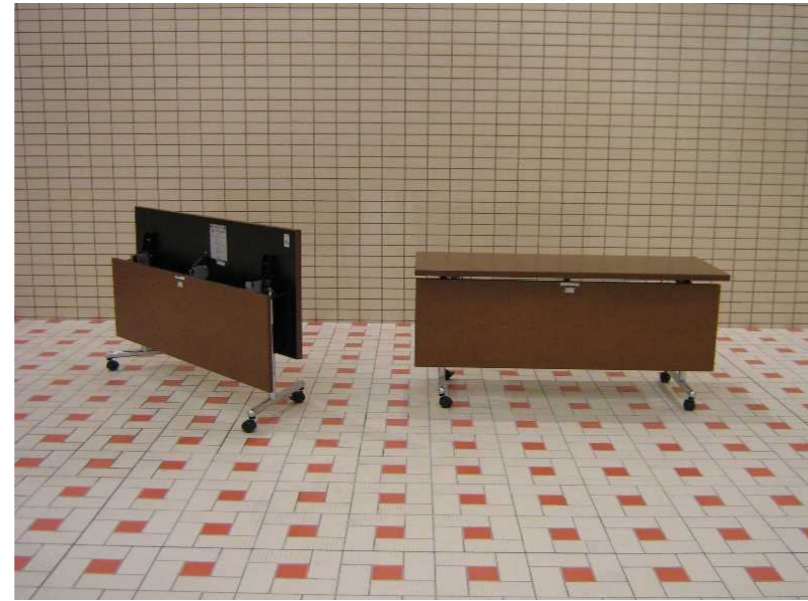

# もてなしドーム地下イベント広場 イベント用備品

移動式簡易ステージ(2.4×1.2×0.4m) 16台

机(幕板付1.5×0.6m) 20脚

椅子 100脚

展示ボード(1.2×1.8m) 30枚

パーティションスタンド(0.85m) 18本

音響設備(マイク、スピーカー、アンプ、CDデッキ、ドラム延長コード)

アンプ

映像設備(ブルーレイディスクプレーヤー、パワーアンプ等)、200型電動スクリーン(16:10)、天井設置型プロジェクター

スポットエアコン(冷風機) 6台

配電盤50アンペア

配電盤150アンペア

配電盤 3φ 200V 125アンペア

配電盤 1φ 100V/200V 75アンペア(柱天井コンセント用)