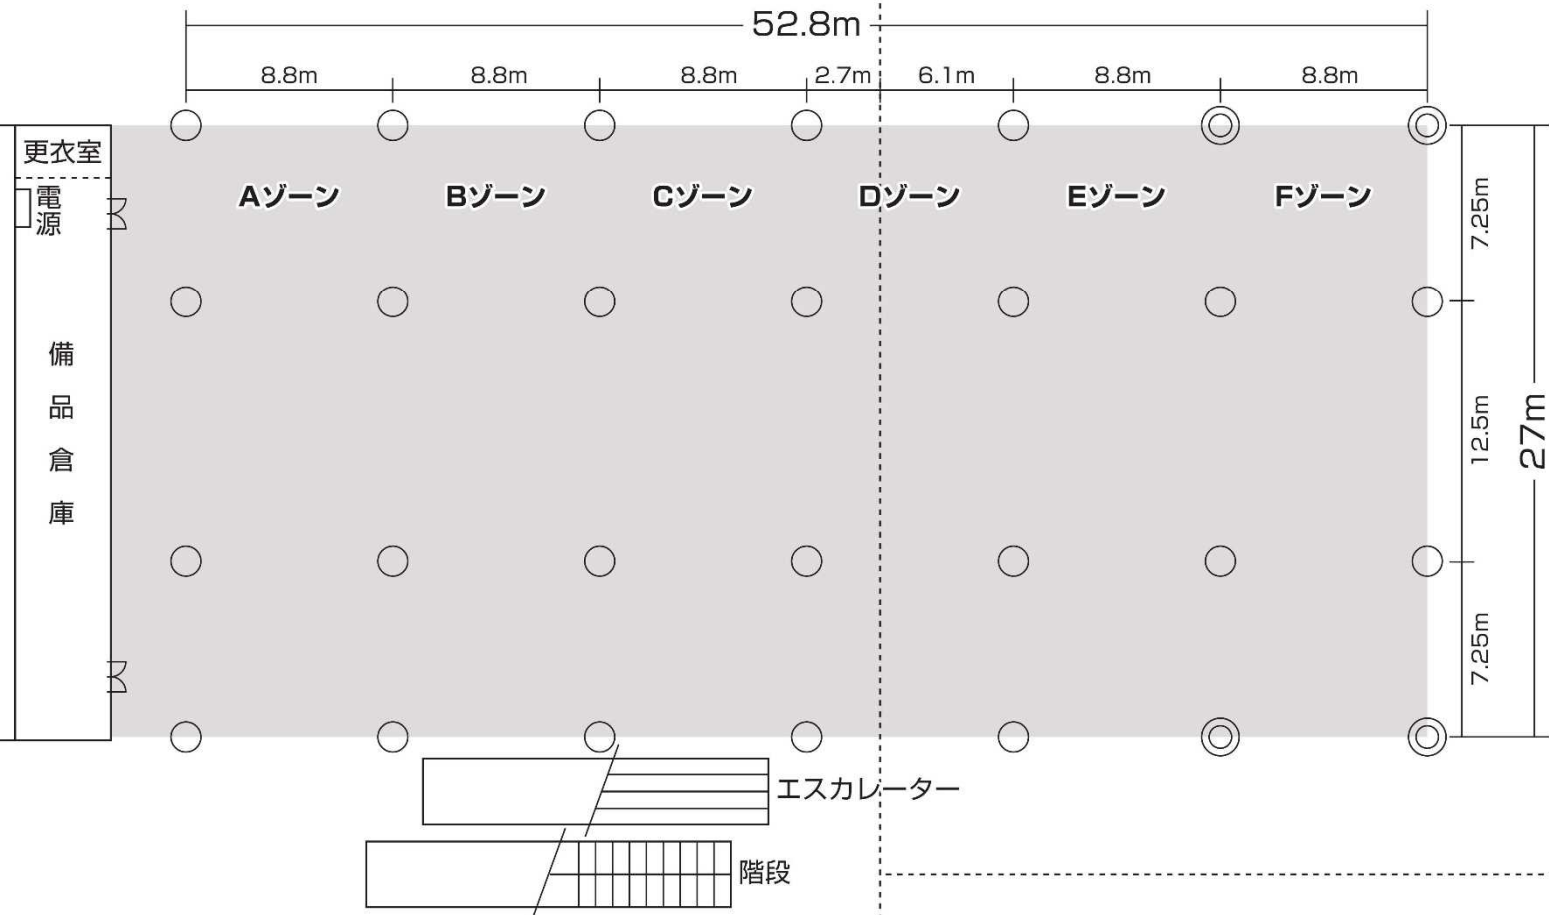

もてなしドーム 地下イベント広場 平面図

搬入室

↑
至音楽堂

EV

待合コーナー