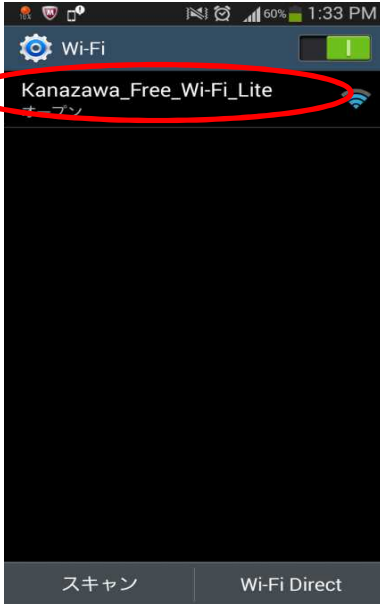

KANAZAWA FREE Wi-Fi Lite接続手順

※画面はAndroidの例となります

- 1 「設定」-「Wi-Fi」から「Kanazawa_Free_Wi-Fi Lite」をタップします。
- 2 Webブラウザを起動し、「インターネットに接続する」をタップします。
- 3 利用規約を確認し「同意する」をタップします。

- 4 メールアドレスを入力し「接続」をタップします。

- 5 インターネットに接続されました。現在ご利用の店舗・施設等のホームページがある場合はご覧いただけます。