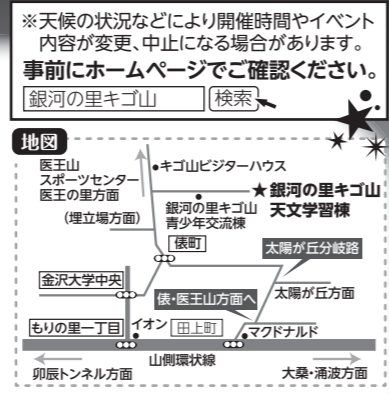

キゴ山星まつり2016 ~キゴ山で流れ星を見よう!~ 参加無料

日時 **8/12(金)** 18:00~26:00 場所 **銀河の里キゴ山** (金沢市平等本町4番地1) ※ケーダリングによる軽食販売コーナー(有料)があります。

★プラネタリウム無料投映
 プラネタリウムで当日の星空を投映します
 18:00から30分ごとに全8回実施 (各回定員80名、約20分)
 ※天文学習棟入口にて、17:30より整理券配布(21:30受付終了)

★屋上デッキでの天体観望
 大型望遠鏡や小型望遠鏡で「月」「土星」「アルビレオ」などを観望します
 2回上映 ①19:30~②21:00~ (各回約50分)

★野外映画上映会
 300インチの大型スクリーンで「かいけつゾロリ うちゅうの勇者たち」を上映
 2回上映 ①19:30~②21:00~ (各回約50分)

【問い合わせ先】 銀河の里キゴ山(キゴ山ふれあい研修センター)天文学習棟 229-1141 FAX229-2511

カンピロバクター食中毒に注意しましょう
 細菌による食中毒で最も多いのが、カンピロバクターによるものです。今年の5月に、東京と福岡のイベントで提供された生の鶏肉の寿司によって、500人以上の患者が発生しました。鶏肉を含め、お肉は十分加熱して食べましょう。

【問い合わせ先】 市保健所衛生指導課 234-5112 FAX220-2518

◆いいね金沢(北陸放送) 8月6日(土) 17:15~17:30 「自動車文庫を楽しもう!」