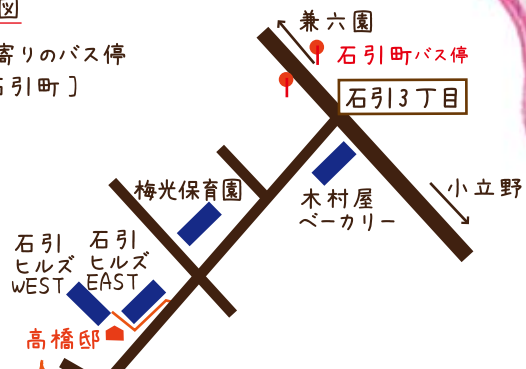

★ 問い合わせ

NPO ひいなアクション
<http://www.hiinaaction.com>
hiinaaction@gmail.com
090-2030-5664 (高橋)

地図

最寄りのバス停
[石引町]

少しだけ坂
まのぼった所
にあります。

★ 駐車場の情報については、
12月1日以降 Facebook
(<http://www.hiinaaction.com>)
にアップいたします。ご確認ください。

佐合道子の作品と
ねんどワークショップ。そして、
おうちクリスマス・マーケット
Art at Home in Christmas

主催：NPO ひいなアクション
共催：金沢市（協働のまちづくりチャレンジ事業採択事業）
後援：北國新聞社

★ 日時：2017年12月9日(土) 11:00-20:00
12月10日(日) 11:00-16:00
★ 会場：高橋邸（金沢市石引4-7-22） *入場無料