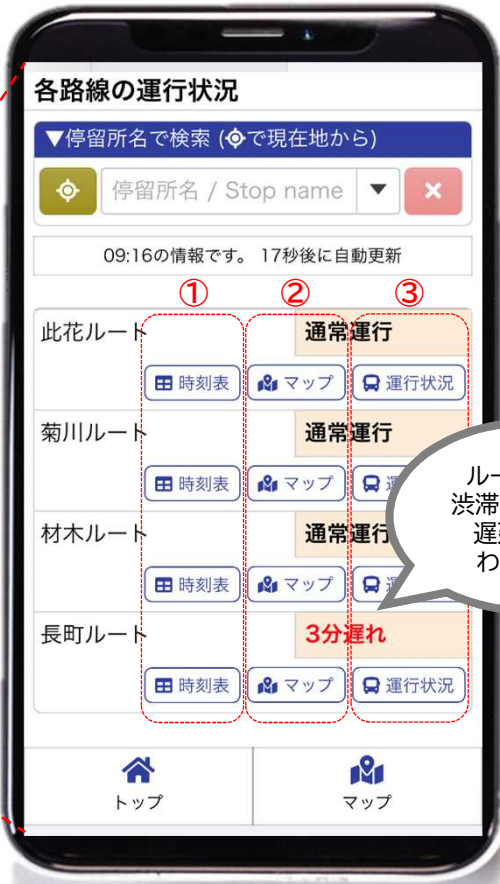

金沢ふらっとバス バスロケーションシステム

ふらっとバスを上手に利用しよう!

2021年
7月1日から

運行状況をチェック!

いつでも、どこでも、金沢ふらっとバスの運行状況(バス現在地や停留所到着予定時刻など)が、スマートフォンやパソコンで確認できます。

停留所にある二次元コードを読み込むだけ!
<https://buscatch.jp/rt3/index.php?id=flatbus>

- ☑ **いまバスはどこ?**
- ☑ **いつバスはくる?**

バス
現在地

停留所
到着予定
時刻

到着予定	定刻	停留所名
↓	14:19	☆ 12. 小将町 >
↓	14:20	☆ 13. 賢坂辻 >
通常運行		運行マップ
14:21	14:21	☆ 14. 横山児童公園 >
14:22	14:22	☆ 15. 横山町 >
14:23	14:23	☆ 16. 常盤橋 >
14:24	14:24	☆ 17. 材木町 >

問合せ先

金沢市役所 歩ける環境推進課 ☎076-220-2371 ✉arukeru@city.kanazawa.lg.jp

他にも様々な便利機能があります。詳しくは、裏面をご覧ください。

トップページ

マイ停留所を登録すると、トップページで運行状況がわかります

バスの運行状況

ルートごとに渋滞などによる遅延状況がわかります

① 時刻表

ルートごとの時刻表がわかります

② マップ

マップ上でバスの現在地がわかります

③ 運行状況

バスの通過停留所がわかります

停留所の到着予定時刻がわかります

他にも

停留所ごとの時刻表、停留所周辺の画像がGoogleストリートビューでわかります。指定の停留所にバスが近づくと、到着案内メールを受け取ることができます(メールアドレスの登録が必要です)。