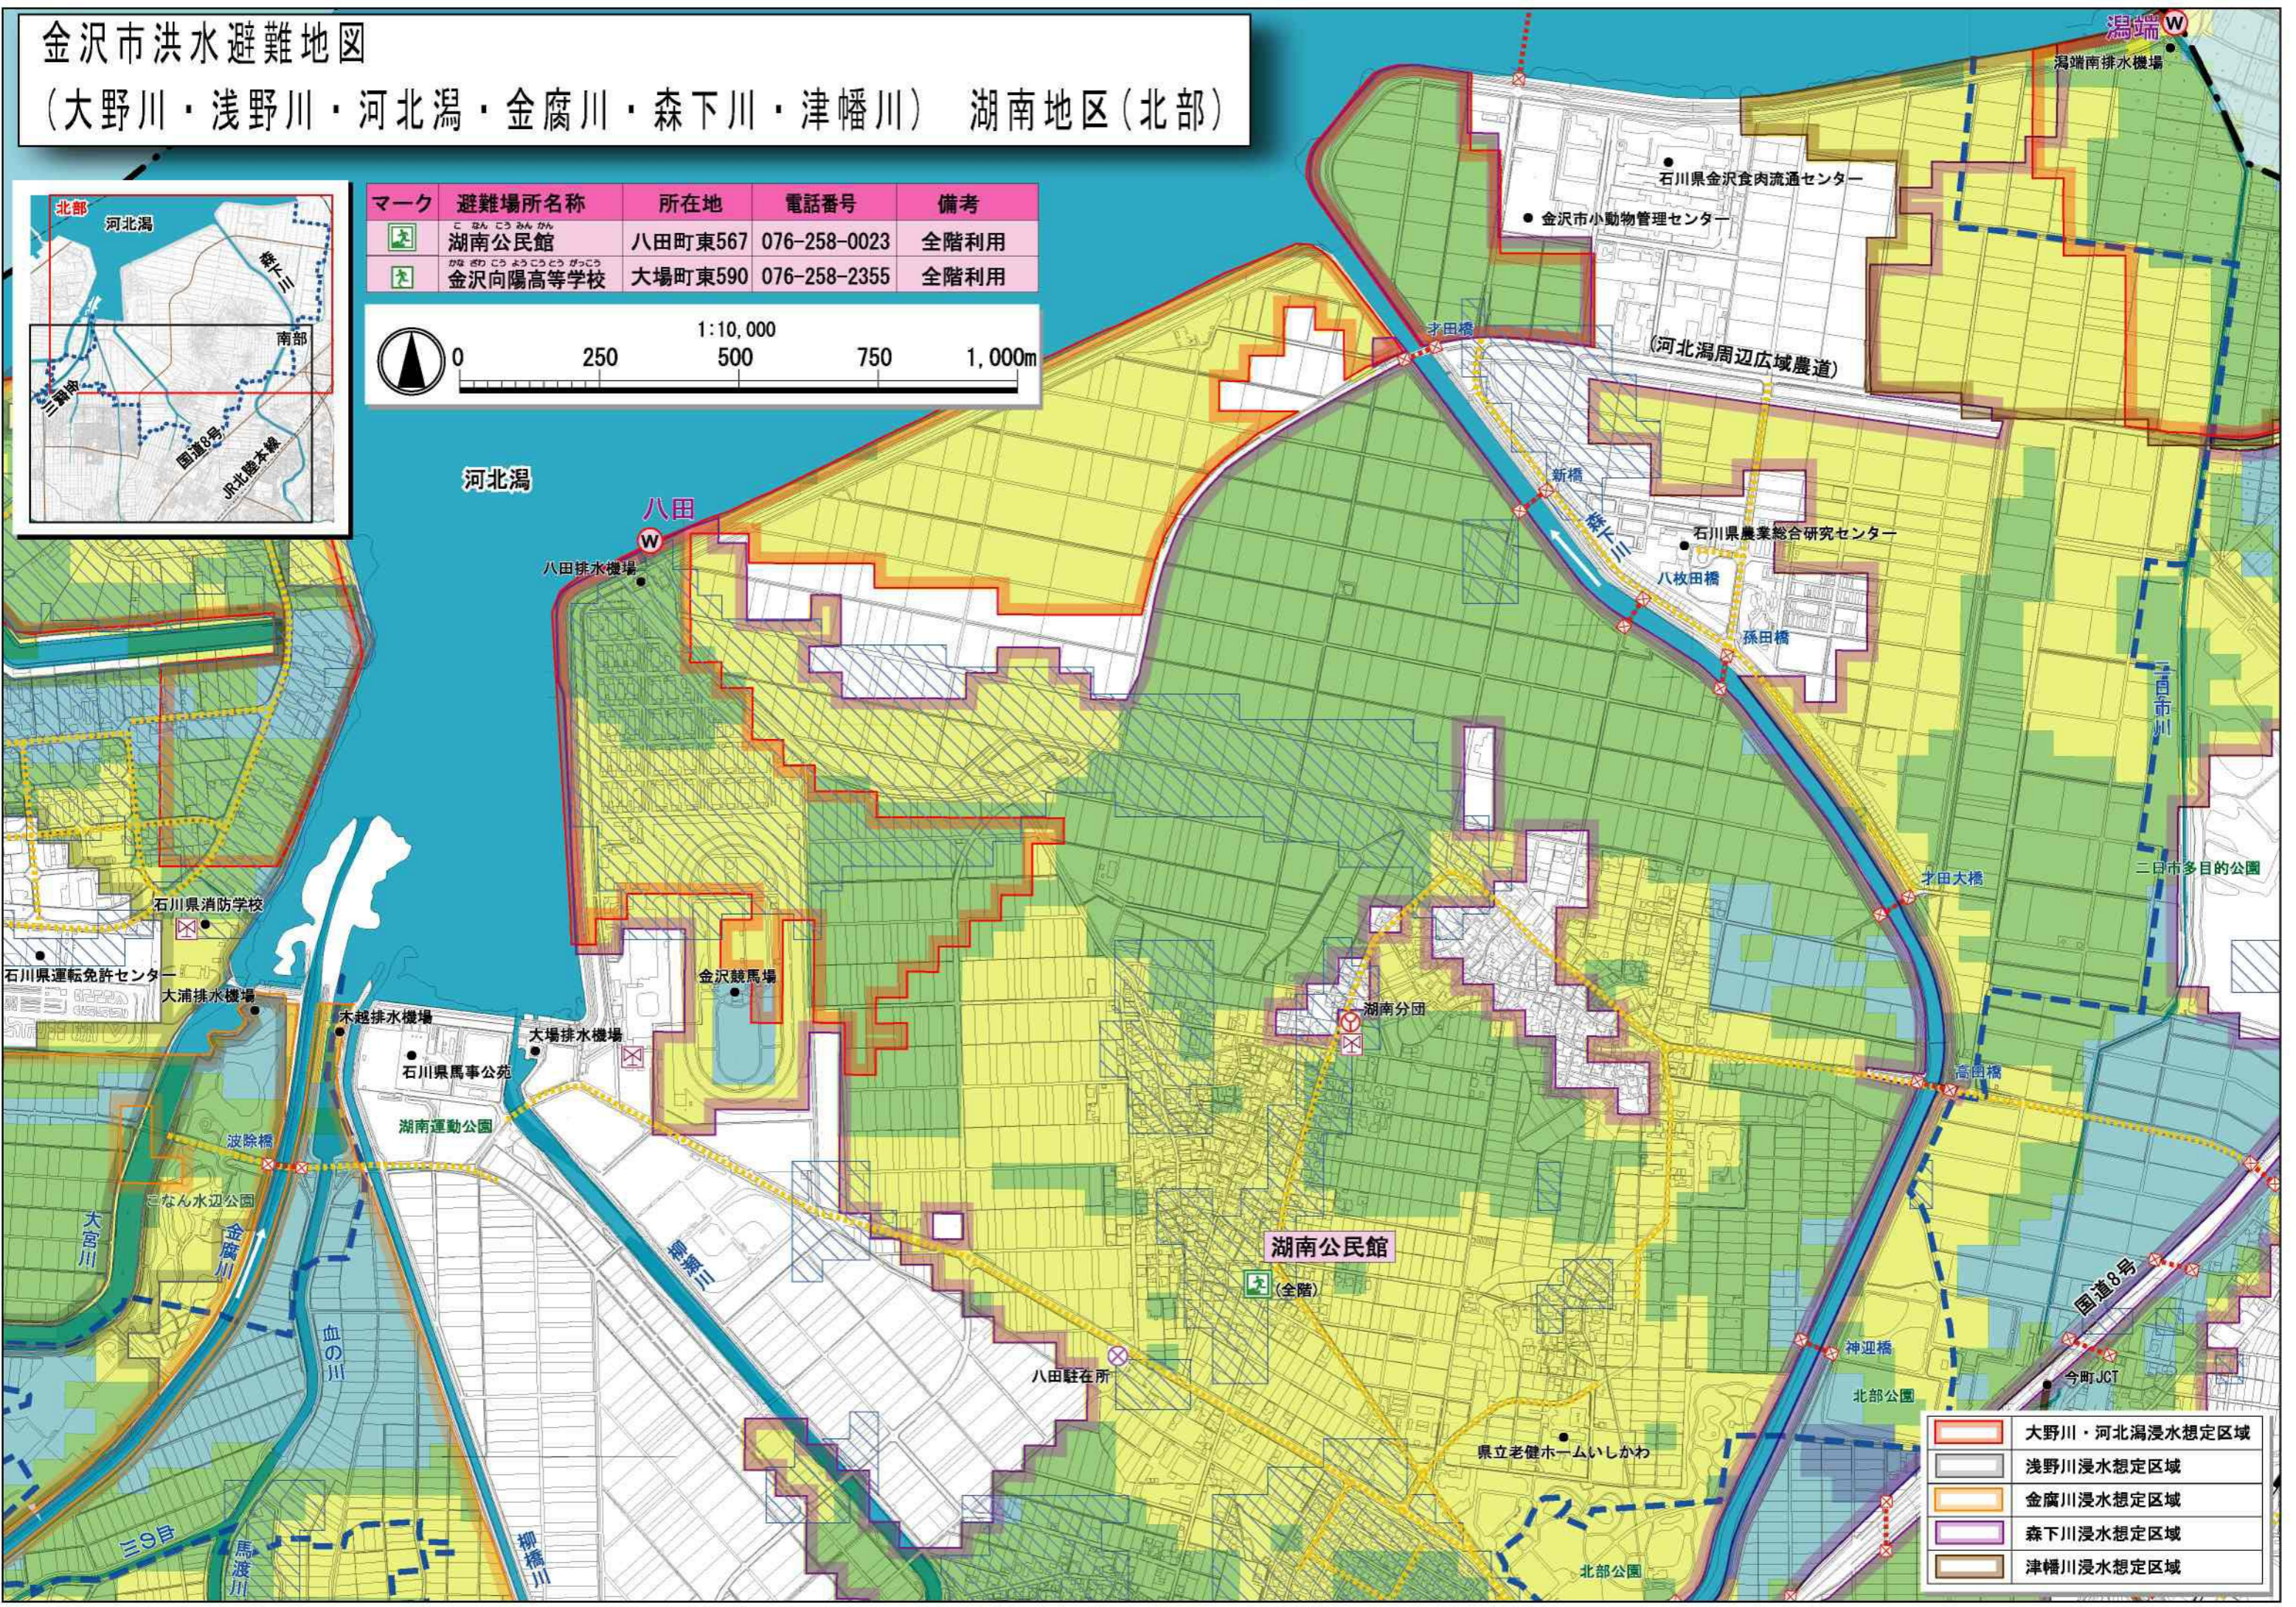

金沢市洪水避難地図

(大野川・浅野川・河北潟・金腐川・森下川・津幡川) 湖南地区(北部)

マーク	避難場所名称	所在地	電話番号	備考
	湖南公民館 こまろこまろかん	八田町東567	076-258-0023	全階利用
	金沢向陽高等学校 かなざわこうやうこうがっこう	大場町東590	076-258-2355	全階利用

- 大野川・河北潟浸水想定区域
- 浅野川浸水想定区域
- 金腐川浸水想定区域
- 森下川浸水想定区域
- 津幡川浸水想定区域