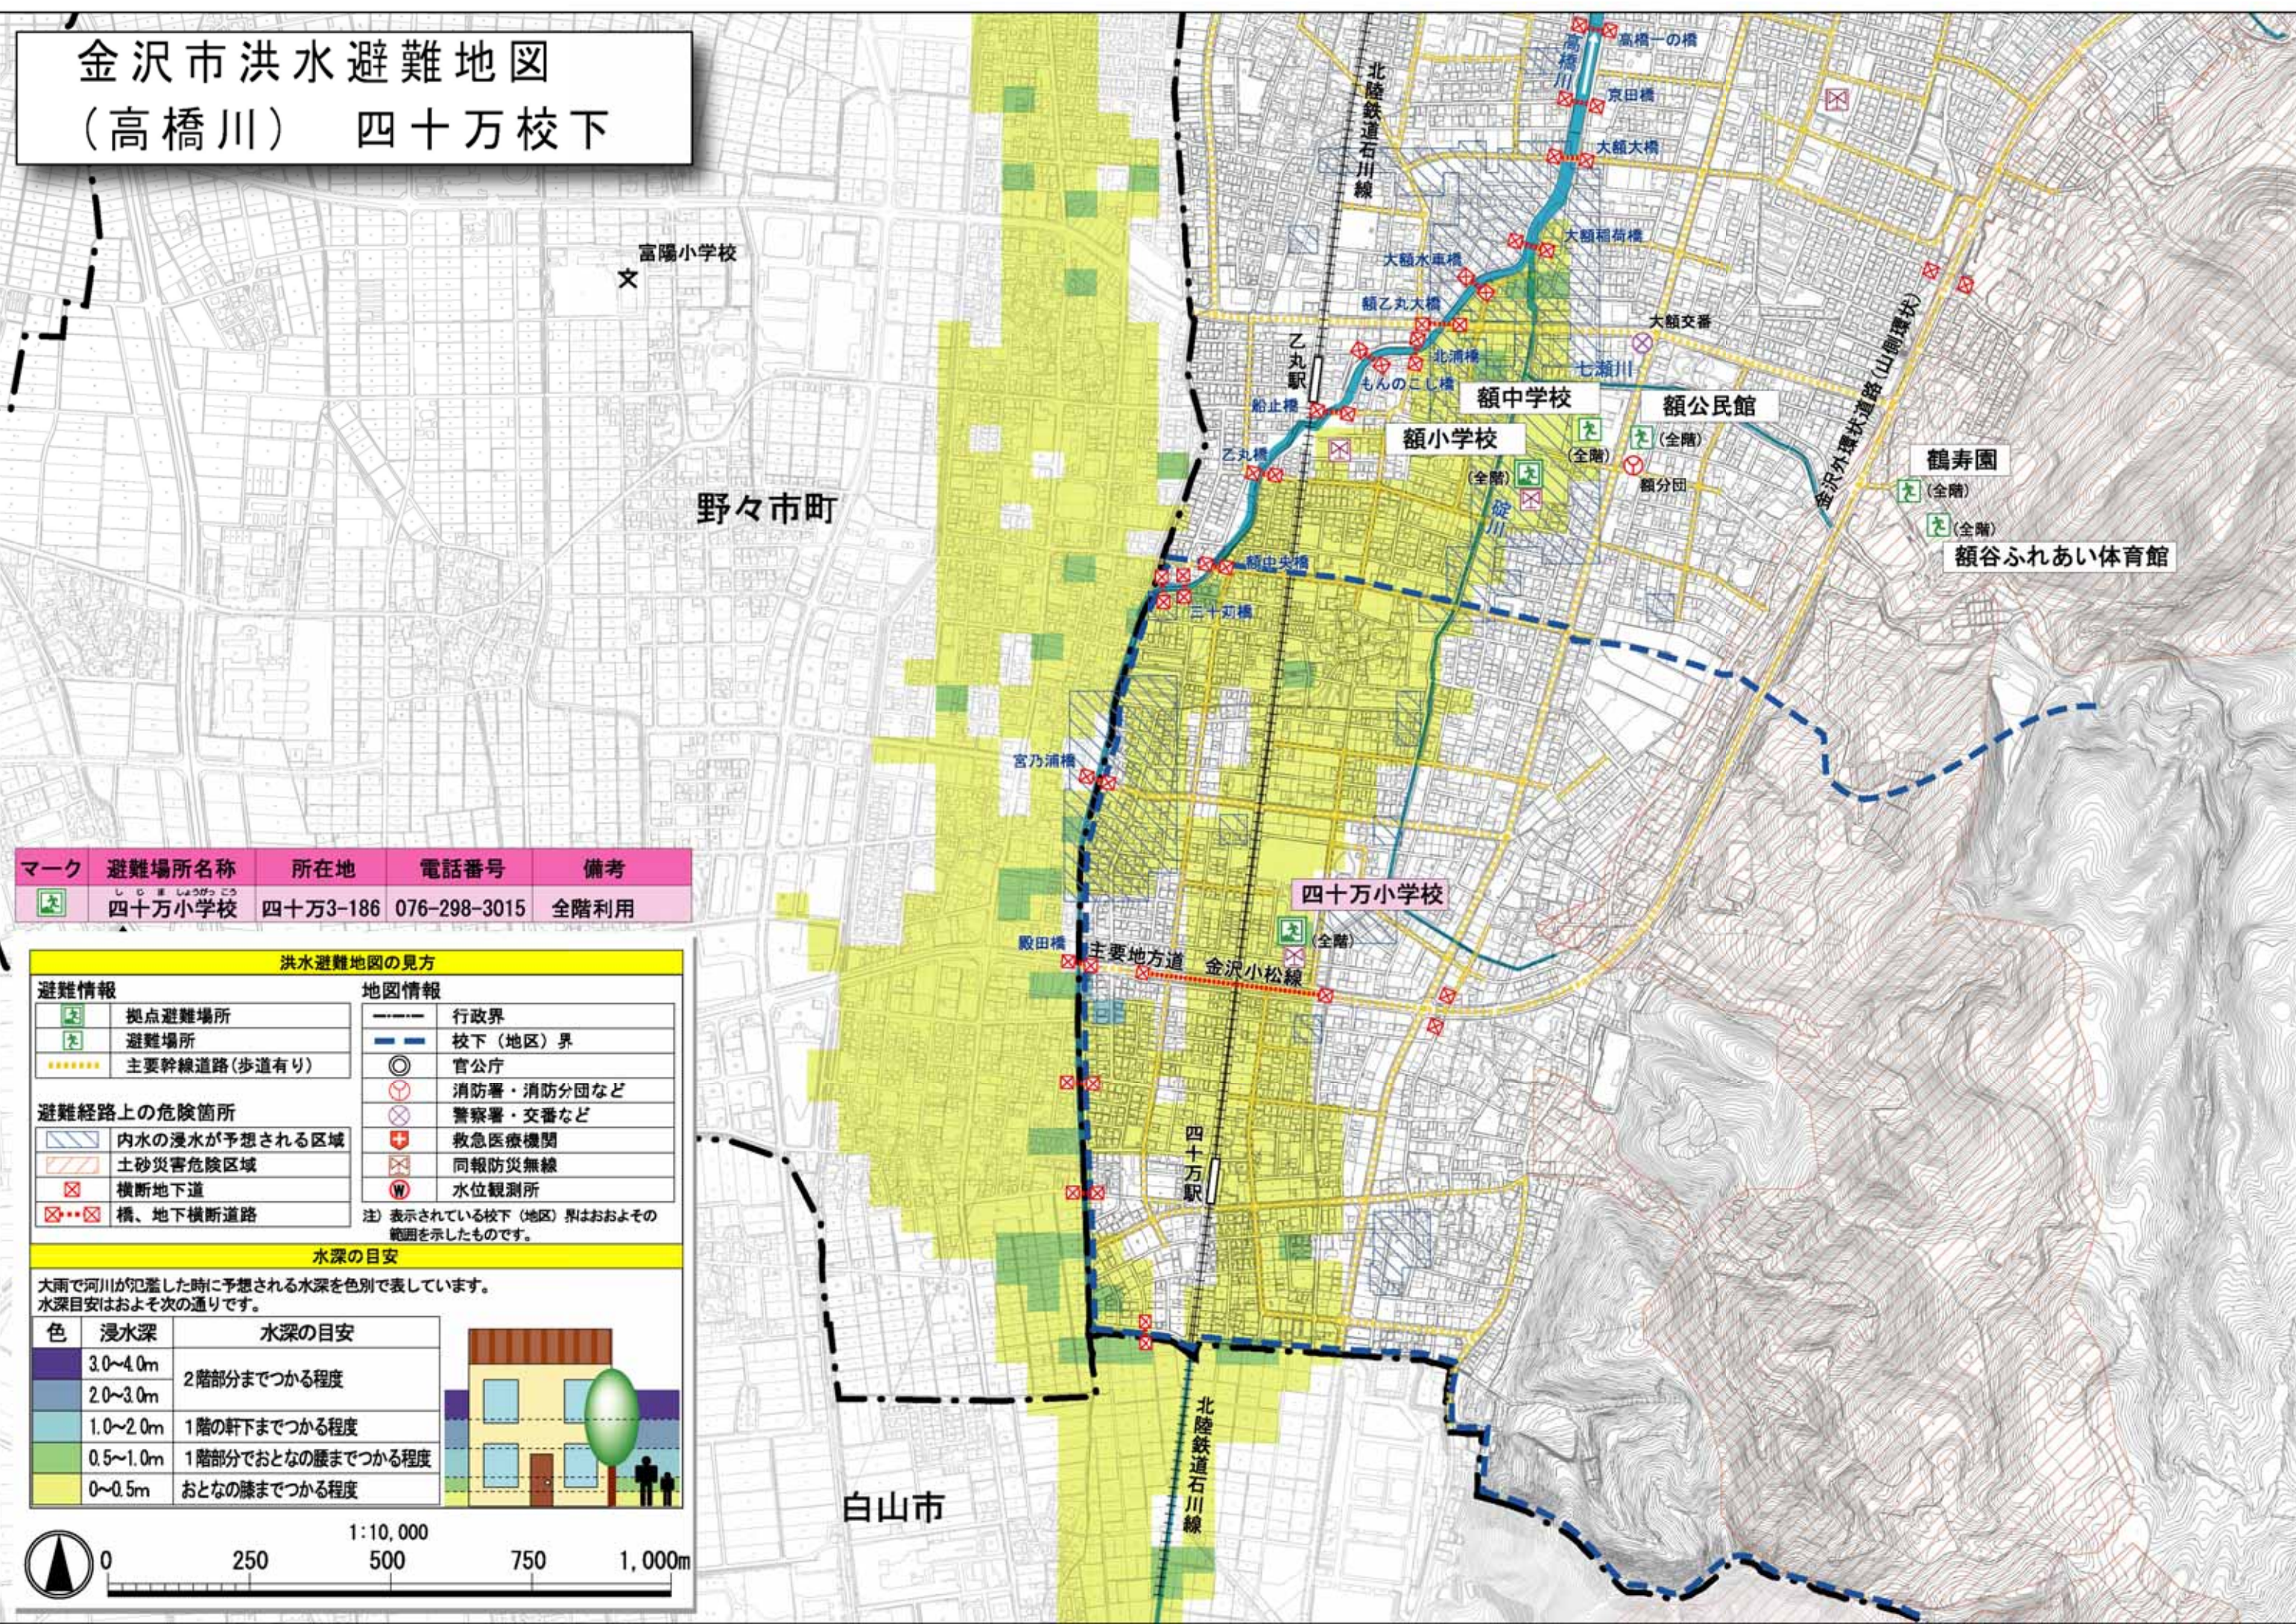

金沢市洪水避難地図 (高橋川) 四十万校下

富陽小学校

野々市町

額中学校

額公民館

鶴寿園

額谷ふれあい体育館

四十万小学校

白山市

マーク	避難場所名称	所在地	電話番号	備考
	四十万小学校	四十万3-186	076-298-3015	全階利用

洪水避難地図の見方

避難情報	地図情報
拠点避難場所	行政界
避難場所	校下(地区)界
主要幹線道路(歩道有り)	官公庁
内水の浸水が予想される区域	消防署・消防分団など
土砂災害危険区域	警察署・交番など
横断地下道	救急医療機関
橋、地下横断道路	同報防災無線
	水位観測所

注) 表示されている校下(地区)界はおおよその範囲を示したものです。

水深の目安

大雨で河川が氾濫した時に予想される水深を色別で表しています。水深目安はおよそ次の通りです。

色	浸水深	水深の目安
紫	3.0~4.0m	2階部分までつかる程度
青	2.0~3.0m	1階の軒下までつかる程度
緑	1.0~2.0m	1階部分でおとなの腰までつかる程度
黄	0.5~1.0m	おとなの膝までつかる程度