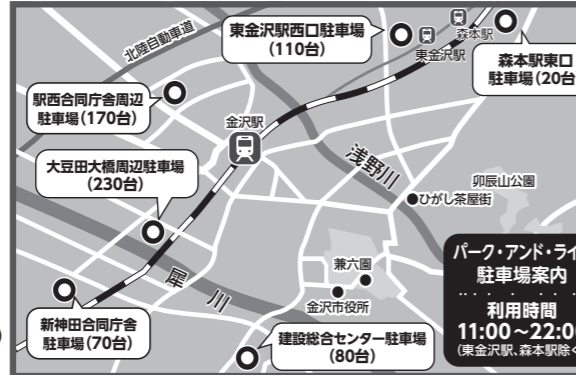

- ◆ステージイベント ◆体験コーナー ◆遊戯コーナー ◆飲食コーナー
- ◆交流都市等PRコーナー ◆造り物コーナー など

●体調が優れない場合は、入園・観覧を自粛いただくようお願いいたします

凧揚げ美演体験

6月4日(日)
金沢城公園 新丸広場

金沢城を舞台に、凧揚げの実演や体験を実施します。
昔ながらの伝統的な遊びである「凧揚げ」に触れることができる機会です。

【問い合わせ先】観光政策課 電話 220-2194 FAX 260-7191 金沢百万石まつり 検索

第72回 金沢百万石まつりは、市内中心部は交通規制が実施されます/ パーク・アンド・ライドをご利用ください!

実施日 6月3日(土)

右図の駐車場を無料で使用できます!

無料臨時駐車場からのバス・鉄道の運賃は自己負担となります

詳しくは、百万石P&R 検索

その他、休日パーク&ライドの駐車場(花き市場、額住宅駅)も利用できます

アメリカシロヒトリにご注意を!

各世帯で早期発見・自主防除をお願いします
詳しくは、金沢市 都市樹木書庫 検索
緑と花の課 電話 220-2356