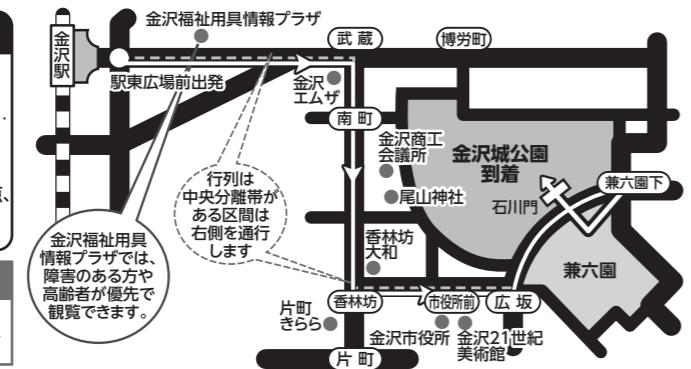

公式SNS

ツイッター LINE フェイスブック YouTube ホームページ

第72回 金沢

百万石まつり 6月2日(金)~4日(日)

金沢百万石まつりは、藩祖前田利家公が天正11年(1583年)に金沢城へ入城し、金沢の礎を築いた偉業を偲んで開催しています。

百万石行列

6月3日(土)

コース 金沢駅東広場前~金沢城公園
時間 14:00出発式、14:20スタート

車両通行止

6/2(金)	18:30~21:00	香林坊~広坂交差点
6/3(土)	13:00~18:30	行列順路 など
	14:00~21:00	南町~片町交差点、 香林坊~市役所前交差点、 仙石通り 歩行者は横断できません。

金沢城公園への出入口

大手門、玉泉院丸口、鼠多門口(終日可)
※石川門は15:30から行列通過後まで通行不可

主催行事

開催日	時間	行事/開催場所
6/2(金)	9:00~10:00	お水とりの儀式・茶苑供養/金澤神社・成興閣
	10:00~10:40	祈願祭/尾山神社
	13:00~14:00	献茶祭/尾山神社
	8:30~16:00	百万石茶会/兼六園およびその周辺
6/3(土)	14:00~18:00	百万石行列
	(14:00~14:20)	出発式/金沢駅東広場前
	(14:20~17:30)	行列/金沢駅東広場前~金沢城公園
	(16:00~18:00)	入城祝祭/金沢城公園
	18:00~20:00	百万石踊り流し 国道157号線 南町~片町間
6/4(日)	8:30~16:00	百万石茶会/兼六園およびその周辺