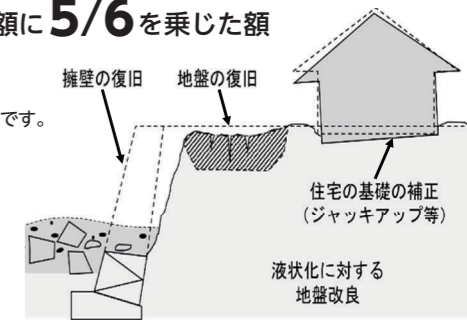

市スポーツ事業団の催し

- ◆スポだめし
  12/14(土)9:15~12:00 小学4~6年生 80人 1,000円
- ◆カナラグ(ラグビー体験イベント)
  12/14(土)13:00~17:00
  幼児以上 80人 500円※幼児無料、要保護者同伴
- ◆脳のコンディショニングセミナー
  12/14(土)10:00~12:00、13:30~15:30 各回15人 1,500円
- 📍 市総合体育館
- 📌 申込み方法など詳しくは、[かなざわスポーツねっと](#) [検索](#)
- 📍 市スポーツ事業団 ☎247-9019(申込み順)

「寺島蔵人塾」歴史学習講座

- 📅 12月15日(日)13:30~15:00 近江町交流プラザ 45人
- 📌 テーマ: 年貢算用からみた前田利家の能登国支配 ~前門の虎をおえば、後門に狼進む~
- 📌 講師: 木越隆三氏(石川県近世史料編さん室長)
- 📍 寺島蔵人邸 ☎224-2789 (11月13日9:30~受付、申込み順、火曜休み)

【きらめきコンサート】クリスマスの贈り物

- 📅 12月21日(土)14:00~15:00 60人 500円
- 📌 出演者: 石川公美(ソプラノ)、田島睦子(ピアノ)
- 📍 安江金箔工芸館 ☎251-8950 (12月4日9:30~受付、申込み順、火曜休み)

金沢子ども科学財団の催し

- ①おもしろ実験・観察教室
    「電波ってなに?~電波を知ってラジオ製作に挑戦!~」
    1月18日(土)9:30~11:30
    小学5年生~中学生 16人 300円
  - ②おもしろ算数チャレンジ教室
    ◆「九九ごもくならべ」など
    1月25日(土)10:00~11:50 小学3年生 80人 300円
    ◆「ピザをわけよう」など
    1月25日(土)13:30~15:20 小学4年生 80人 300円
  - ③角間の里山自然観察冬教室「冬の里山のくらしと生き物たち」
    2月8日(土)9:30~12:00 角間の里山辺
    小学3~6年生 24人 300円
2. 📌 申込み方法など詳しくは、[金沢子ども科学財団](#) [検索](#)
   - 📍 金沢子ども科学財団 ☎221-2061 (①1月8日締切、②1月15日締切、③1月28日締切、多数時抽選)

令和6年11月12日【②】 毎週火曜日掲載

金沢市広報 — いいね金沢 —

金沢市役所広報広聴課 ● 〒920-8577 広坂1丁目1番1号 ☎(076)220-2033 FAX(076)220-2030

被災宅地等復旧費補助

令和6年能登半島地震で被害を受けた宅地における
住宅基礎の傾斜修復・のり面や擁壁の復旧工事・地盤の復旧工事・地盤改良工事が対象です。

・対象工事に要する額から50万円を控除した額に **5/6** を乗じた額

・補助上限額 **958.3** 万円

※市内にある被災した宅地の所有者、管理者または占有者が対象です。
※令和6年6月30日以前に行った工事も対象となります。
※令和6年7月1日以降に行う工事は事前申請が必要になります。
※「防災証明書」は不要です。

詳しくは、左記二次元コードから
市公式 HP をご覧ください。

[金沢市 宅地復旧](#) [検索](#)

【問い合わせ先】被災宅地等の相談窓口(第一本庁舎4階被災者生活支援総合窓口内) ☎220-2858

耐震改修工事費等補助

①木造一戸建て住宅
昭和56年5月31日以前に建築され、または工事に着手されたものが対象です。

・耐震改修工事費 補助上限額 **250** 万円

②被災住宅
令和6年能登半島地震により被災して、

耐震性が低下したものが対象です。

※「防災証明書」が必要です。早期の申請をお願いします。

・耐震改修工事費 補助上限額 **250** 万円
・建て替え工事費

詳しくは、右記二次元コードから
市公式 HP をご覧ください。

[金沢市 耐震診断](#) [検索](#)

【問い合わせ先】建築指導課 建物安全推進室(第一本庁舎3階) ☎220-2059 FAX220-2134
[防災証明書について]資産税課(第一本庁舎2階) ☎220-2151 FAX220-2182