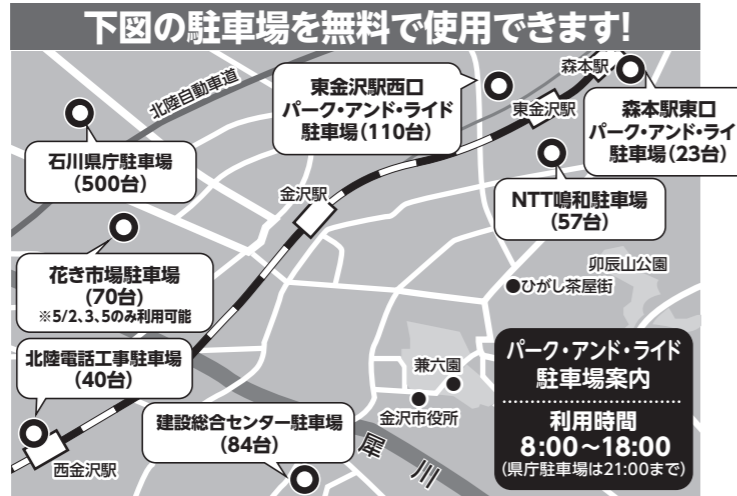

ちょっときてたいま!  
毎週土曜 10:00~10:30

公式SNS

Instagram X(旧Twitter) LINE フェイスブック YouTube ホームページ

金沢市内の観光・イベント参加は

## パーク・アンド・ライド

ゴールデンウィーク期間中の  
金沢市内中心部は大変混雑します。  
ご利用ください!

パーク・アンド・ライド実施日

5/2  
(土)

5/3  
(日)

5/4  
(月)

5/5  
(火)

無料臨時駐車場からのバス・鉄道の運賃は自己負担となります。無料臨時駐車場は台数に限りがあります。満車の場合は、他の無料臨時駐車場または近隣の有料駐車場を利用してください。その他、休日パーク・アンド・ライド駐車場の北鉄石川線額住宅前駅駐車の(22台・無料)もご利用いただけます。