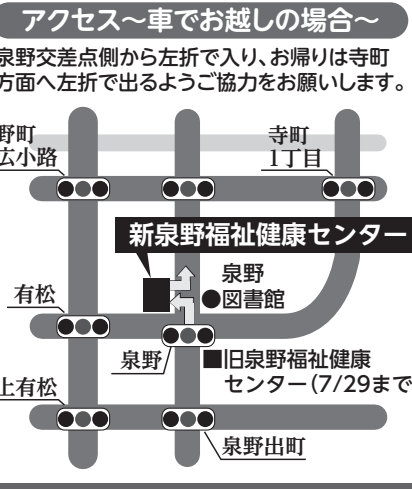

市の情報をネットで! ● ホームページ、facebook.....>>> いいね金沢 検索
● twitter、YouTube.....>>> @CityofKanazawa 検索

泉野福祉健康センター移転開館

泉野福祉健康センターは7月29日(金)をもって現行施設での業務を終了し、8月1日(月)から新センターに移転します。泉野こども広場の土曜開設を開始するほか、健康づくり・介護予防活動を行う団体に介護予防エリアの施設(健康スタジオ、交流活動室、栄養実習室)を貸し出します。

施設	開館時間
泉野福祉健康センター、泉野市民センター	月～金曜 8:30～17:15
泉野こども広場	月～土曜 10:00～12:00、13:00～16:00
健康スタジオ、交流活動室、栄養実習室	月～金曜 9:00～17:00、土曜10:00～16:00

介護予防エリア施設(健康スタジオ、交流活動室、栄養実習室)の利用の流れ
・介護予防、健康づくりに関する活動を行う場合に無料で使用できます。
・団体登録後、使用申込書を提出していただきます(登録申請は8月から)
【利用できる団体】①介護予防、健康づくりを目的として継続的に活動している団体
②活動拠点が金沢市内
③概ね20歳以上の者で構成され、金沢市内居住者が5人以上所属

オープニングイベント フレイル予防祭り

日時 8月3日(水)9:30～12:30
※入退室自由 予約不要

会場 泉野福祉健康センター3階
健康スタジオ、交流活動室

内容 ①フレイルチェック体験(簡易版)
②フレイル予防活動体験
(口の体操、筋力向上運動、脳活プログラム、手芸など)
③専門職による相談(栄養、口腔など)

【問い合わせ先】
金沢健康福祉財団 ☎222-0102 FAX 222-4366

問い合わせ先 健康政策課 ☎220-2233 FAX 220-2231
泉野福祉健康センター ☎242-1131 FAX 242-8037

オンライン『金沢市職員業務ガイダンス』 『金沢市若手職員座談会&庁内見学ツアー』

～将来の職業を検討している方を対象に仕事の魅力を発信～
オンラインによる業務ガイダンスや若手職員との座談会、庁内見学会を通じて、金沢市の様々な業務内容をご理解いただき、仕事のやりがいや魅力をお伝えします。
【対象】大学生をはじめとする将来の職業を検討している方(短大生、高校生、社会人の参加も可能)

【オンライン】金沢市職員業務ガイダンス	【オンライン】金沢市若手職員座談会&庁内見学ツアー
日時 8月17日(水)午後配信	日時 8月22日(月) 午前の部 10:00～12:00 午後の部 ①14:00～16:00 ②15:00～17:00
内容 若手職員(事務、土木、建築)へのインタビューなど ※事前お申し込みいただいた方へ、視聴URLを送付します。	内容 ・若手職員との座談会 ・庁内見学ツアー 職種 (午前の部)土木、建築、保健師、消防士(午後の部)事務①② 定員 80人程度 申込み 8月5日(金)17:00まで ※定員に達し次第締め切ります。 ※申込み状況は金沢市職員採用サイトでお知らせします。
締切 8月12日(金)17:00まで	【申込み方法】 詳細は金沢市職員採用サイトをご覧ください、掲載の申込みフォームより必要事項を入力してください。 https://kanazawa-saiyou.jp/eventtop/
金沢市職員採用YouTubeチャンネル (登録者限定)	【問い合わせ先】 人事課 ☎220-2079 FAX 220-2084 ✉jinji_saiyou@city.kanazawa.lg.jp
内容 事前に登録いただいた方へ、年間を通じて金沢市役所の業務紹介やオンライン説明会などの動画を配信しています。	
登録 随時受付	

- ◆みまっし金沢(石川テレビ) 7月23日(土)14:55～15:00 「金石・大野周遊シャトルバス」
- ◆金沢コミュニティチャンネル(金沢ケーブル031ch) 「今年こそお客さんを前に! 金沢ティーンズミュージカル」
- ◆ピープル&シティアイラブ金沢(エフエム石川) 日曜 18:30～
- ◆グッディ金沢・いいね金沢(北陸放送) 木曜 14:30頃～
- ◆ちょっときいてたいま!(ラジオかなざわ) 土曜 10:00～
- ◆いいね金沢 耳より情報(ラジオかなざわ) 月～木曜 16:55頃～

高濃度PCB廃棄物の処分期間が令和5年3月末で終了します

～昭和52年3月以前に建てられた工場やビル、倉庫などをお持ちの皆様へ～
PCB廃棄物(使用中含む)の処分期間内の処分をお願いします

1. PCBが使われていた機器の例
業務用照明器具用安定器・試薬・溶接機・レントゲン装置・X線装置・エレベーター制御盤
・PCBには有害性があり、昭和47年に製造が中止になりました
・PCBは法律で処分期間が定められています

2. 処分期間
【高濃度PCB廃棄物・使用製品の処分期間】

対象	処分期間
安定器・汚染物など	令和5年3月31日まで

環境省PCBサイト

【問い合わせ先】
ごみ減量推進課
☎220-2521 FAX 260-7193

固定資産税・都市計画税の第2期分の納期限は8月1日(月)です
資産税課 ☎220-2151

医療保険課からのお知らせ
①国民健康保険料・後期高齢者医療保険料の納付相談特別窓口
7月22日(金)、25日(月)、26日(火)9:00～20:00
7月23日(土)、24日(日)9:00～15:00
②マイナンバーカードの健康保険証利用登録を支援しています
7月24日(日)9:00～17:00 金沢市国民健康保険被保険者ほか
☎医療保険課(第一本庁舎1階)
①☎220-2258 ②☎220-2255

工芸ふしぎ発見!! ～ミステリー展～
7/20(水)～31(日)11:00～17:00 ※最終日は16:00まで
☎金沢・クラフト広坂 ☎265-3320

市立図書館の開館時間を9:30に繰り上げます
7月21日(木)～8月31日(水)
休館日・閉館時間は変更なし
☎玉川図書館、近世史料館 ☎221-1960、泉野図書館 ☎280-2345
玉川こども図書館 ☎262-0415、金沢海みらい図書館 ☎266-2011

文化施設クイズラリー「まぢめぐり2022」
7月21日(木)～8月31日(水)
寺島蔵人邸、安江金箔工芸館、泉鏡花記念館、金沢蓄音器館、徳田秋聲記念館、金沢文芸館
4館以上でクイズを解いてスタンプを集めた方に記念品を贈呈 観覧料が必要
☎金沢文化振興財団 ☎220-2190

「Music Restaurant」ランチタイムコンサート
根来かなう ヴァイオリン・デュオの紡ぐ音
7月22日(金)12:20～12:50
市役所第二本庁舎エントランスホール
出演:根来かなう、山田 周(ヴァイオリン)、相良容子(ピアノ)
☎金沢芸術創造財団 ☎223-9898