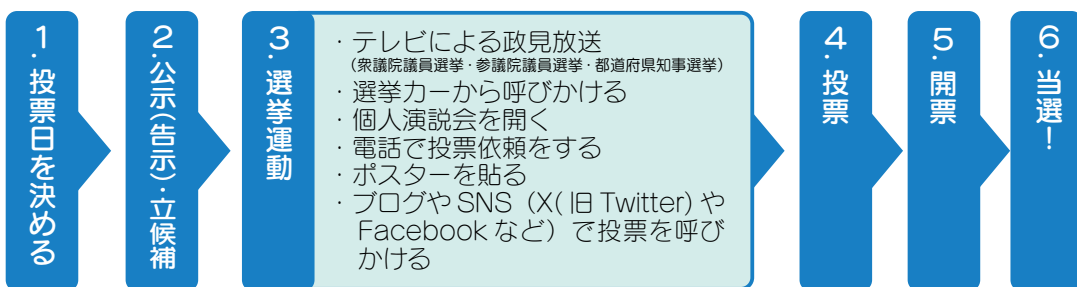

選挙の仕組みを知ろう！