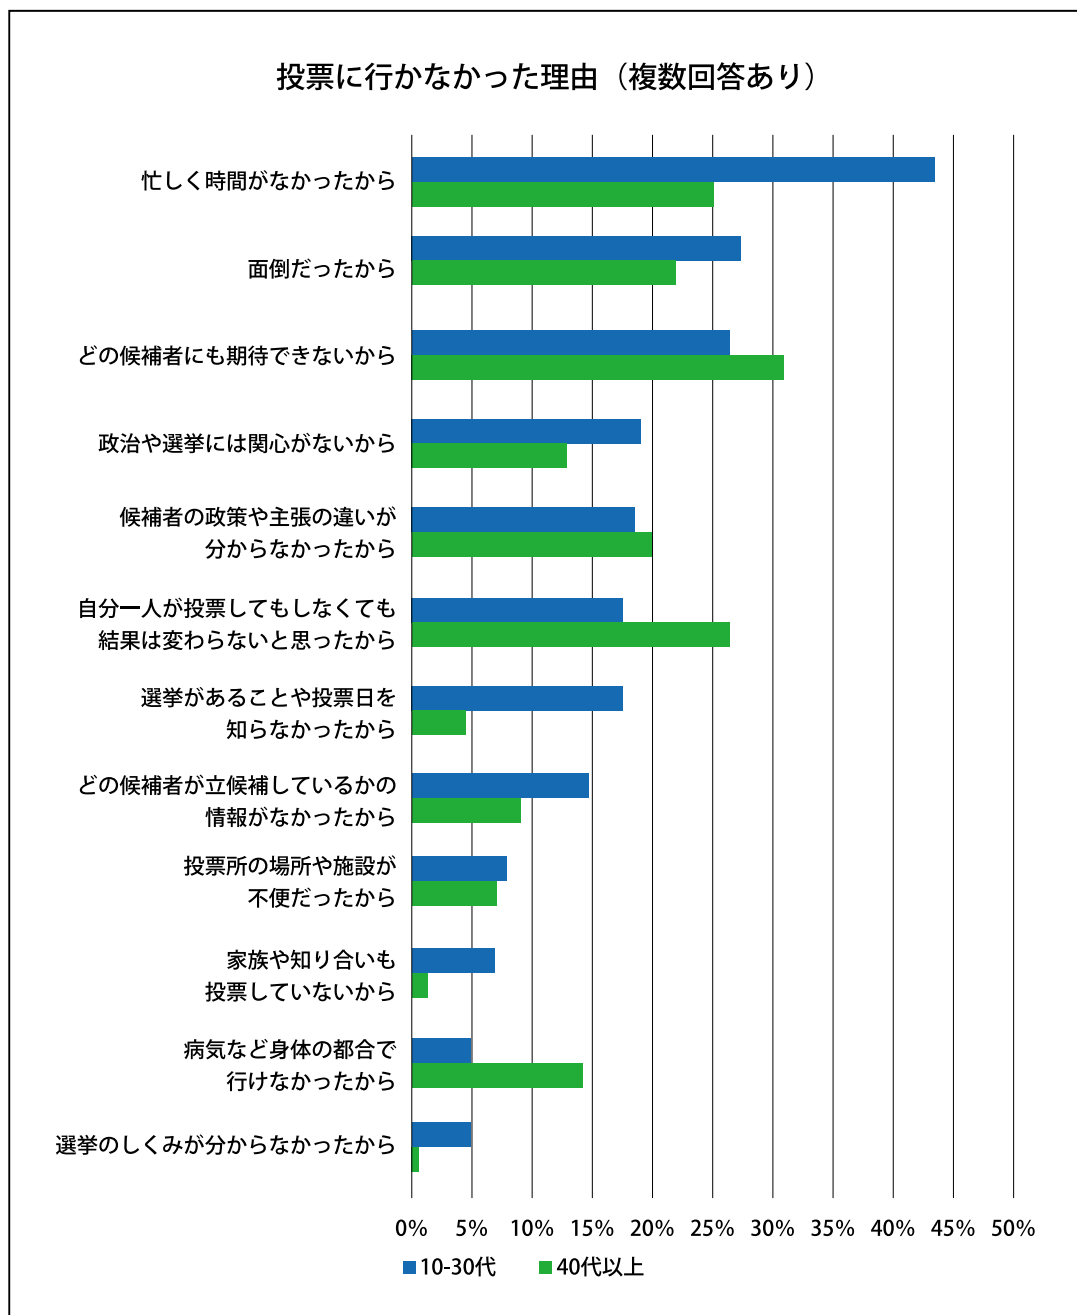

選挙クイズ③

次の場合で、期日前投票ができるのは？

- A：投票日は仕事で会社に行く
- B：投票日は家族で旅行に行く
- C：投票日は家の商売が忙しい

→答えは 13 ページにあります。

みんな投票に行ってるの？

昔は投票したくてもできない人が多かったのに、今は投票できるのにしない人が多いみたい。特に、若い人たちの投票率が低いみたいだね。

みんなの地域の投票率は高い？

次のグラフは、地域（投票区）ごとに市議会議員選挙の投票率をグラフにしたものですが、みんなの住んでいる地域の投票率はどうですか？※（ ）内の数字は有権者数

どうして投票に行かないの？

2023（令和5）年に金沢市内の有権者の方に行ったアンケートで、同年の金沢市議会議員選挙で投票に行かなかったと回答した361の方にその理由を聞きました。どのような理由で投票に行かない人が多いのでしょうか？

選挙クイズ最終回

金沢市だけではなく、全国の選挙で、投票率は低下の傾向にあります。特に若い人たちの投票率は、他の年代と比べて一層低い傾向にあります。なぜ若い人たちの投票率は低いのでしょうか？また、どのようにしたら若い人たちの投票率が上がるのでしょうか？