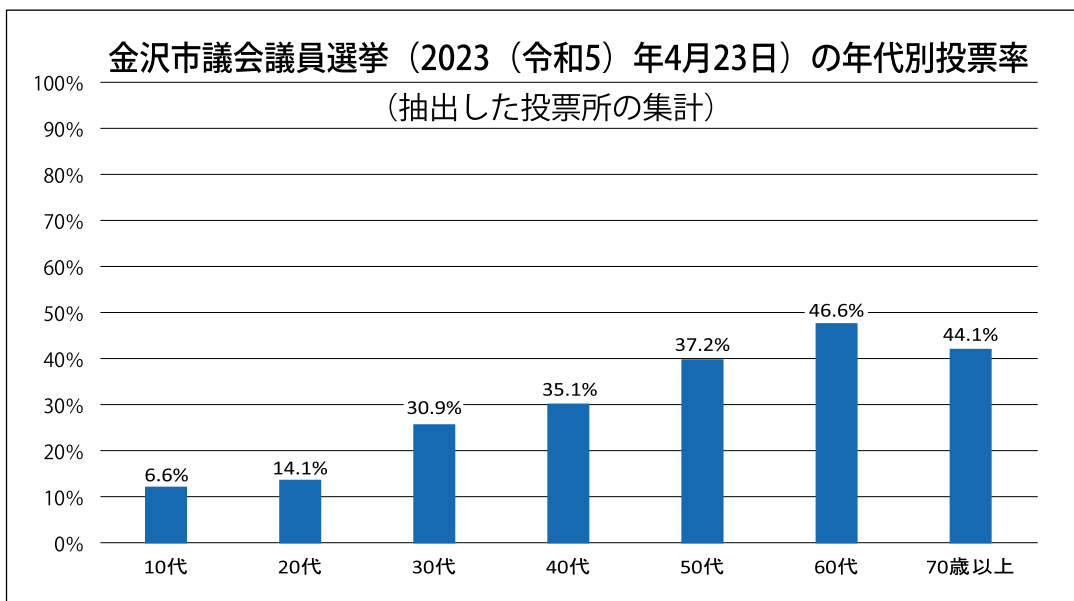

選挙クイズ③

次の場合で、期日前投票ができるのは？

- A：投票日は仕事で会社に行く
- B：投票日は家族で旅行に行く
- C：投票日は家の商売が忙しい

→答えは 13 ページにあります。

みんな投票に行ってるの？

昔は投票したくてもできない人が多かったのに、今は投票できるのにしない人が多いみたい。特に、若い人たちの投票率が低いみたいだね。

みんなの地域の投票率は高い？

次のグラフは、地域（投票区）ごとに市議会議員選挙の投票率をグラフにしたものですが、みんなの住んでいる地域の投票率はどうですか？※（ ）内の数字は有権者数