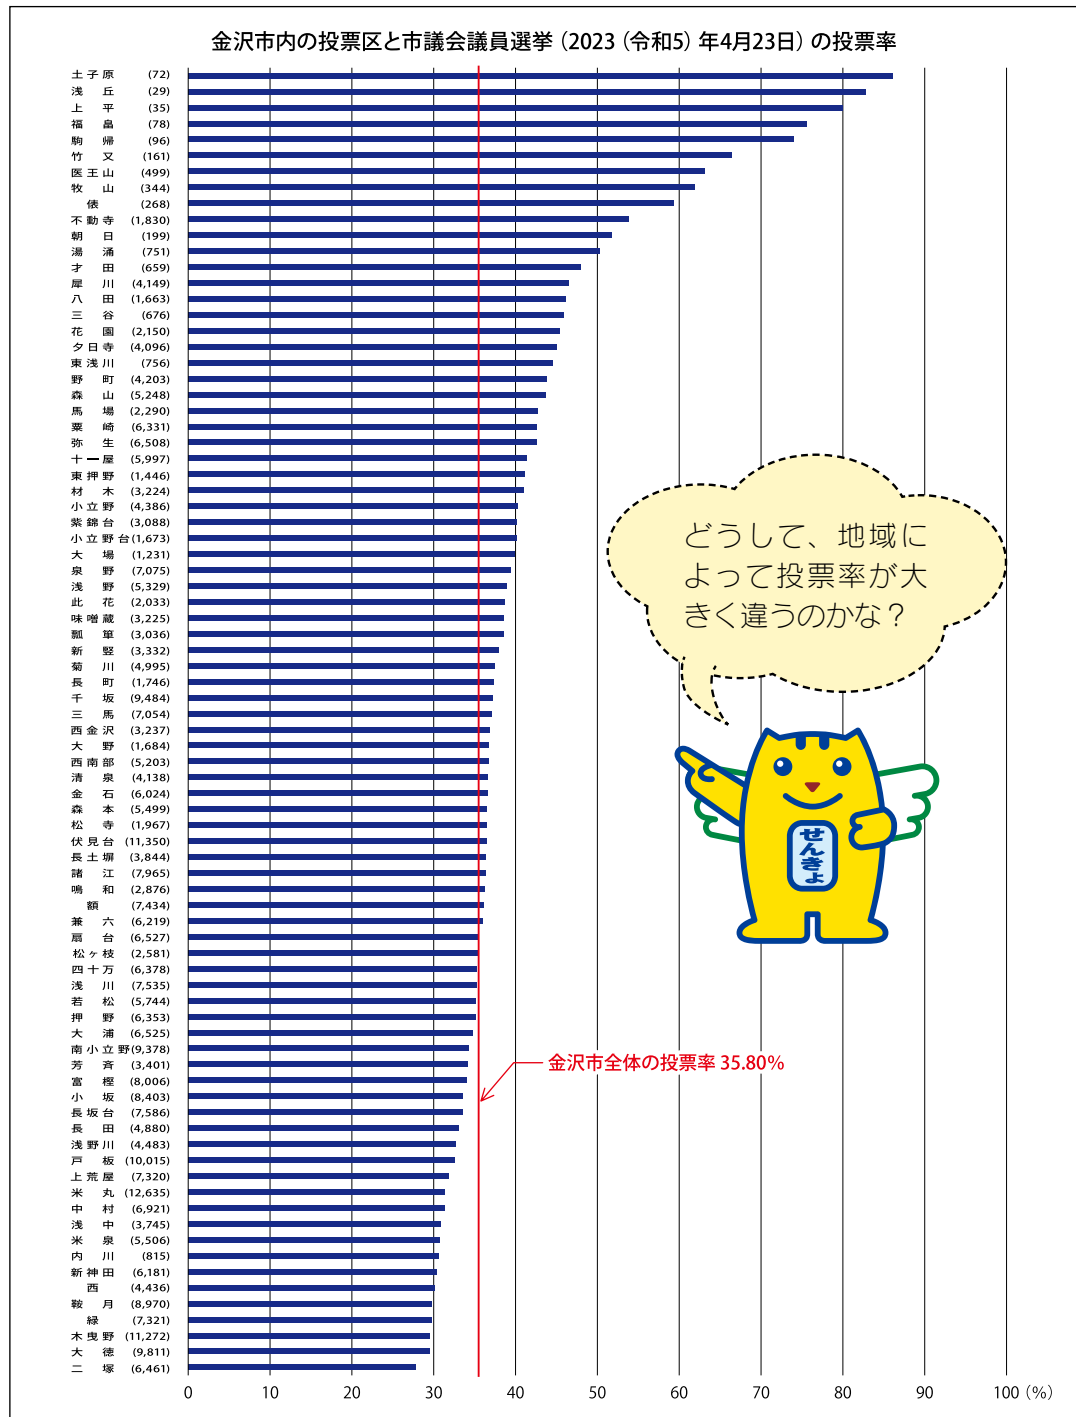

選挙クイズ③

次の場合で、期日前投票ができるのは？

- A：投票日は仕事で会社に行く
- B：投票日は家族で旅行に行く
- C：投票日は家の商売が忙しい

→答えは 13 ページにあります。

みんな投票に行ってるの？

昔は投票したくてもできない人が多かったのに、今は投票できるのにしない人が多いみたい。特に、若い人たちの投票率が低いみたいだね。

みんなの地域の投票率は高い？

次のグラフは、地域（投票区）ごとに市議会議員選挙の投票率をグラフにしたものですが、みんなの住んでいる地域の投票率はどうですか？※（ ）内の数字は有権者数