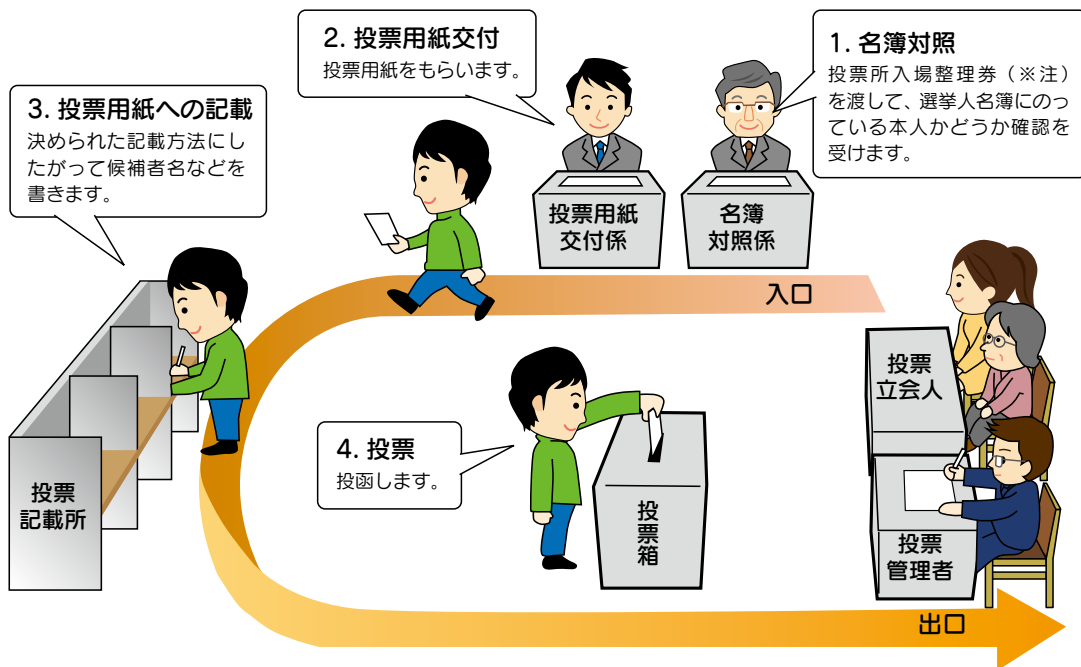

- A: 投票できる B: 投票できない

→答えは13ページにあります。

どうやって投票するの？

投票の流れ

投票日当日の投票は、午前 7 時から午後 8 時まで行うことができます。

(※注) 投票所入場整理券とは？

選挙管理委員会から世帯主に郵送される投票案内はがきに付いている、世帯員の名前が書かれた切り取り式の整理券のことです。投票所入場整理券が無い場合でも本人であることが確認できれば投票できます。

投票日のおでかけは、投票所経由で！

家族の投票についていってみよう！！

選挙クイズ②

子供は投票をする親と一緒に投票所に入れるでしょうか？

- A：投票をする本人以外は投票所に入れない
- B：投票する者が同伴する 3 歳未満の子供だけが入れる
- C：投票する者が同伴する 18 歳未満の者なら入れる

→答えは 13 ページにあります。

当日、投票所に行けないときは？

投票したくても、選挙の当日に投票所に行けないときはどうしたらいいのかな？
投票しやすい環境づくりのためのいろいろな制度を見てみよう。