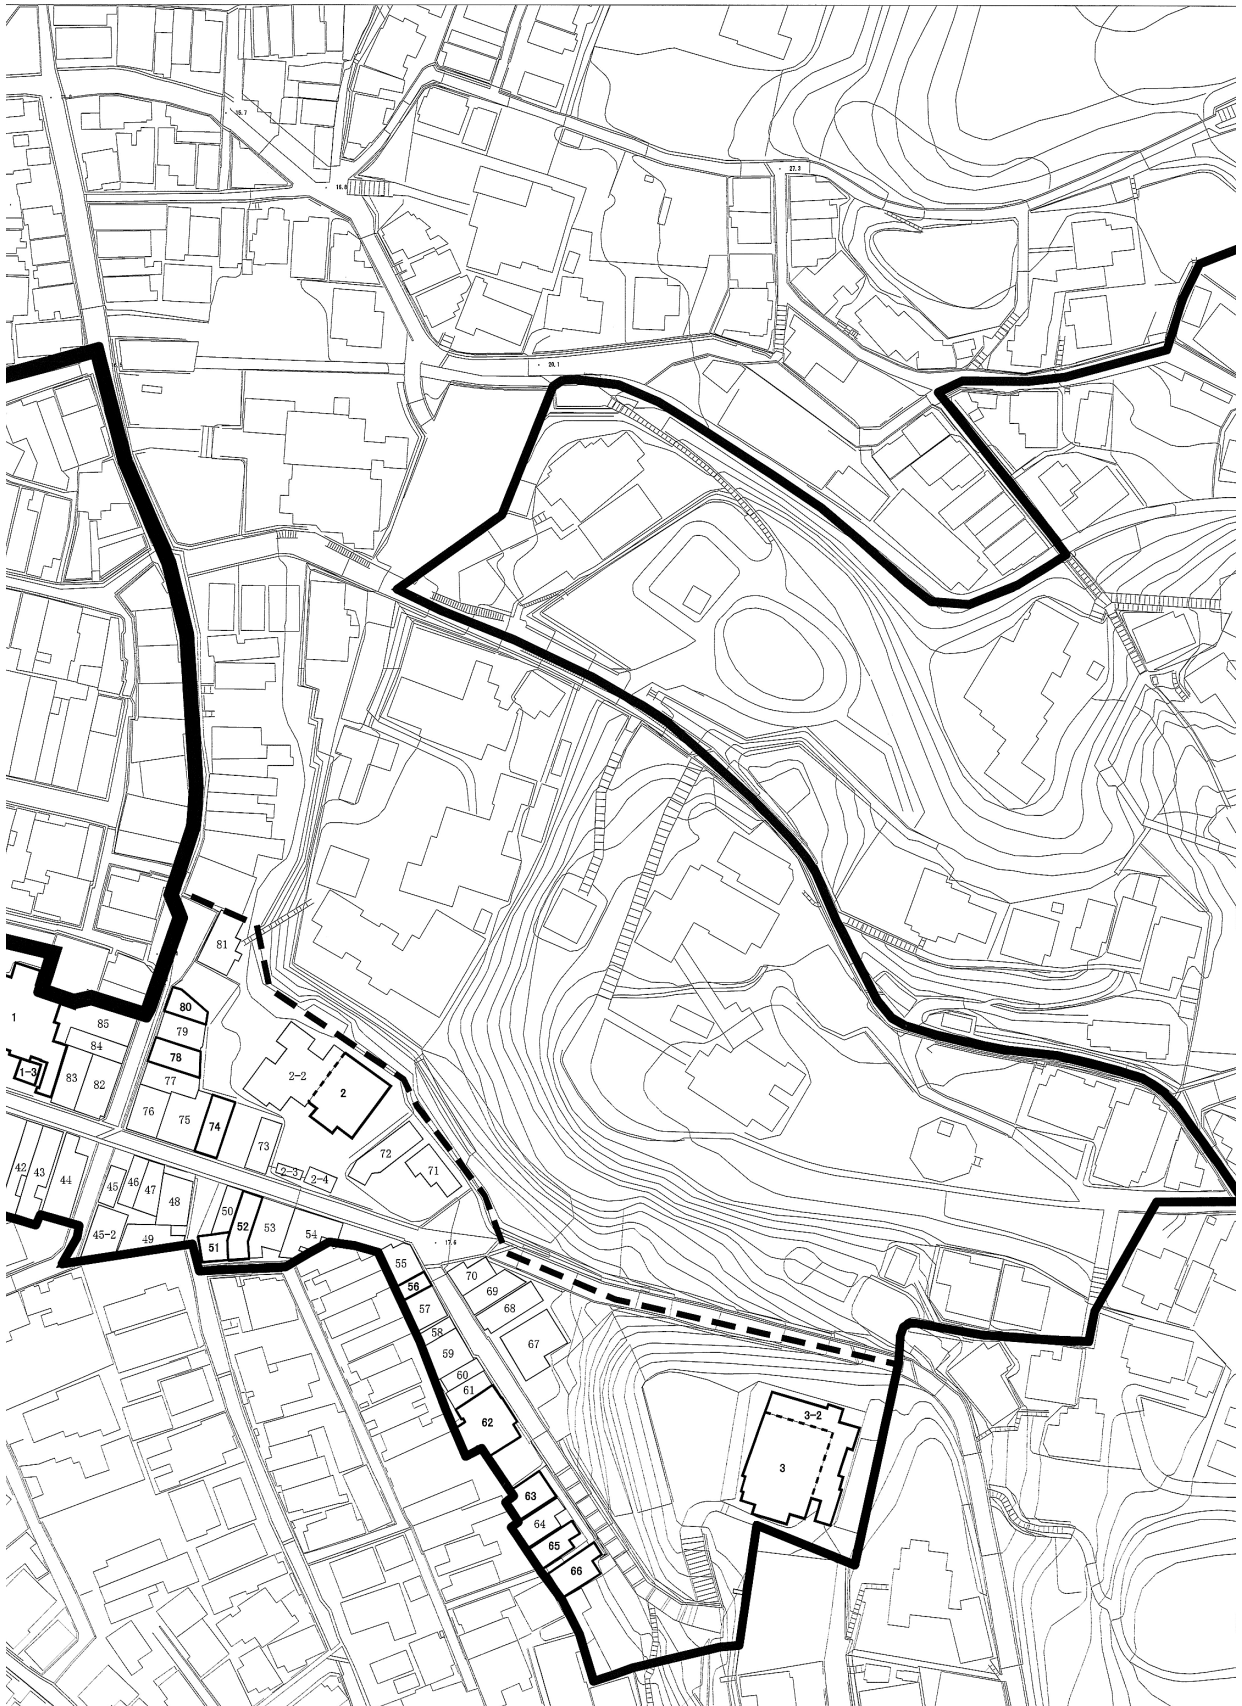

別図第2 - 2 伝統的建造物（建築物）に係る図面（森山校下部分）

別図第2 - 3 伝統的建造物（建築物）に係る図面（馬場校下部分）

別図第2 - 4 伝統的建造物（建築物）に係る図面（材木校下部分）

別図第3 - 1 伝統的建造物（工作物）に係る図面（全体）

(別図第3 - 1は、登載を省略し、当該図面を金沢市役所都市政策局歴史遺産保存部歴史建造物整備課において縦覧に供します。)

別図第3 - 2 伝統的建造物(工作物)に係る図面(森山校下部分)

別図第3 - 3 伝統的建造物(工作物)に係る図面(馬場校下部分)