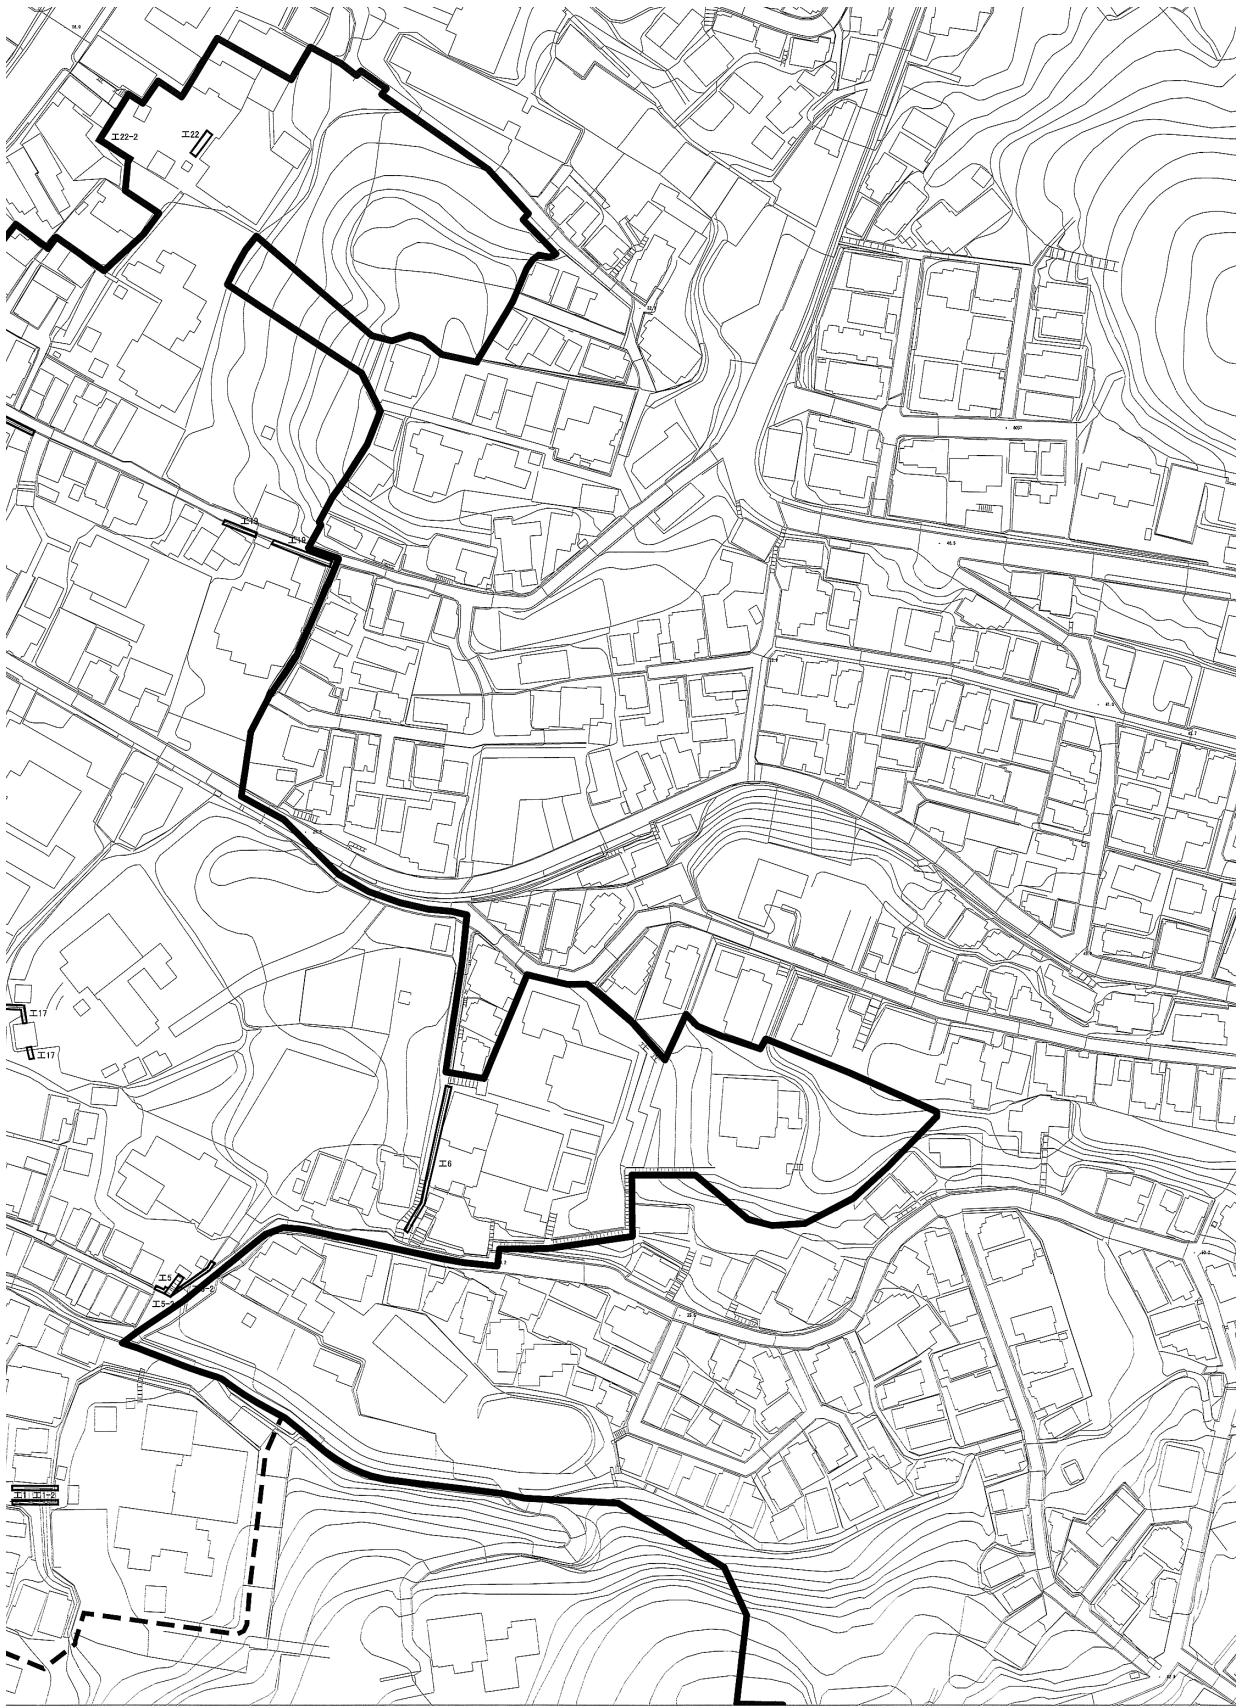

別図第2 - 2 伝統的建造物（建築物）に係る図面（森山校下部分）

別図第2 - 3 伝統的建造物（建築物）に係る図面（馬場校下部分）

別図第2 - 4 伝統的建造物（建築物）に係る図面（材木校下部分）

別図第3 - 1 伝統的建造物（工作物）に係る図面（全体）

(別図第3 - 1は、登載を省略し、当該図面を金沢市役所都市政策局歴史遺産保存部歴史建造物整備課において縦覧に供します。)

別図第3 - 2 伝統的建造物(工作物)に係る図面(森山校下部分)

別図第3 - 3 伝統的建造物(工作物)に係る図面(馬場校下部分)