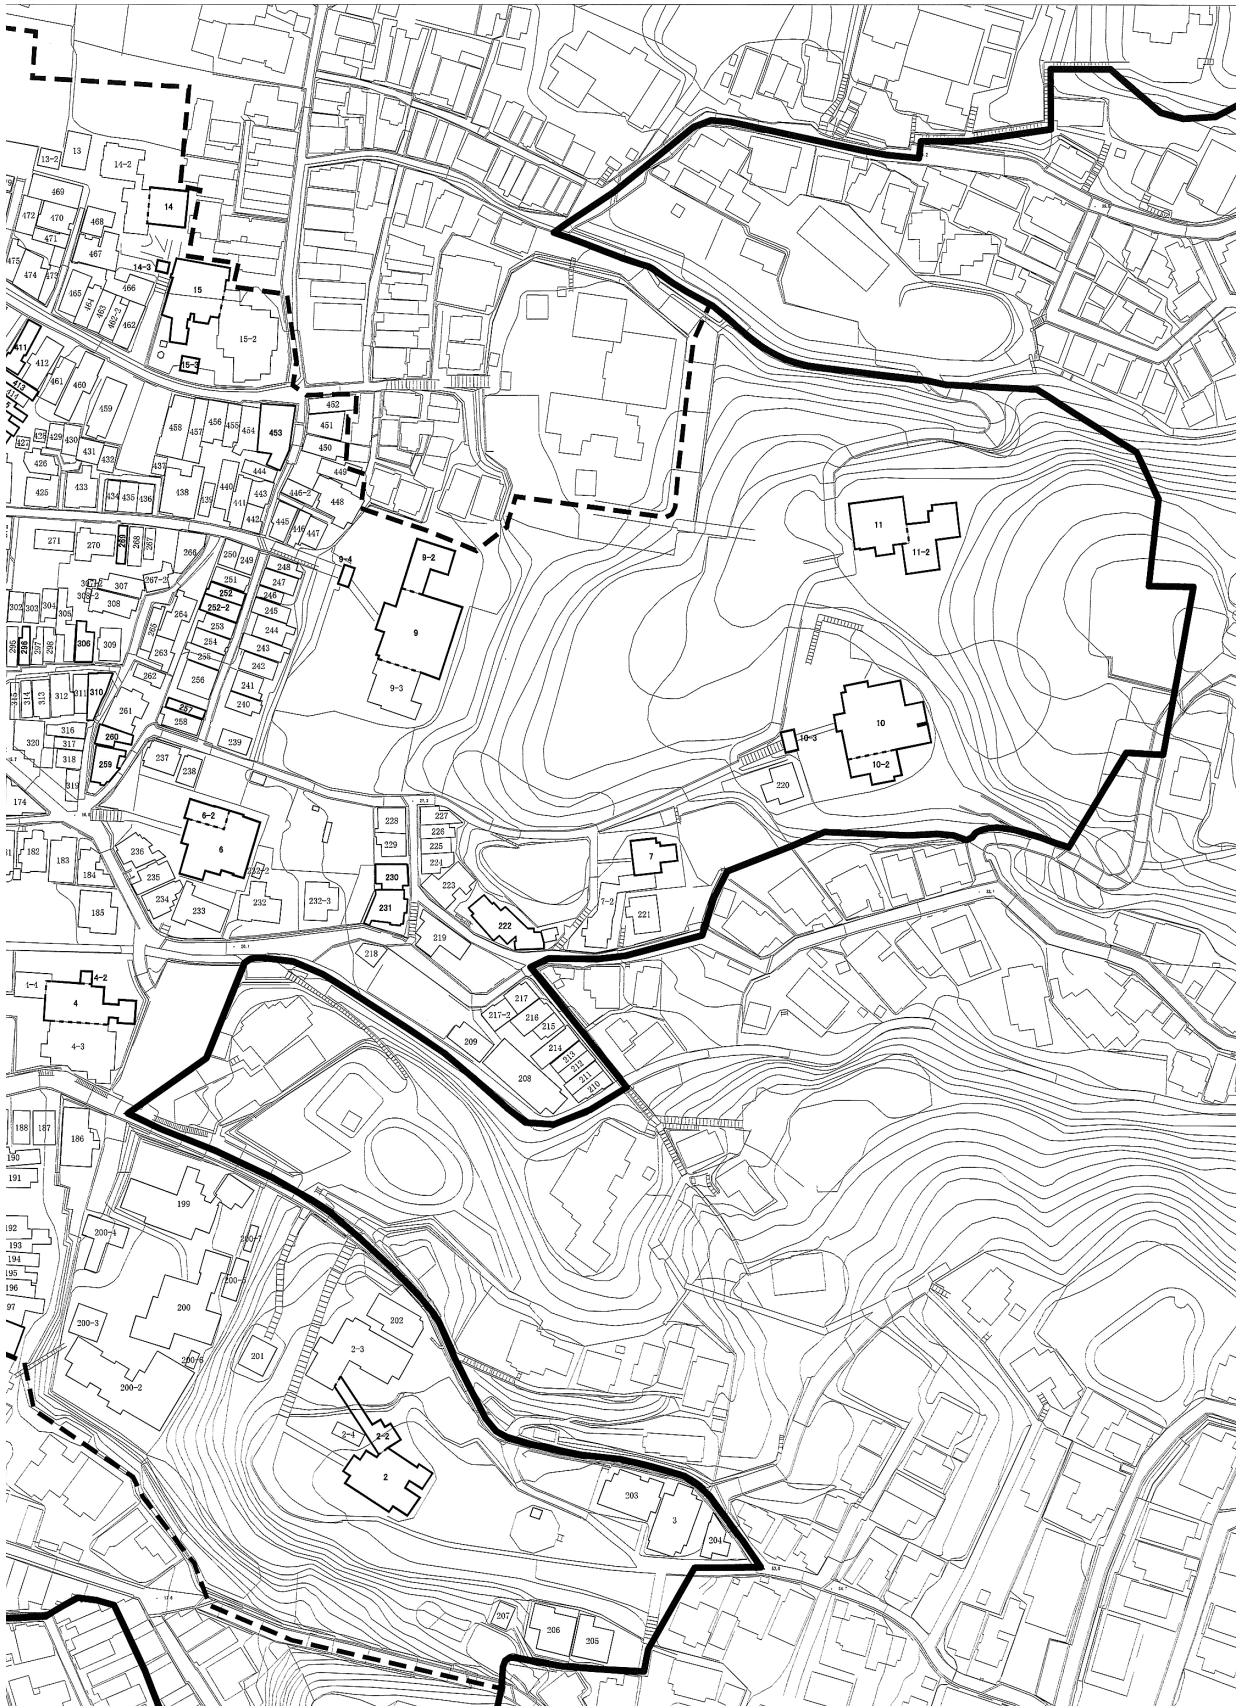

別図第2 - 2 伝統的建造物（建築物）に係る図面（森山校下部分）

別図第2 - 3 伝統的建造物（建築物）に係る図面（馬場校下部分）

別図第2 - 4 伝統的建造物（建築物）に係る図面（材木校下部分）

別図第3 - 1 伝統的建造物（工作物）に係る図面（全体）

(別図第3 - 1は、登載を省略し、当該図面を金沢市役所都市政策局歴史遺産保存部歴史建造物整備課において縦覧に供します。)

別図第3 - 2 伝統的建造物(工作物)に係る図面(森山校下部分)

別図第3 - 3 伝統的建造物(工作物)に係る図面(馬場校下部分)