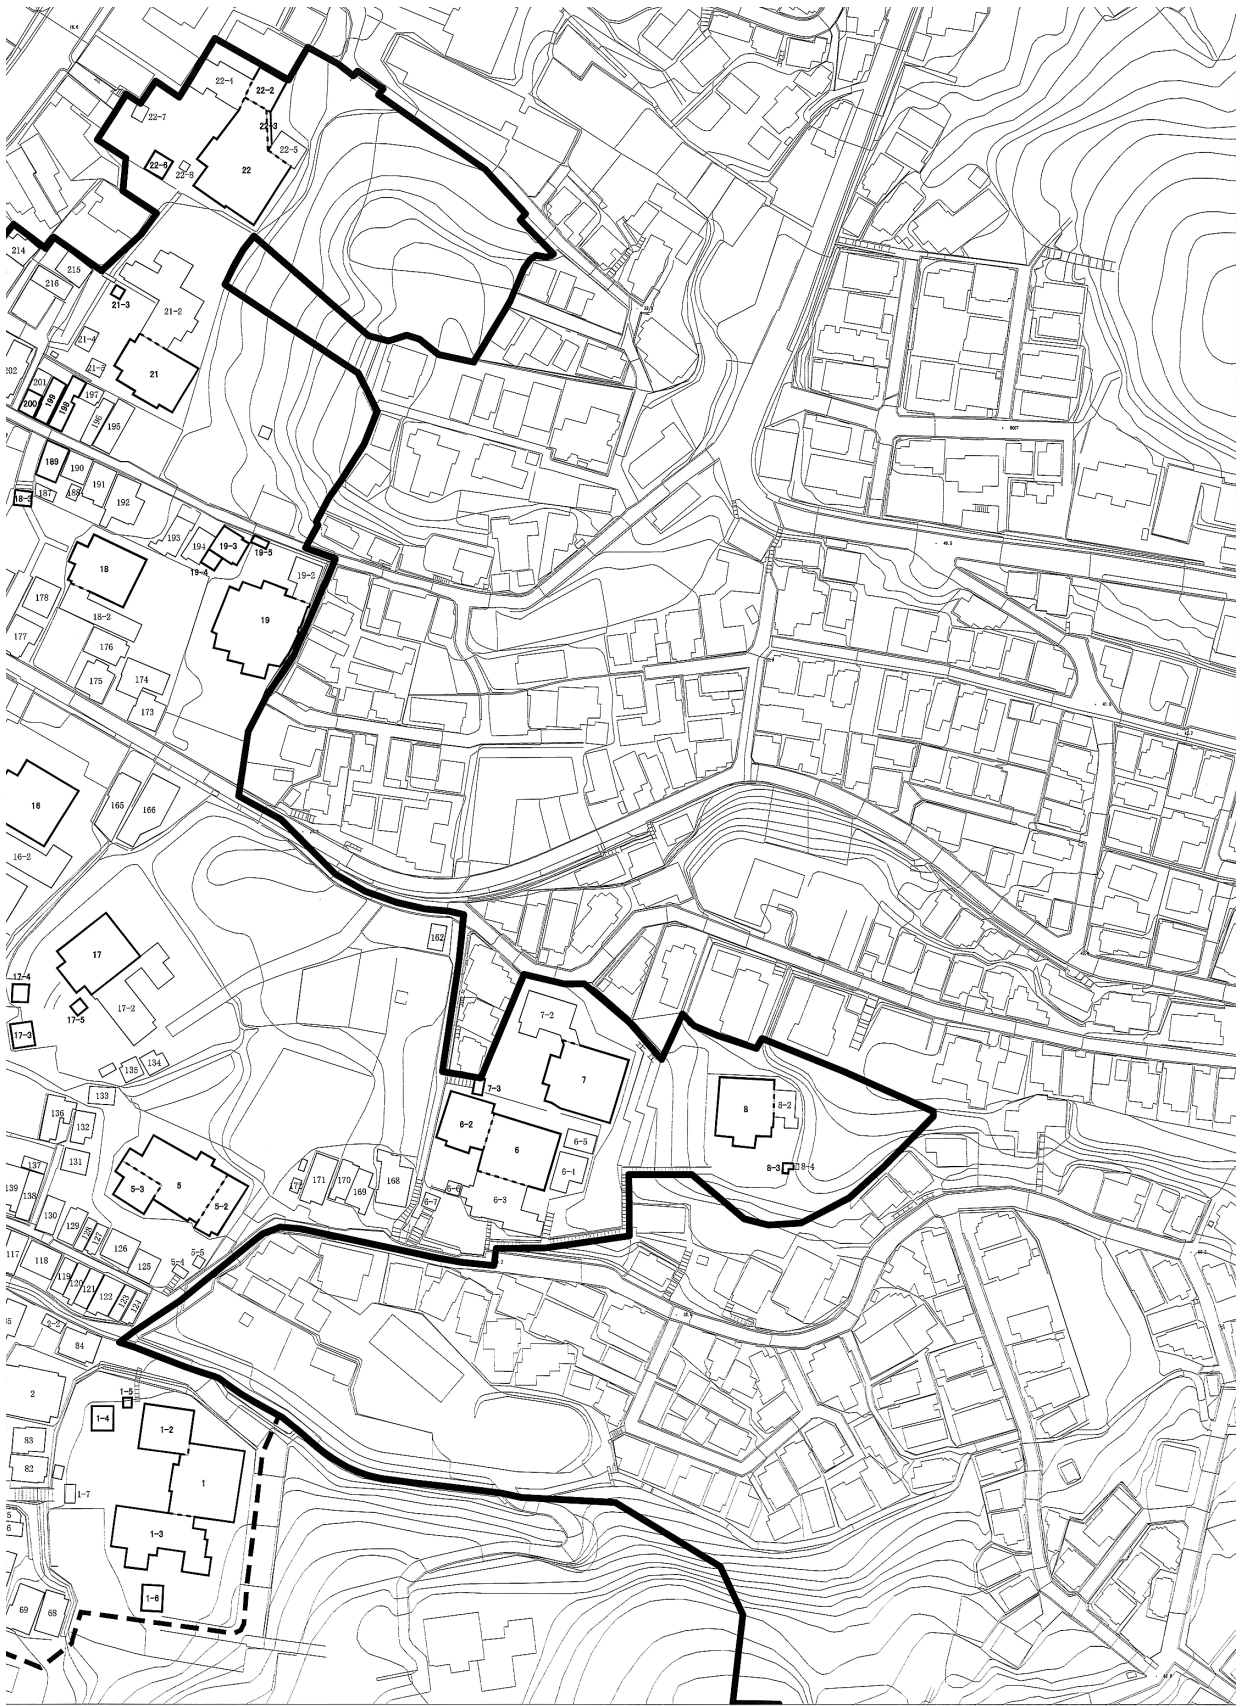

別図第2 - 2 伝統的建造物（建築物）に係る図面（森山校下部分）

別図第2 - 3 伝統的建造物（建築物）に係る図面（馬場校下部分）

別図第2 - 4 伝統的建造物（建築物）に係る図面（材木校下部分）

別図第3 - 1 伝統的建造物（工作物）に係る図面（全体）

(別図第3 - 1は、登載を省略し、当該図面を金沢市役所都市政策局歴史遺産保存部歴史建造物整備課において縦覧に供します。)

別図第3 - 2 伝統的建造物(工作物)に係る図面(森山校下部分)

別図第3 - 3 伝統的建造物(工作物)に係る図面(馬場校下部分)