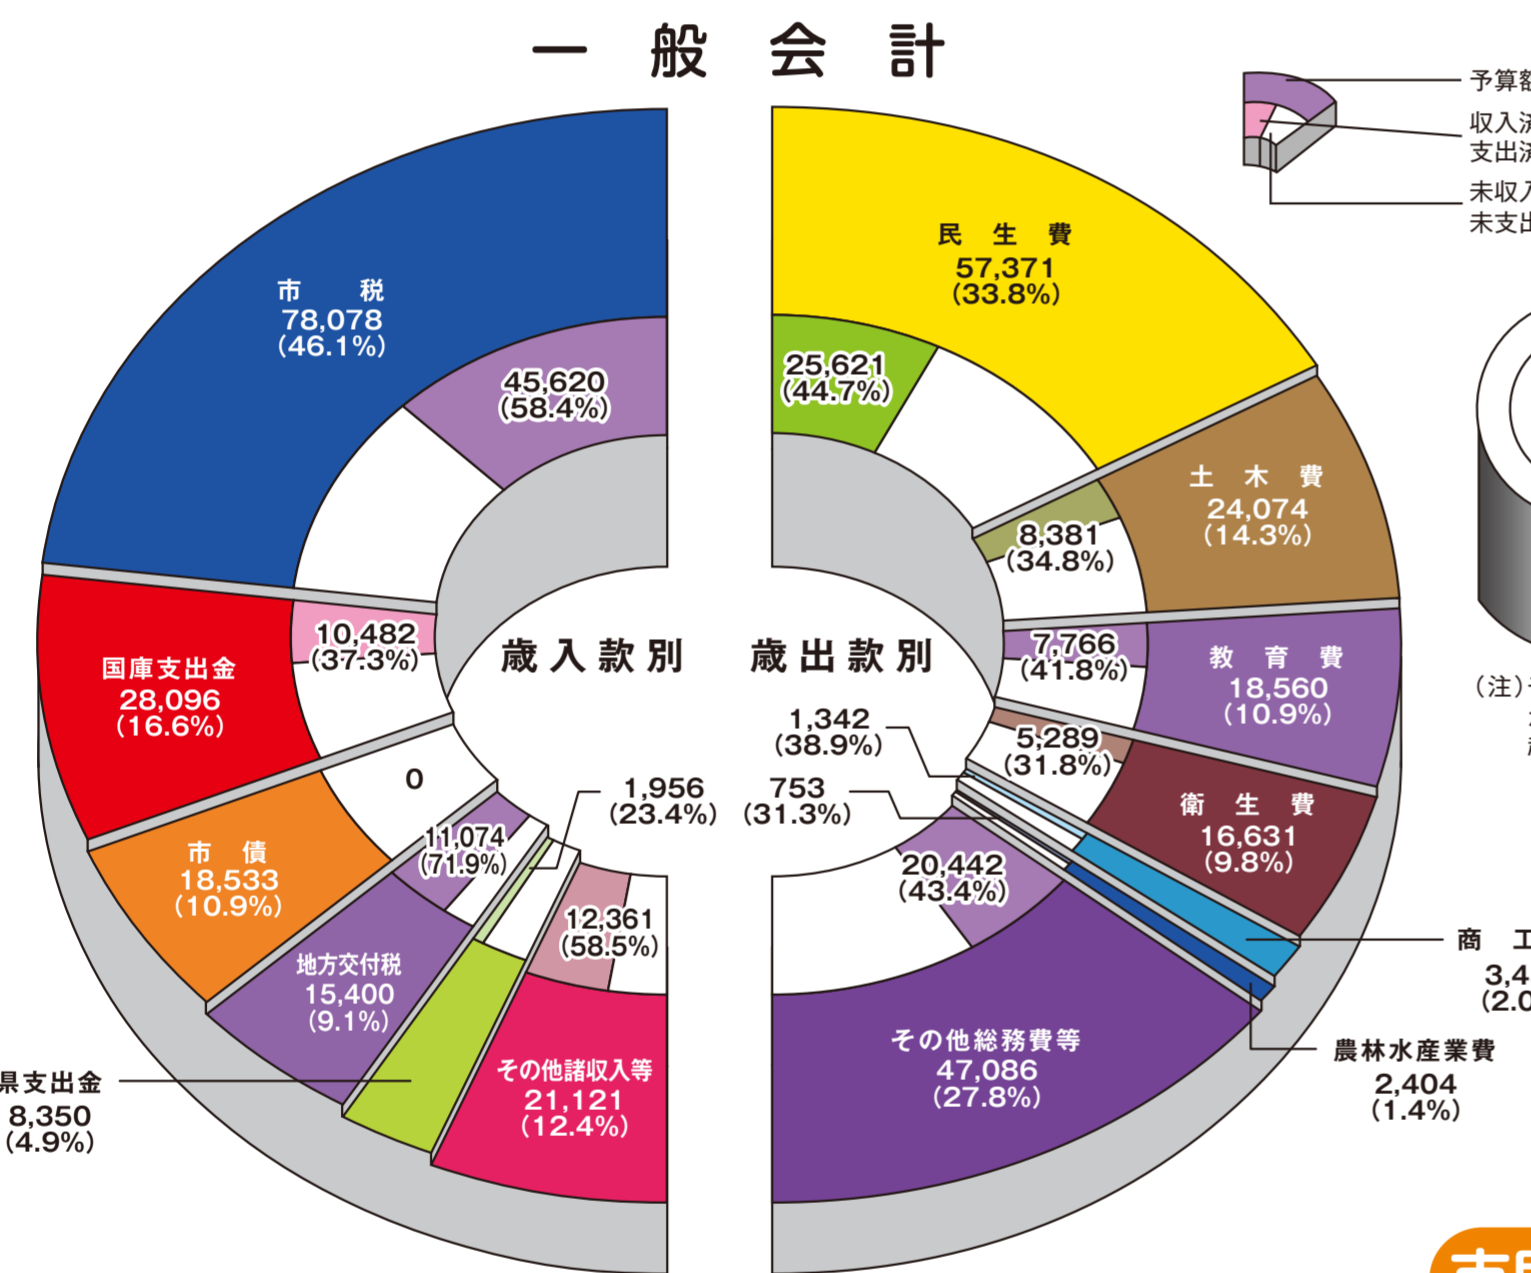

2015年3月14日 北陸新幹線金沢開業 ～首都圏集中プロモーションと魅力発信拠点の開設～

平成26年度予算執行の状況 [金額単位100万円]

平成25年度決算の状況(見込) [金額単位100万円]

市民の財産、負担の状況