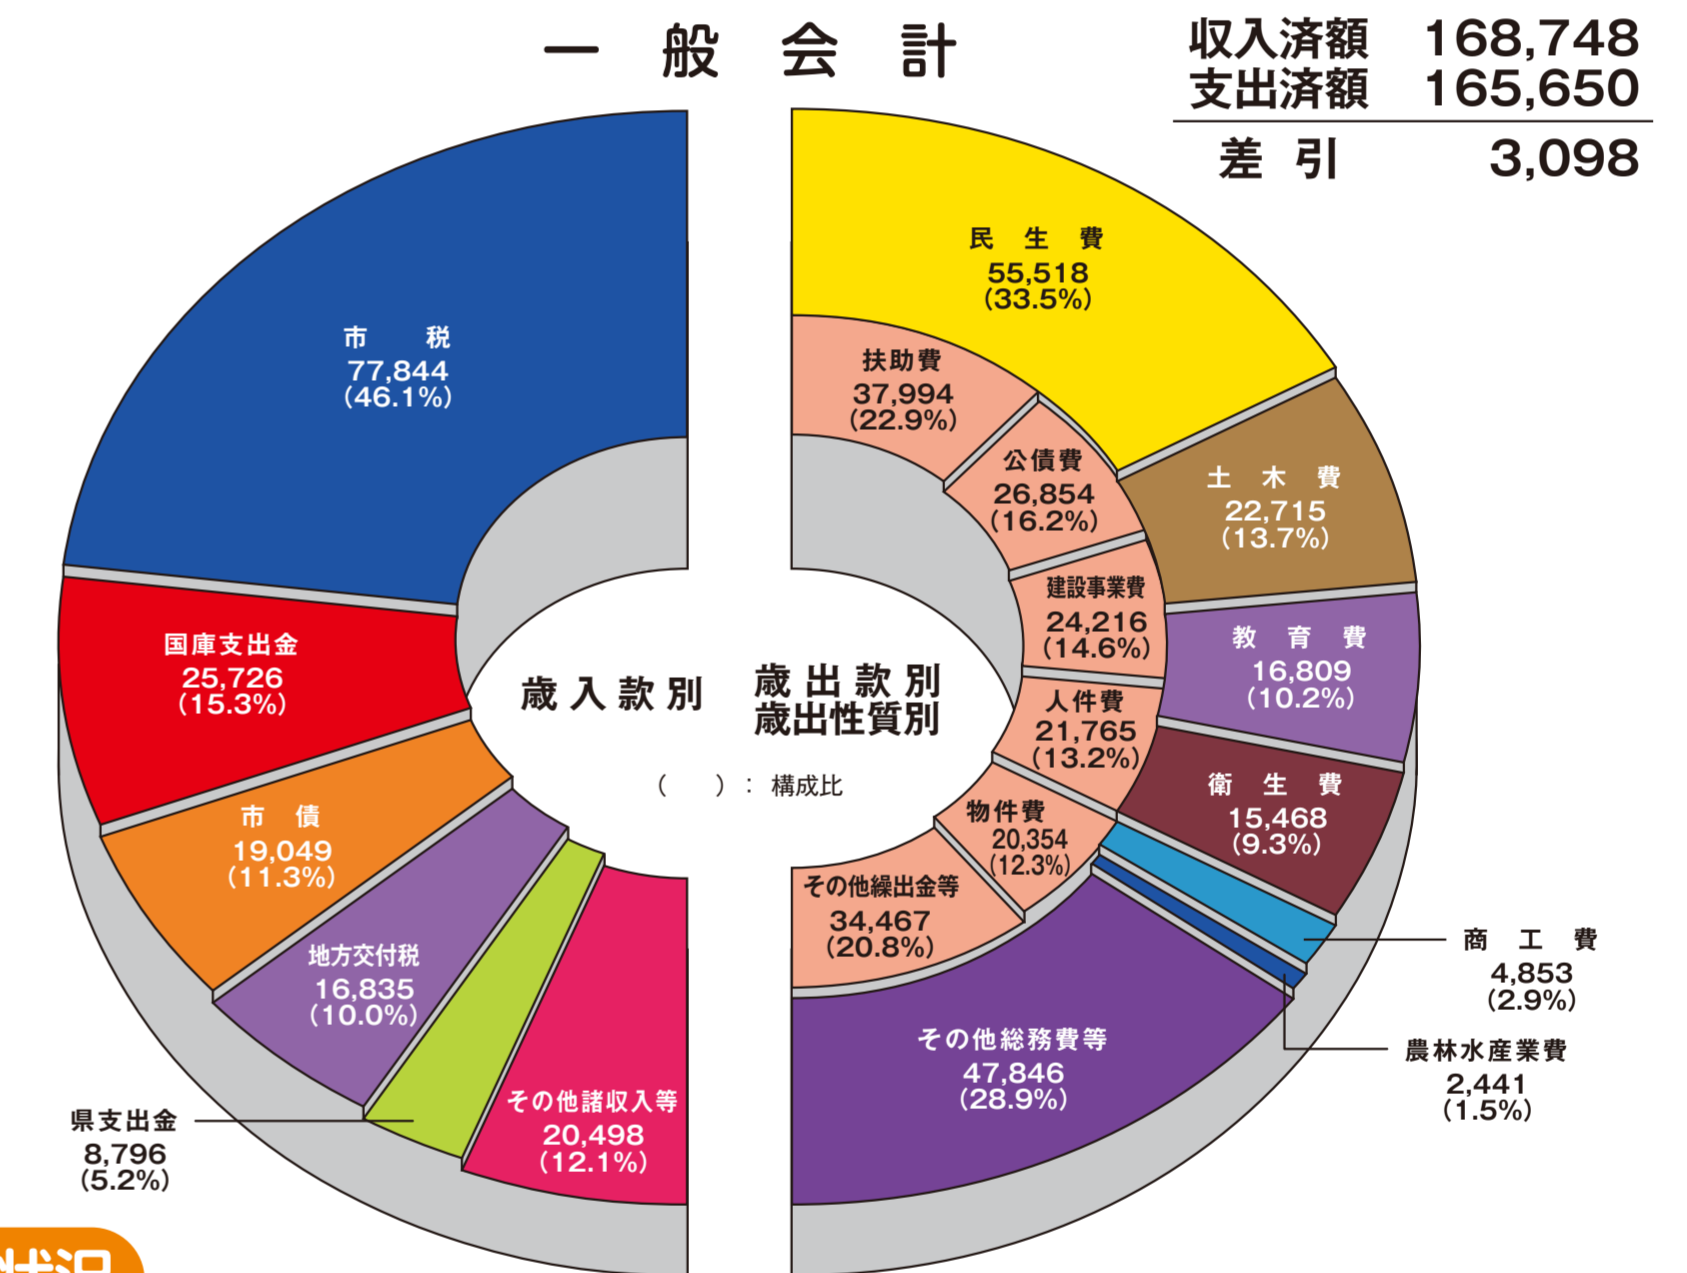

2015年3月14日 北陸新幹線金沢開業 ～首都圏集中プロモーションと魅力発信拠点の開設～

平成26年度予算執行の状況 [金額単位100万円]

平成25年度決算の状況(見込) [金額単位100万円]

市民の財産、負担の状況