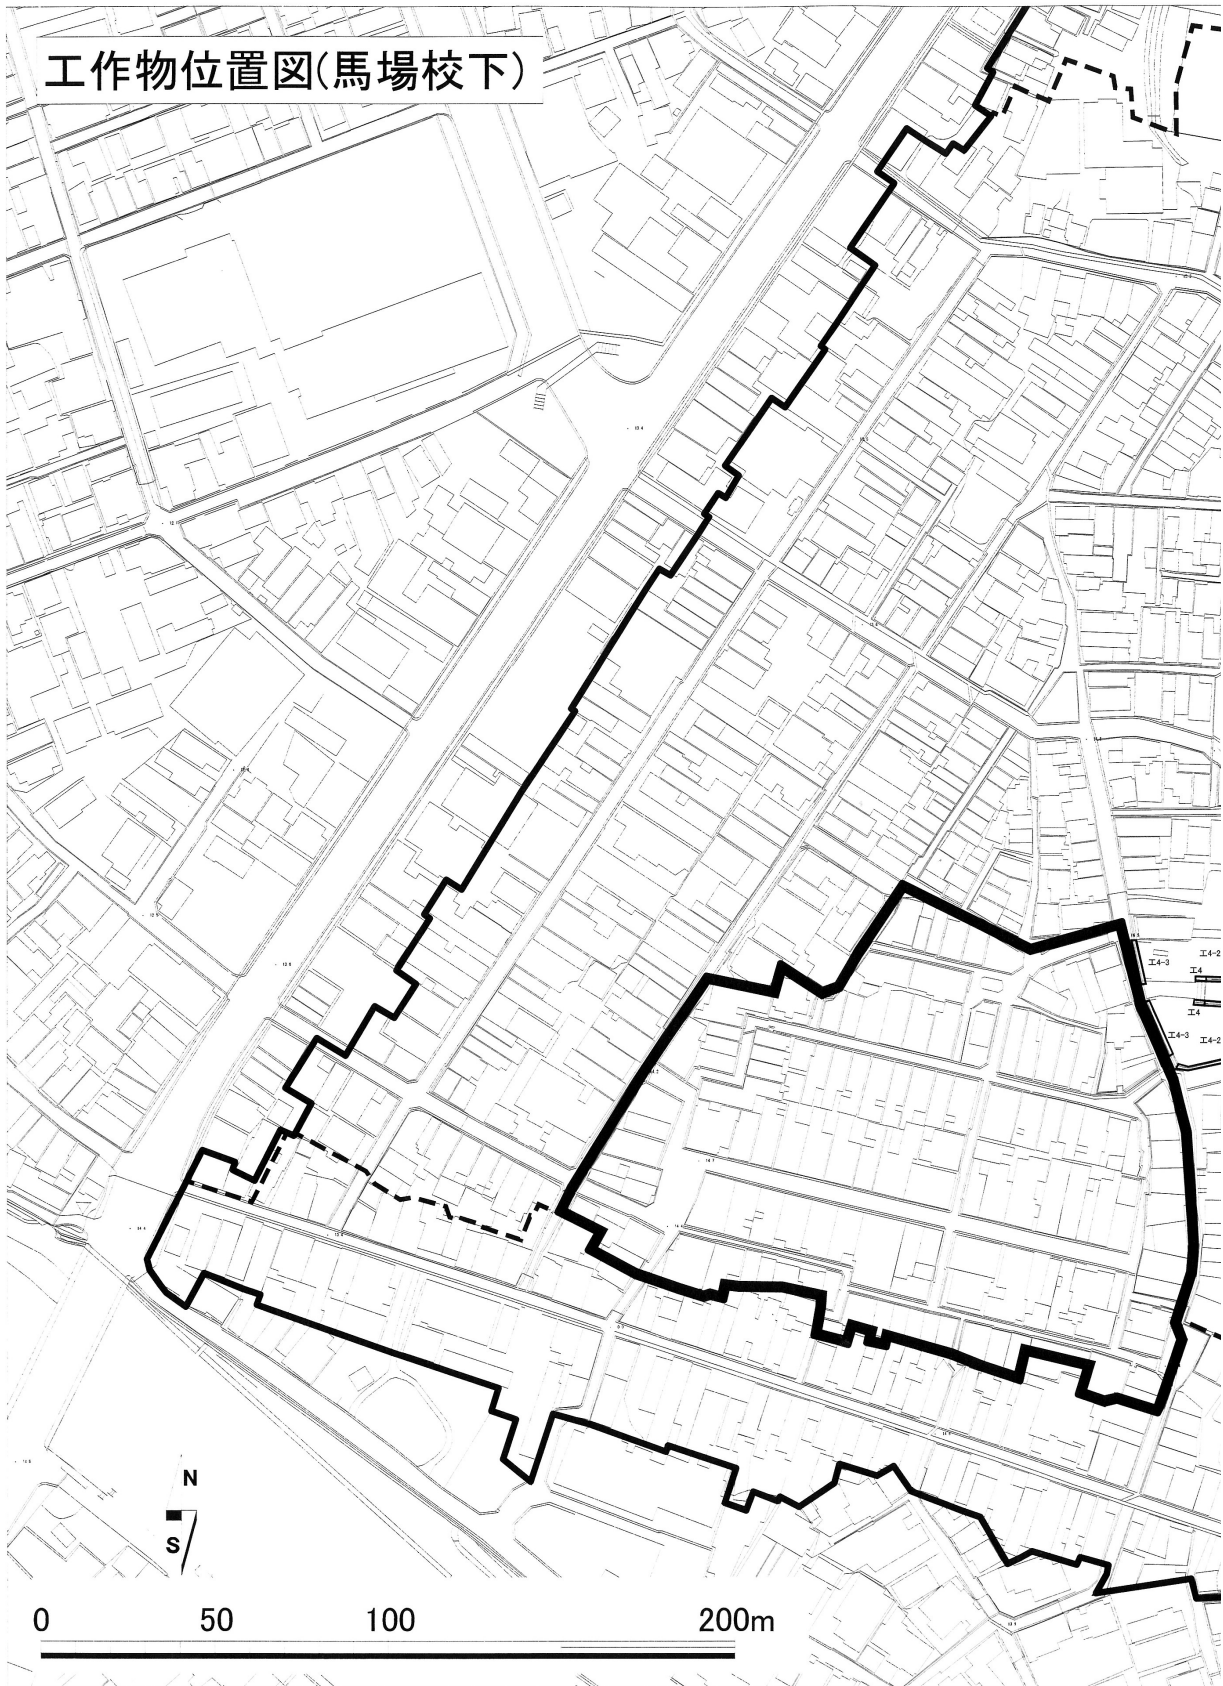

別図第3 - 3を次のように改める。

別図第3 - 3 伝統的建造物（工作物）に係る図面（馬場校下部分）