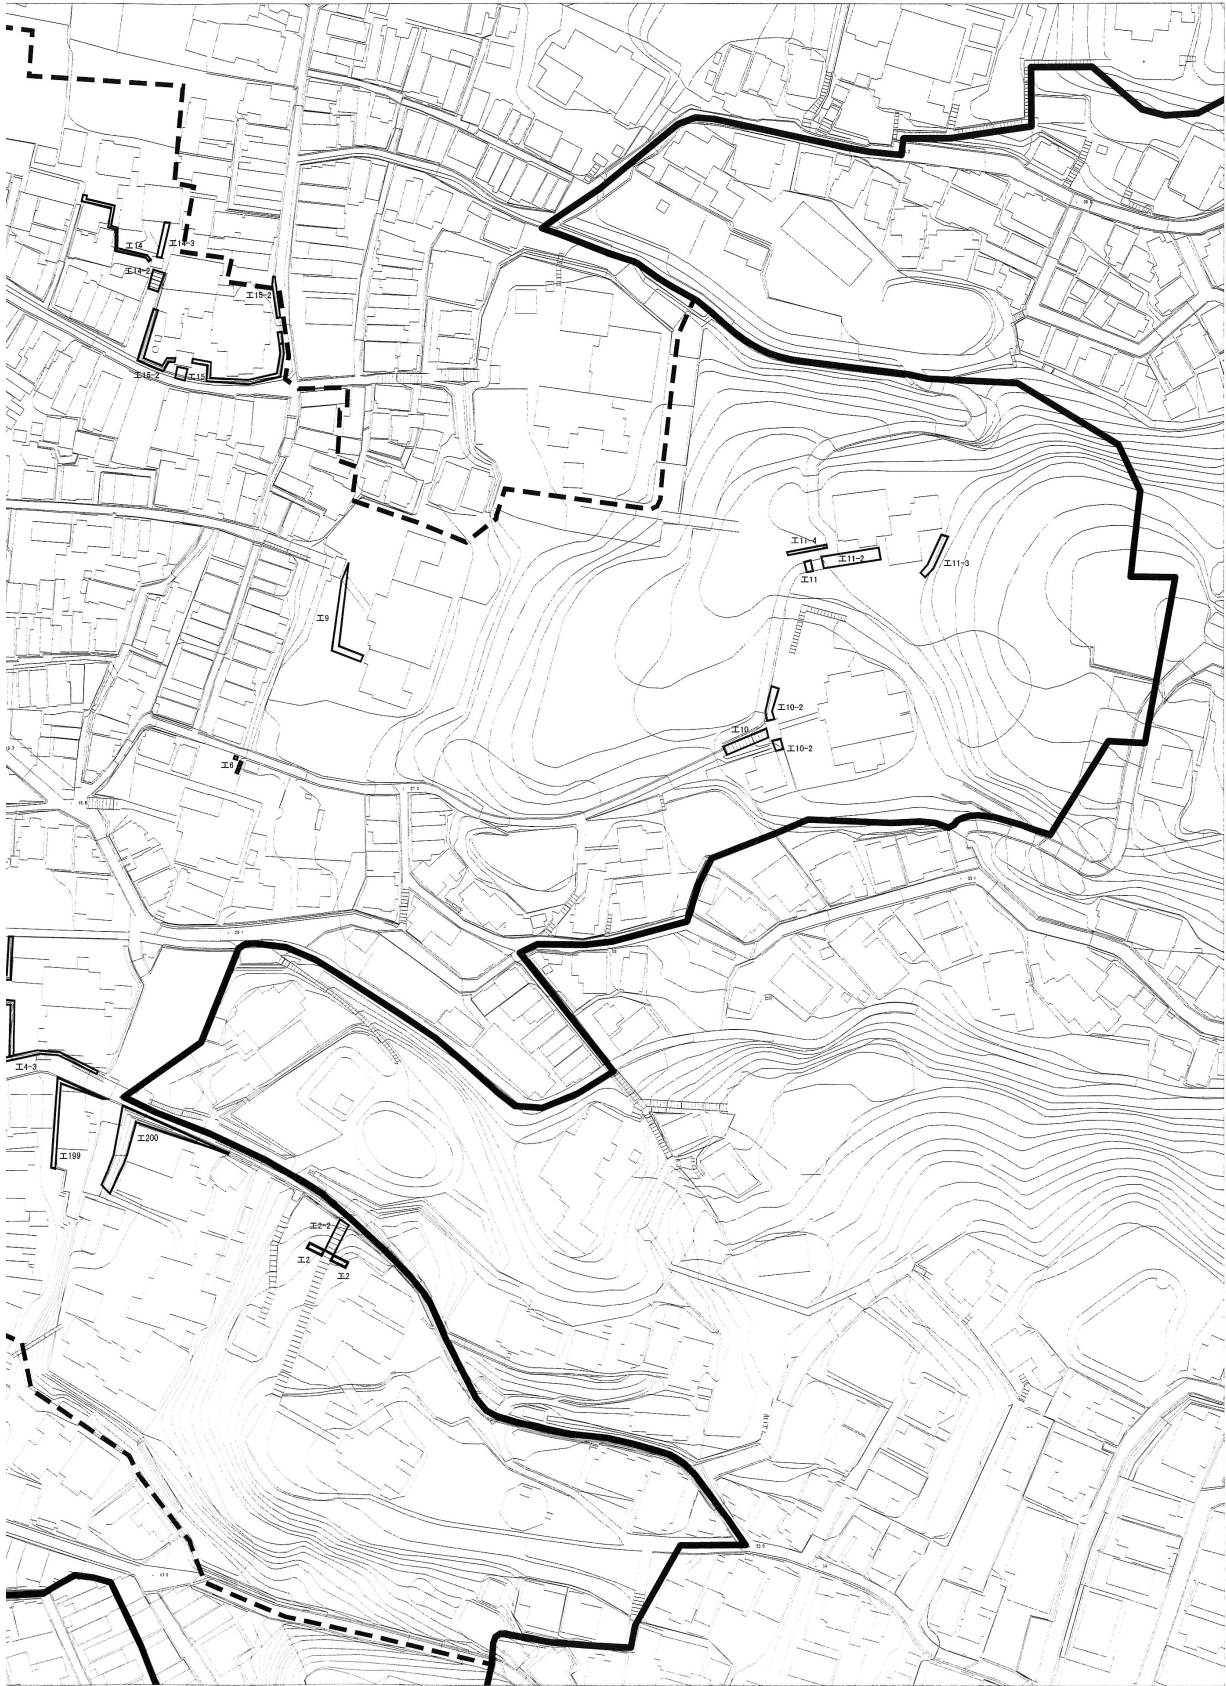

別表第1中

73	M200	主屋	1棟	金沢市山の上町4番9号		を

73	M200	主屋	1棟	金沢市山の上町4番9号		に、
74	M57	主屋	1棟	金沢市東山2丁目14番14号		
75	M60	主屋	1棟	金沢市東山2丁目14番16号		
76	M75	主屋	1棟	金沢市東山2丁目11番35号		
77	M99	主屋	1棟	金沢市東山2丁目13番4号		
78	M138	主屋	1棟	金沢市東山2丁目19番32号		
79	M168	主屋	1棟	金沢市東山2丁目19番14号		
80	M206	主屋	1棟	金沢市山の上町3番12号		

92	B453	主屋	1棟	金沢市東山2丁目8番14号		を

92	B453	主屋	1棟	金沢市東山2丁目8番14号		に、
93	B8	本堂	1棟	金沢市東山2丁目1番24号(即願寺)		
94	B25	主屋	1棟	金沢市東山1丁目5番6号		
95	B26	主屋	1棟	金沢市東山1丁目5番6号		
96	B30	主屋	1棟	金沢市東山1丁目5番9号		
97	B137	主屋	1棟	金沢市東山1丁目10番3号		
98	B138	主屋	1棟	金沢市東山1丁目10番3号		
99	B264	主屋	1棟	金沢市東山2丁目9番7号		
100	B278	主屋	1棟	金沢市東山2丁目6番8号		
101	B278-2	土蔵	1棟	金沢市東山2丁目6番8号		
102	B331	主屋	1棟	金沢市東山2丁目4番5号		

36	Z111	主屋	1棟	金沢市東山1丁目5番14号		を

36	Z111	主屋	1棟	金沢市東山1丁目5番14号		に
37	Z31	主屋	1棟	金沢市東山1丁目17番13号		
38	Z46	主屋	1棟	金沢市東山1丁目21番6号		
39	Z47	主屋	1棟	金沢市東山1丁目21番7号		
40	Z50	主屋	1棟	金沢市東山1丁目33番1号		
41	Z64	主屋	1棟	金沢市東山1丁目33番12号		

改める。

別表第2に次のように加える。

44	B工199	石積擁壁	1式	金沢市東山1丁目31番28号	
45	B工200	石積擁壁	1式	金沢市東山1丁目31番25号	

平成23年(2011年)8月23日 印刷	発行人	金 沢 市
平成23年(2011年)8月23日 発行	発行所	金 沢 市 役 所
定価 120円	印刷所 石川県金沢市玉鉾4丁目166番地	(株) 共 栄