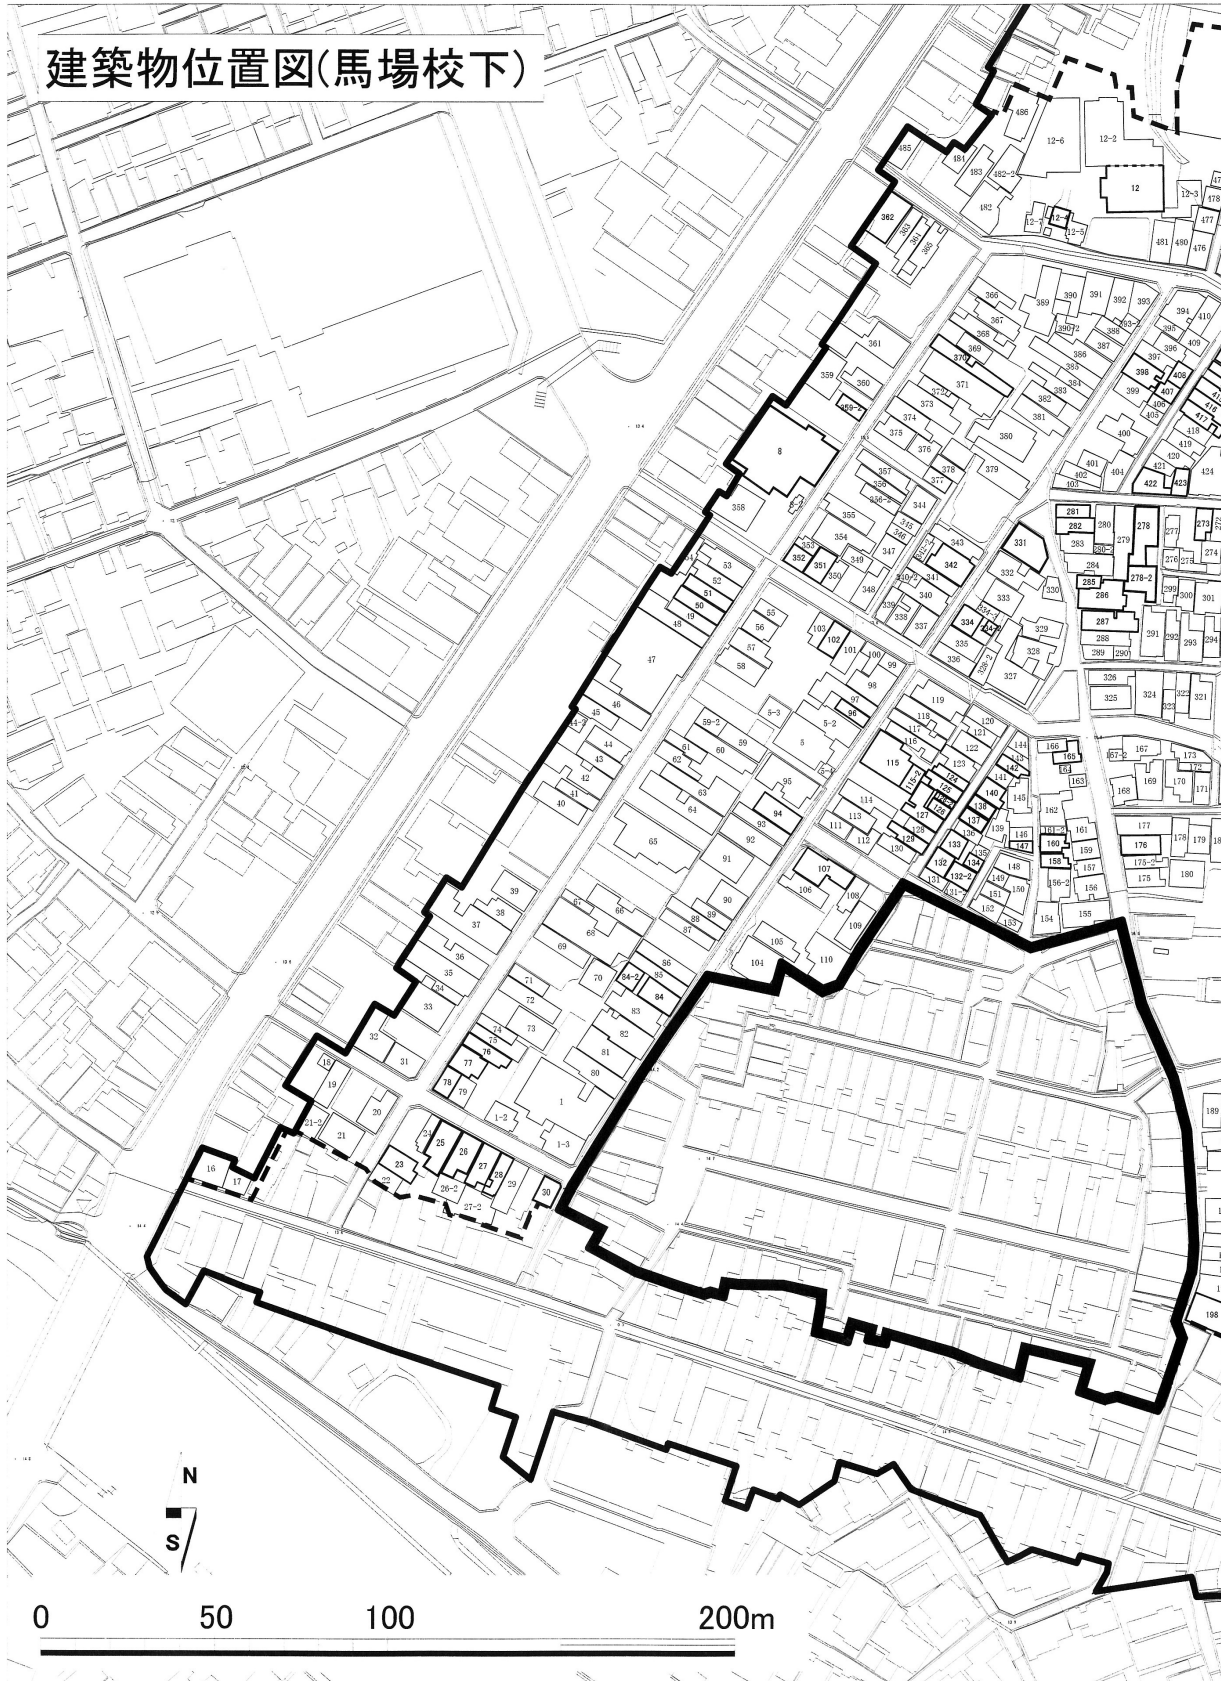

別図第2-2を次のように改める。

別図第 2 - 2 伝統的建造物 (建築物) に係る図面 (森山校下部分)

別図第 2 - 3 を次のように改める。

別図第 2 - 3 伝統的建造物（建築物）に係る図面（馬場校下部分）

別図第2 - 4を次のように改める。

別図第2 - 4 伝統的建造物（建築物）に係る図面（材木校下部分）

別図第3 - 1を次のように改める。

(別図第3 - 1は、登載を省略し、当該図面を金沢市役所都市政策局歴史遺産保存部歴史建造物整備課において縦覧に供します。)