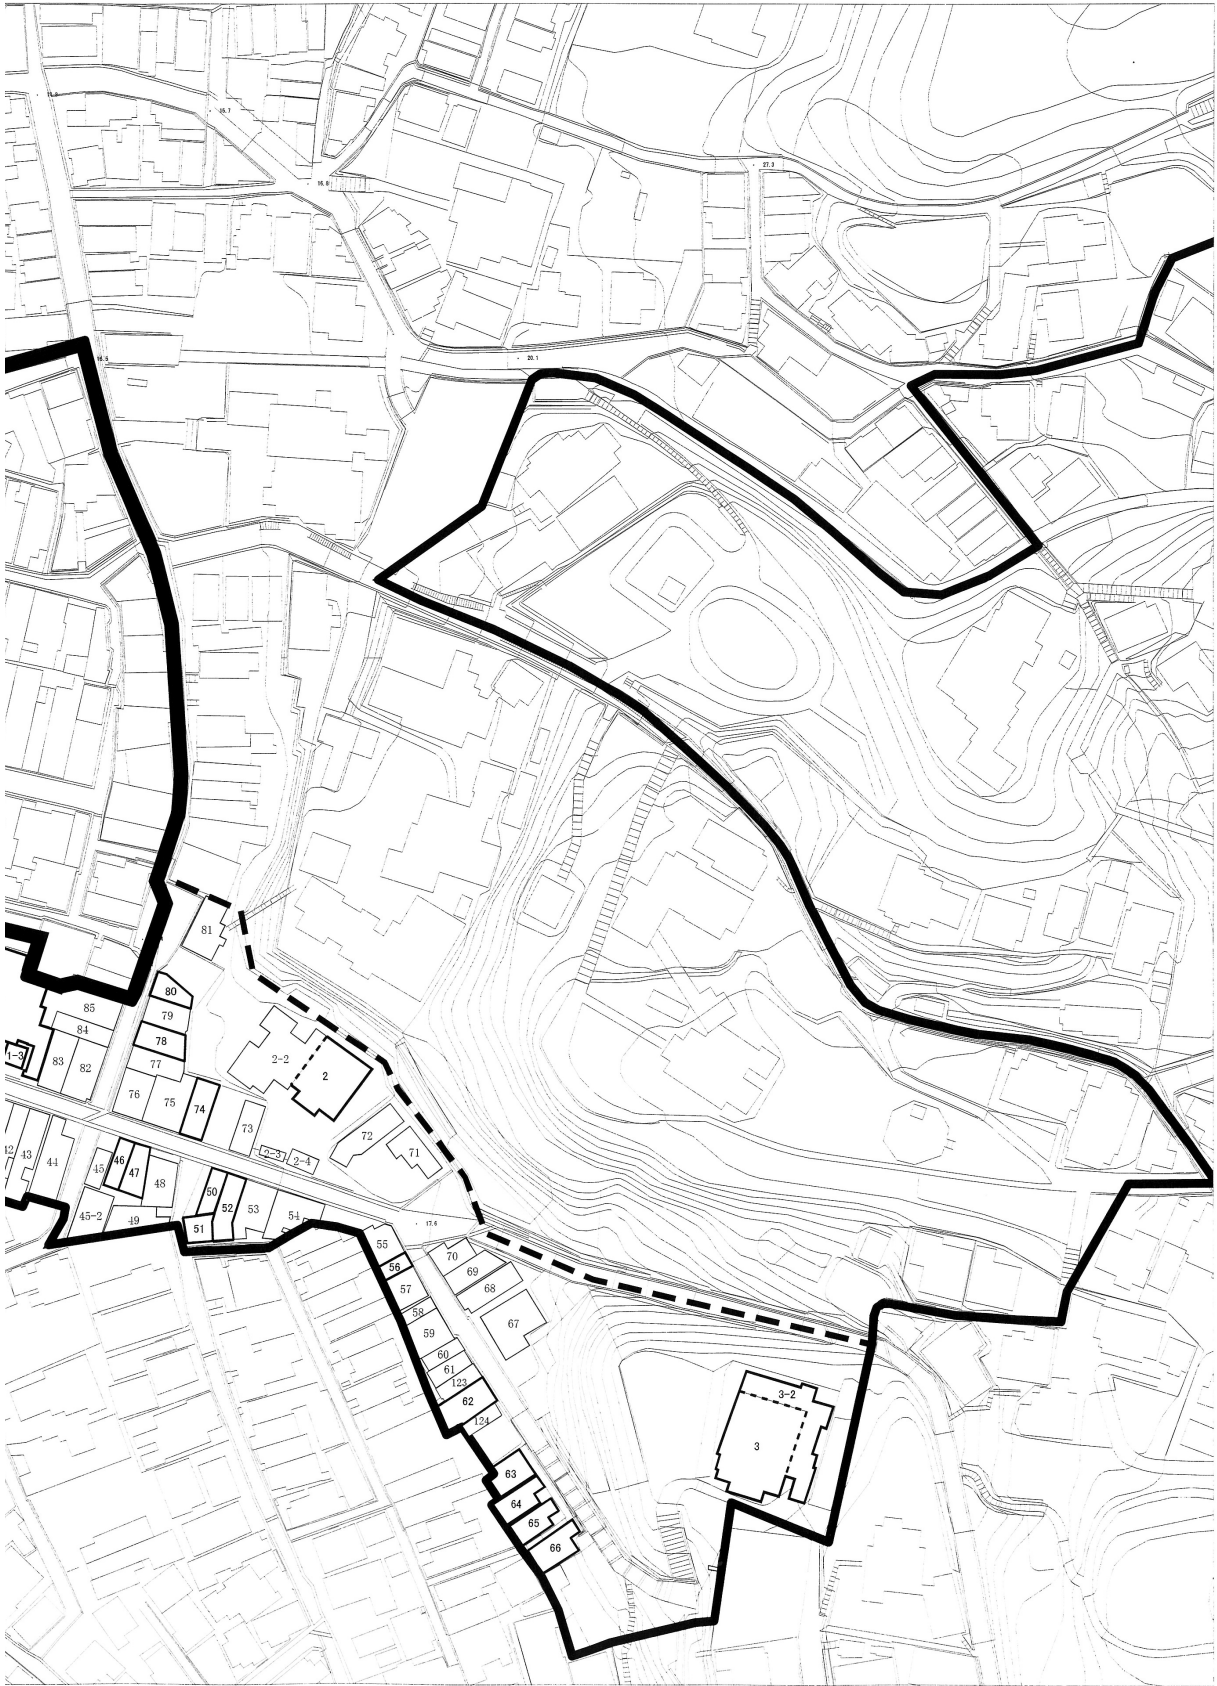

別図第2-2を次のように改める。

別図第 2 - 2 伝統的建造物 (建築物) に係る図面 (森山校下部分)

別図第 2 - 3 を次のように改める。

別図第 2 - 3 伝統的建造物（建築物）に係る図面（馬場校下部分）

別図第2 - 4を次のように改める。

別図第2 - 4 伝統的建造物（建築物）に係る図面（材木校下部分）

別図第3 - 1を次のように改める。

(別図第3 - 1は、登載を省略し、当該図面を金沢市役所都市政策局歴史遺産保存部歴史建造物整備課において縦覧に供します。)