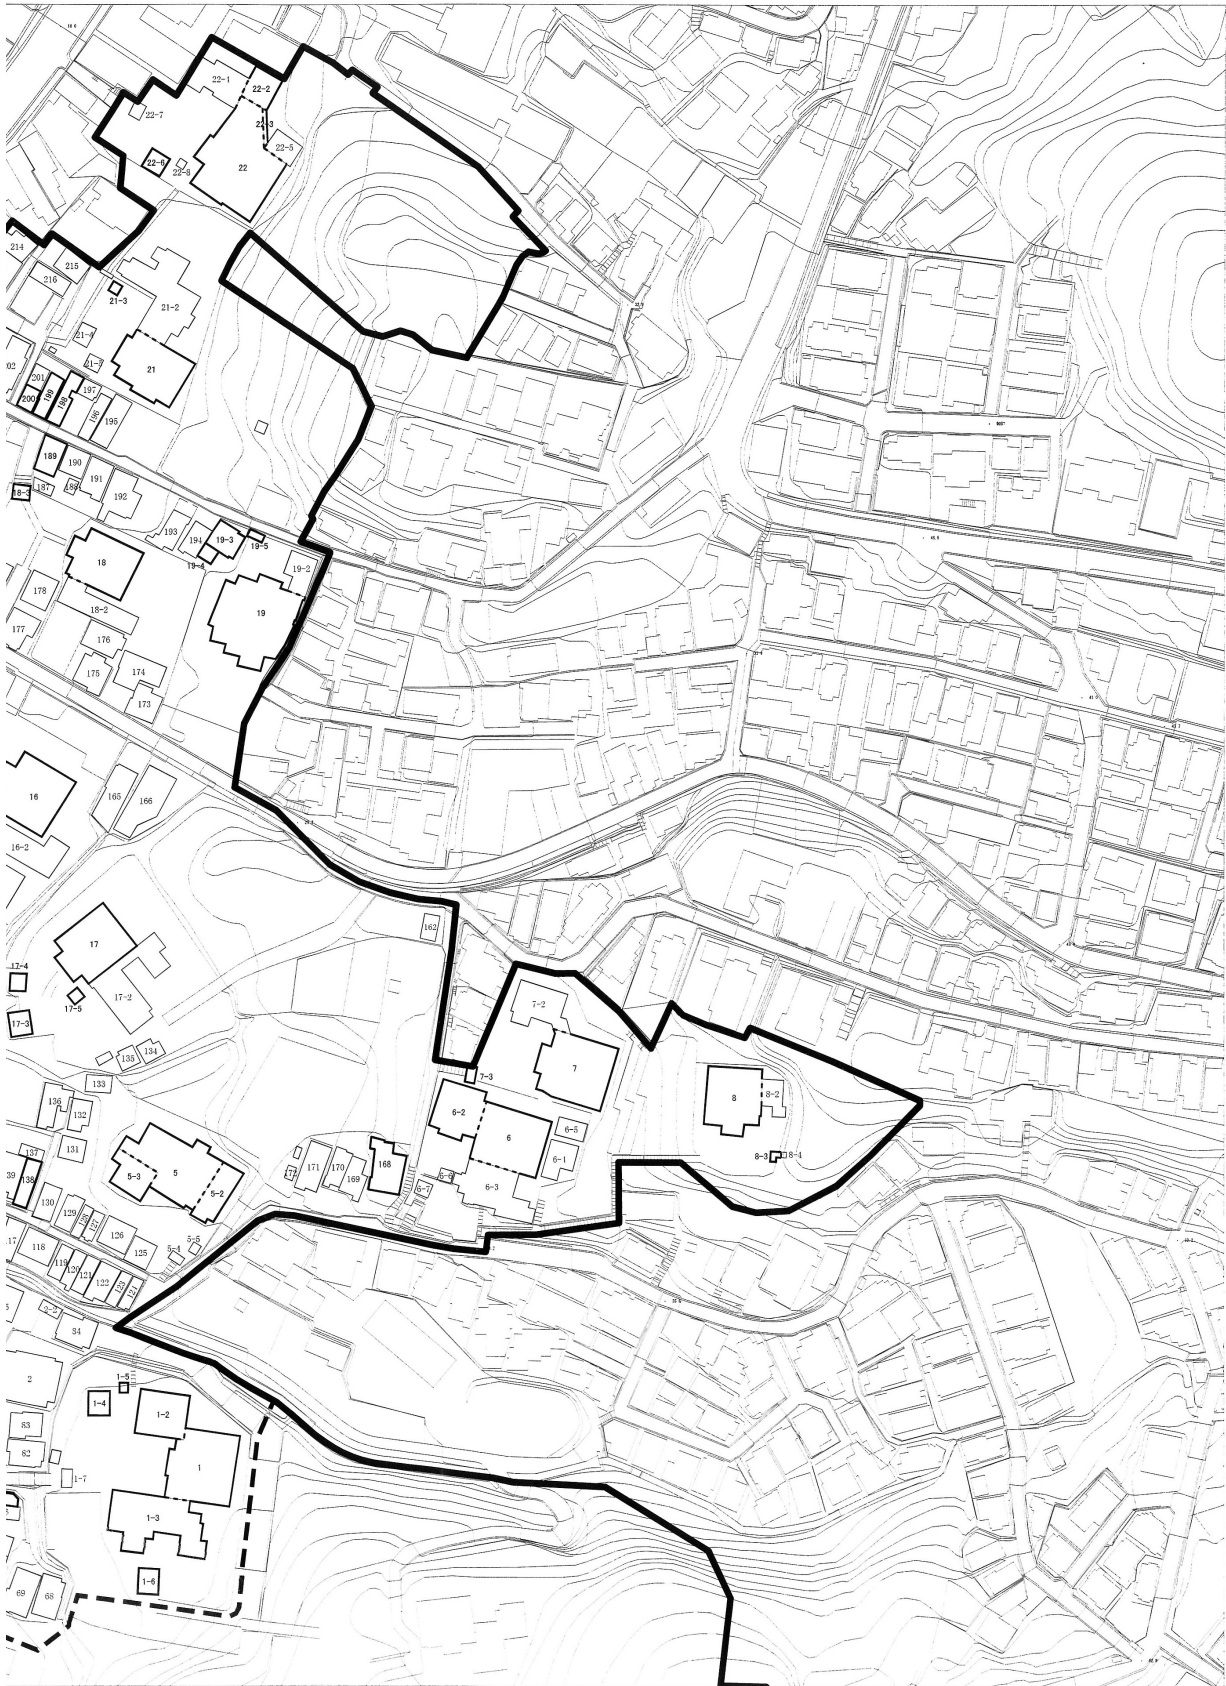

別図第2-2を次のように改める。

別図第 2 - 2 伝統的建造物 (建築物) に係る図面 (森山校下部分)

別図第 2 - 3 を次のように改める。

別図第 2 - 3 伝統的建造物（建築物）に係る図面（馬場校下部分）

別図第2 - 4を次のように改める。

別図第2 - 4 伝統的建造物（建築物）に係る図面（材木校下部分）

別図第3 - 1を次のように改める。

(別図第3 - 1は、登載を省略し、当該図面を金沢市役所都市政策局歴史遺産保存部歴史建造物整備課において縦覧に供します。)