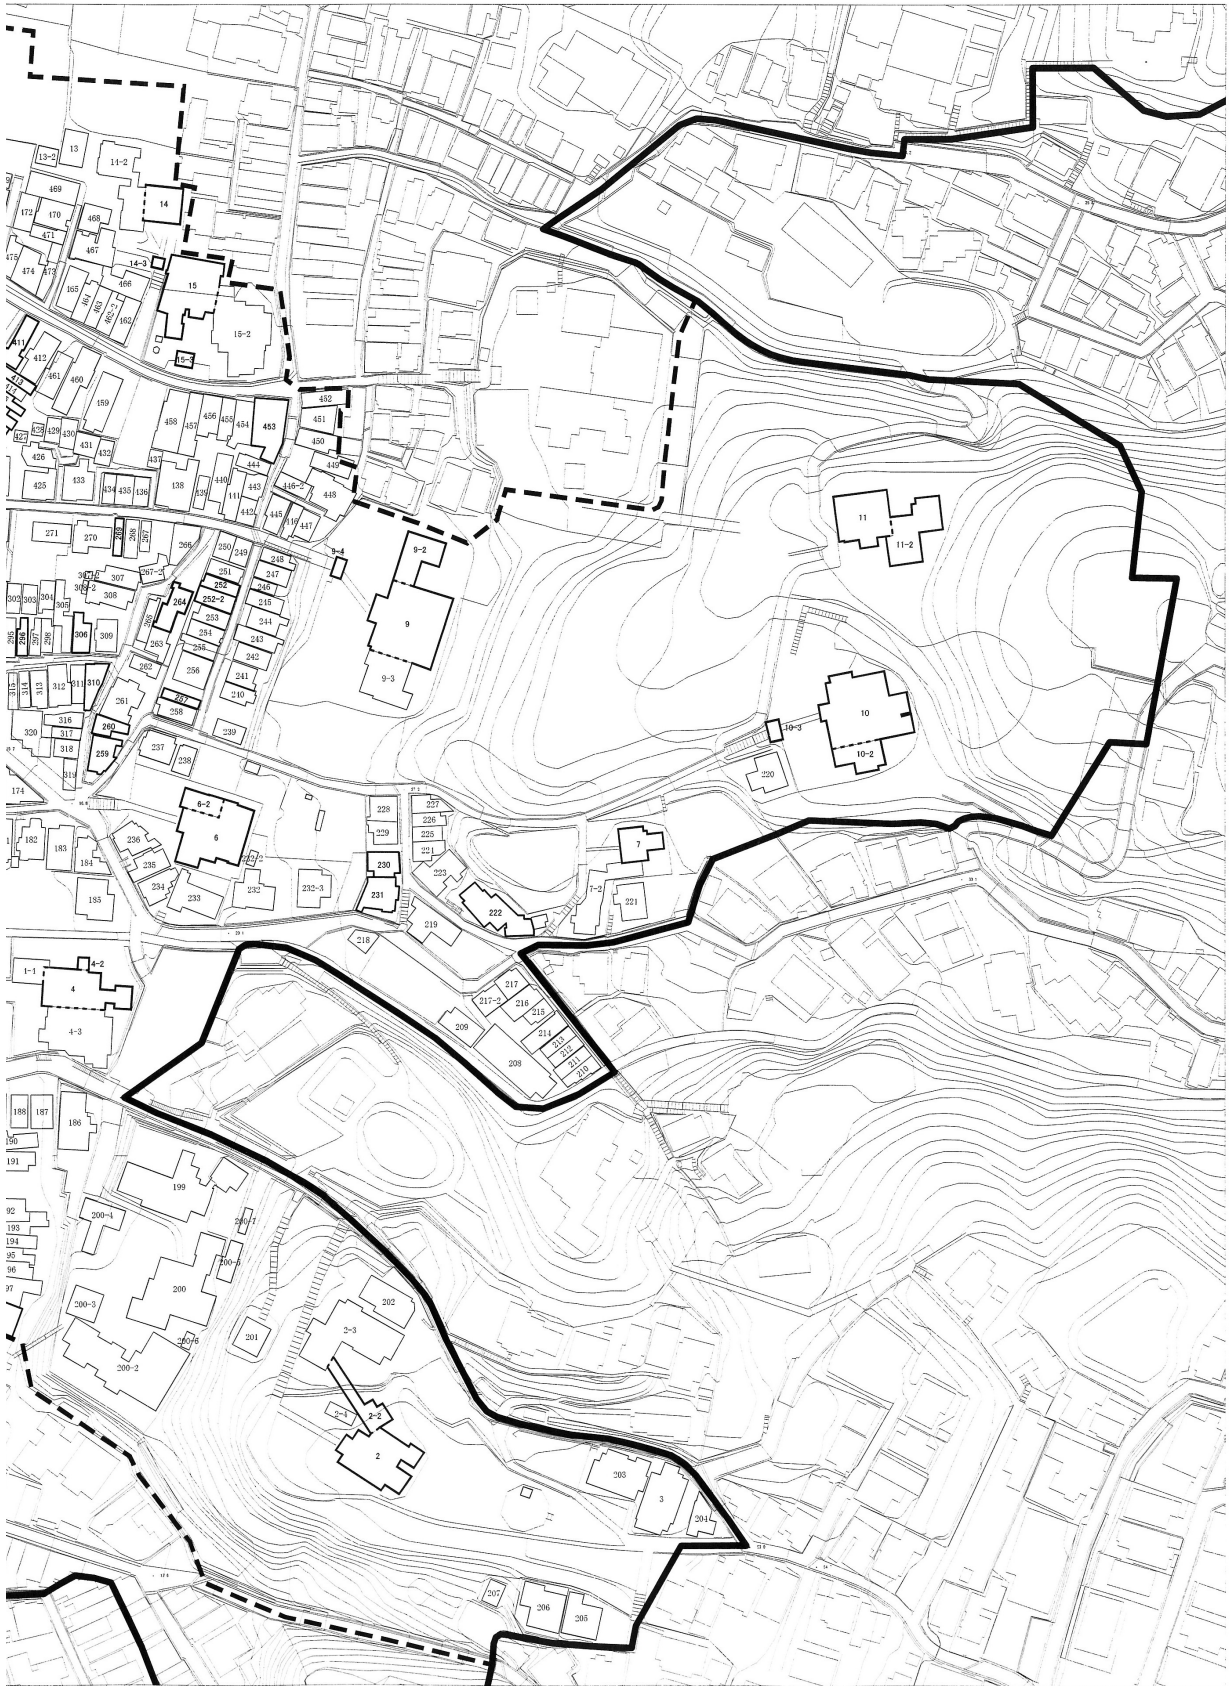

別図第2-2を次のように改める。

別図第 2 - 2 伝統的建造物 (建築物) に係る図面 (森山校下部分)

別図第 2 - 3 を次のように改める。

別図第 2 - 3 伝統的建造物（建築物）に係る図面（馬場校下部分）

別図第2 - 4を次のように改める。

別図第2 - 4 伝統的建造物（建築物）に係る図面（材木校下部分）

別図第3 - 1を次のように改める。

(別図第3 - 1は、登載を省略し、当該図面を金沢市役所都市政策局歴史遺産保存部歴史建造物整備課において縦覧に供します。)