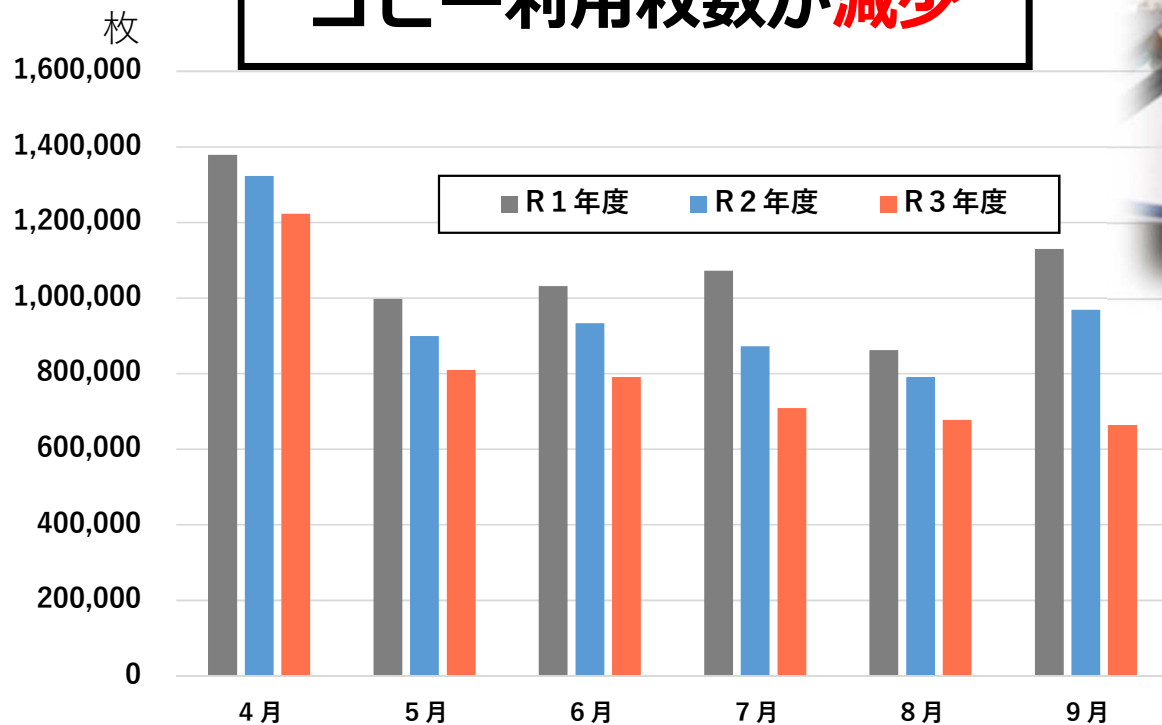

金沢市におけるデジタル化の取組について

1 庁内のペーパーレスの推進

～フリーアドレスの有効活用～

コピー利用枚数が**減少**

電子決裁率が**2倍以上に**

R2.4～R2.6

25.83%

R3.4～R3.6