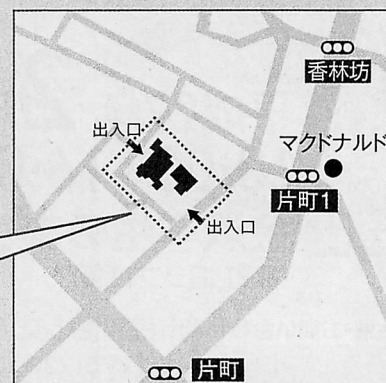

ワークショップデザイン 坂本祐央子(株式会社 シェヘラザード) ファシリテーター 部谷まどか(株式会社 シェヘラザード)

クロージング

会場案内 金沢学生のまち市民交流館

学生の家

2F

1F

交流ホール

会場 金沢市片町2丁目5番17号