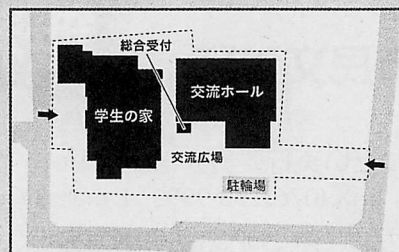

ワークショップデザイン 坂本祐央子(株式会社 シェヘラザード) ファシリテーター 部谷まどか(株式会社 シェヘラザード)

クロージング

会場案内 金沢学生のまち市民交流館

学生の家

2F

1F

交流ホール

会場 金沢市片町2丁目5番17号