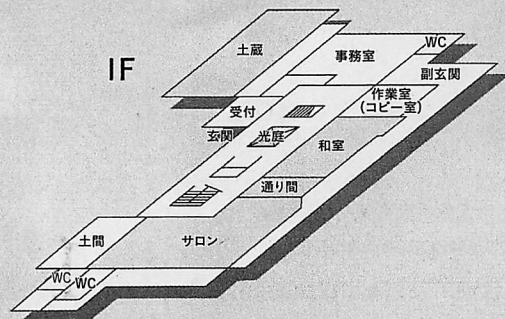

ワークショップデザイン 坂本祐央子(株式会社 シェヘラザード) ファシリテーター 部谷まどか(株式会社 シェヘラザード)

クロージング

会場案内 金沢学生のまち市民交流館

学生の家

2F

1F

交流ホール

会場 金沢市片町2丁目5番17号