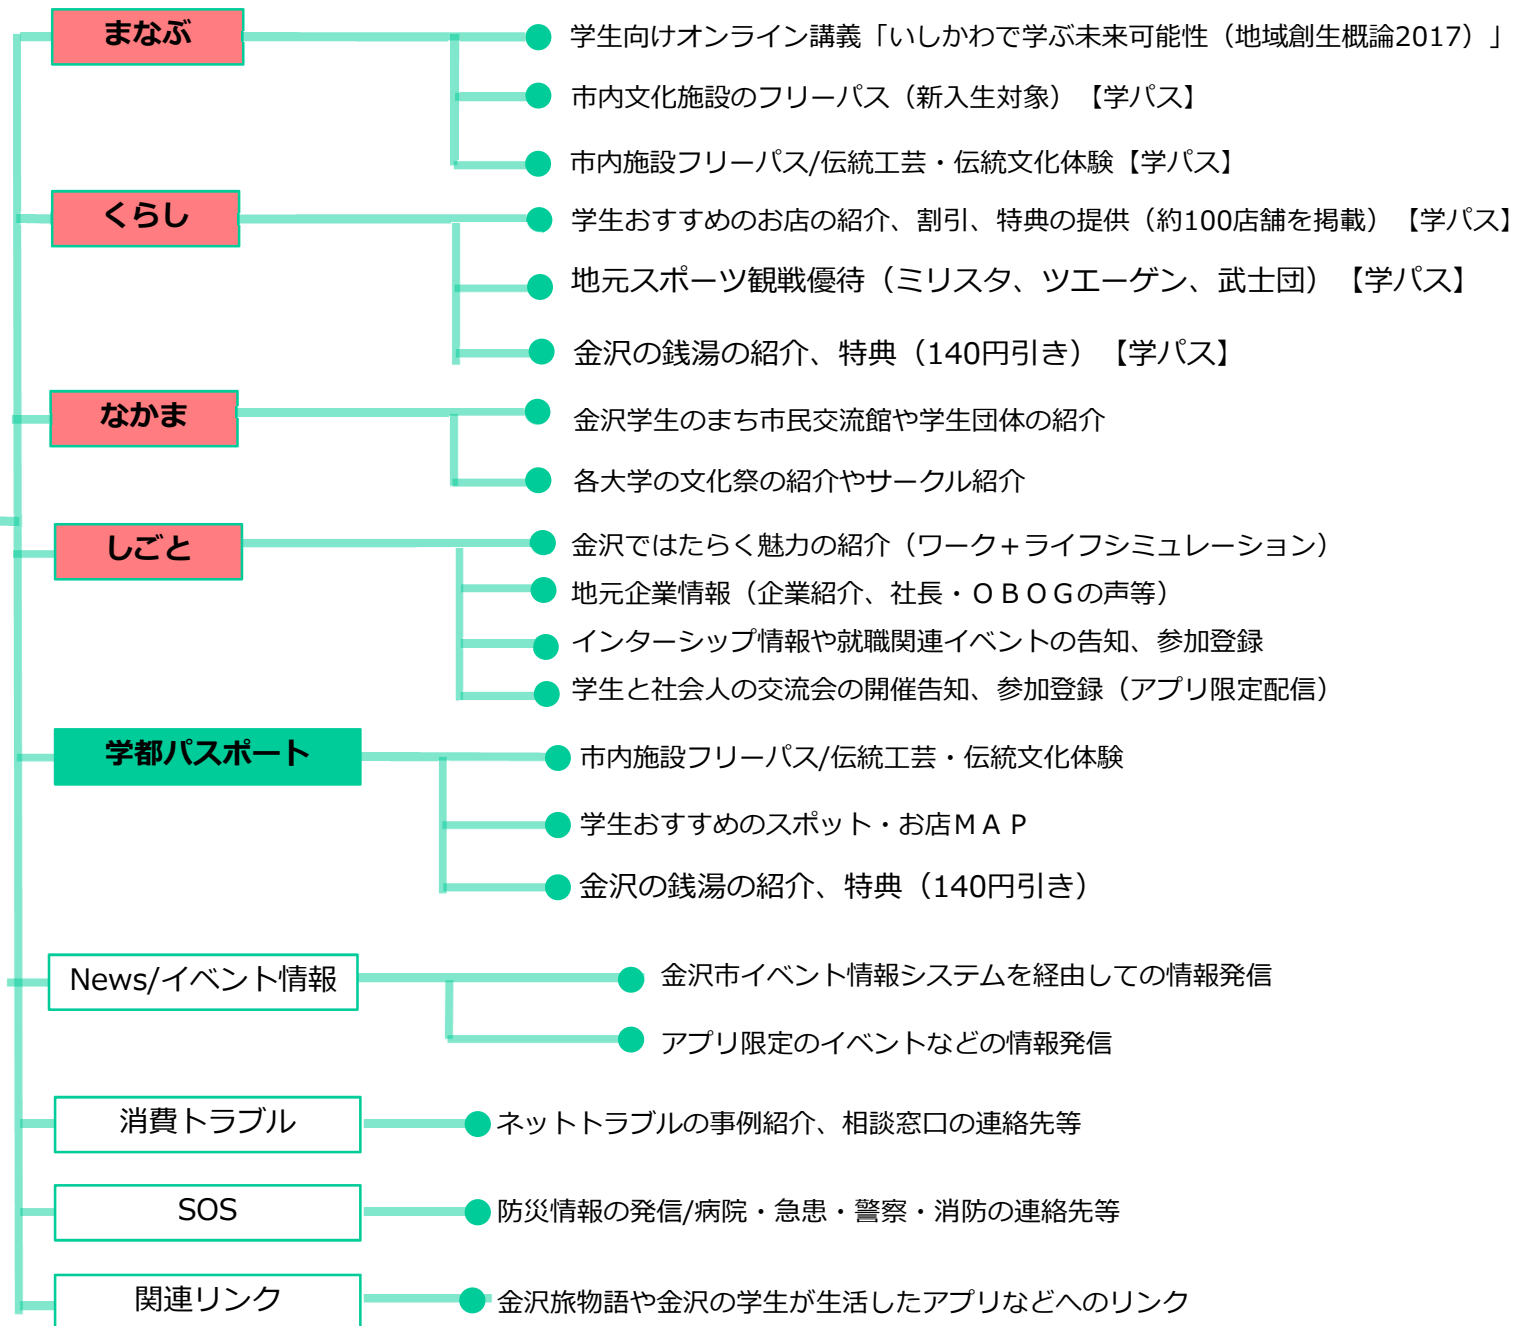

 App Store
からダウンロード

ANDROID アプリ
 Google Play

かなざわ学さぼ

検索

ステージ別利用シーン

ステージ	入学 学生生活のスタート	1~2年生 学生生活に慣れてきて	3年生 就職活動の本格化	4年生~ 最後の学生生活
STUDY まなぶ	<ul style="list-style-type: none"> 学生向けオンライン講義 	<ul style="list-style-type: none"> 市内文化施設のフリーパス（新入生対象）【学パス】 伝統工芸・伝統文化体験【学パス】 		
LIFE 暮らし		<ul style="list-style-type: none"> 学生おすすめのお店の紹介、割引、特典の提供（約100店舗を掲載）【学パス】 地元スポーツ観戦優待（ミリスタ、ツエーゲン、武士団）【学パス】 金沢の銭湯を紹介。学都パスポート提示で140円引き【学パス】 		
FRIEND なかま	<ul style="list-style-type: none"> 金沢学生のまち市民交流館や学生団体の紹介 	<ul style="list-style-type: none"> 各大学の文化祭の紹介やサークル紹介 		
WORK しごと		<ul style="list-style-type: none"> 金沢ではたらく魅力の紹介（ワーク+ライフシミュレーション） 	<ul style="list-style-type: none"> 地元企業情報（企業紹介、社長・OBOGの声等） インターシップ情報や就職関連イベントの告知、参加登録 学生と社会人の交流会の開催告知、参加登録（アプリ限定配信） 	

1日のアクティブユーザー数
(1日の間に1回でも利用した人の数)

1週間のアクティブユーザー数
(1週間の間に1回でも利用した人の数)

1ヶ月のアクティブユーザー数
(1ヶ月の間に1回でも利用した人の数)