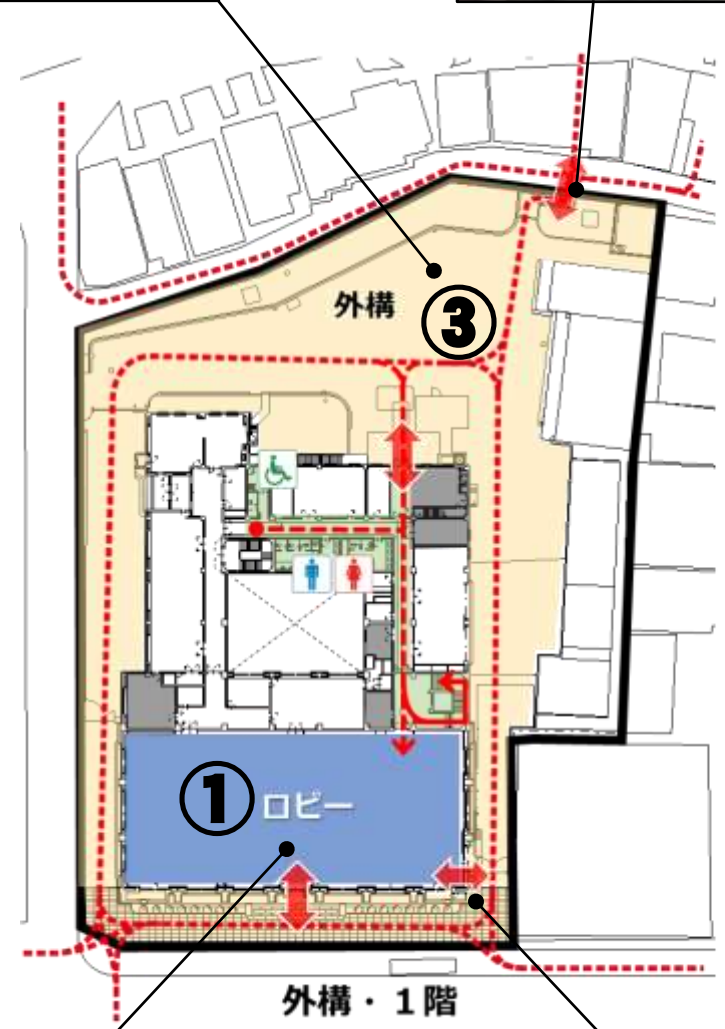

令和8年3月24日
現地視察用資料

凡例

	利活用の範囲
	金沢21世紀美術館仮移転の事務室等
	敷地及び建物への出入口
	主な利用者動線
	敷地境界

【各空間の面積】
 外構（建物裏側空地）：約1,500㎡
 1階ロビー：約 800㎡
 地下金庫室（3室計）：約 600㎡