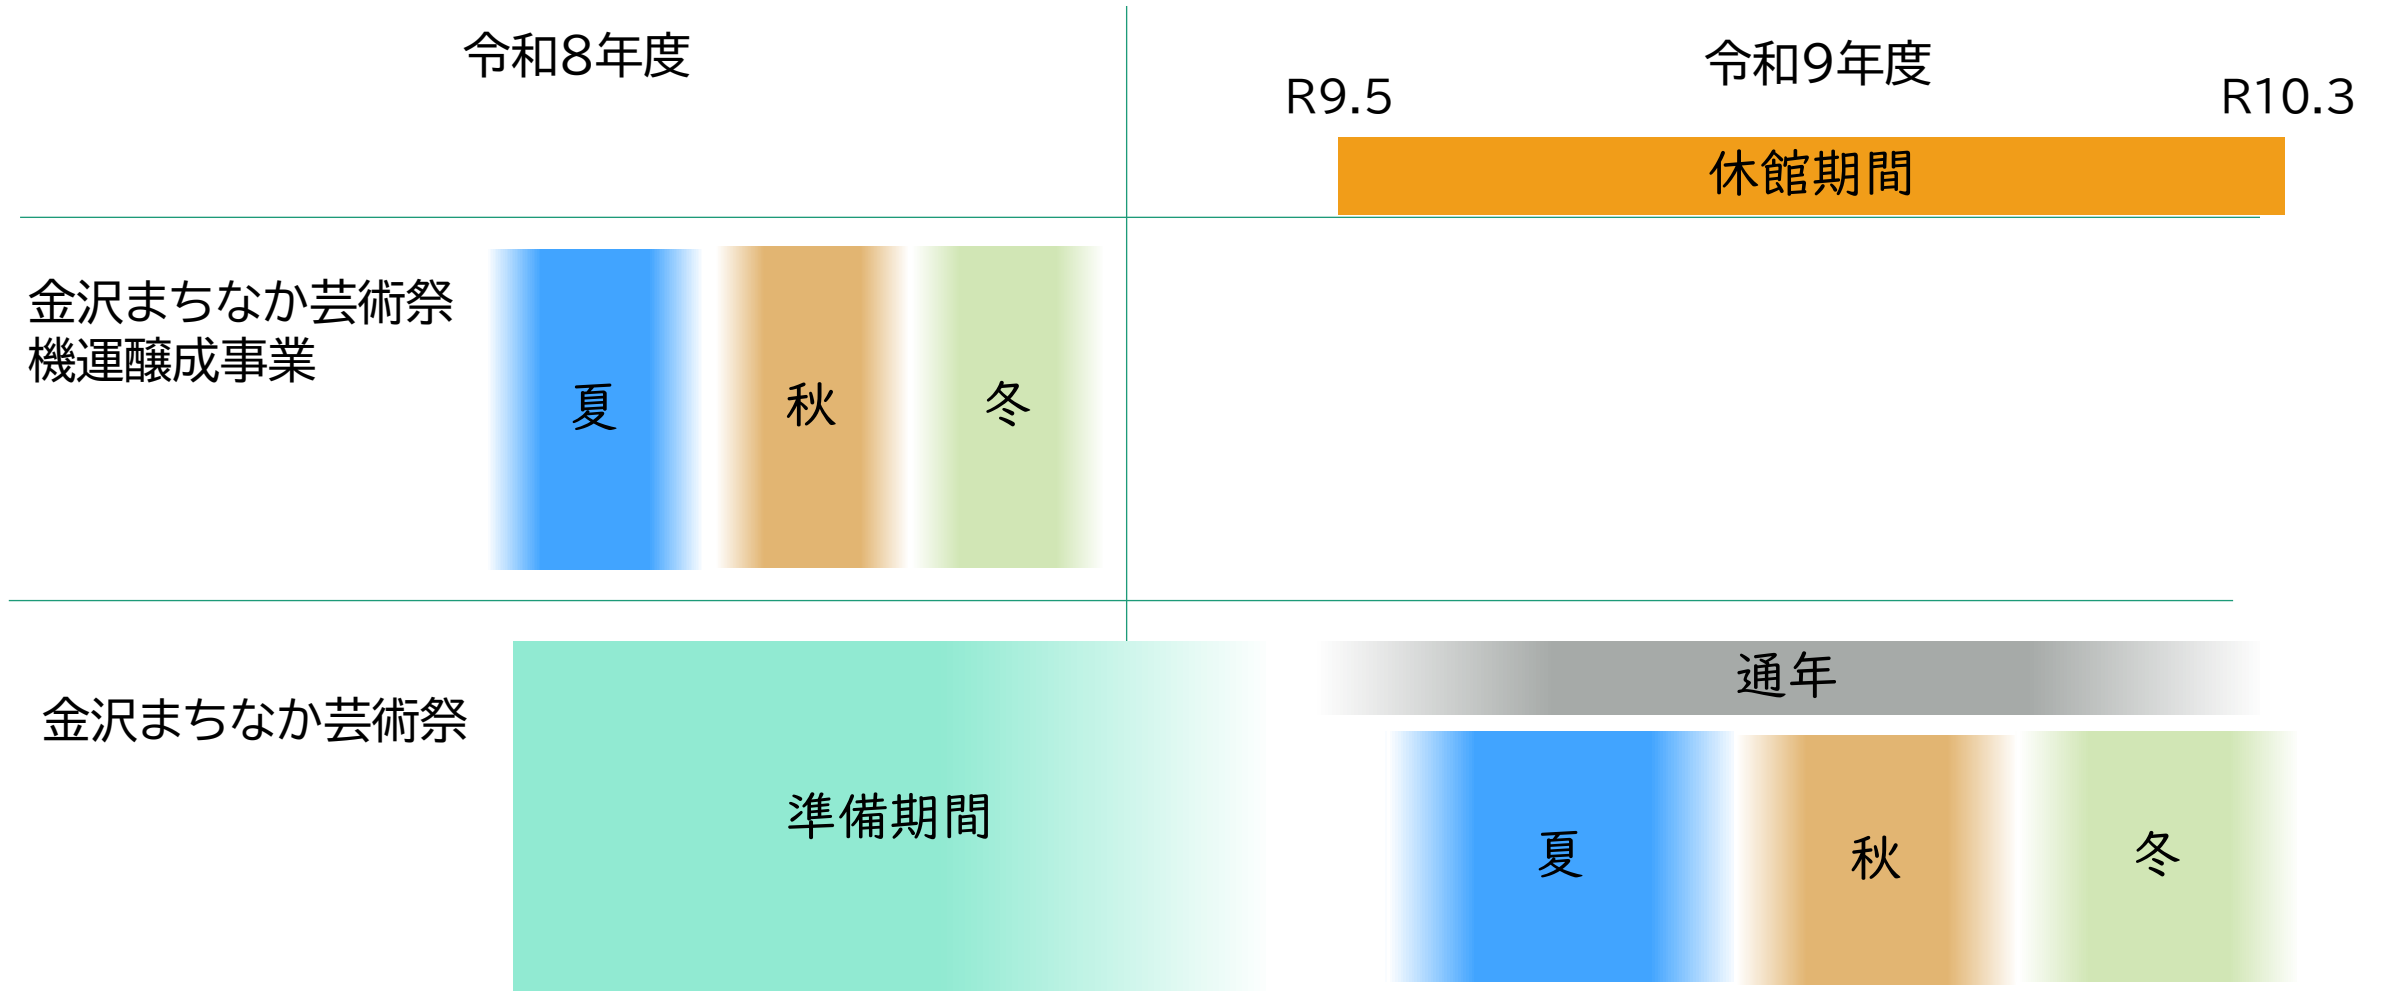

2 金沢まちなか芸術祭 実施計画(案)