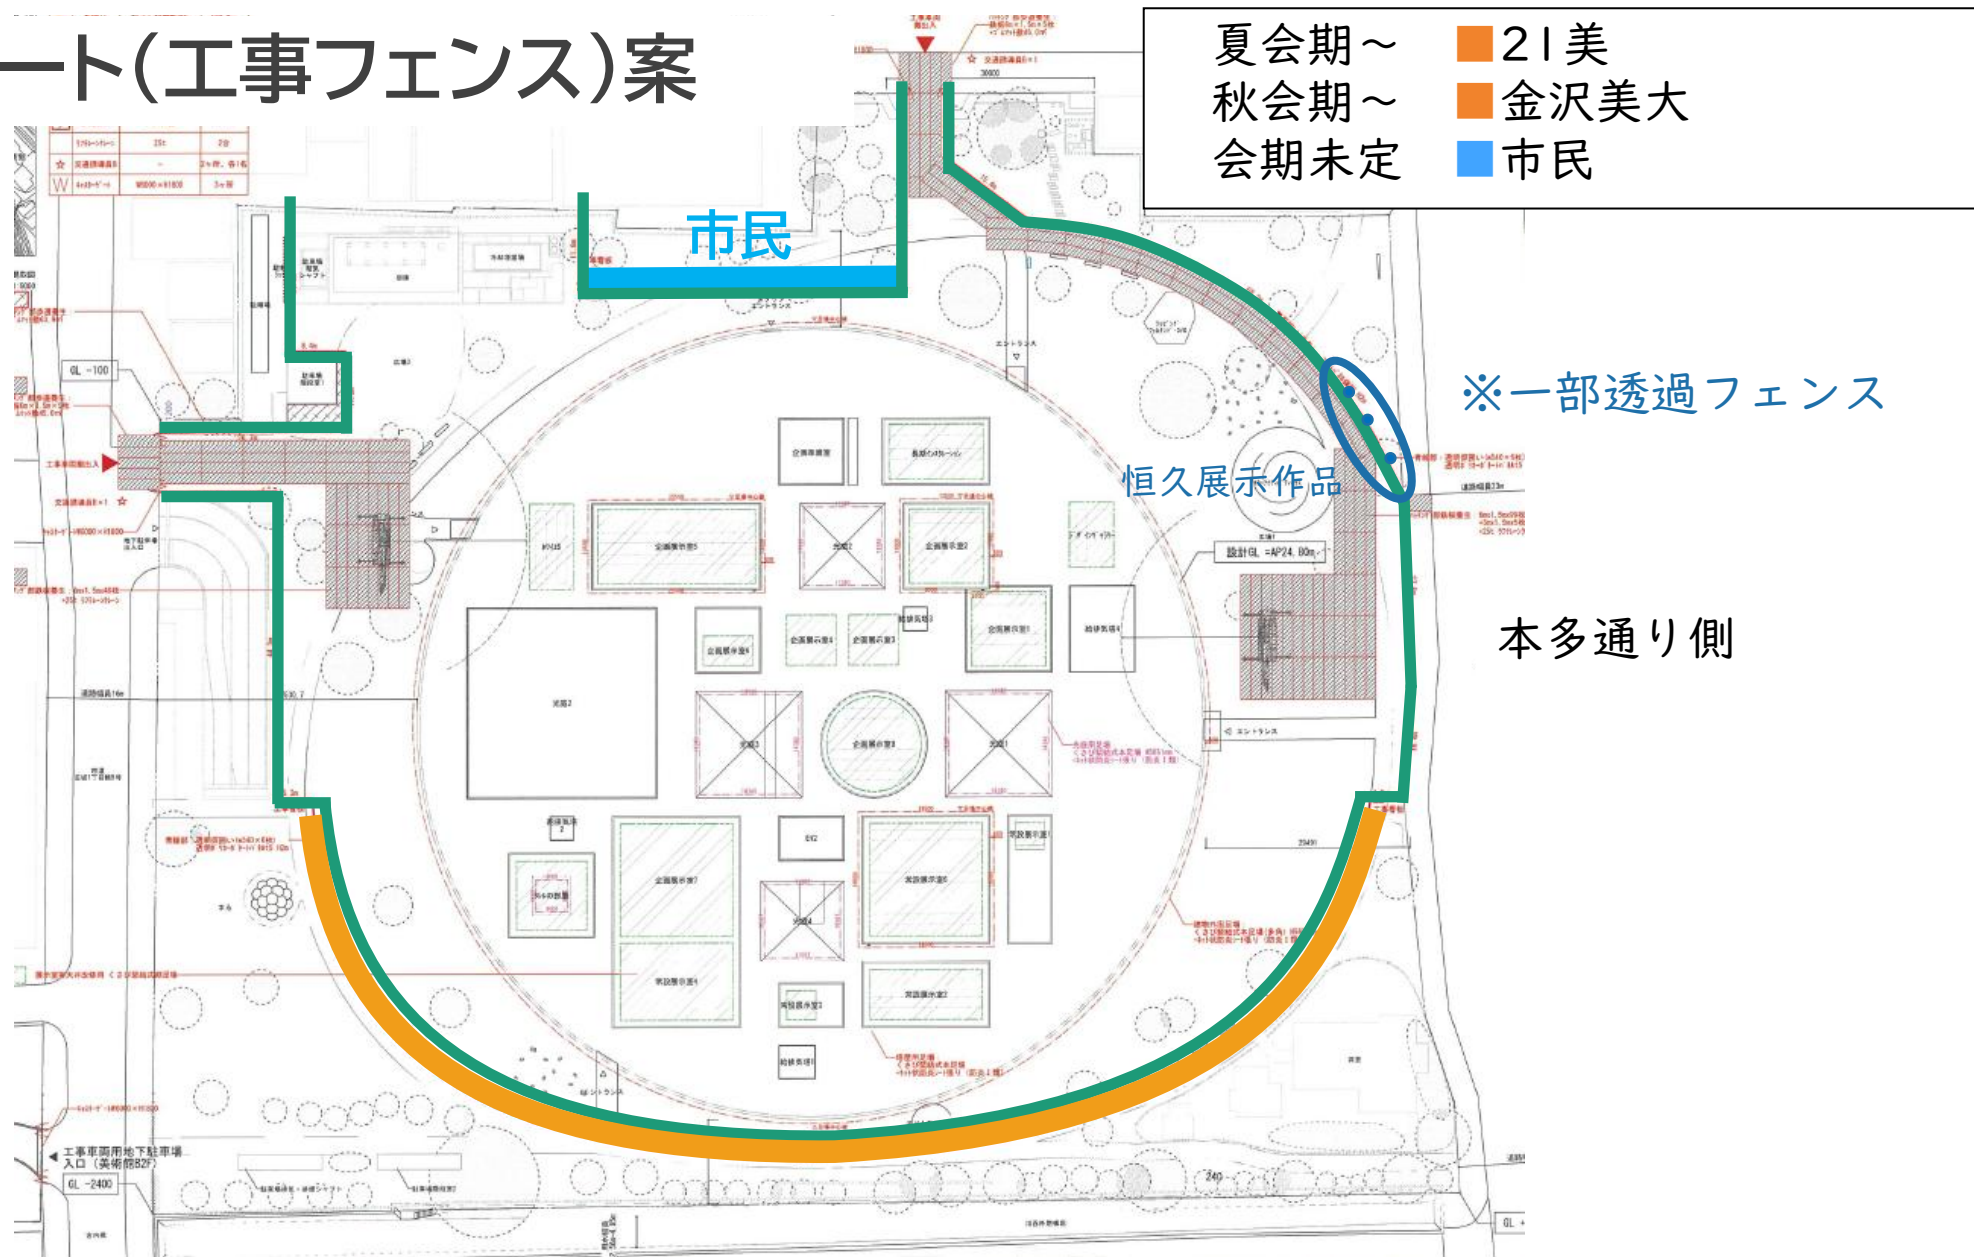

2 金沢まちなか芸術祭 実施計画(案)

ウォールアート(工事フェンス)案

市役所側