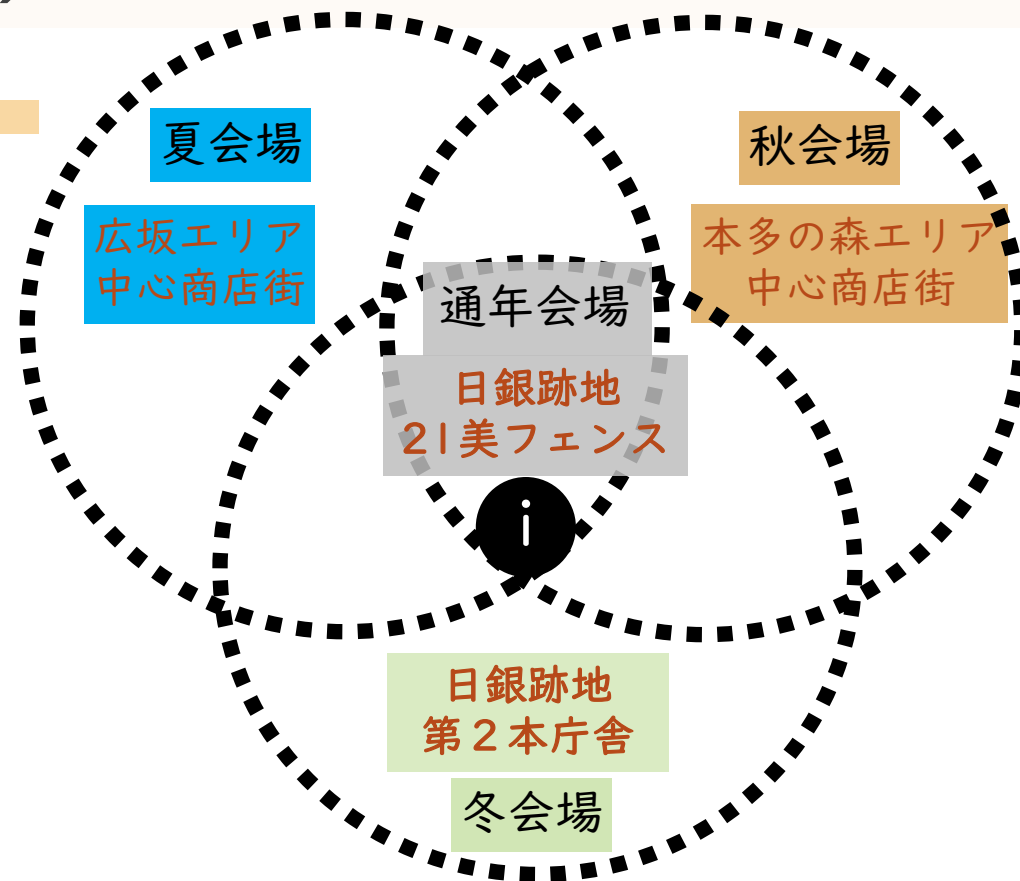

2 金沢まちなか芸術祭 実施計画(案)

会期のイメージ

- ・ 通年会場：令和9年5月～10年3月
- ・ 夏会場：9年7月～9年9月
- ・ 秋会場：9年10月～9年12月
- ・ 冬会場：10年1月～10年3月

通年

夏

秋

冬

休館期間