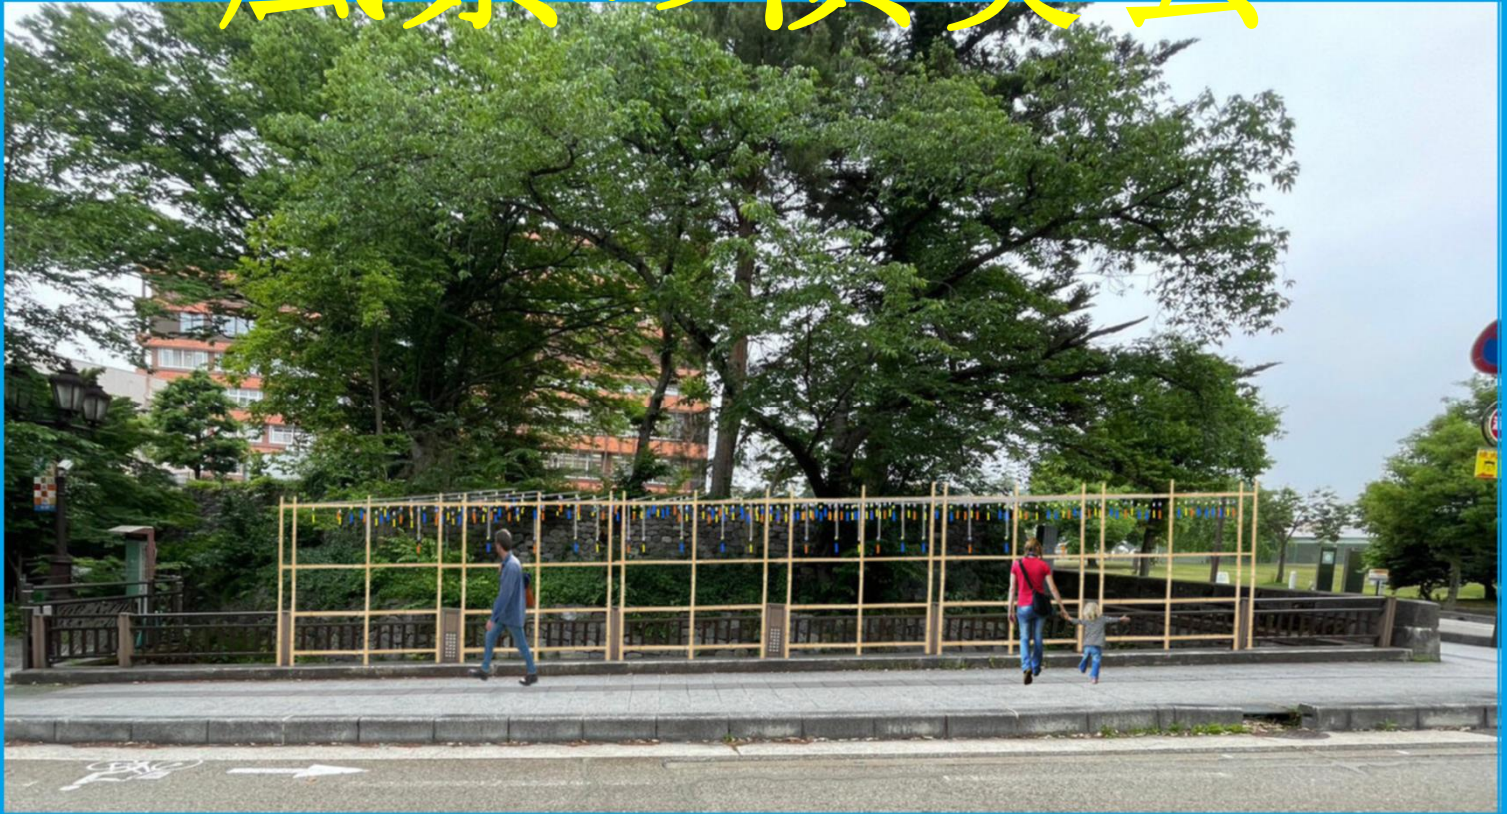

風景の演奏会

惣構でもある辰巳用水上に風鈴を展示します。水面や緑にそよぐ風と風鈴の音が重なり合う用水の新たな魅力を体感していただくことができます。

【展示期間】 2024. **8/24** (土)
~ **9/23** (月)

【展示場所】 辰巳用水上

(西外惣構旧宮内橋詰遺構)

問い合わせ先 ▶ 歴史都市推進課

電話:(076)220-2208

mail:rekishitoshi@city.kanazawa.lg.jp