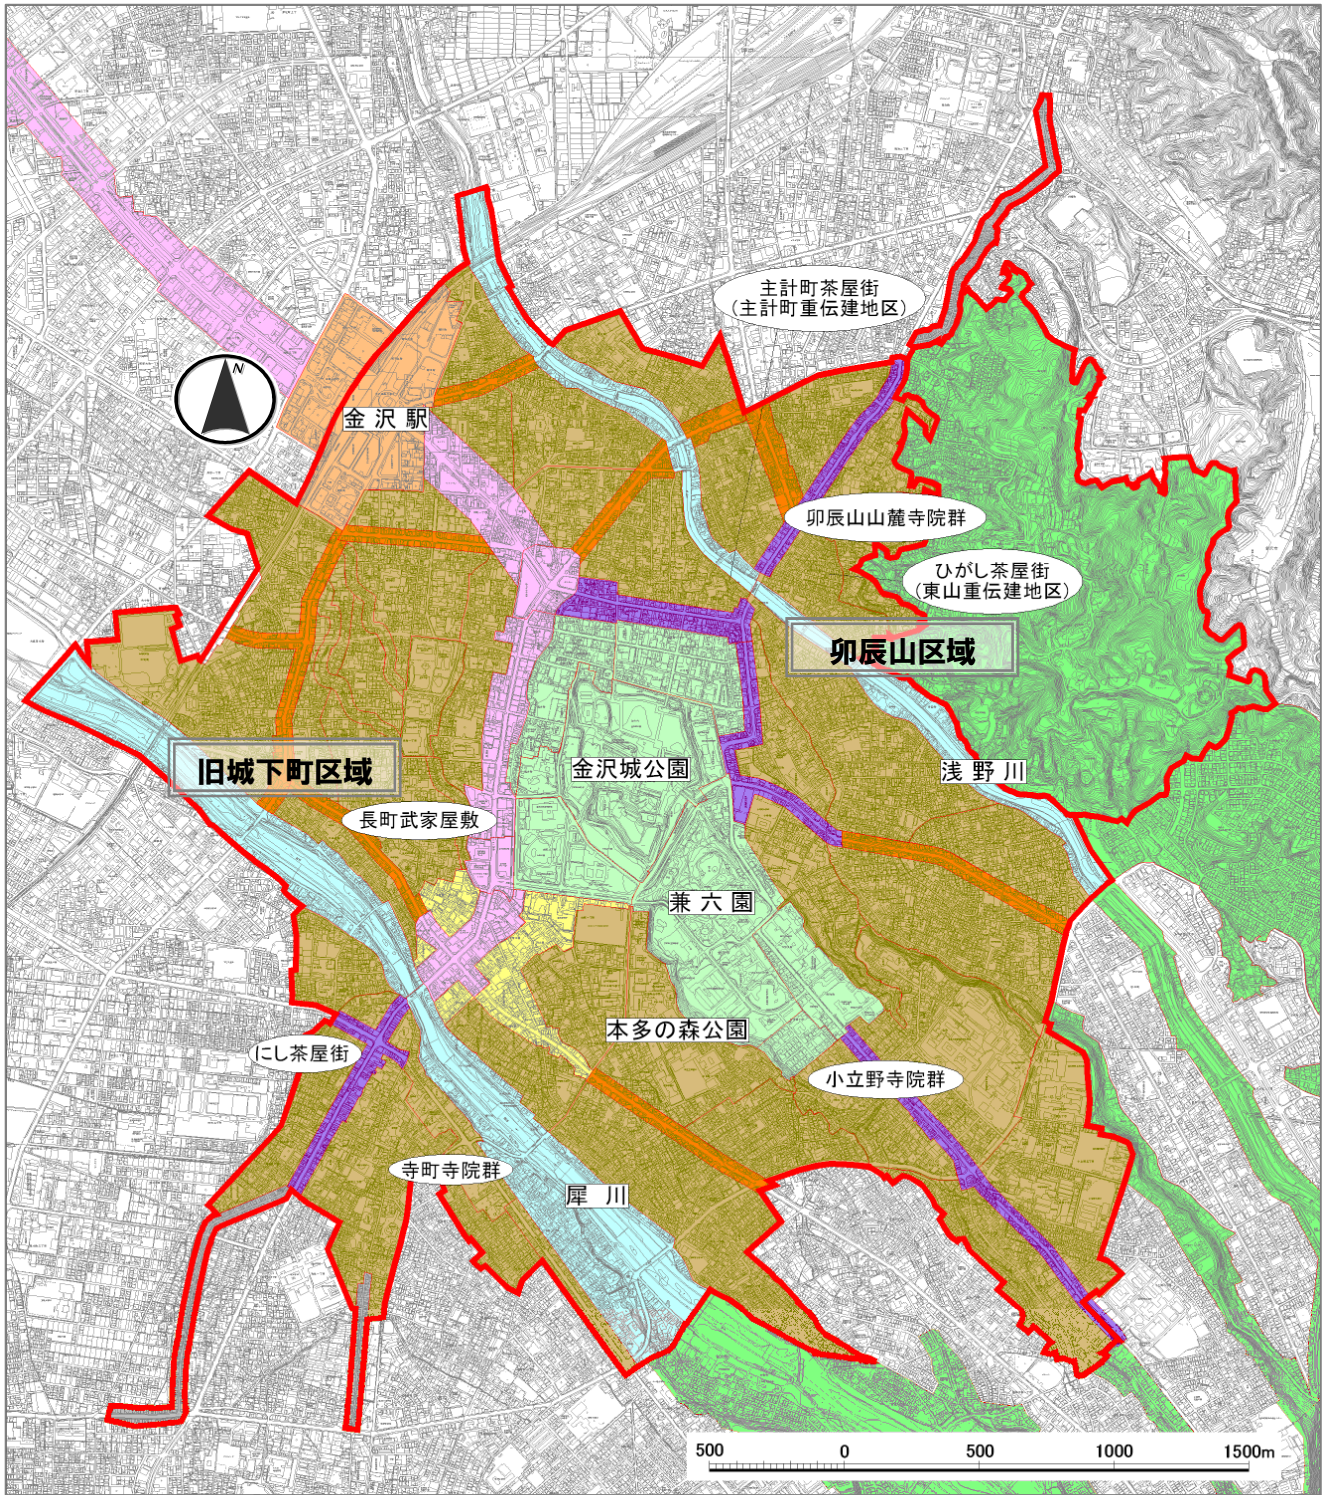

【文化的景観区域：赤色太線の範囲内】

伝統環境保存区域		伝統環境調和区域		近代的都市景観創出区域	
	A. 歴史文化象徴区域		A. 景趣調和区域		A. 金沢駅周辺区域
	B. 伝統的街並み区域		B. 景観調和区域		B. 都心軸区域
	C. 川筋景観区域				C. 商業業務区域
	D. 旧街道街並み区域				
	E. 遠望風致区域				