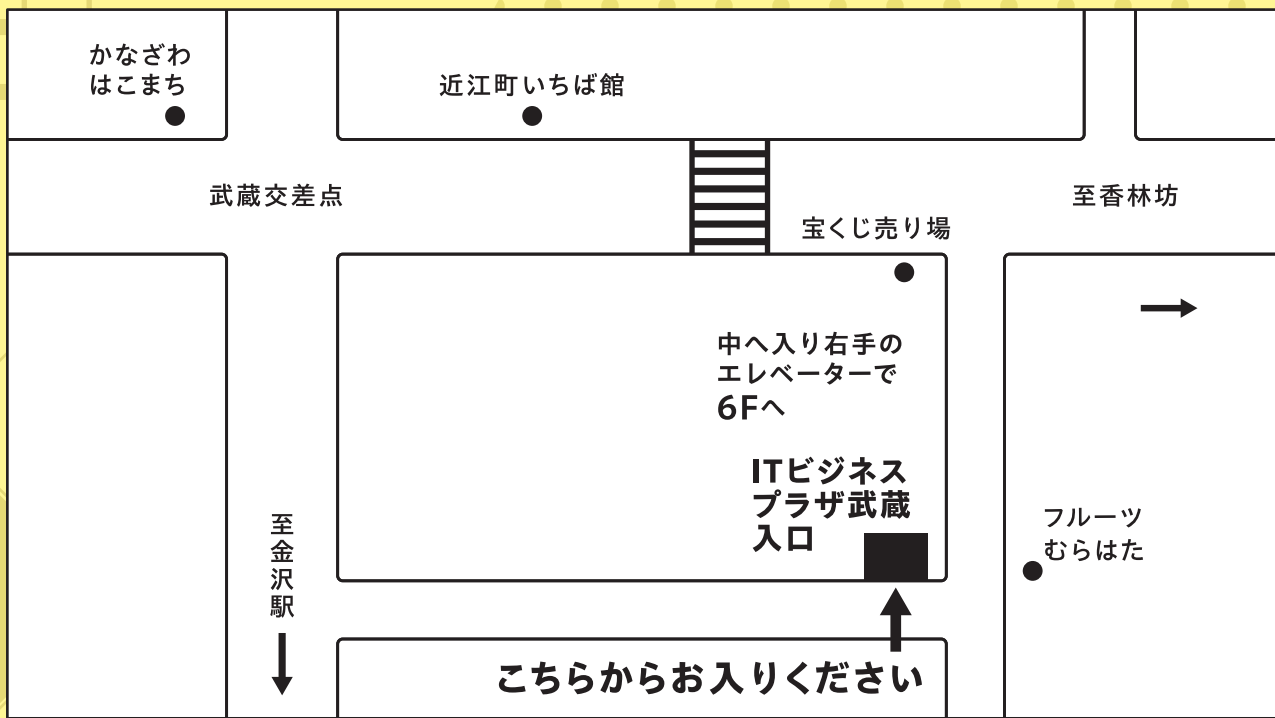

司会進行 **儀谷雅子**
イベントプロデューサー

応募方法

右の二次元コードを読み込み、申込フォームより
必要事項をご記入の上、お申込みください。

申込フォーム <https://forms.gle/NMVQ5EfN43h3UujS8>

申込期限

2/13(月)17:00

応募多数の場合は、抽選になる場合があります。
抽選結果は2月16日(金)頃にメールで連絡いたします。

開催場所 周辺MAP IT ビジネスプラザ武蔵 6F