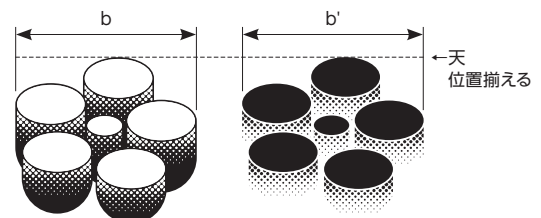

### 白黒反転

白黒反転での使用も認めます。但し、そのまま反転した場合、シンボルマークの印象が変わってしまうため、輪郭部分を削除して、紋様のみを白ヌキとしてください。また削除した輪郭部分を補うため、紋様部分のみを下記のように拡大して使用してください。背景色は黒以外も可としますが、視認性を損なわないよう配慮してください。

白黒反転で使用する際のシンボルマークは、輪郭部分を削除した右の紋様を使用してください。また、 $b=b'$  となるよう紋様は、拡大して使用してください。