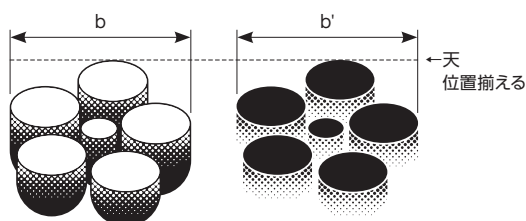

白黒反転で使用する際のシンボルマークは、輪郭部分を削除した右の紋様を使用してください。また、 $b=b'$ となるよう紋様は、拡大して使用してください。